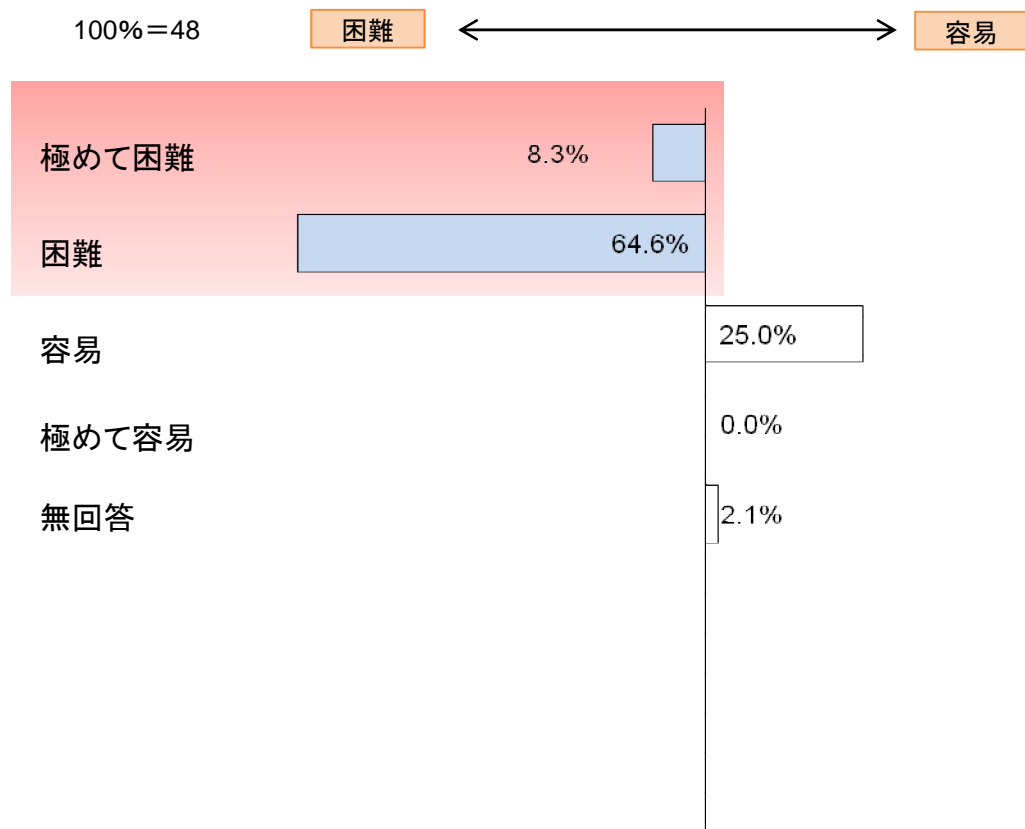

約7割強が、夜勤調整は極めて困難もしくは困難と回答している

夜勤72時間の勤務調整

個人・その他

全体回答	
極めて困難	8.3%
困難	62.8%
容易	26.5%
極めて容易	0.7%
無回答	1.7%