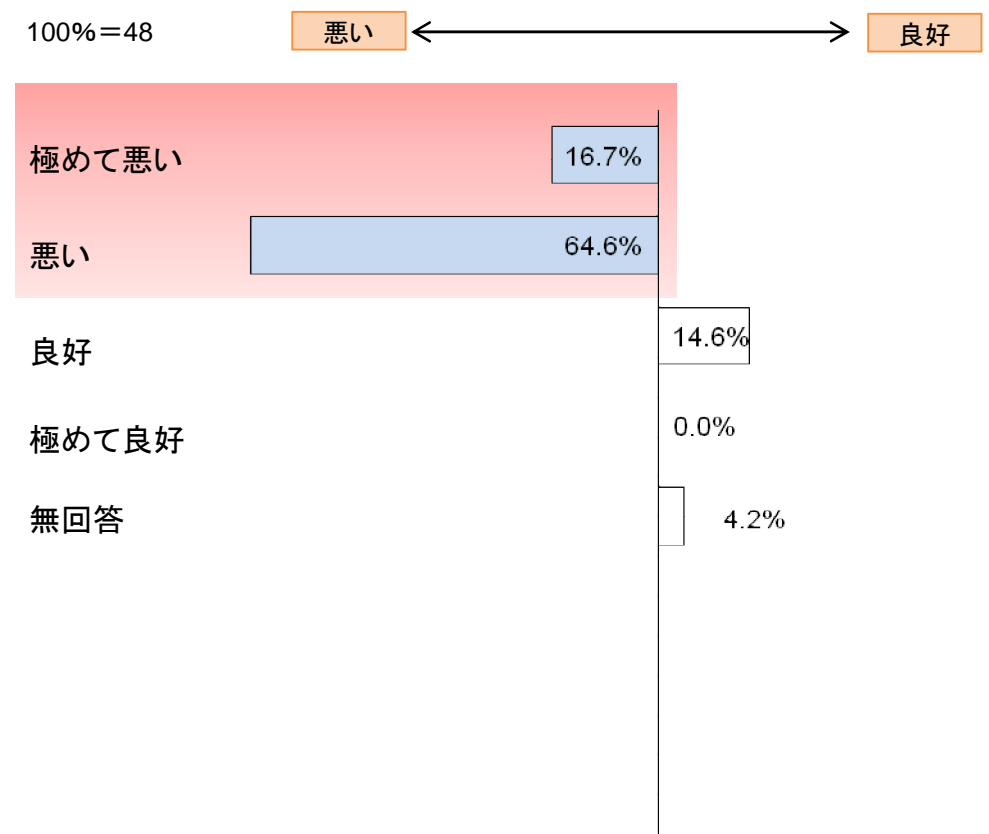

約8割強が、看護師求人の反応が極めて悪いもしくは悪いと回答している・・・全調査より高い

看護師求人の反応

個人・その他

全体回答	
極めて悪い	22.1%
悪い	60.8%
良好	16.5%
極めて良好	0.0%
無回答	0.5%