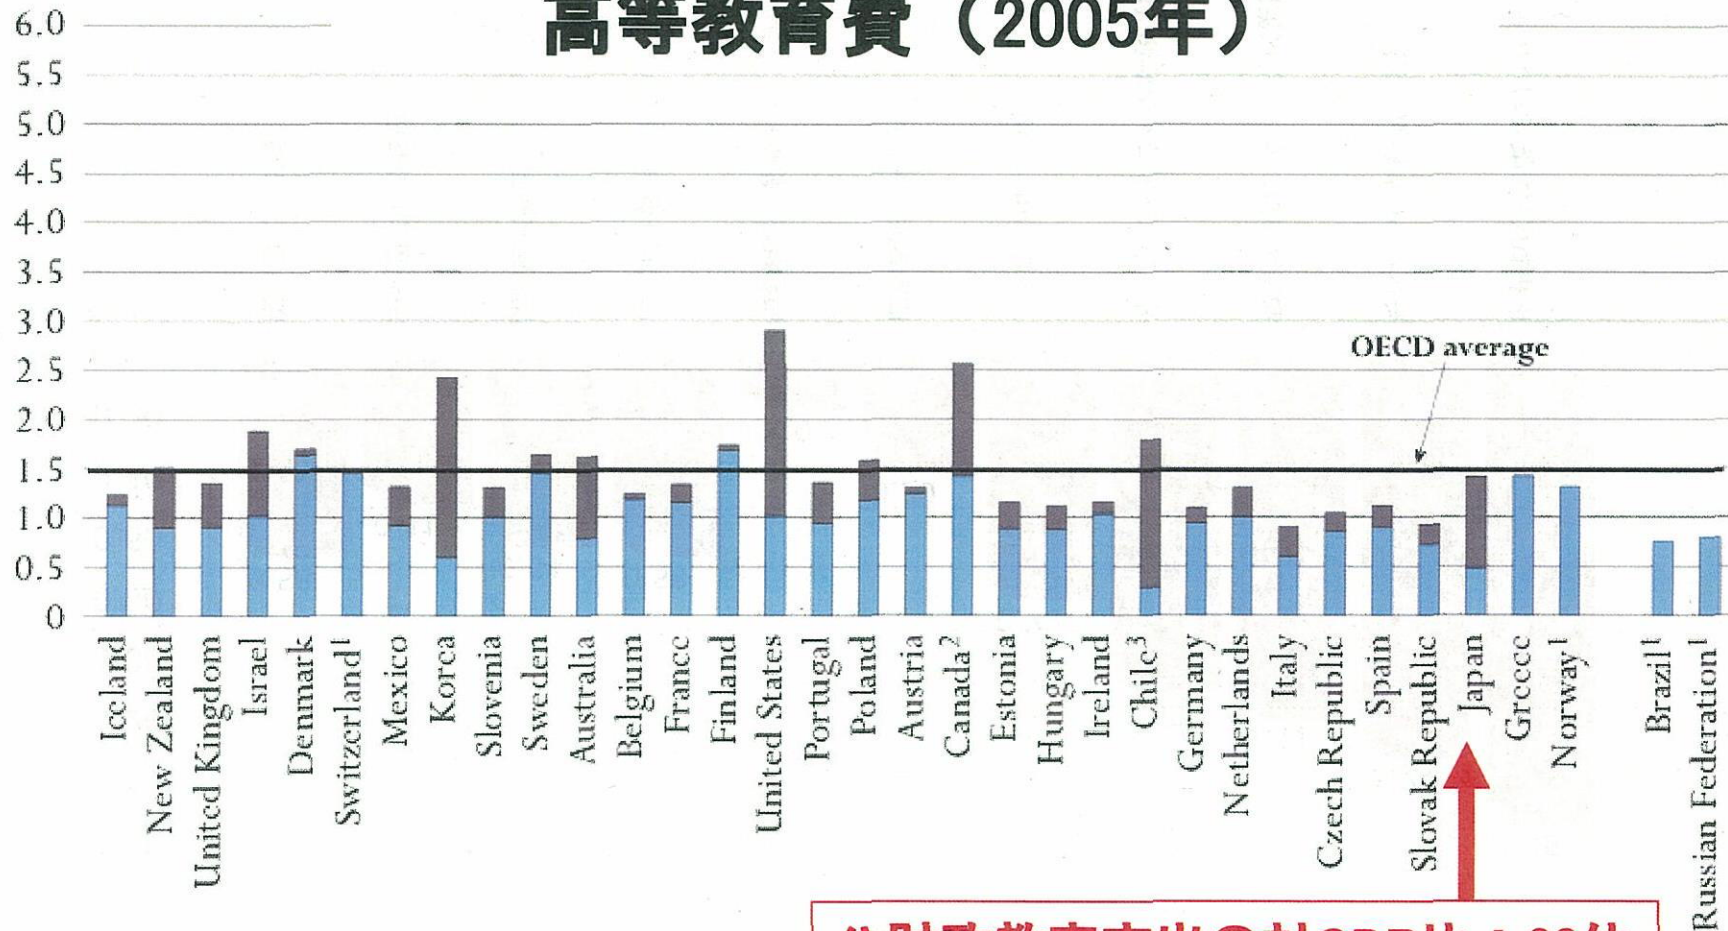

所在地：〒980-8565 山形県山形市山形 山形大学医学部
 〒980-8565 山形県山形市山形 山形大学医学部
 〒980-8565 山形県山形市山形 山形大学医学部
 〒980-8565 山形県山形市山形 山形大学医学部

% of GDP

高等教育費（2005年）

**公財政教育支出の対GDP比：28位
（データの存在する28カ国中）**

参考：図表で見る教育2008 日本に関するブリーフィングノート。
（OECD教育局指標分析課）