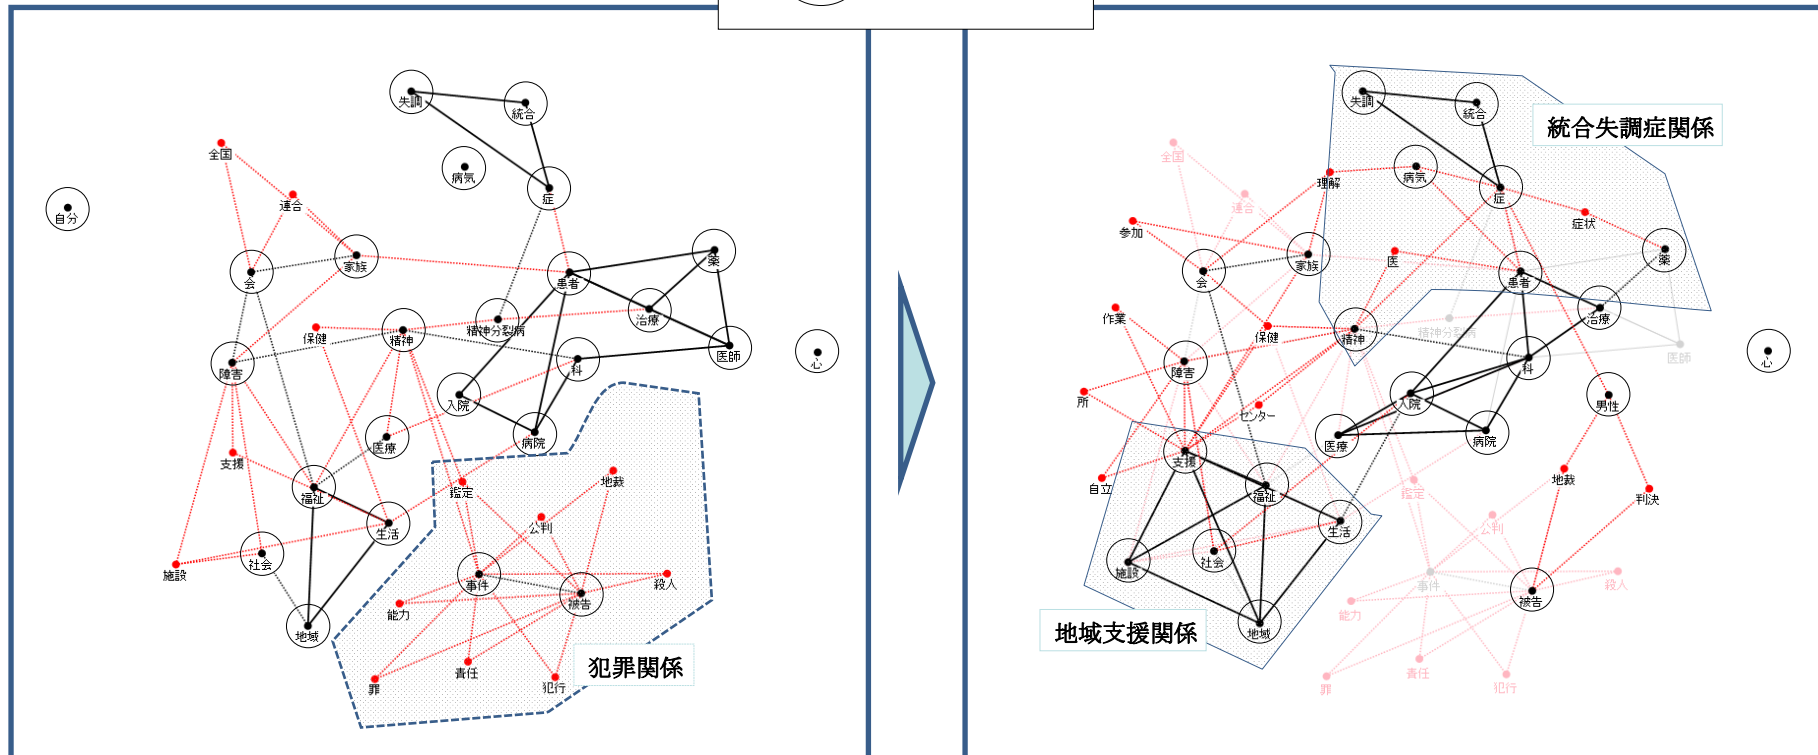

# 「統合失調症」の経年的変化

期間：平成11年3月 - 平成16年2月

黒ノードの例 赤ノードの例

期間：平成16年3月 - 平成21年2月

注1) 経年的変化を視覚的に表示するために、平成11年3月～平成16年2月までのデータを、背景に薄い色で表示した。

注2) 実線で囲まれたエリア：平成16年3月 - 平成21年2月に特徴的な島  
破線で囲まれたエリア：平成11年3月 - 平成16年2月に特徴的な島