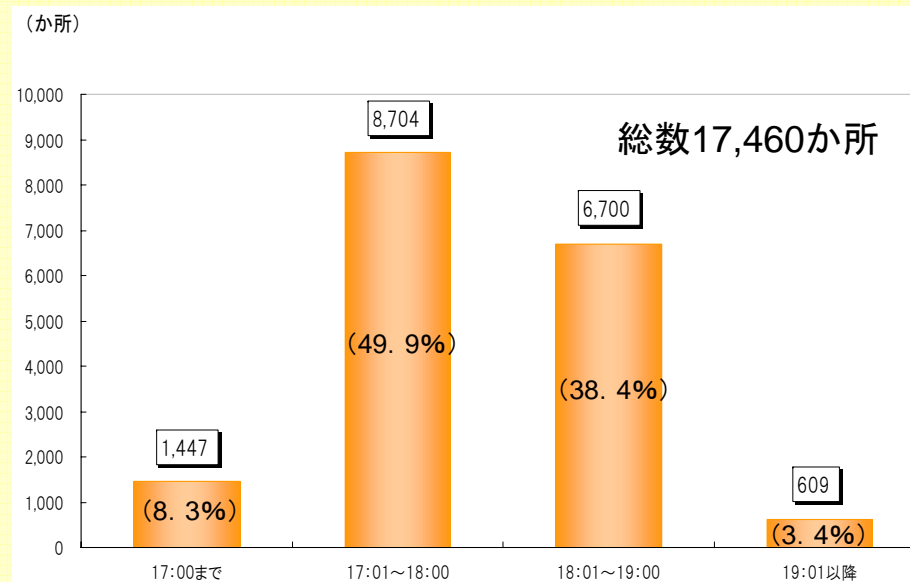

土曜日等の開所時刻の状況

土曜日等については、8時台に開所するクラブが7割を超えている。

注1:()内は総数に対する割合。

注2:総数の17,460か所は土曜日等を開所しているクラブ数

土曜日等の終了時刻の状況

土曜日等においても、18:00までに閉所するクラブが5割を超えている。

注1:()内は総数に対する割合。

注2:総数の17,460か所は土曜日等を開所しているクラブ数