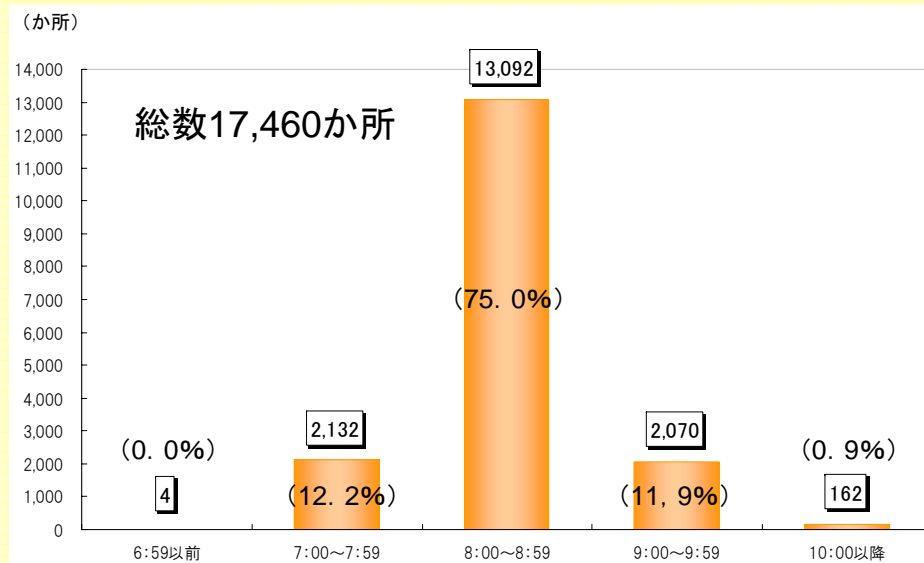

土曜日等の開所時刻の状況

土曜日等については、8時台に開所するクラブが7割を超えている。

注1:()内は総数に対する割合。

注2:総数の17,460か所は土曜日等を開所しているクラブ数

土曜日等の終了時刻の状況

土曜日等においても、18:00までに閉所するクラブが5割を超えている。

注1:()内は総数に対する割合。

注2:総数の17,460か所は土曜日等を開所しているクラブ数