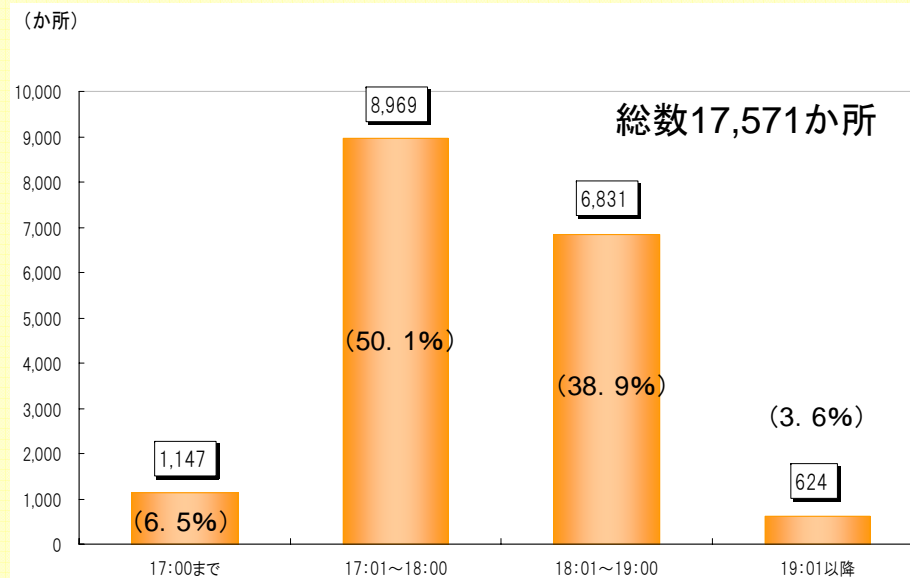

年間開設日数別クラブ数

年間の開設日数は7割以上のクラブが280日以上となっているが、250日未満のクラブも約2割に上っている。

注:()内は総数に対する割合。

平日の終了時刻の状況

18:00までに閉所するクラブが5割を超えている。

注1:()内は総数に対する割合。

注2:総数の17,571か所は平日に開所しているクラブ数

※平成20年5月1日現在(育成環境課調)