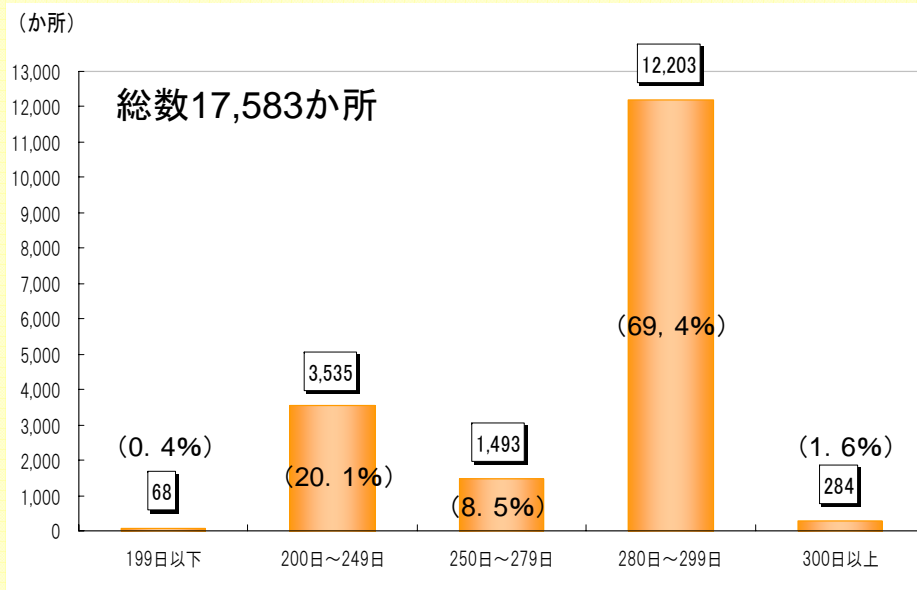

年間開設日数別クラブ数

年間の開設日数は7割以上のクラブが280日以上となっているが、250日未満のクラブも約2割に上っている。

注:()内は総数に対する割合。

平日の終了時刻の状況

18:00までに閉所するクラブが5割を超えている。

注1:()内は総数に対する割合。

注2:総数の17,571か所は平日に開所しているクラブ数

※平成20年5月1日現在(育成環境課調)