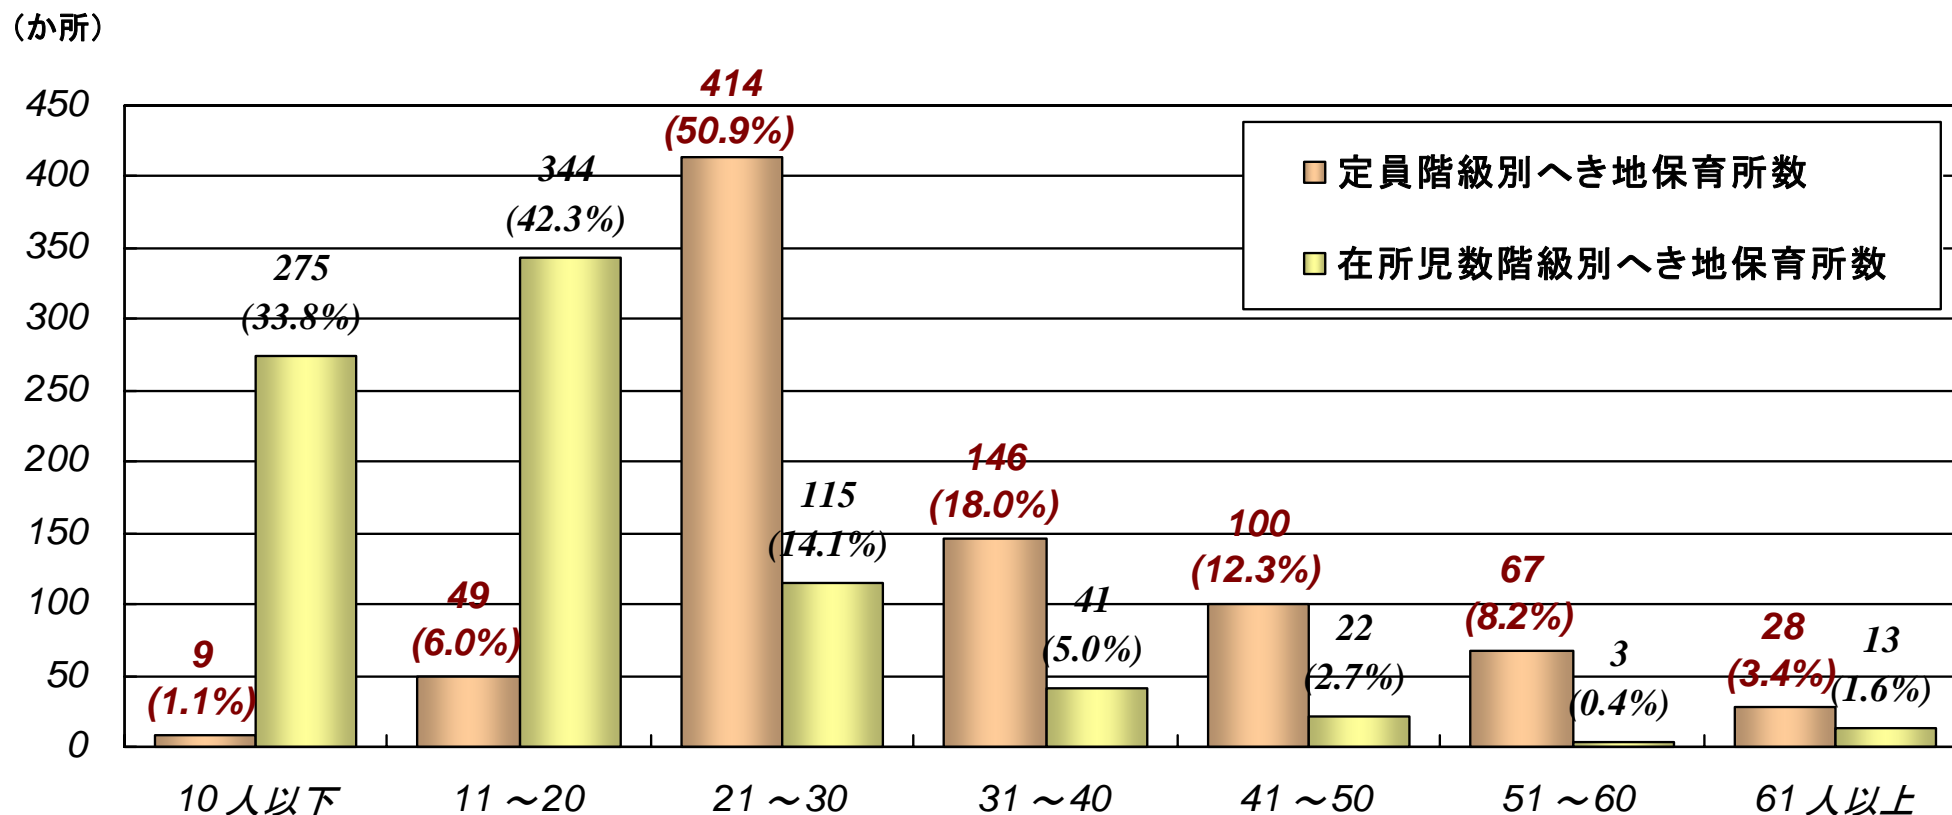

へき地保育所の現状 (定員・在所児数規模別の分布)

○ へき地保育所の規模をみると、定員規模は21～30人が多いが、在所児数規模は20人以下が約8割を占める。

(出典)厚生労働省「平成18年 社会福祉施設等調査」におけるへき地保育所数を定員階級・在所児数階級ごとに特別集計したもの