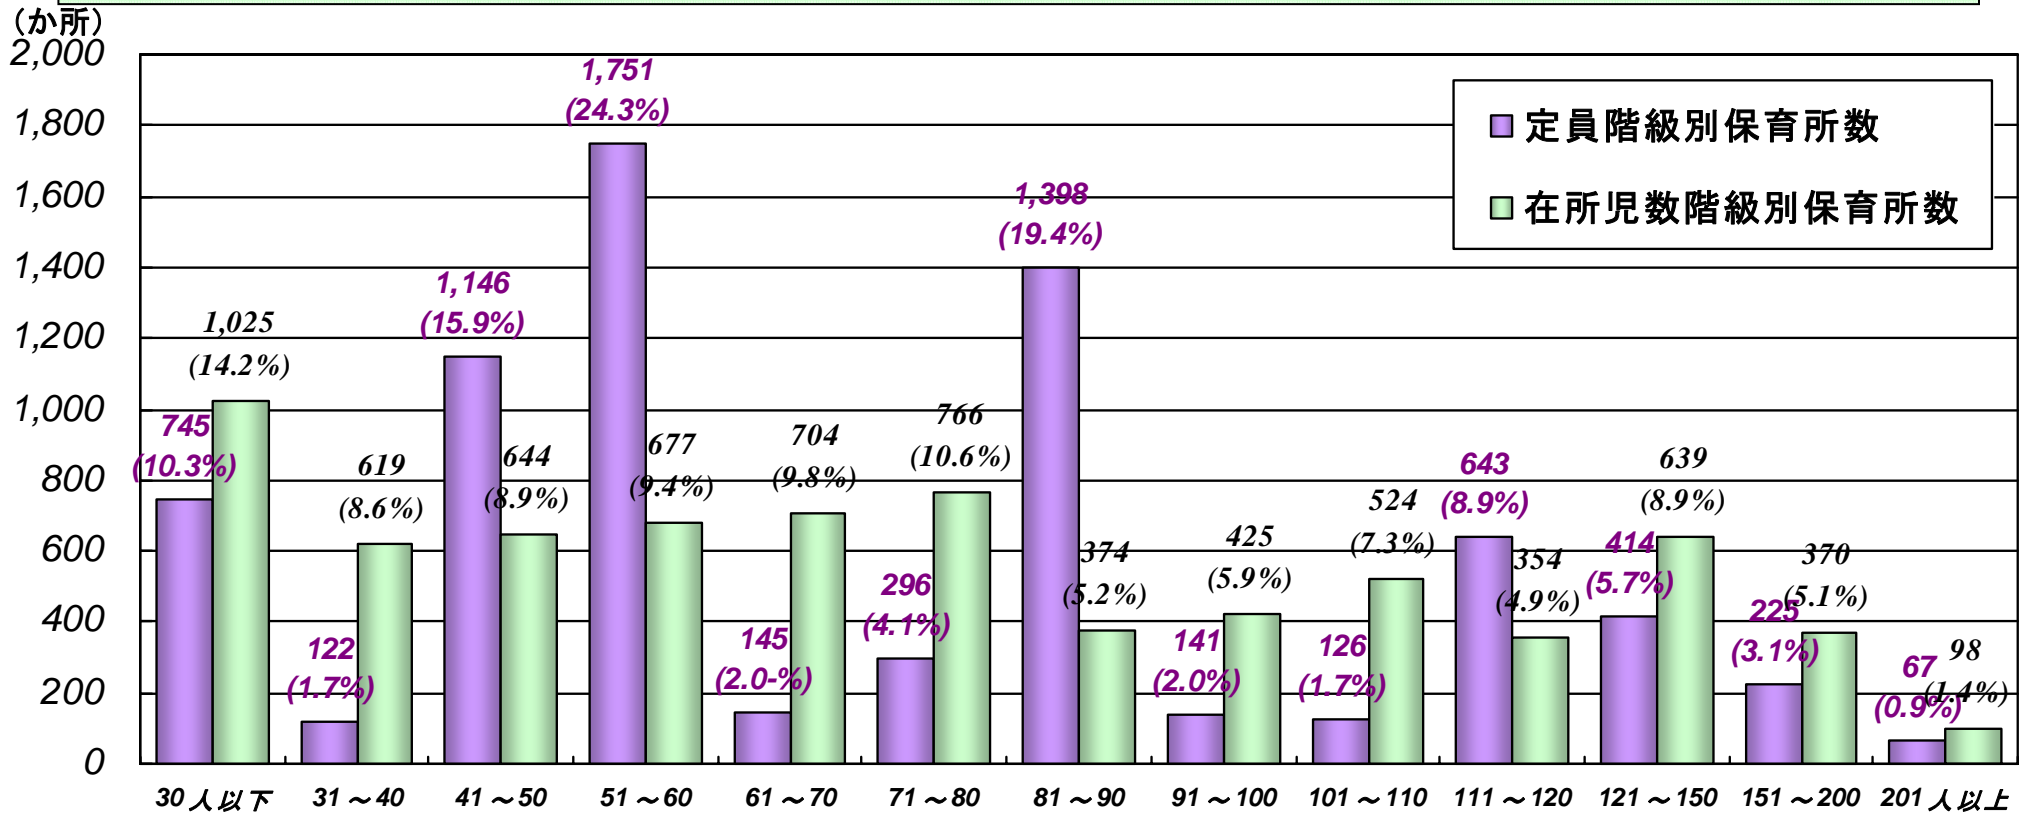

過疎地域を含む市町村における認可保育所の現状 (定員・在所児数規模別の分布)

○ 過疎地域を含む市町村にある認可保育所の規模をみると、定員規模では51～60人の規模が多いが、在所児数規模では、30人以下が多い。

(出典)厚生労働省「平成18年 社会福祉施設等調査」における認可保育所の定員階級・在所児数階級ごとの保育所数につき、過疎地域を含む市町村(平成20年11月時点:731市町村)に係る数を特別集計したもの。
※なお、「過疎地域を含む市町村」には、過疎地域以外の地域を含む市町村が約3割ある。

(参考)
全国の定員
規模別分布

定員60人以下：35.3%

定員61～90人以下：27.6%

定員91～120人以下：22%

定員120人超：15%