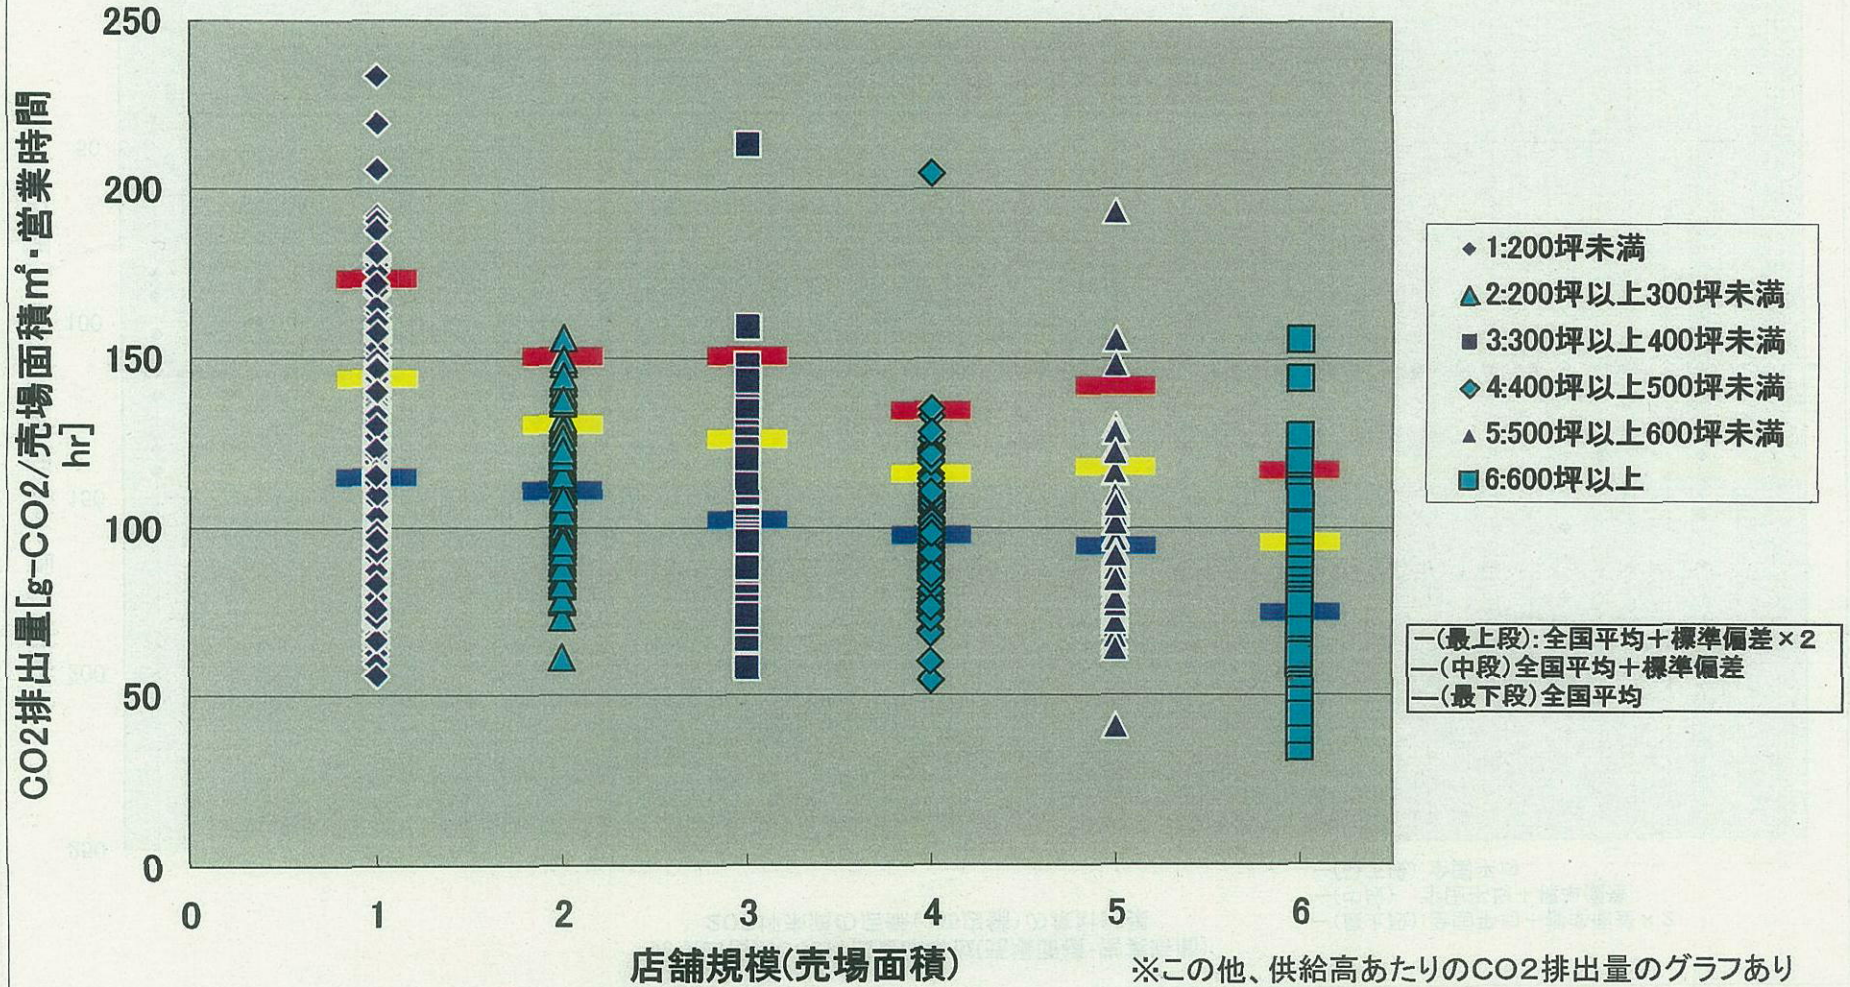

売場面積・営業時間あたりのCO2排出量 (全国880店舗)

売場面積別CO2排出量原単位(売場面積・営業時間)
200坪未満の店舗(355店舗)の集計結果

- (最上段):全国平均+標準偏差×2
- (中段):全国平均+標準偏差
- (最下段):全国平均