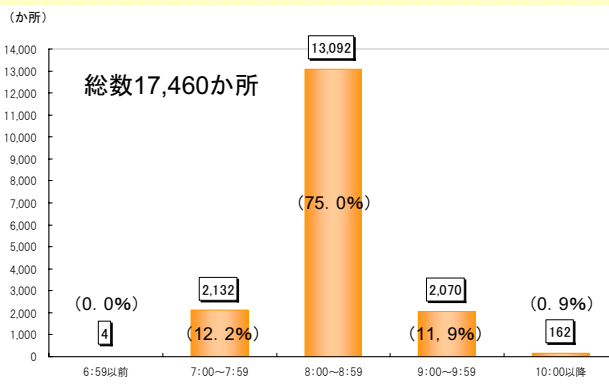

年間開設日数別クラブ数

年間の開設日数は7割以上のクラブが280日以上となっているが、250日未満のクラブも約2割に上っている。

注：()内は総数に対する割合。

平日の終了時刻の状況

18:00までに閉所するクラブが5割を超えている。

注1：()内は総数に対する割合。

注2：総数の17,571か所は平日に開所しているクラブ数

※平成20年5月1日現在(育成環境課調)

土曜日等の開所時刻の状況

土曜日等については、8時台に開所するクラブが7割を超えている。

注1：()内は総数に対する割合。

注2：総数の17,460か所は土曜日等に開所しているクラブ数

土曜日等の終了時刻の状況

土曜日等においても、18:00までに閉所するクラブが5割を超えている。

注1：()内は総数に対する割合。

注2：総数の17,460か所は土曜日等に開所しているクラブ数