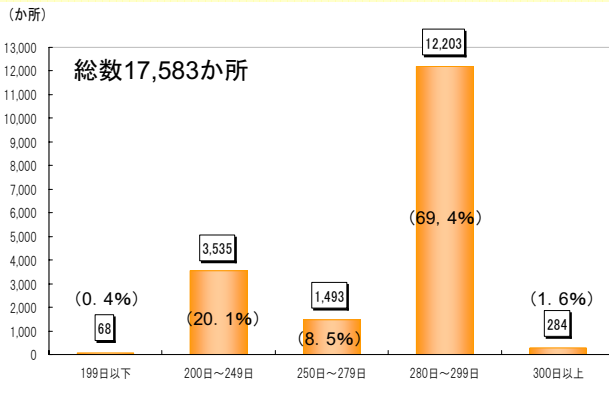

年間開設日数別クラブ数

年間の開設日数は7割以上のクラブが280日以上となっているが、250日未満のクラブも約2割に上っている。

注：()内は総数に対する割合。

平日の終了時刻の状況

18:00までに閉所するクラブが5割を超えている。

注1：()内は総数に対する割合。

注2：総数の17,571か所は平日に開所しているクラブ数

※平成20年5月1日現在(育成環境課調)

土曜日等の開所時刻の状況

土曜日等については、8時台に開所するクラブが7割を超えている。

注1：()内は総数に対する割合。

注2：総数の17,460か所は土曜日等に開所しているクラブ数

土曜日等の終了時刻の状況

土曜日等においても、18:00までに閉所するクラブが5割を超えている。

注1：()内は総数に対する割合。

注2：総数の17,460か所は土曜日等に開所しているクラブ数