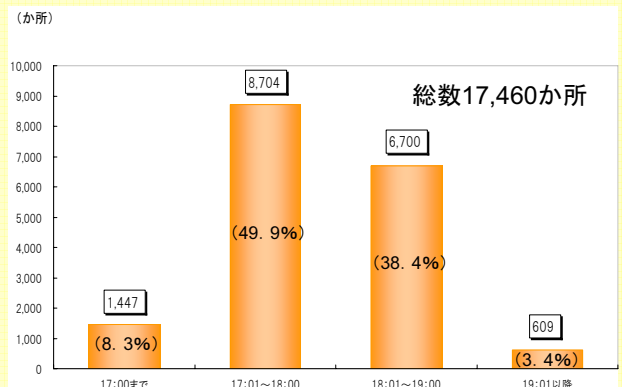

年間開設日数別クラブ数

年間の開設日数は7割以上のクラブが280日以上となっているが、250日未満のクラブも約2割に上っている。

注：()内は総数に対する割合。

平日の終了時刻の状況

18:00までに閉所するクラブが5割を超えている。

注1：()内は総数に対する割合。

注2：総数の17,571か所は平日に開所しているクラブ数

※平成20年5月1日現在(育成環境課調)

土曜日等の開所時刻の状況

土曜日等については、8時台に開所するクラブが7割を超えている。

注1：()内は総数に対する割合。

注2：総数の17,460か所は土曜日等に開所しているクラブ数

土曜日等の終了時刻の状況

土曜日等においても、18:00までに閉所するクラブが5割を超えている。

注1：()内は総数に対する割合。

注2：総数の17,460か所は土曜日等に開所しているクラブ数