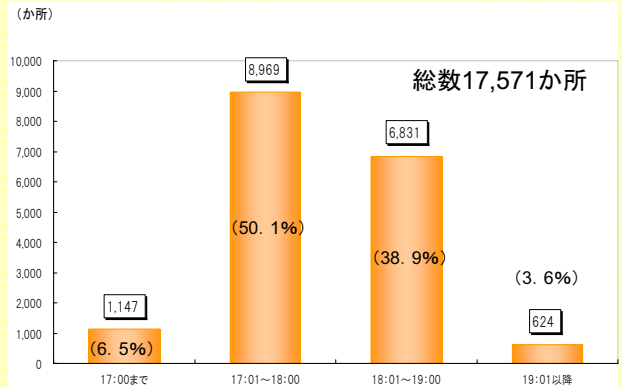

年間開設日数別クラブ数

年間の開設日数は7割以上のクラブが280日以上となっているが、250日未満のクラブも約2割に上っている。

注：()内は総数に対する割合。

平日の終了時刻の状況

18:00までに閉所するクラブが5割を超えている。

注1：()内は総数に対する割合。

注2：総数の17,571か所は平日に開所しているクラブ数

※平成20年5月1日現在(育成環境課調)

土曜日等の開所時刻の状況

土曜日等については、8時台に開所するクラブが7割を超えている。

注1：()内は総数に対する割合。

注2：総数の17,460か所は土曜日等に開所しているクラブ数

土曜日等の終了時刻の状況

土曜日等においても、18:00までに閉所するクラブが5割を超えている。

注1：()内は総数に対する割合。

注2：総数の17,460か所は土曜日等に開所しているクラブ数