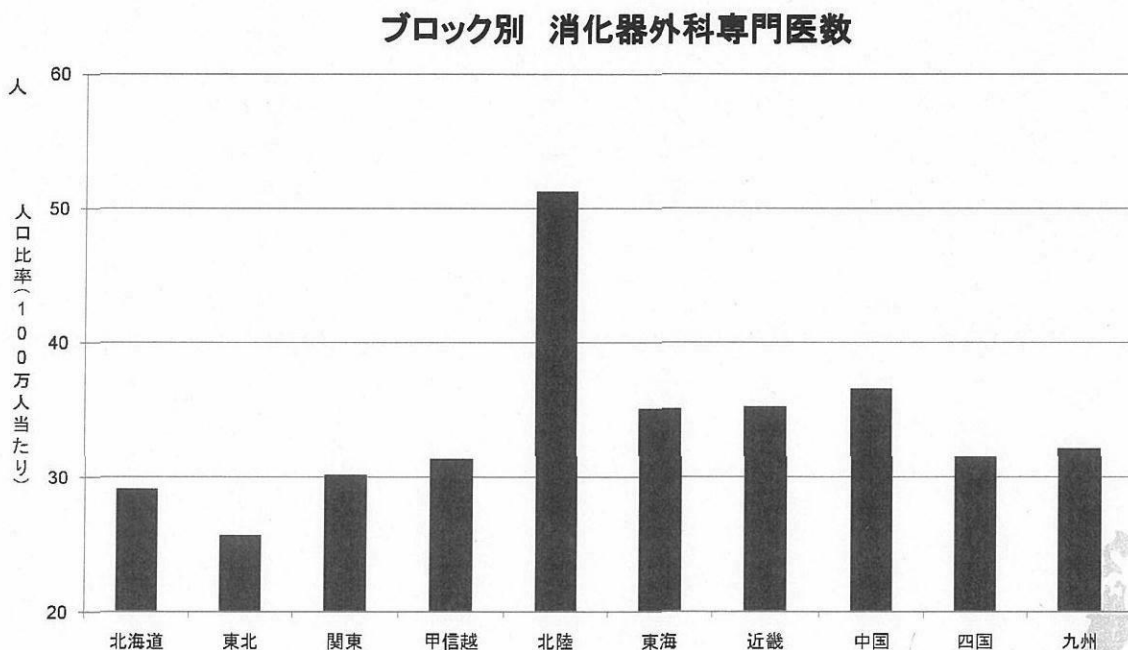

データソース: 消化器外科専門医数 = 日本消化器外科学会ホームページより(2008年8月22日現在)

人口=2006年の人口、総務省推計人口より(2008年)

2008/11/28

第8回がん対策推進協議会

39

<http://ganseisaku.net/>

データソース: 消化器外科専門医数 = 日本消化器外科学会ホームページより(2008年8月22日現在)

人口=2006年の人口、総務省推計人口より(2008年)