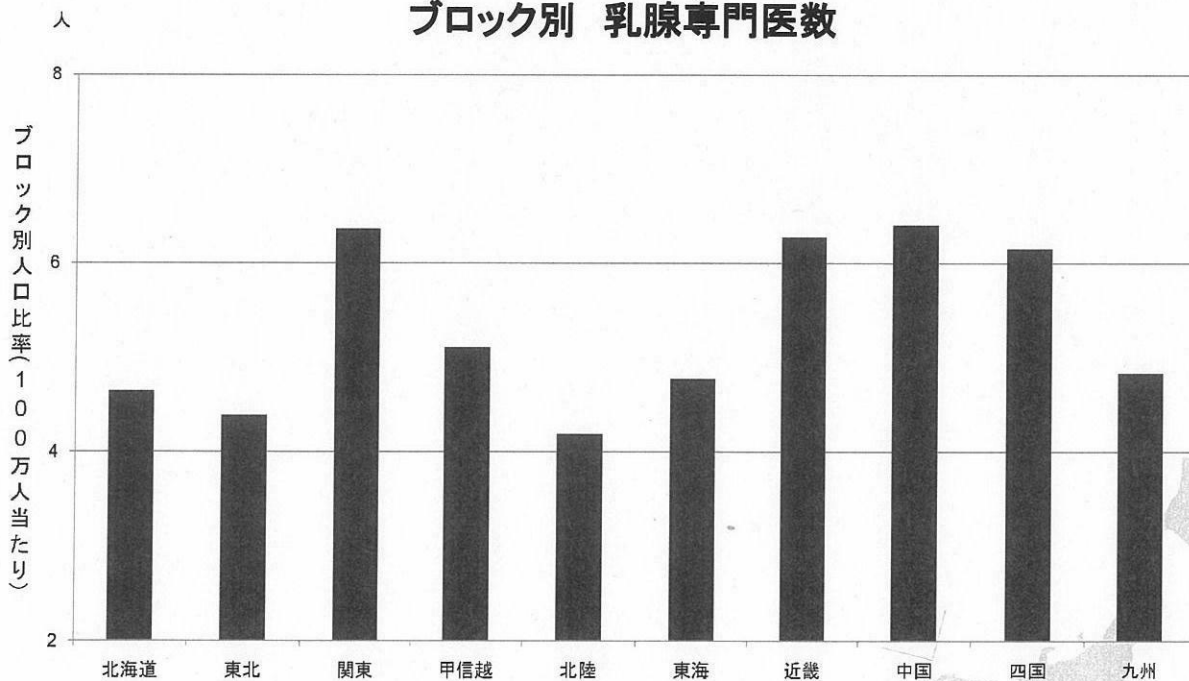

ブロック別 乳腺専門医数

データソース: 乳腺専門医数 = 日本乳癌学会ホームページより(2008年9月17日現在)
人口=2006年の人口、総務省推計人口より(2008年)

2008/11/28

第8回がん対策推進協議会

38

<http://ganseisaku.net/>