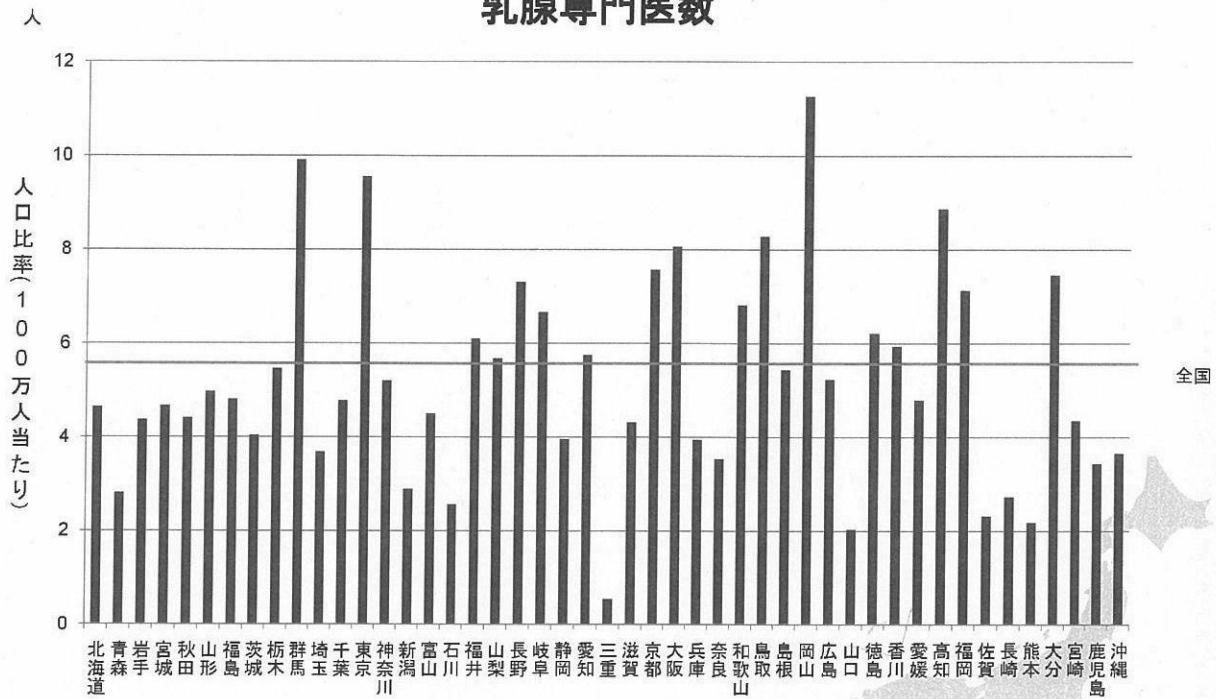

## 乳腺専門医数

データソース: 乳腺専門医数 = 日本乳癌学会ホームページより(2008年9月17日現在)  
人口=2006年の人口、総務省推計人口より(2008年)

2008/11/28

第8回がん対策推進協議会

37

<http://ganseisaku.net/>

## ブロック別 乳腺専門医数

データソース: 乳腺専門医数 = 日本乳癌学会ホームページより(2008年9月17日現在)  
人口=2006年の人口、総務省推計人口より(2008年)

2008/11/28

第8回がん対策推進協議会

38

<http://ganseisaku.net/>