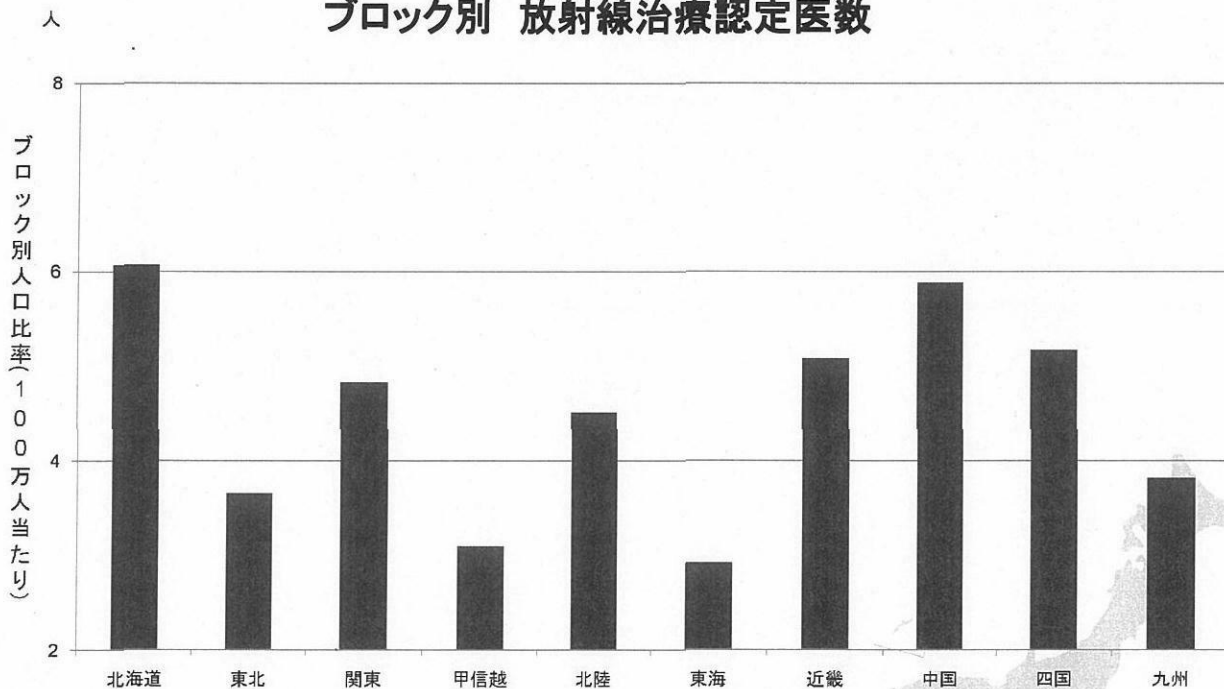

ブロック別 放射線治療認定医数

データソース:放射線治療認定医数 = 日本放射線腫瘍学会ホームページより(2008年4月付)
人口=2006年の人口、総務省推計人口より(2008年)

2008/11/28

第8回がん対策推進協議会

36

<http://ganseisaku.net/>