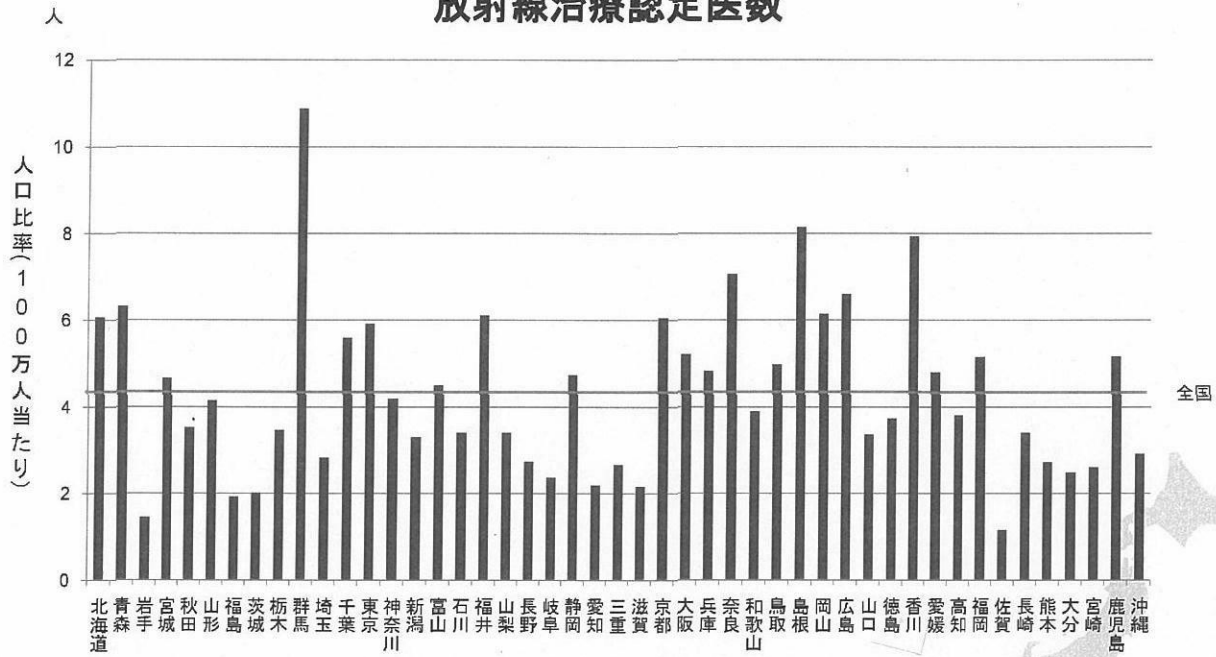

## 放射線治療認定医数

データソース:放射線治療認定医数 = 日本放射線腫瘍学会ホームページより(2008年4月付)  
人口=2006年の人口、総務省推計人口より(2008年)

2008/11/28

第8回がん対策推進協議会

35

<http://ganseisaku.net/>

## ブロック別 放射線治療認定医数

データソース:放射線治療認定医数 = 日本放射線腫瘍学会ホームページより(2008年4月付)  
人口=2006年の人口、総務省推計人口より(2008年)

2008/11/28

第8回がん対策推進協議会

36

<http://ganseisaku.net/>