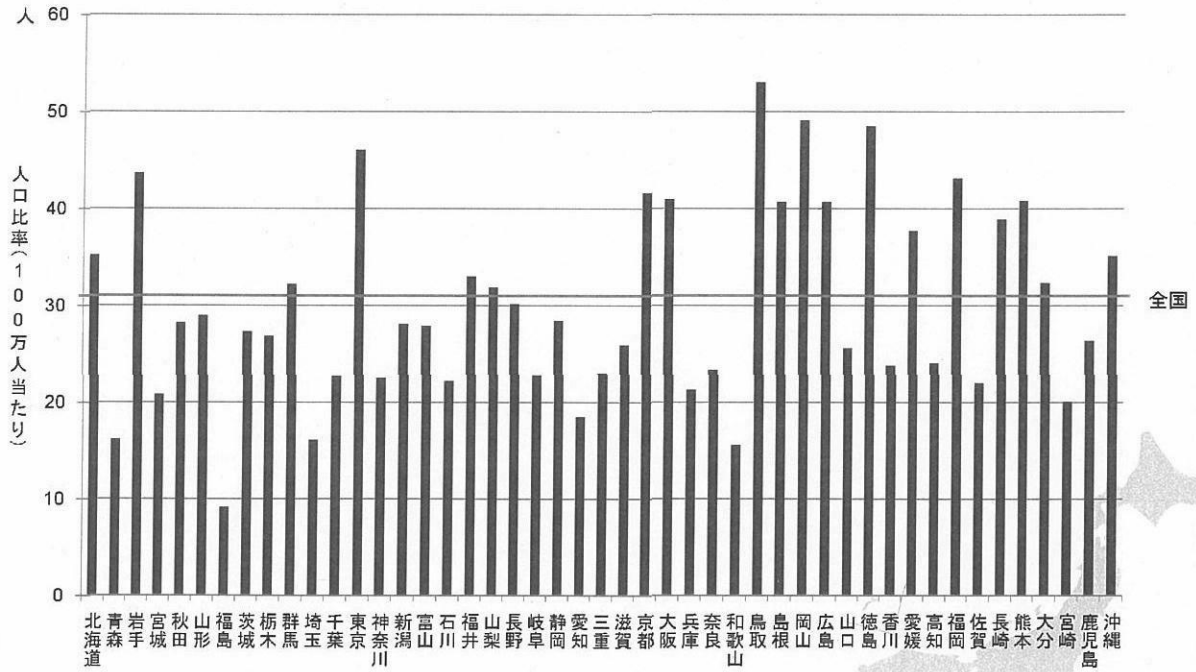

がん治療認定医数

データソース: がん治療認定医数 = 日本がん治療認定機構ホームページより(2008年9月10日現在)
人口=2006年の人口、総務省推計人口より(2008年)

2008/11/28

第8回がん対策推進協議会

31

<http://ganseisaku.net/>

ブロック別 がん治療認定医数

データソース: がん治療認定医数 = 日本がん治療認定機構ホームページより(2008年9月10日現在)
人口=2006年の人口、総務省推計人口より(2008年)