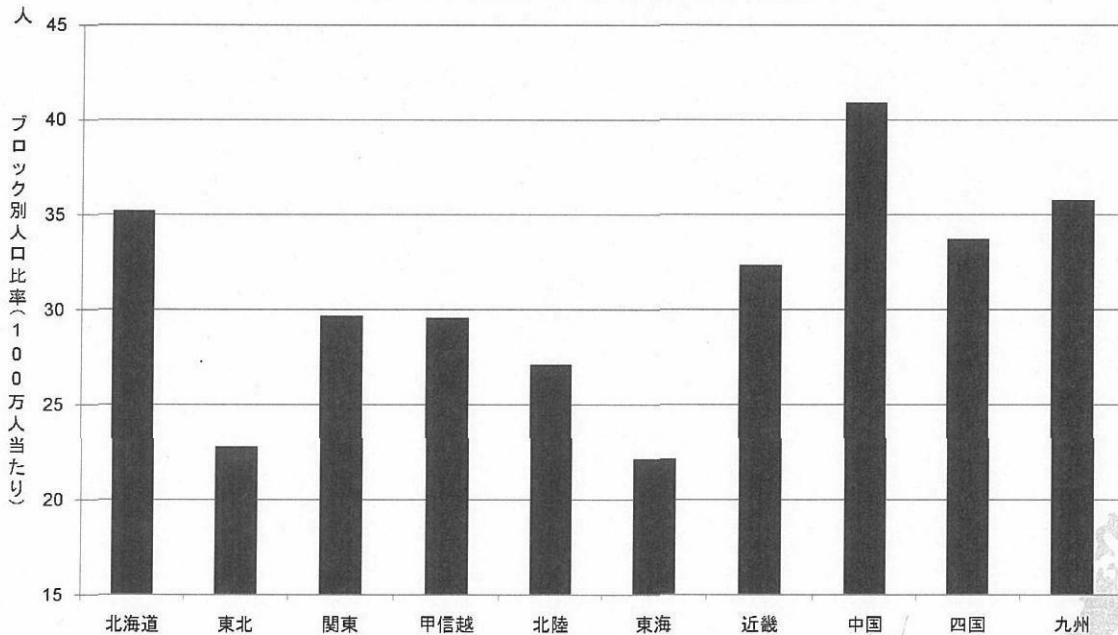

がん治療認定医数

データソース: がん治療認定医数 = 日本がん治療認定機構ホームページより(2008年9月10日現在)
人口=2006年の人口、総務省推計人口より(2008年)

2008/11/28

第8回がん対策推進協議会

31

<http://ganseisaku.net/>

ブロック別 がん治療認定医数

データソース: がん治療認定医数 = 日本がん治療認定機構ホームページより(2008年9月10日現在)
人口=2006年の人口、総務省推計人口より(2008年)