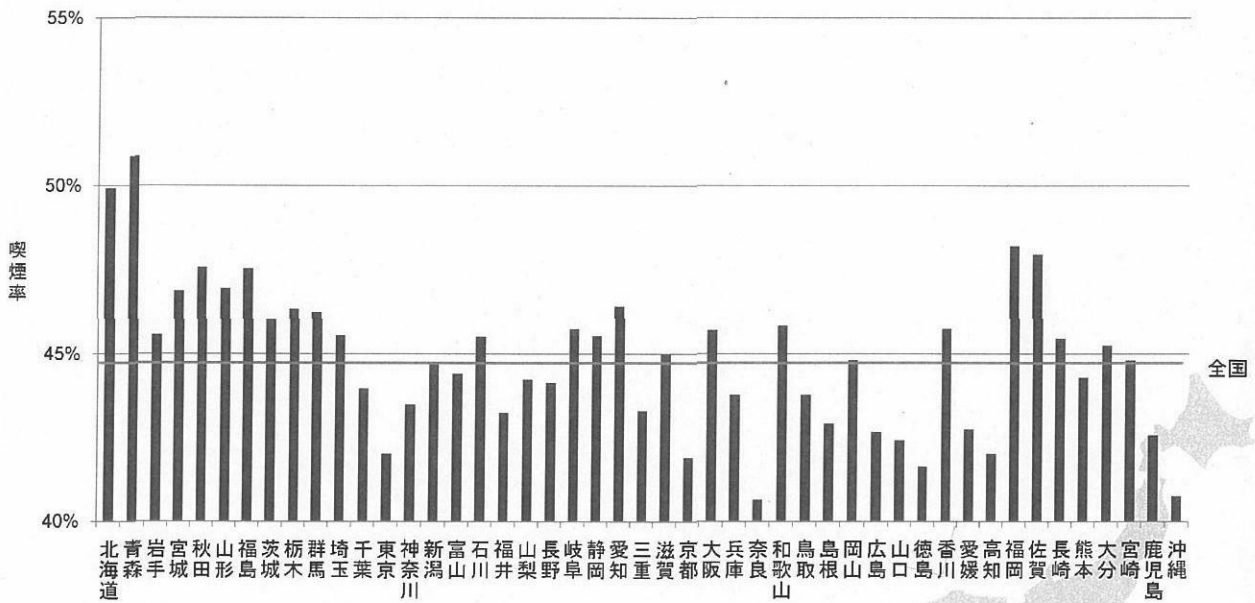

喫煙率 男性(2004年)

出典：健康生活基礎調査

2008/11/28

第8回がん対策推進協議会

27

<http://ganseisaku.net/>

喫煙率 女性(2004年)

出典：健康生活基礎調査