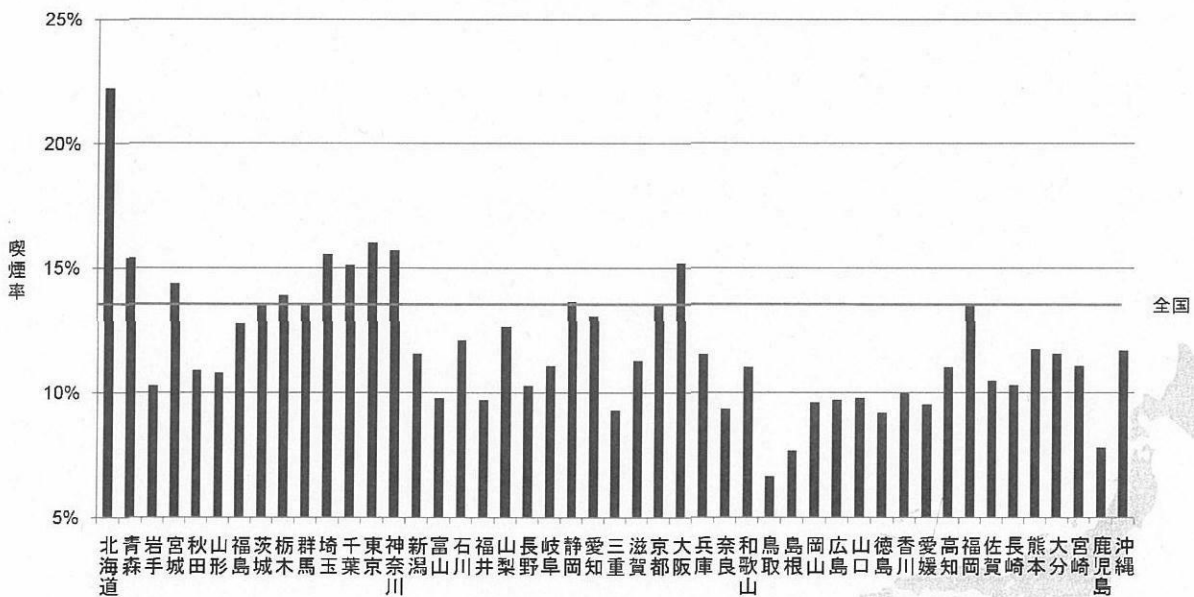

喫煙率 男性(2004年)

出典：健康生活基礎調査

2008/11/28

第8回がん対策推進協議会

27

<http://ganseisaku.net/>

喫煙率 女性(2004年)

出典：健康生活基礎調査