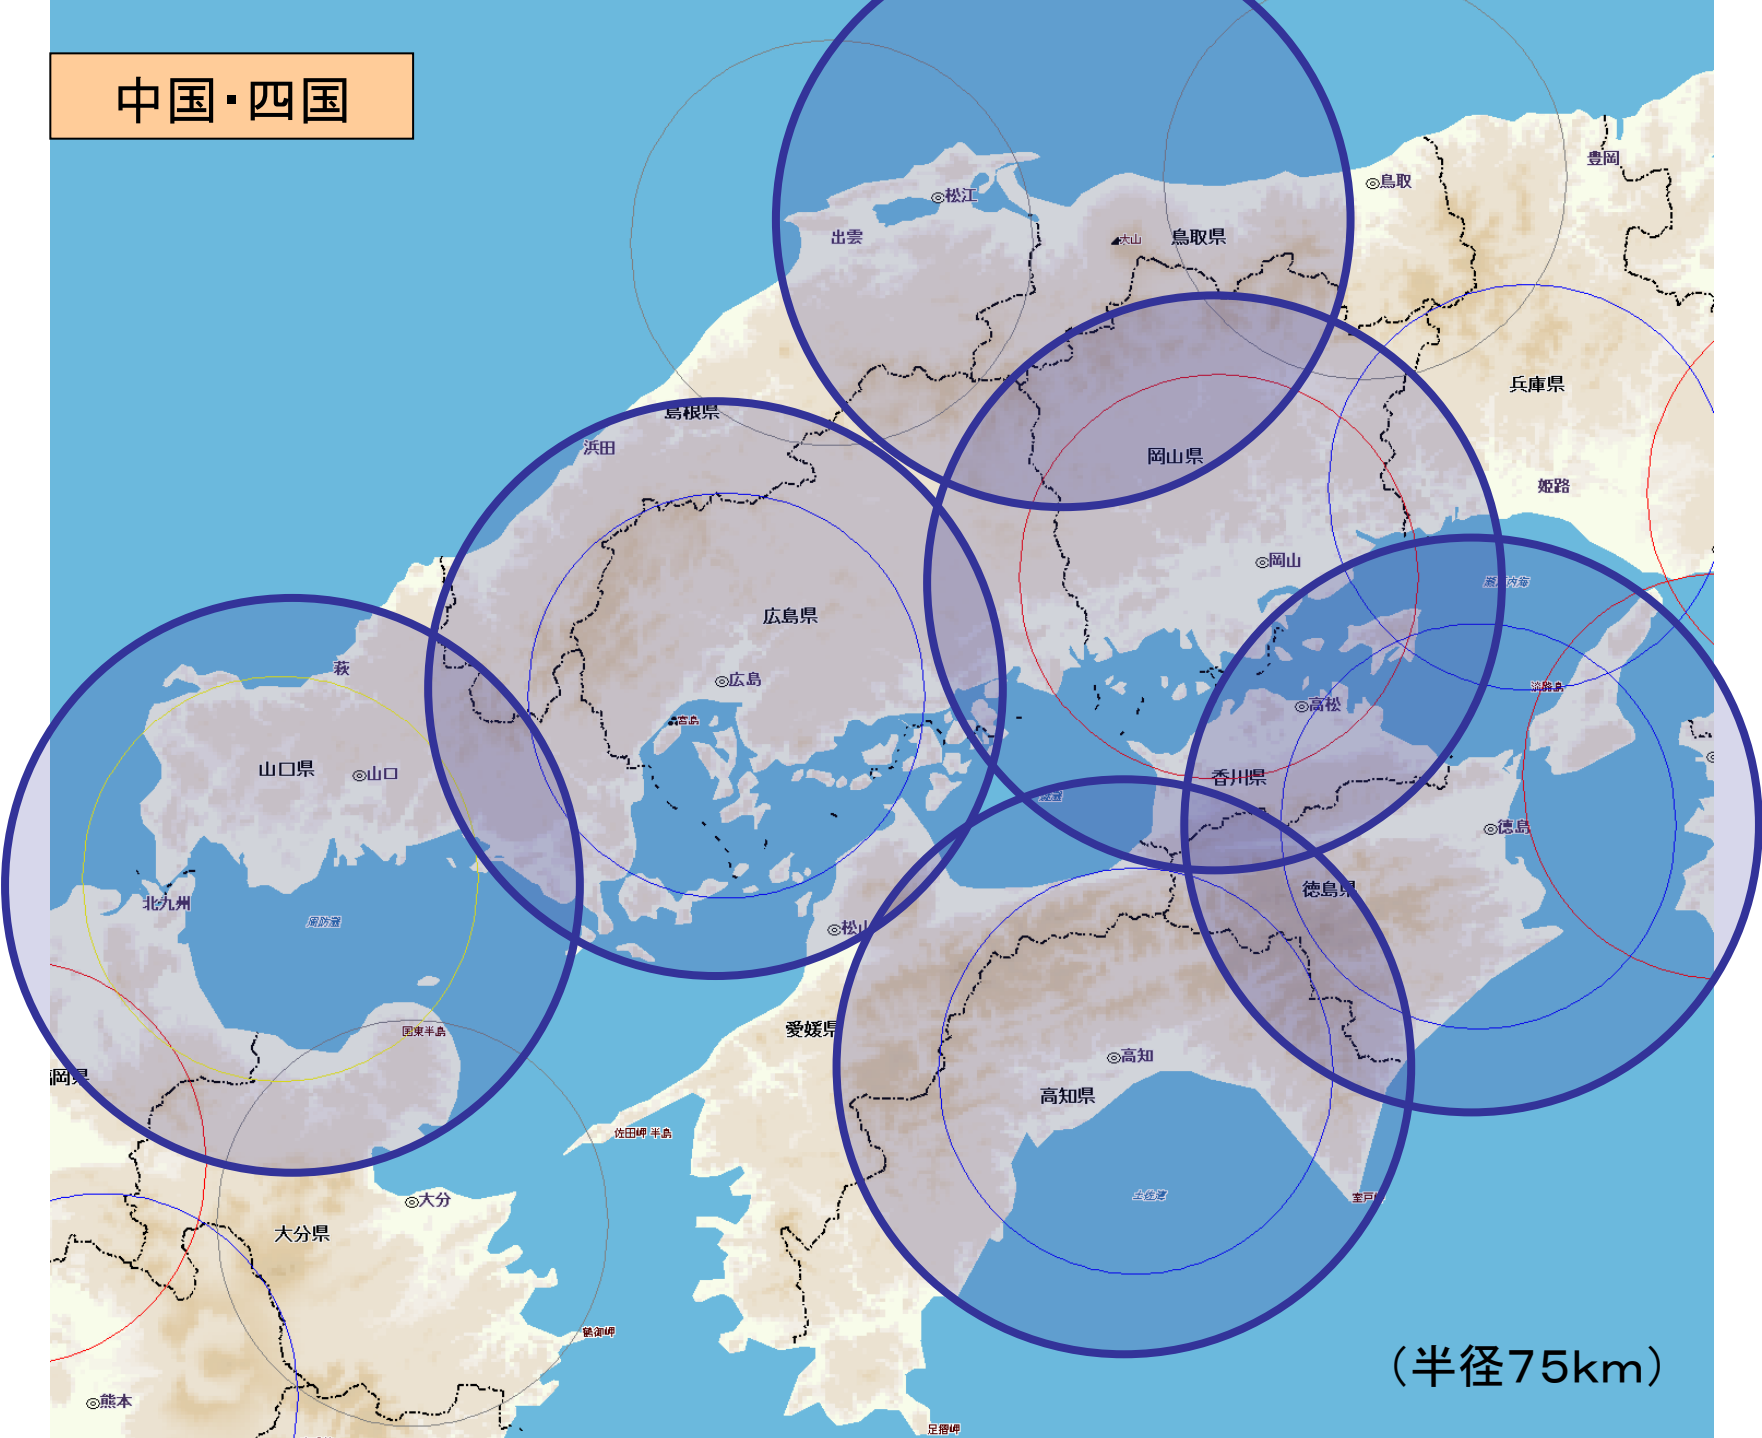

近畿

(半径50km)

近畿

(半径75km)

近畿

(半径75km)

中国·四国

中国・四国

(半径50km)

中国・四国

(半径75km)

中国・四国

(半径75km)

九州

九州

(半径50km)

九州

(半径75km)

九州

(半径75km)

沖 縄

沖 縄

(半径50km)

(半径50km)

沖 縄

(半径75km)

(半径75km)

沖繩

与論島

(半径100km)

(半径100km)

- 凡例
- ★ 救急救命センター
 - アクセス時間
 - 15分以内
 - 16分以上30分以内
 - 31分以上60分以内
 - 61分以上90分以内
 - 91分以上120分以内
 - 120分以上
 - 分析対象外