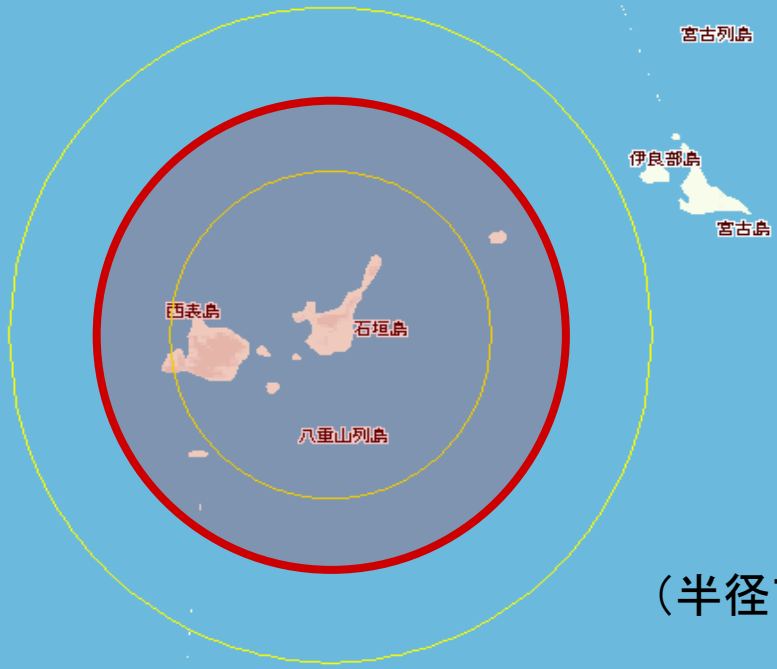

(半径50km)

中国・四国

(半径75km)

中国・四国

(半径75km)

九州

九州

(半径50km)

九州

(半径75km)

九州

(半径75km)

沖 縄

沖 縄

(半径50km)

(半径50km)

沖 縄

(半径75km)

(半径75km)

沖繩

与論島

(半径100km)

(半径100km)

- 凡例
- ★ 救急救命センター
 - アクセス時間
 - 15分以内
 - 16分以上30分以内
 - 31分以上60分以内
 - 61分以上90分以内
 - 91分以上120分以内
 - 120分以上
 - 分析対象外