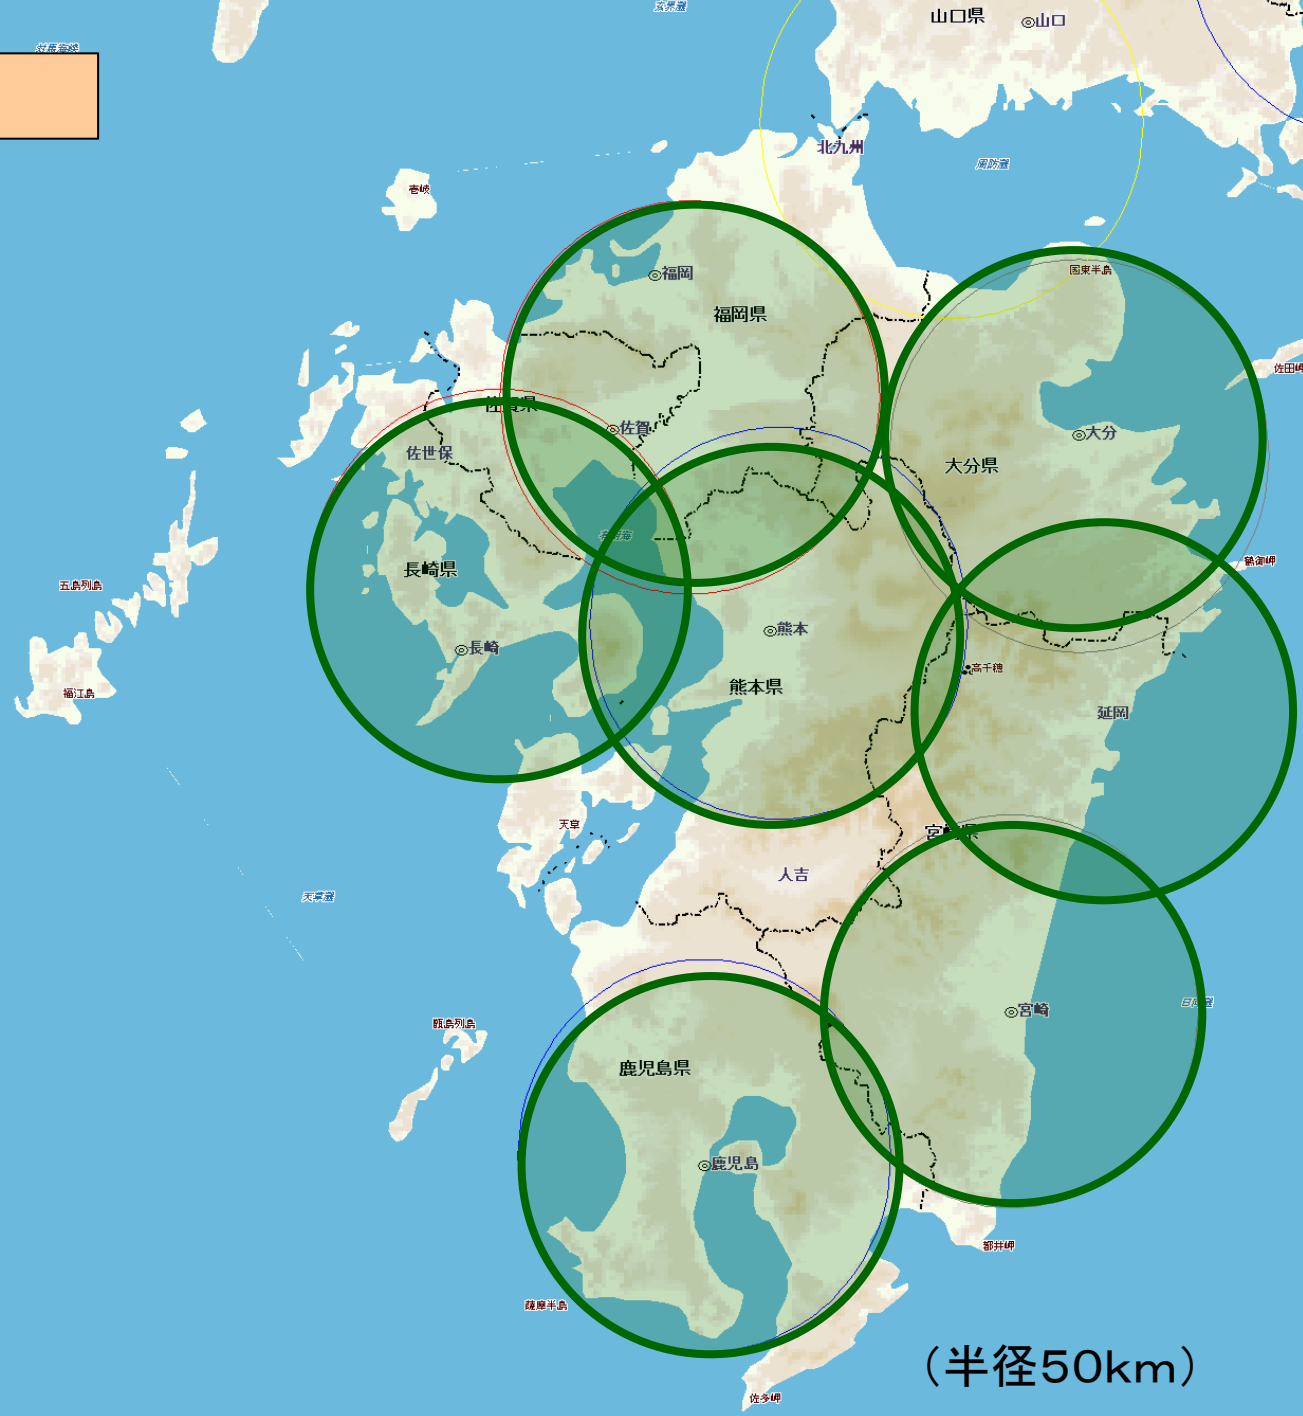

近畿

(半径50km)

近畿

(半径75km)

近畿

(半径75km)

中国·四国

中国・四国

(半径50km)

中国・四国

(半径75km)

中国・四国

(半径75km)

九州

九州

(半径50km)

九州

(半径75km)

九州

(半径75km)

沖 縄

沖 縄

(半径50km)

(半径50km)

沖 縄

(半径75km)

(半径75km)

沖繩

与論島

(半径100km)

(半径100km)

- 凡例
- ★ 救急救命センター
 - アクセス時間
 - 15分以内
 - 16分以上30分以内
 - 31分以上60分以内
 - 61分以上90分以内
 - 91分以上120分以内
 - 120分以上
 - 分析対象外