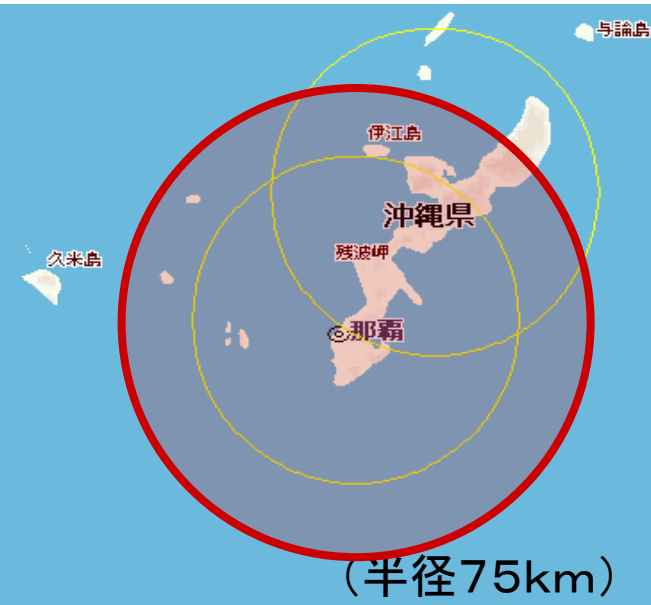

九州

(半径75km)

九州

(半径75km)

沖 縄

沖 縄

(半径50km)

(半径50km)

沖 縄

(半径75km)

(半径75km)

沖繩

与論島

(半径100km)

(半径100km)

- 凡例
- ★ 救急救命センター
 - アクセス時間
 - 15分以内
 - 16分以上30分以内
 - 31分以上60分以内
 - 61分以上90分以内
 - 91分以上120分以内
 - 120分以上
 - 分析対象外