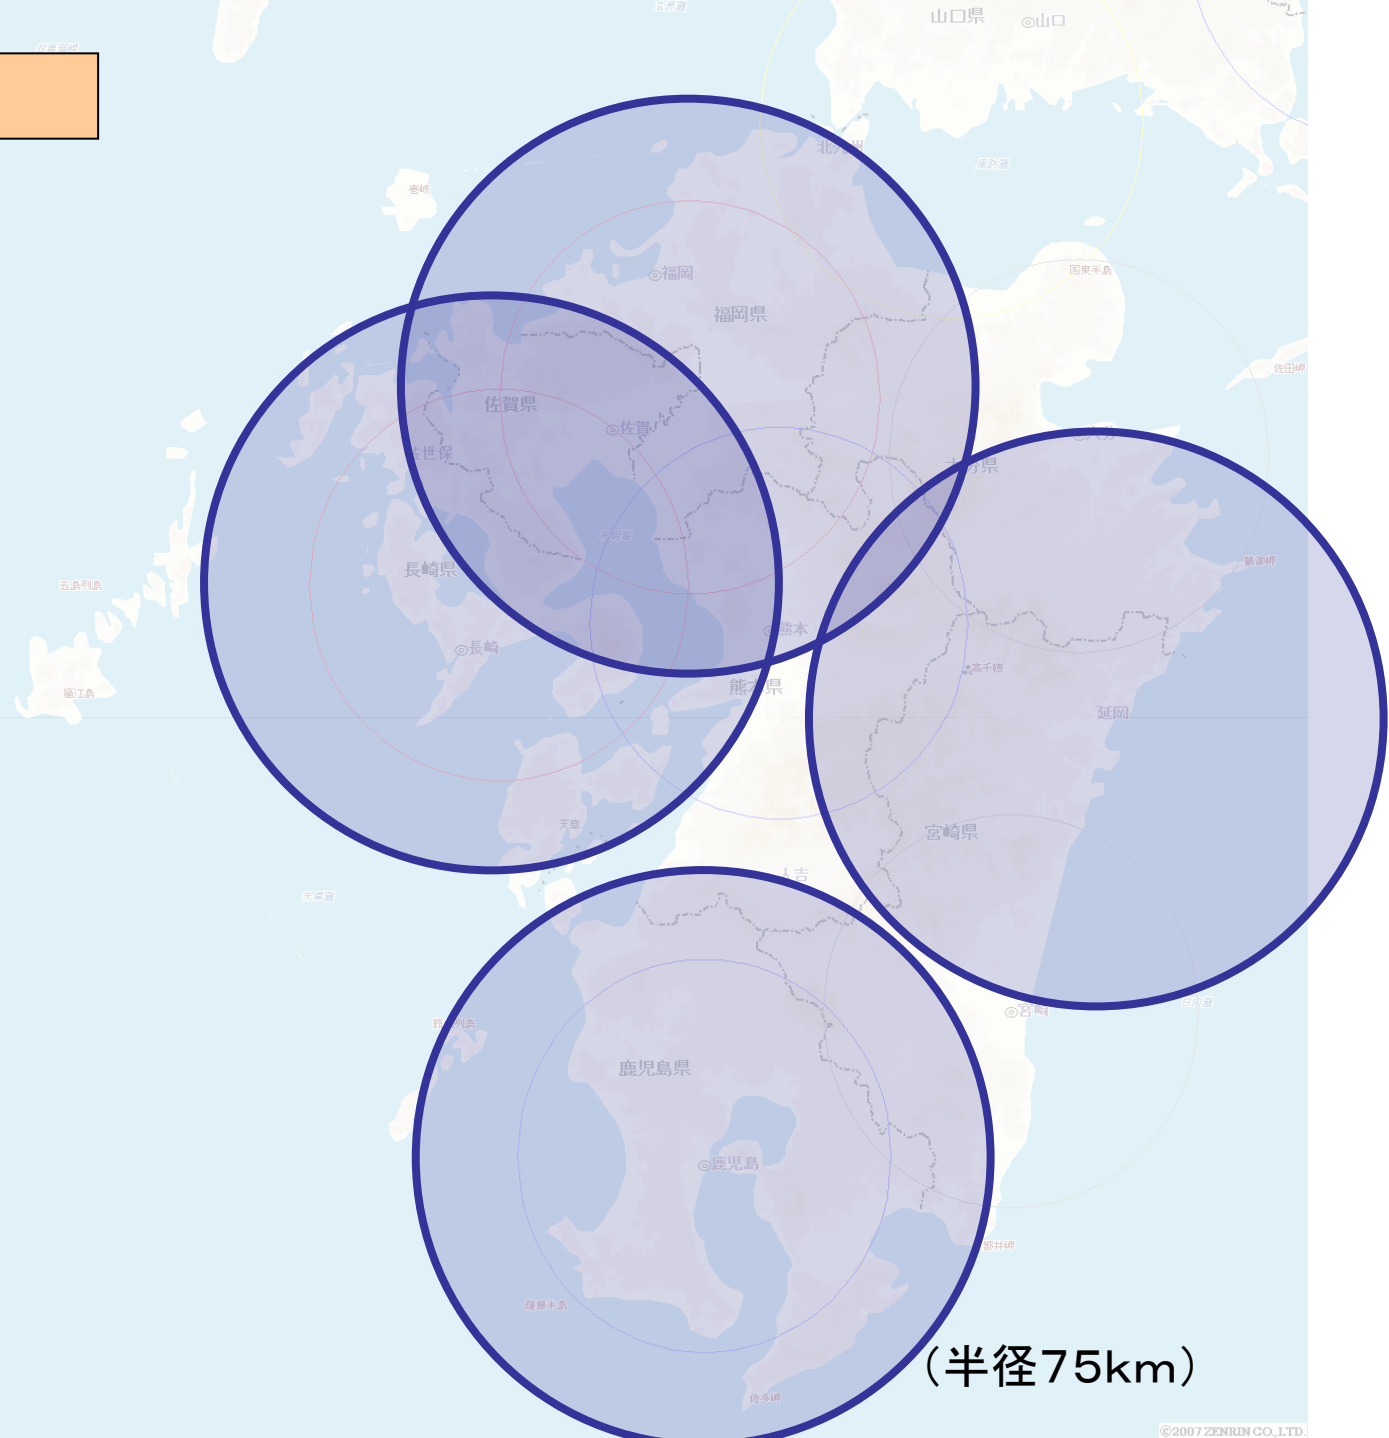

近畿

(半径50km)

近畿

(半径75km)

近畿

(半径75km)

中国·四国

中国・四国

(半径50km)

中国・四国

(半径75km)

中国・四国

(半径75km)

九州

九州

(半径50km)

九州

(半径75km)

九州

(半径75km)

沖 縄

沖 縄

(半径50km)

(半径50km)

沖 縄

(半径75km)

(半径75km)

沖繩

与論島

(半径100km)

(半径100km)

- 凡例
- ★ 救急救命センター
 - アクセス時間
 - 15分以内
 - 16分以上30分以内
 - 31分以上60分以内
 - 61分以上90分以内
 - 91分以上120分以内
 - 120分以上
 - 分析対象外