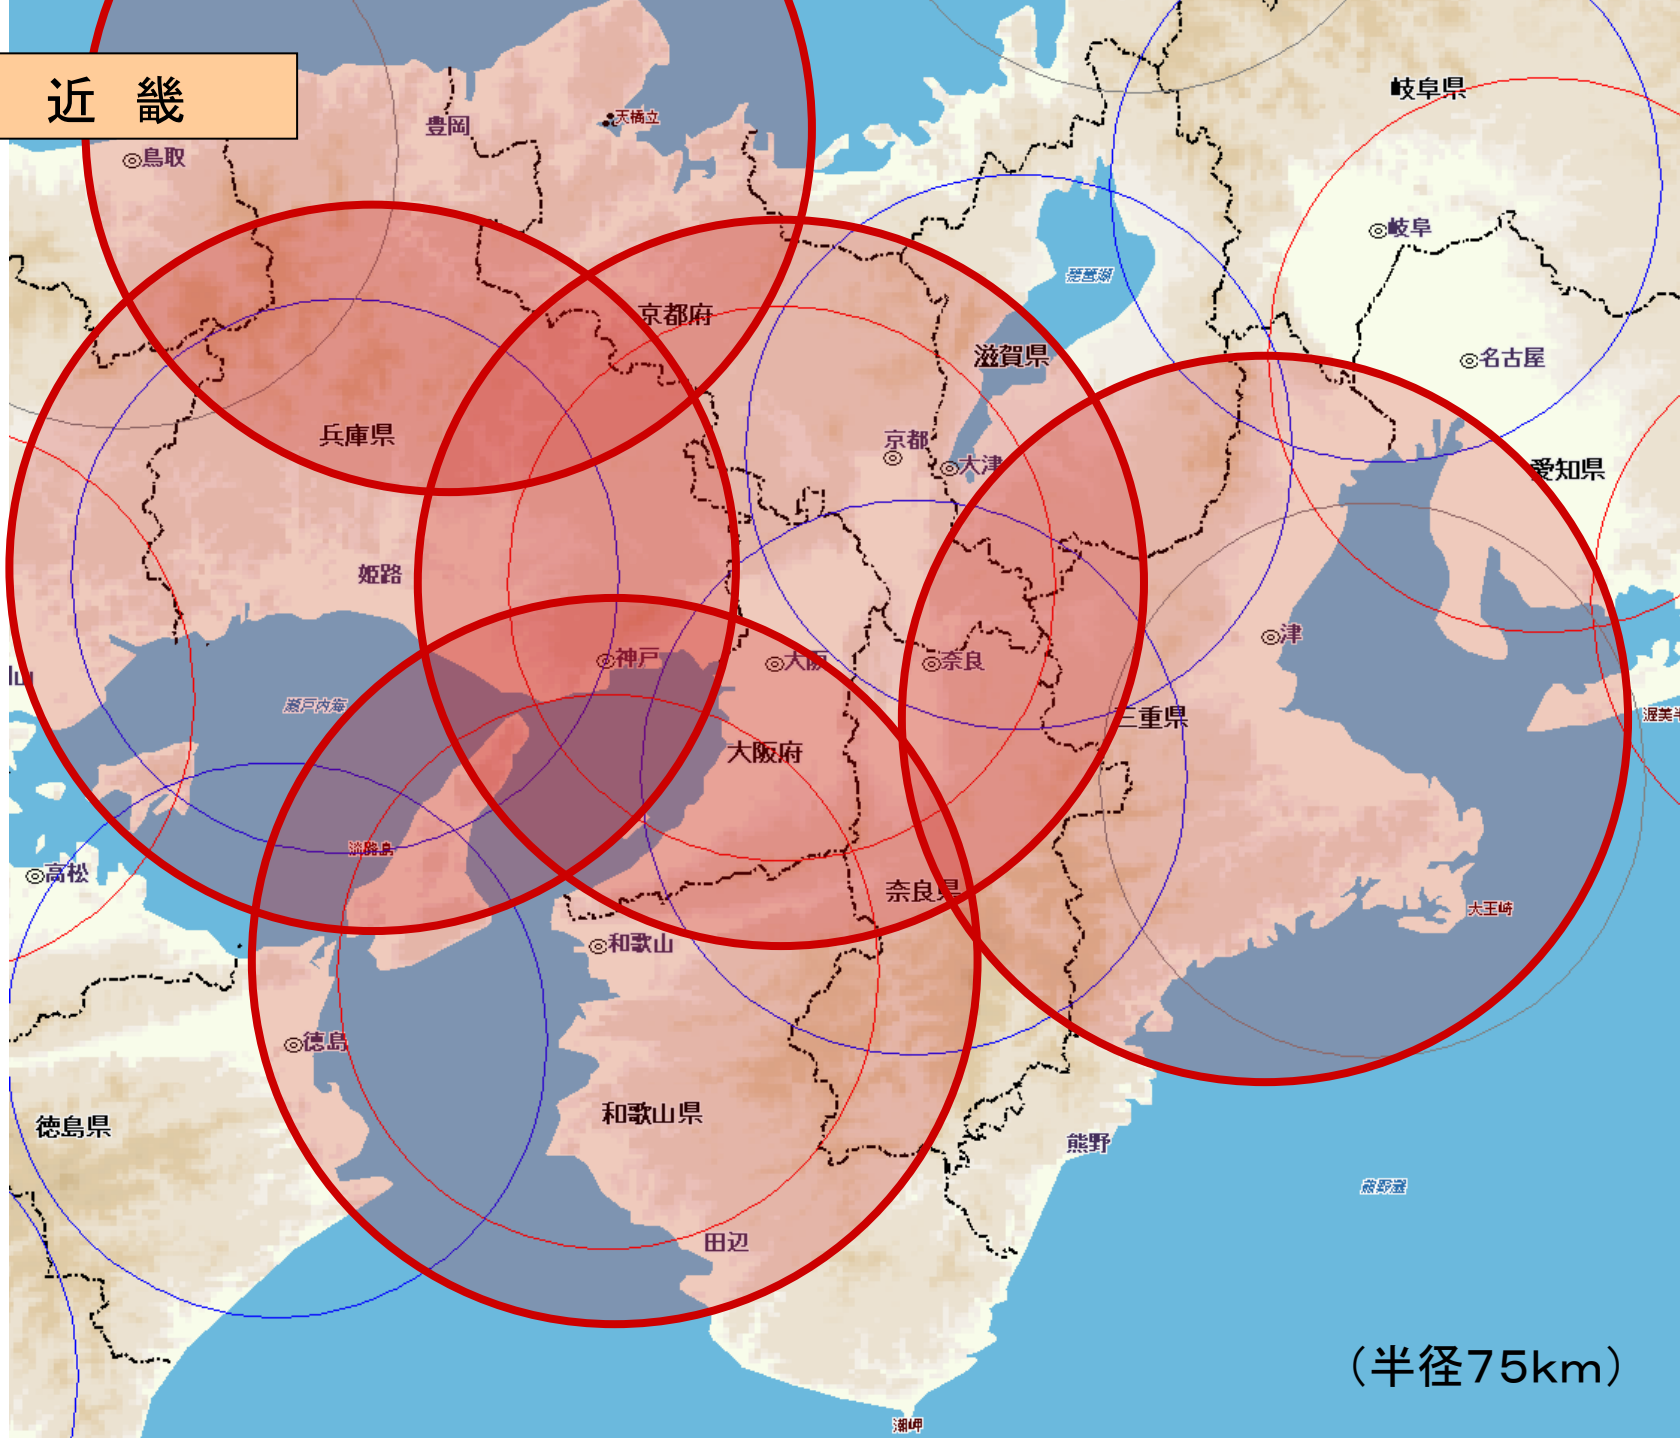

近畿

(半径50km)

近畿

(半径75km)

近畿

(半径75km)

中国·四国

中国・四国

(半径50km)

中国・四国

(半径75km)

中国・四国

(半径75km)

九州

九州

(半径50km)

九州

(半径75km)

九州

(半径75km)

沖 縄

沖 縄

(半径50km)

(半径50km)

沖 縄

(半径75km)

(半径75km)

沖繩

与論島

(半径100km)

(半径100km)

- 凡例
- ★ 救急救命センター
 - アクセス時間
 - 15分以内
 - 16分以上30分以内
 - 31分以上60分以内
 - 61分以上90分以内
 - 91分以上120分以内
 - 120分以上
 - 分析対象外