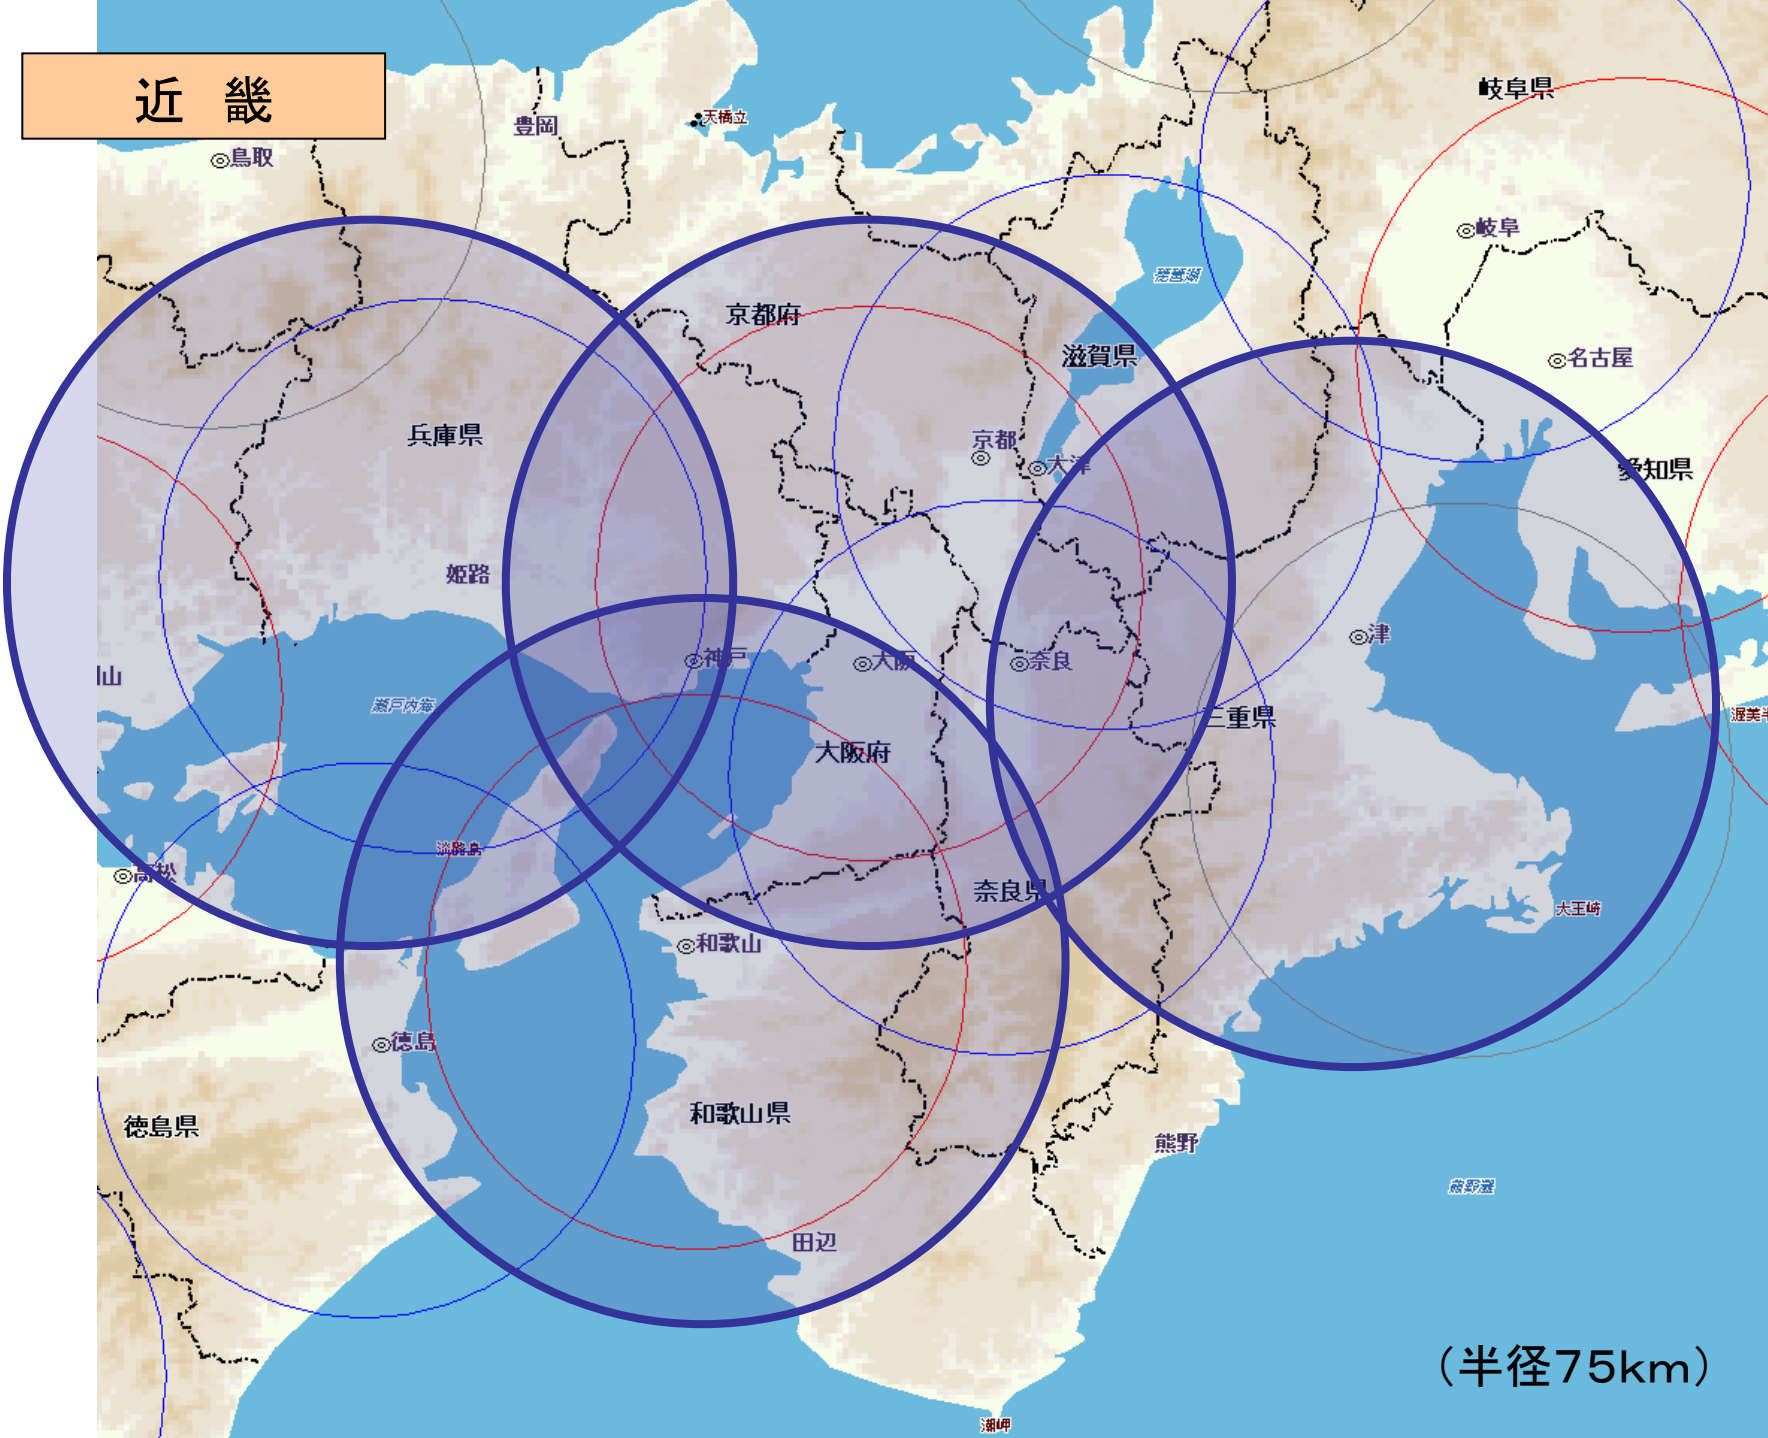

近畿

(半径50km)

近畿

(半径75km)

近畿

(半径75km)

中国·四国

中国・四国

(半径50km)

中国・四国

(半径75km)

中国・四国

(半径75km)

九州

九州

(半径50km)

九州

(半径75km)

九州

(半径75km)

沖 縄

沖 縄

(半径50km)

(半径50km)

沖 縄

(半径75km)

(半径75km)

沖繩

与論島

(半径100km)

(半径100km)

- 凡例
- ★ 救急救命センター
 - アクセス時間
 - 15分以内
 - 16分以上30分以内
 - 31分以上60分以内
 - 61分以上90分以内
 - 91分以上120分以内
 - 120分以上
 - 分析対象外