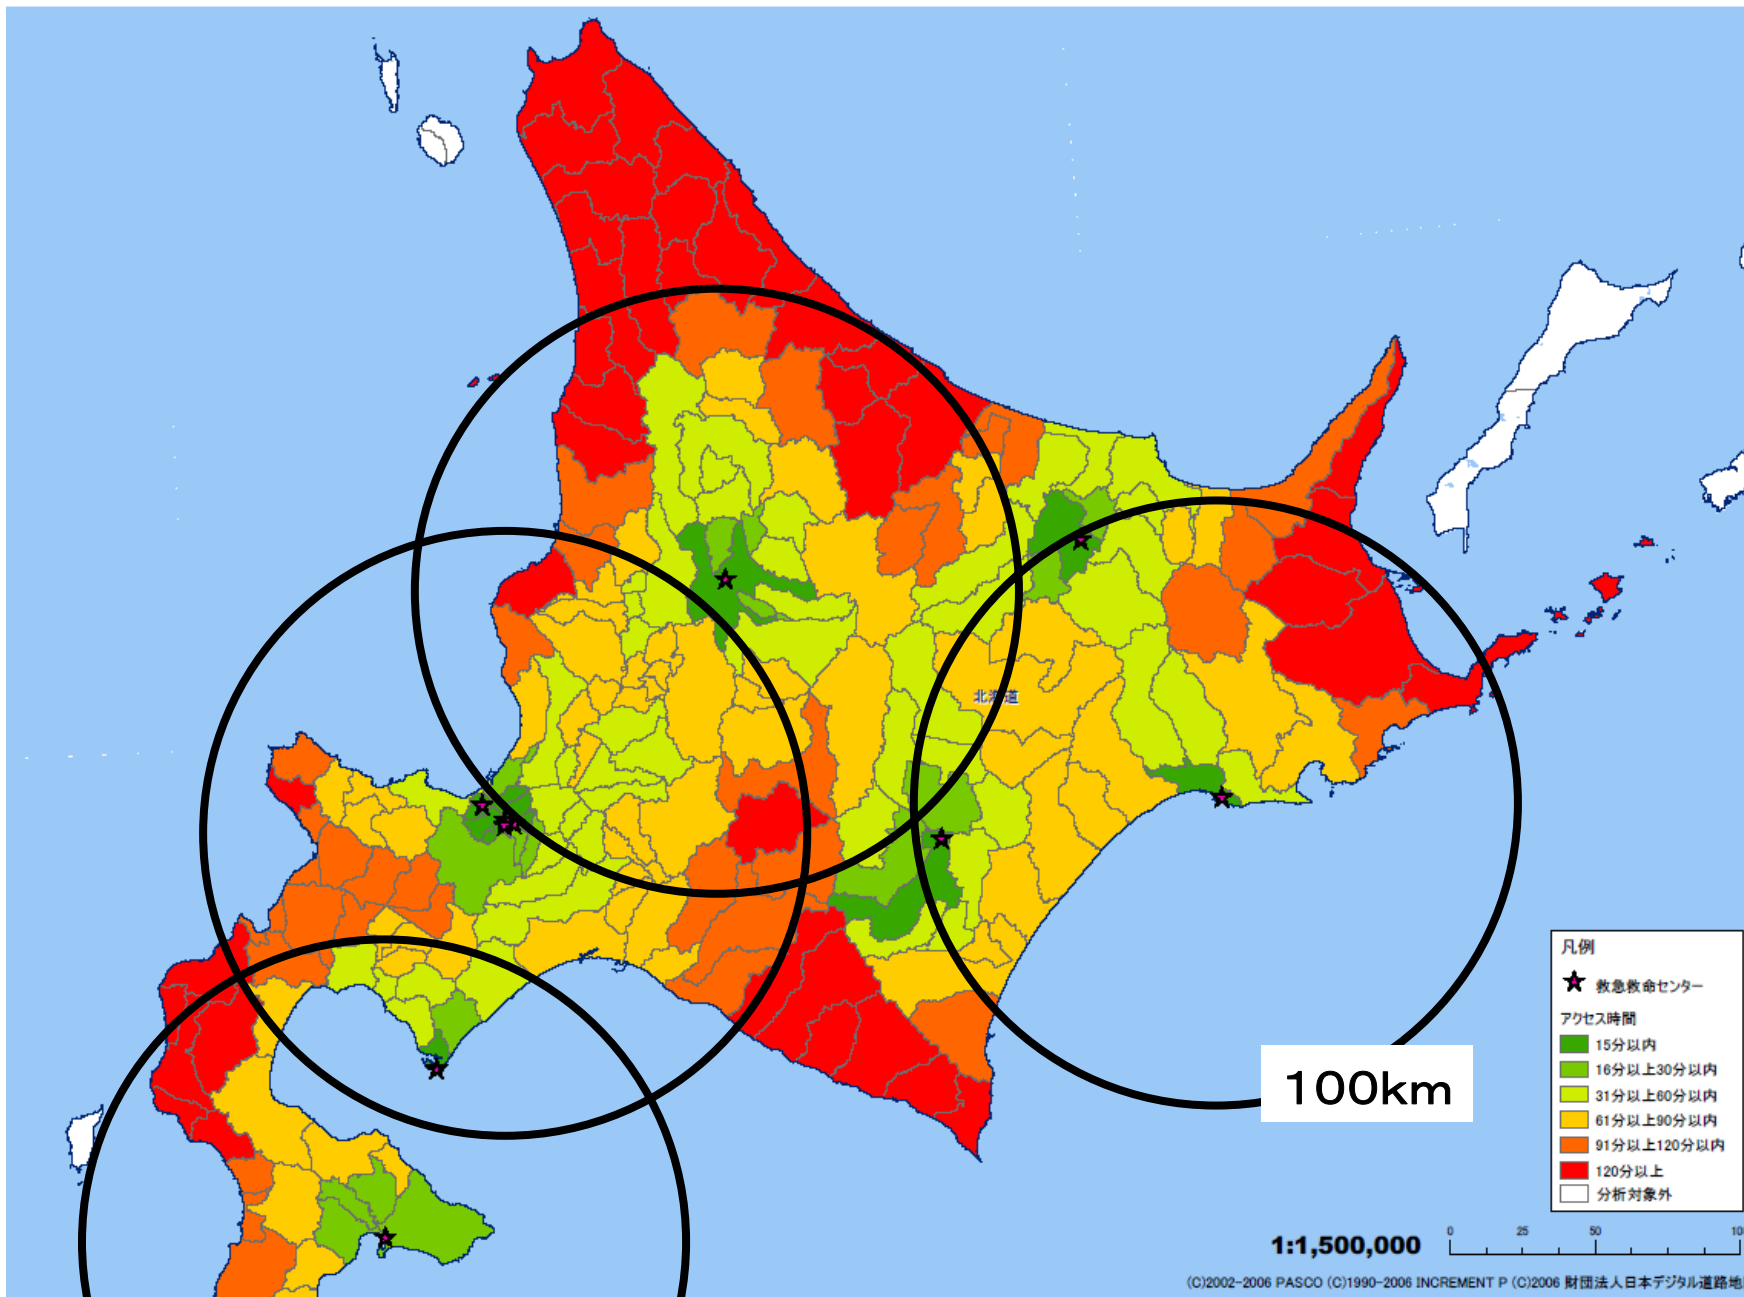

近畿

(半径50km)

近畿

(半径75km)

近畿

(半径75km)

中国·四国

中国・四国

(半径50km)

中国・四国

(半径75km)

中国・四国

(半径75km)

九州

九州

(半径50km)

九州

(半径75km)

九州

(半径75km)

沖 縄

沖 縄

(半径50km)

(半径50km)

沖 縄

(半径75km)

(半径75km)

沖繩

与論島

(半径100km)

(半径100km)

- 凡例
- ★ 救急救命センター
 - アクセス時間
 - 15分以内
 - 16分以上30分以内
 - 31分以上60分以内
 - 61分以上90分以内
 - 91分以上120分以内
 - 120分以上
 - 分析対象外