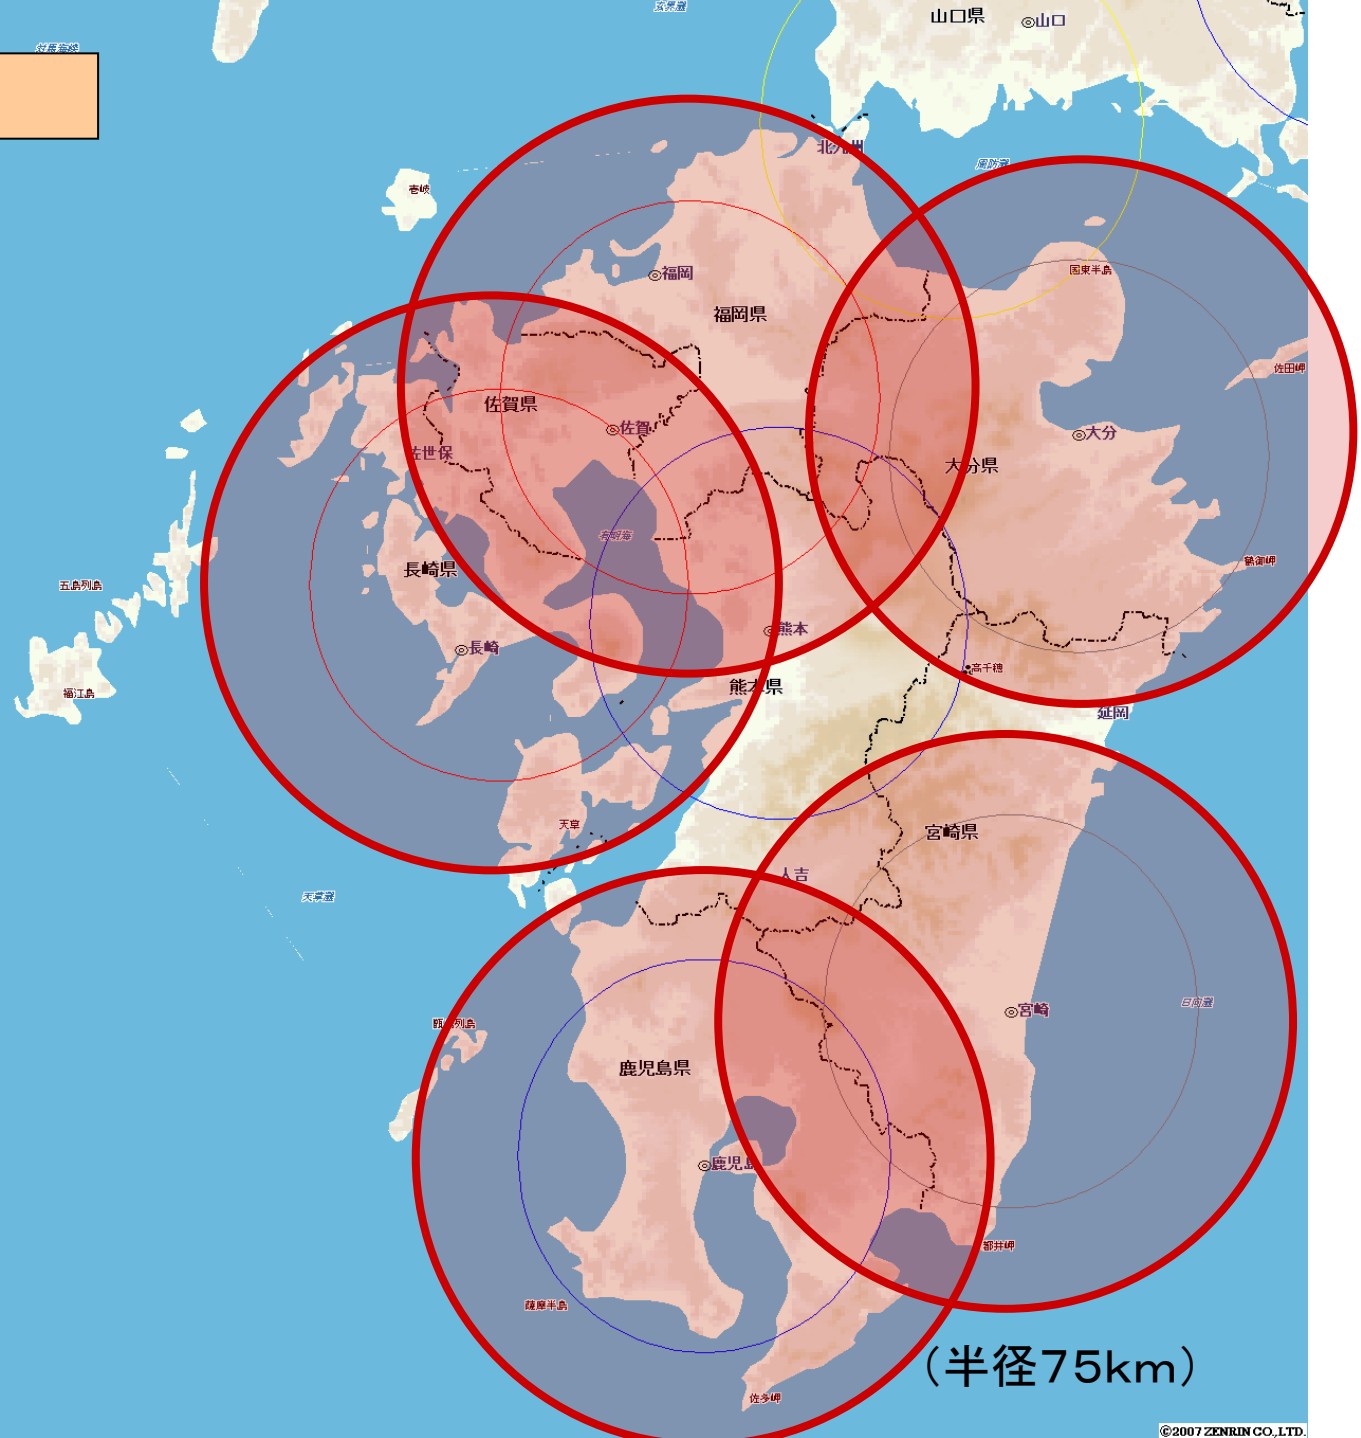

近畿

(半径50km)

近畿

(半径75km)

近畿

(半径75km)

中国·四国

中国・四国

(半径50km)

中国・四国

(半径75km)

中国・四国

(半径75km)

九州

九州

(半径50km)

九州

(半径75km)

九州

(半径75km)

沖 縄

沖 縄

(半径50km)

(半径50km)

沖 縄

(半径75km)

(半径75km)

沖繩

与論島

(半径100km)

(半径100km)

- 凡例
- ★ 救急救命センター
 - アクセス時間
 - 15分以内
 - 16分以上30分以内
 - 31分以上60分以内
 - 61分以上90分以内
 - 91分以上120分以内
 - 120分以上
 - 分析対象外