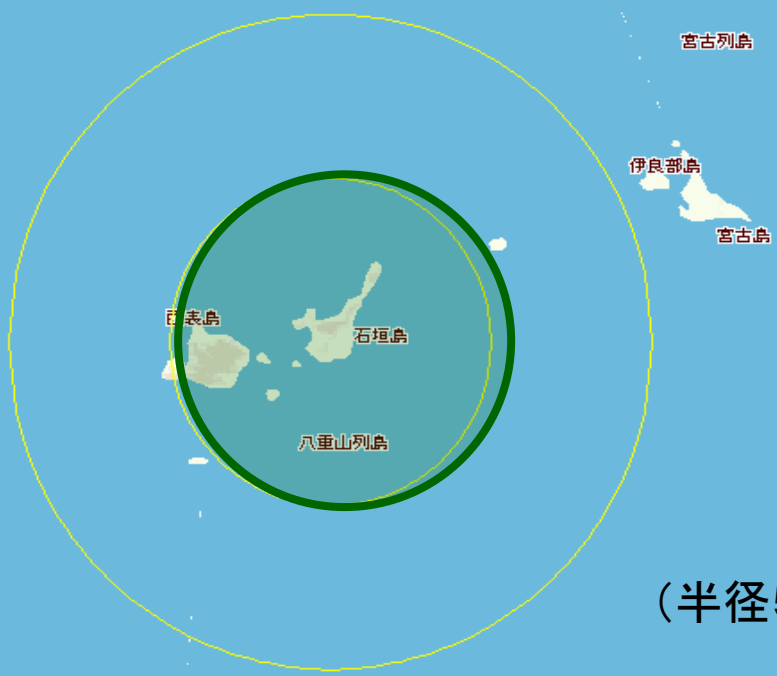

(半径50km)

中国・四国

(半径75km)

中国・四国

(半径75km)

九州

九州

(半径50km)

九州

(半径75km)

九州

(半径75km)

沖 縄

沖 縄

(半径50km)

(半径50km)

沖 縄

(半径75km)

(半径75km)

沖繩

与論島

(半径100km)

(半径100km)

- 凡例
- ★ 救急救命センター
 - アクセス時間
 - 15分以内
 - 16分以上30分以内
 - 31分以上60分以内
 - 61分以上90分以内
 - 91分以上120分以内
 - 120分以上
 - 分析対象外