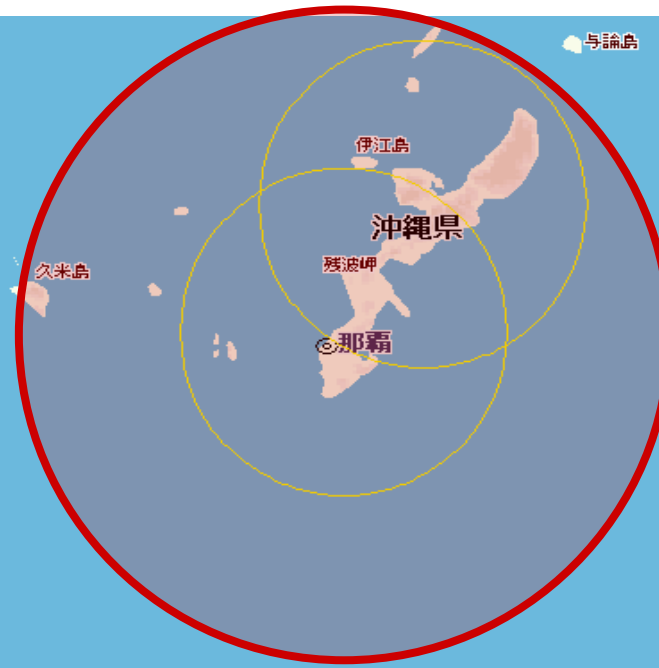

近畿

(半径50km)

近畿

(半径75km)

近畿

(半径75km)

中国·四国

中国・四国

九州

(半径75km)

九州

(半径75km)

沖 縄

沖 縄

(半径50km)

(半径50km)

沖 縄

(半径75km)

(半径75km)

沖繩

与論島

(半径100km)

(半径100km)

- 凡例
- ★ 救急救命センター
 - アクセス時間
 - 15分以内
 - 16分以上30分以内
 - 31分以上60分以内
 - 61分以上90分以内
 - 91分以上120分以内
 - 120分以上
 - 分析対象外