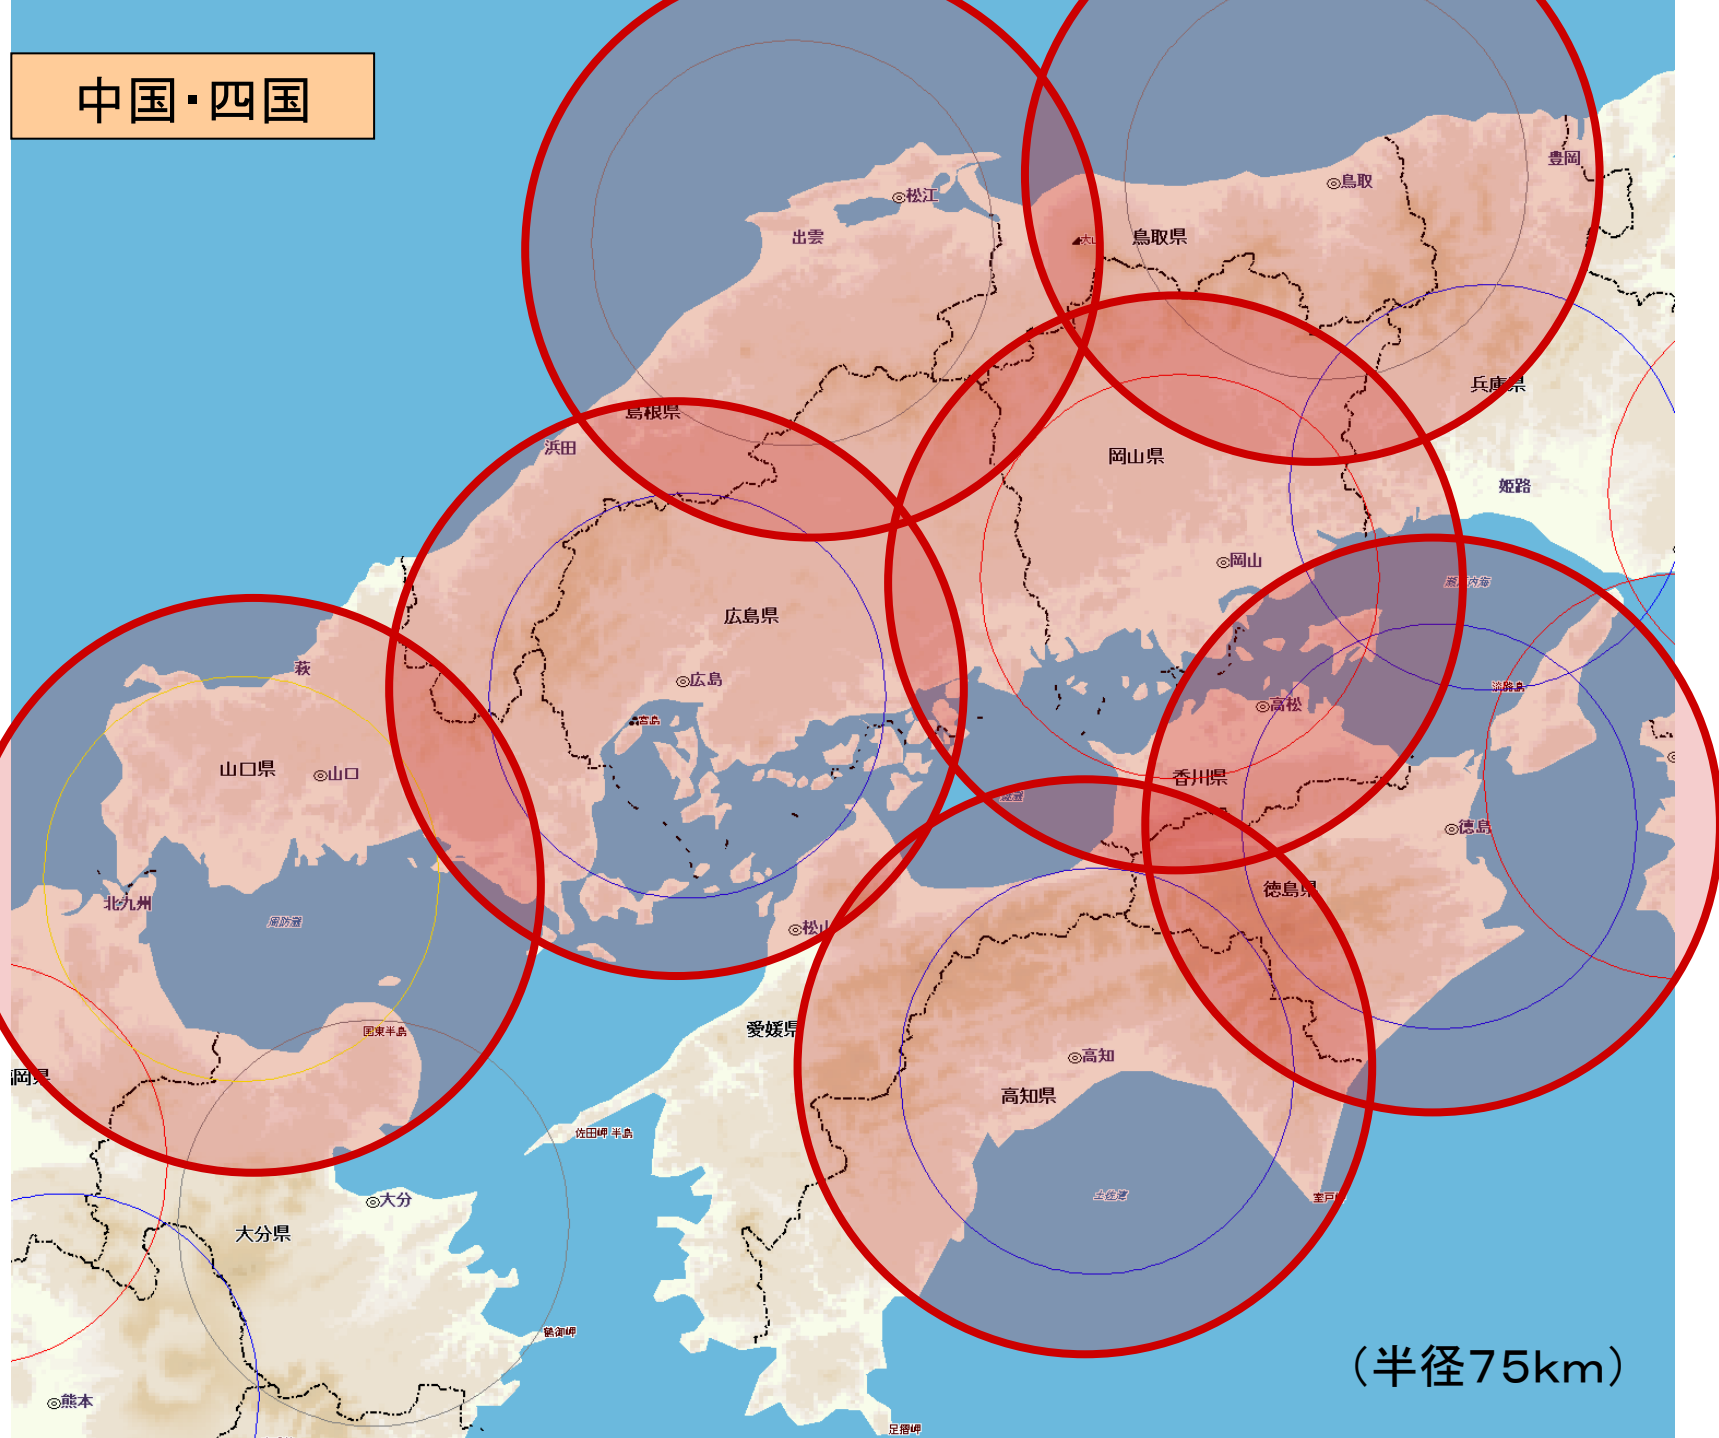

近畿

(半径50km)

近畿

(半径75km)

近畿

(半径75km)

中国·四国

中国・四国

(半径50km)

中国・四国

(半径75km)

中国・四国

(半径75km)

九州

九州

(半径50km)

九州

(半径75km)

九州

(半径75km)

沖 縄

沖 縄

(半径50km)

(半径50km)

沖 縄

(半径75km)

(半径75km)

沖繩

与論島

(半径100km)

(半径100km)

- 凡例
- ★ 救急救命センター
 - アクセス時間
 - 15分以内
 - 16分以上30分以内
 - 31分以上60分以内
 - 61分以上90分以内
 - 91分以上120分以内
 - 120分以上
 - 分析対象外