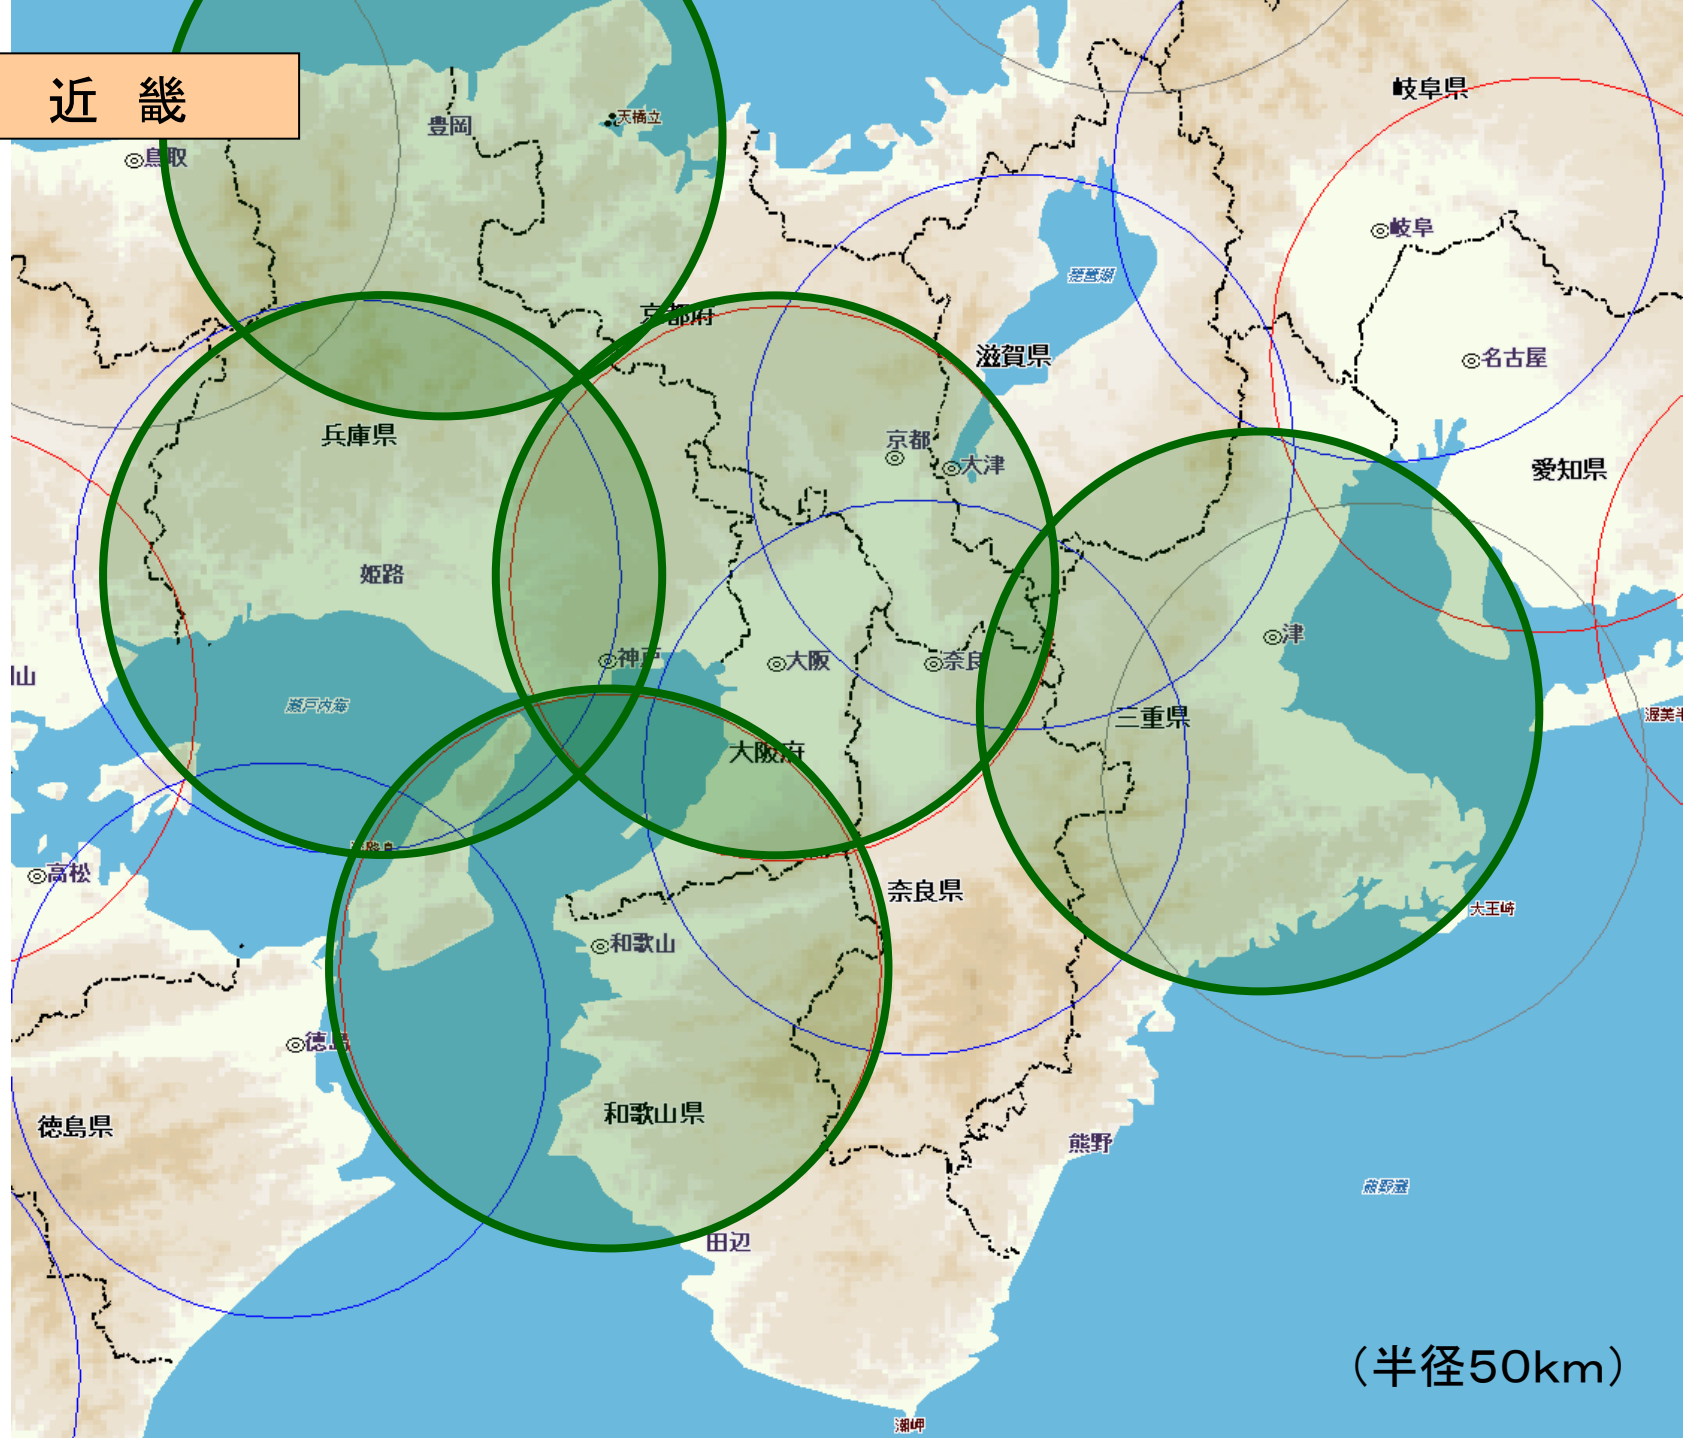

近畿

(半径50km)

近畿

(半径75km)

近畿

(半径75km)

中国·四国

中国・四国

(半径50km)

中国・四国

(半径75km)

中国・四国

(半径75km)

九州

九州

(半径50km)

九州

(半径75km)

九州

(半径75km)

沖 縄

沖 縄

(半径50km)

(半径50km)

沖 縄

(半径75km)

(半径75km)

沖繩

与論島

(半径100km)

(半径100km)

- 凡例
- ★ 救急救命センター
 - アクセス時間
 - 15分以内
 - 16分以上30分以内
 - 31分以上60分以内
 - 61分以上90分以内
 - 91分以上120分以内
 - 120分以上
 - 分析対象外