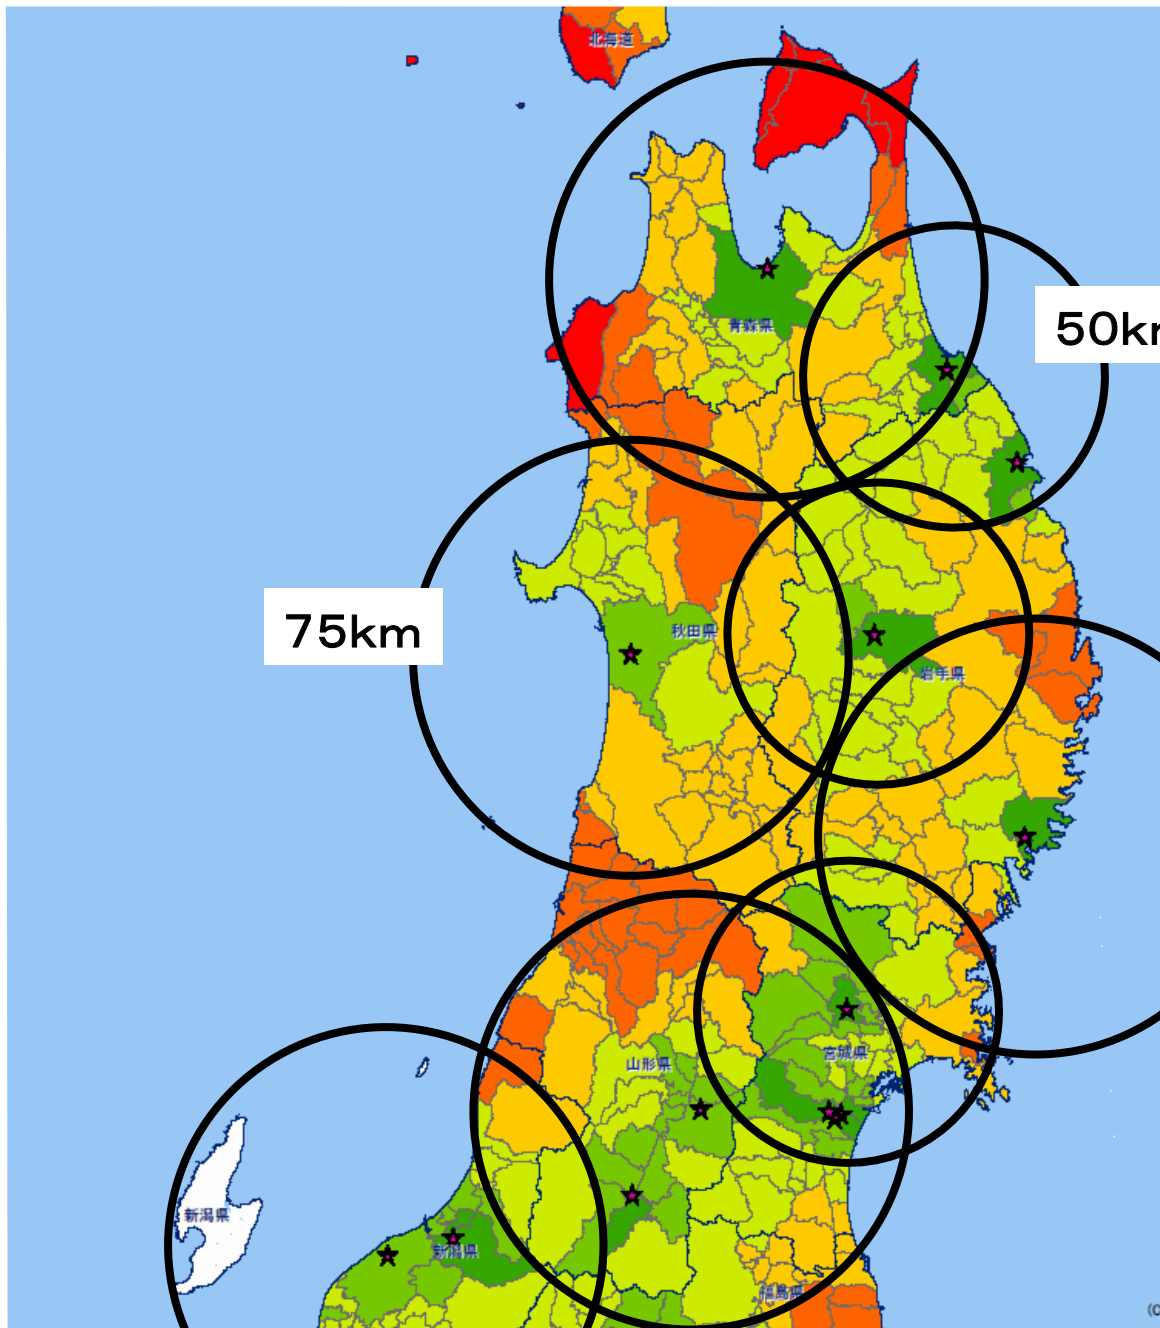

凡例

★ 救命救急センター

アクセス時間

- 15分以内
- 16分以上30分以内
- 31分以上60分以内
- 61分以上90分以内
- 91分以上120分以内
- 120分以上
- 分析対象外