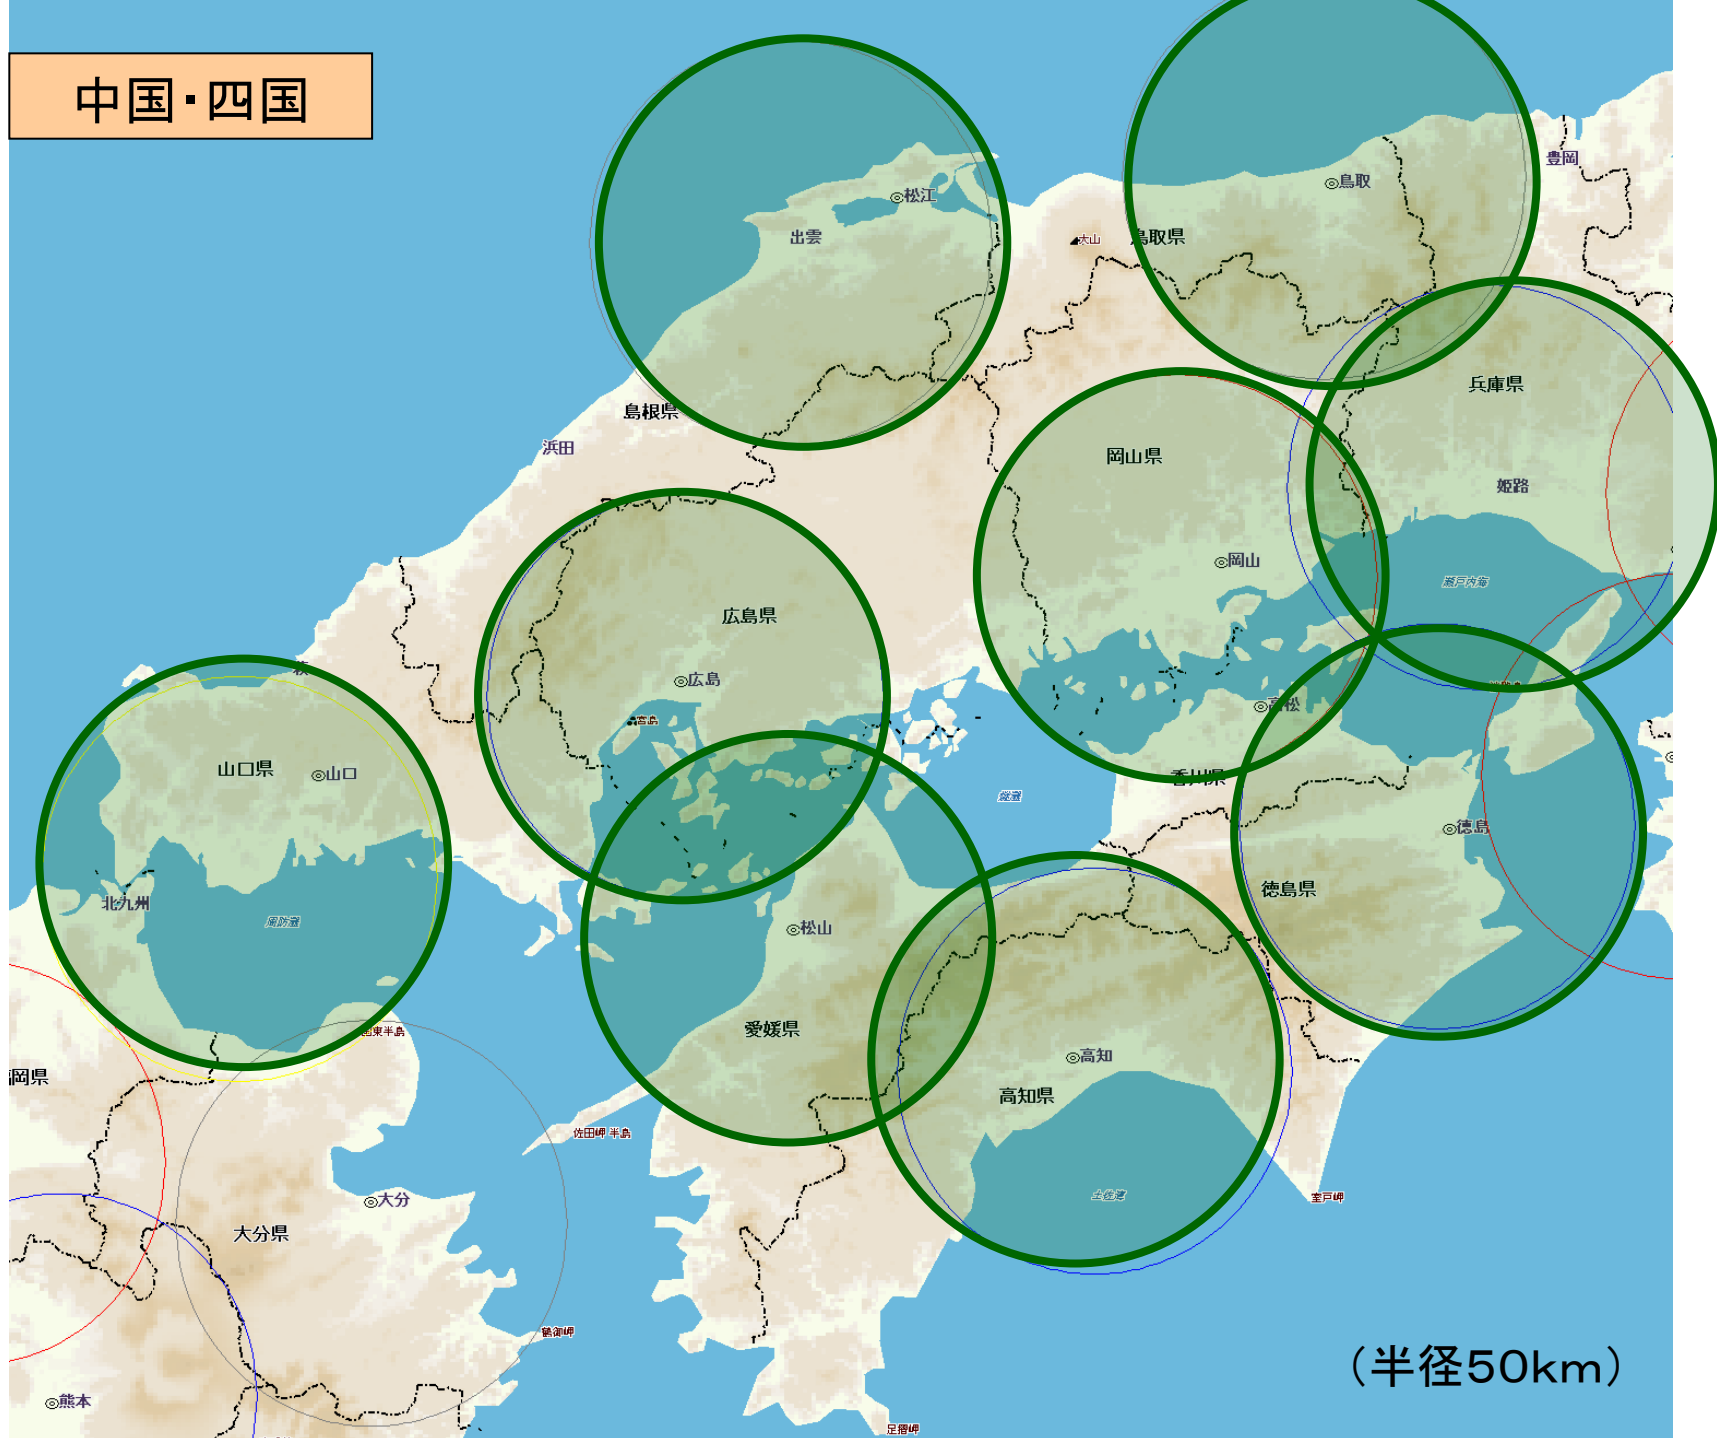

近畿

(半径50km)

近畿

(半径75km)

近畿

(半径75km)

中国·四国

中国・四国

(半径50km)

中国・四国

(半径75km)

中国・四国

(半径75km)

九州

九州

(半径50km)

九州

(半径75km)

九州

(半径75km)

沖 縄

沖 縄

(半径50km)

(半径50km)

沖 縄

(半径75km)

(半径75km)

沖繩

与論島

(半径100km)

(半径100km)

- 凡例
- ★ 救急救命センター
 - アクセス時間
 - 15分以内
 - 16分以上30分以内
 - 31分以上60分以内
 - 61分以上90分以内
 - 91分以上120分以内
 - 120分以上
 - 分析対象外