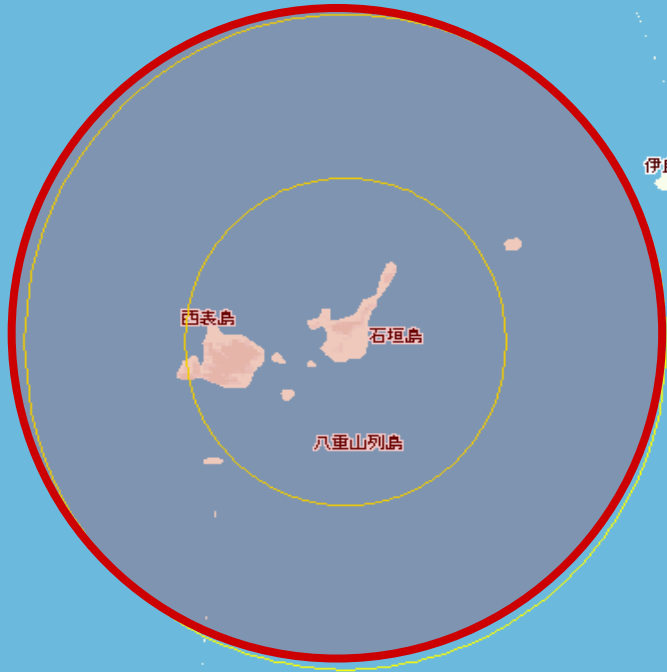

近畿

(半径50km)

近畿

(半径75km)

近畿

(半径75km)

中国·四国

中国・四国

(半径50km)

中国・四国

(半径75km)

中国・四国

(半径75km)

九州

九州

(半径50km)

九州

(半径75km)

九州

(半径75km)

沖 縄

沖 縄

(半径50km)

(半径50km)

沖 縄

(半径75km)

(半径75km)

沖繩

与論島

(半径100km)

(半径100km)

- 凡例
- ★ 救急救命センター
 - アクセス時間
 - 15分以内
 - 16分以上30分以内
 - 31分以上60分以内
 - 61分以上90分以内
 - 91分以上120分以内
 - 120分以上
 - 分析対象外