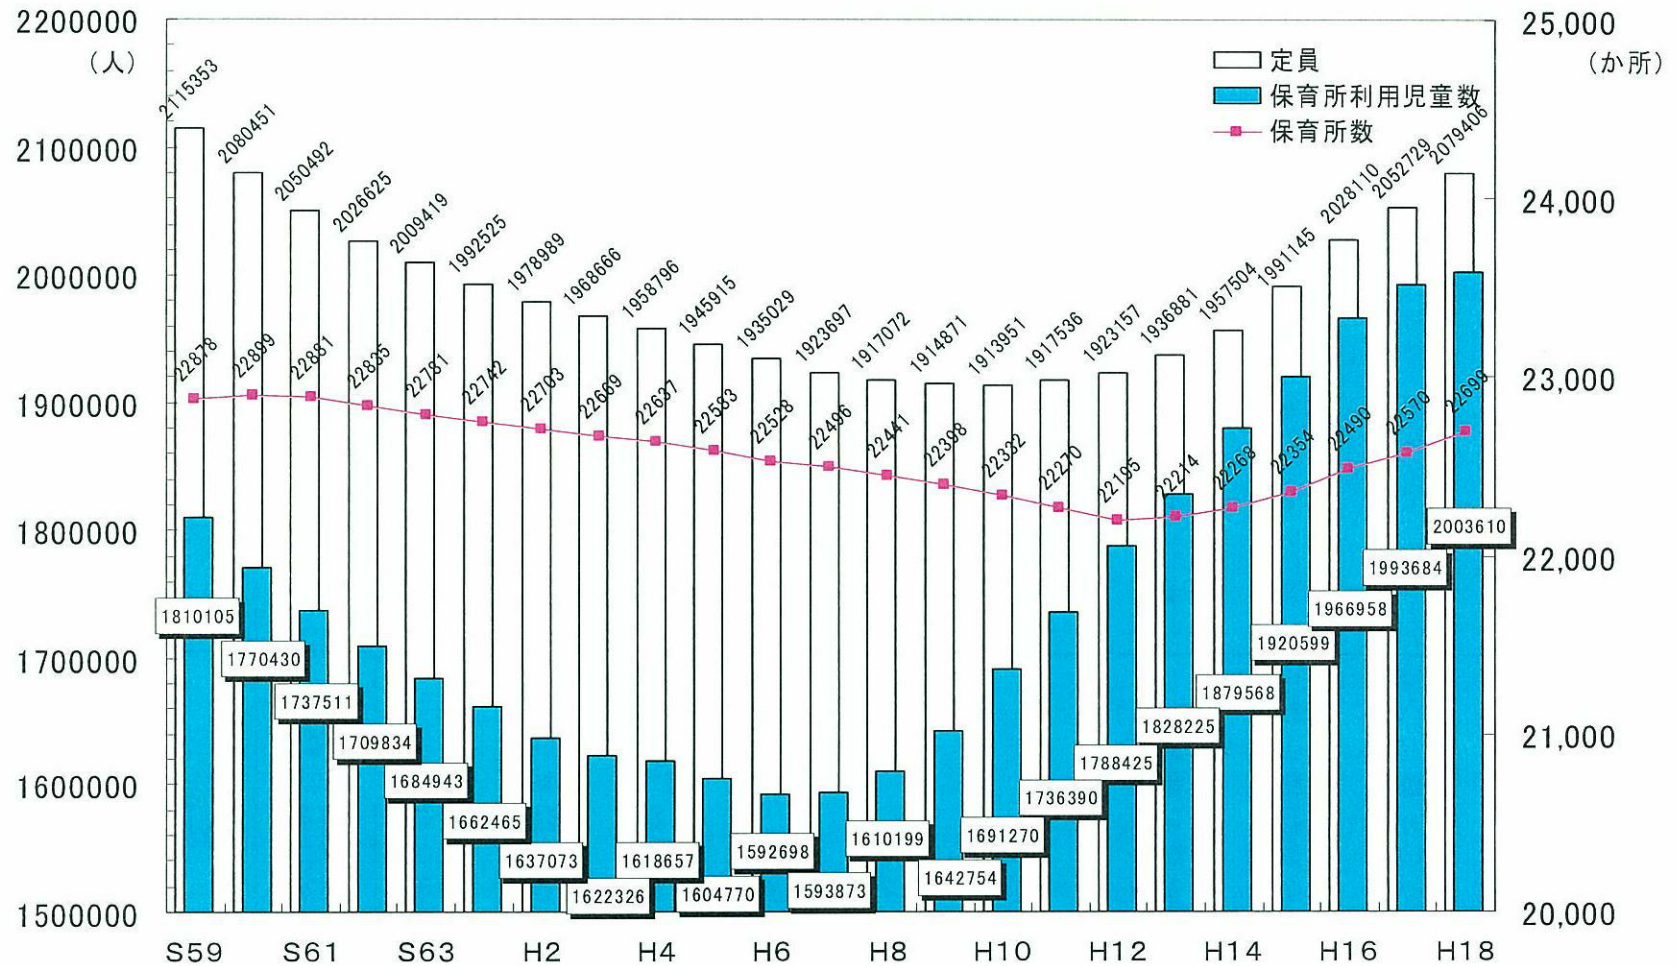

図表67 認可保育所数及び在籍児童数の推移

出所)厚生労働省「福祉行政報告例」(各年4月1日現在。平成18年は月報)