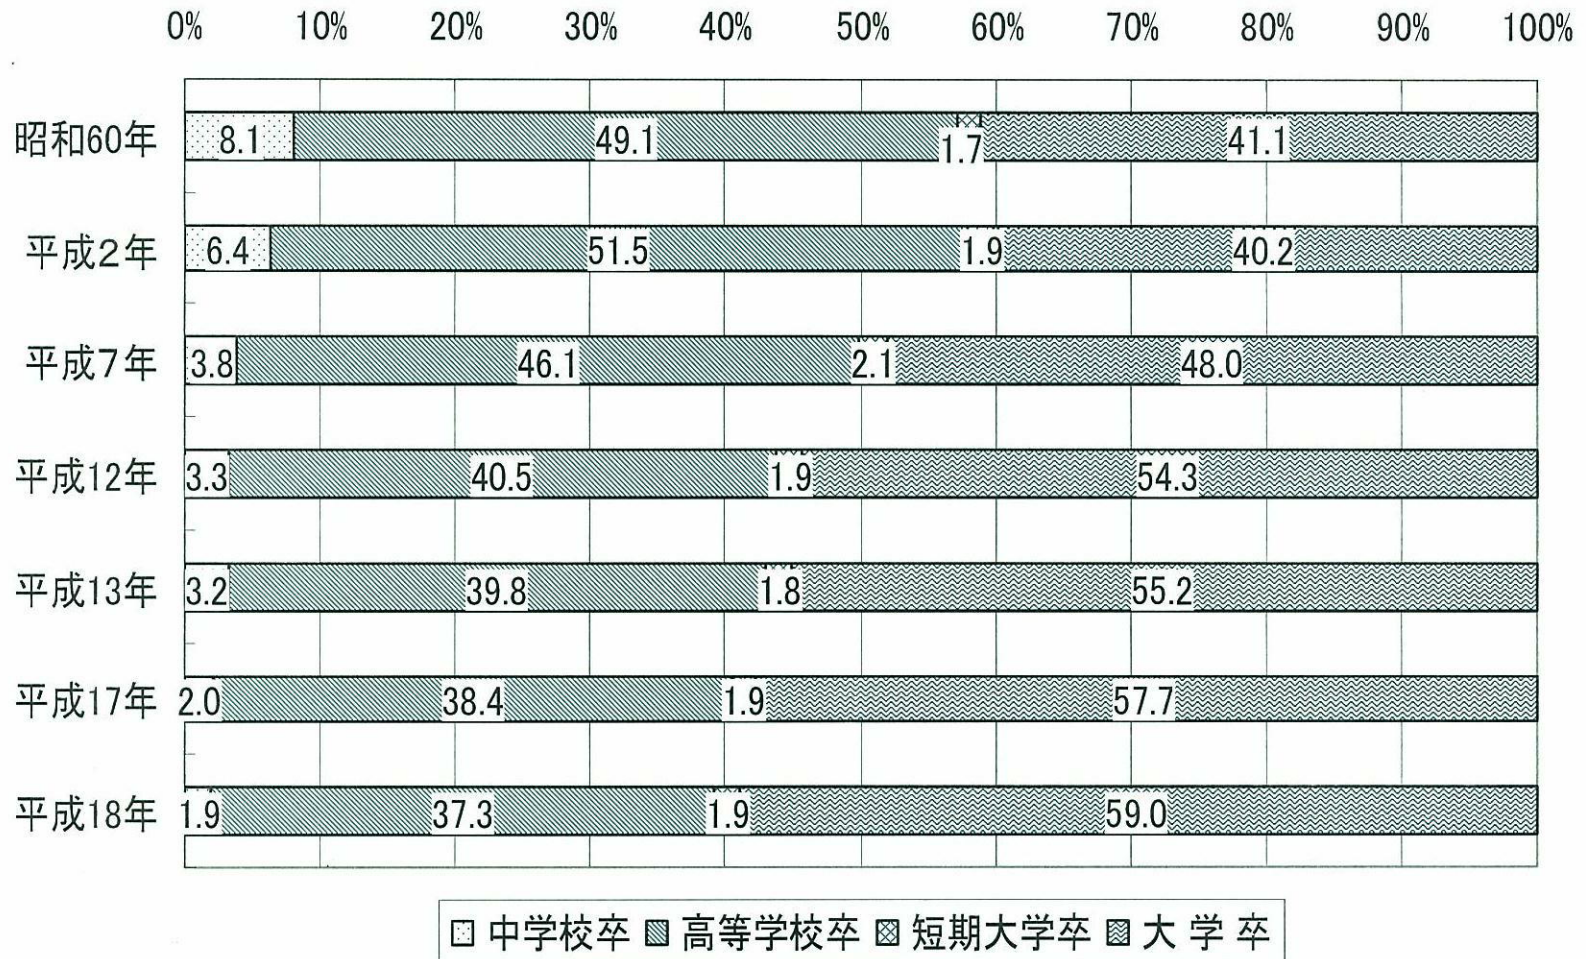

図表13 学歴別新規学卒就職者の構成比の推移(男性)

出所)文部科学省「学校基本調査」