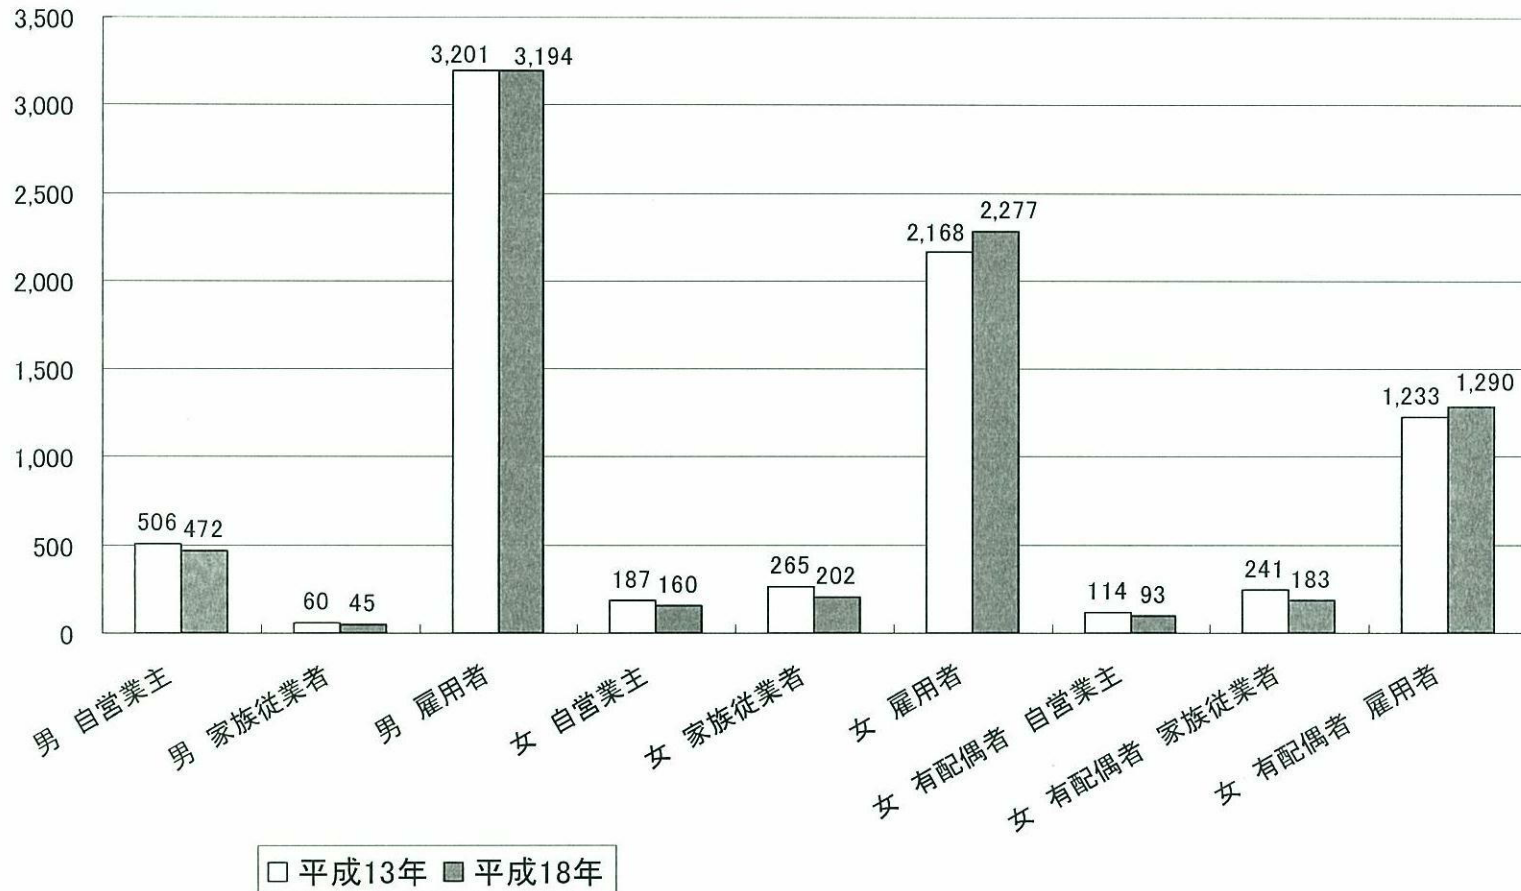

図表8 女性の配偶関係、年齢階級別労働力率

出所)総務省「労働力調査」(平成8、18年)

図表9 従業上の地位別就業者数

出所)総務省「労働力調査」(平成13、18年)