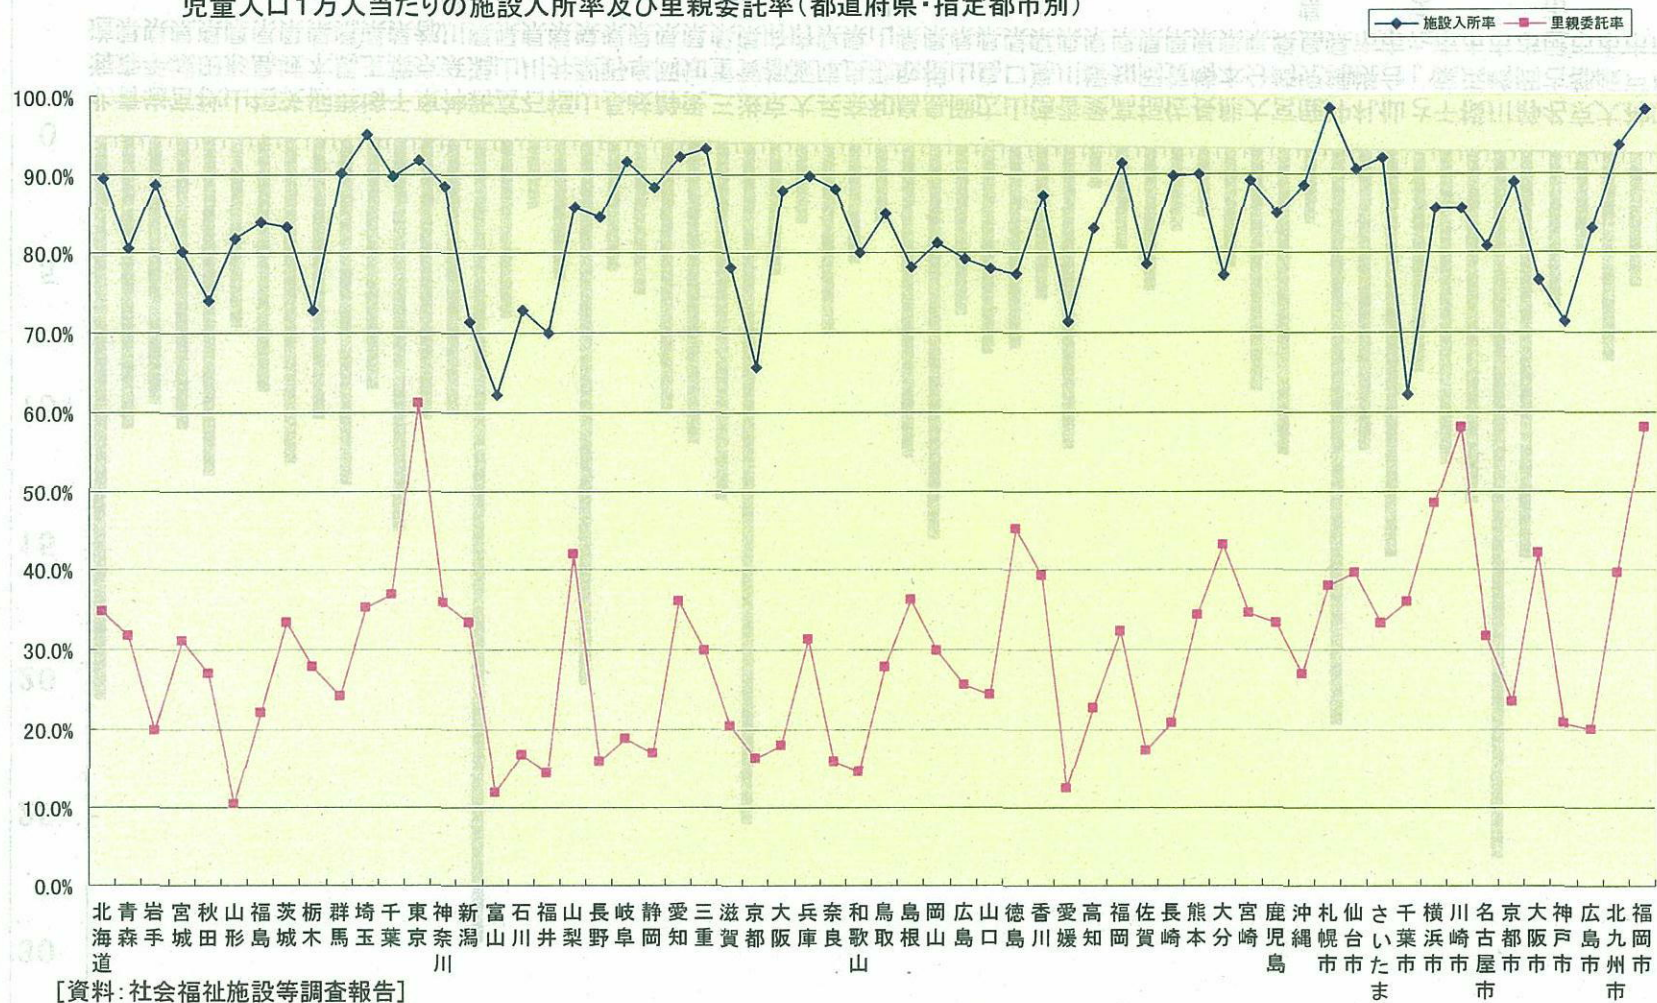

児童人口1万人当たりの施設入所率及び里親委託率(都道府県・指定都市別)

[資料: 社会福祉施設等調査報告]