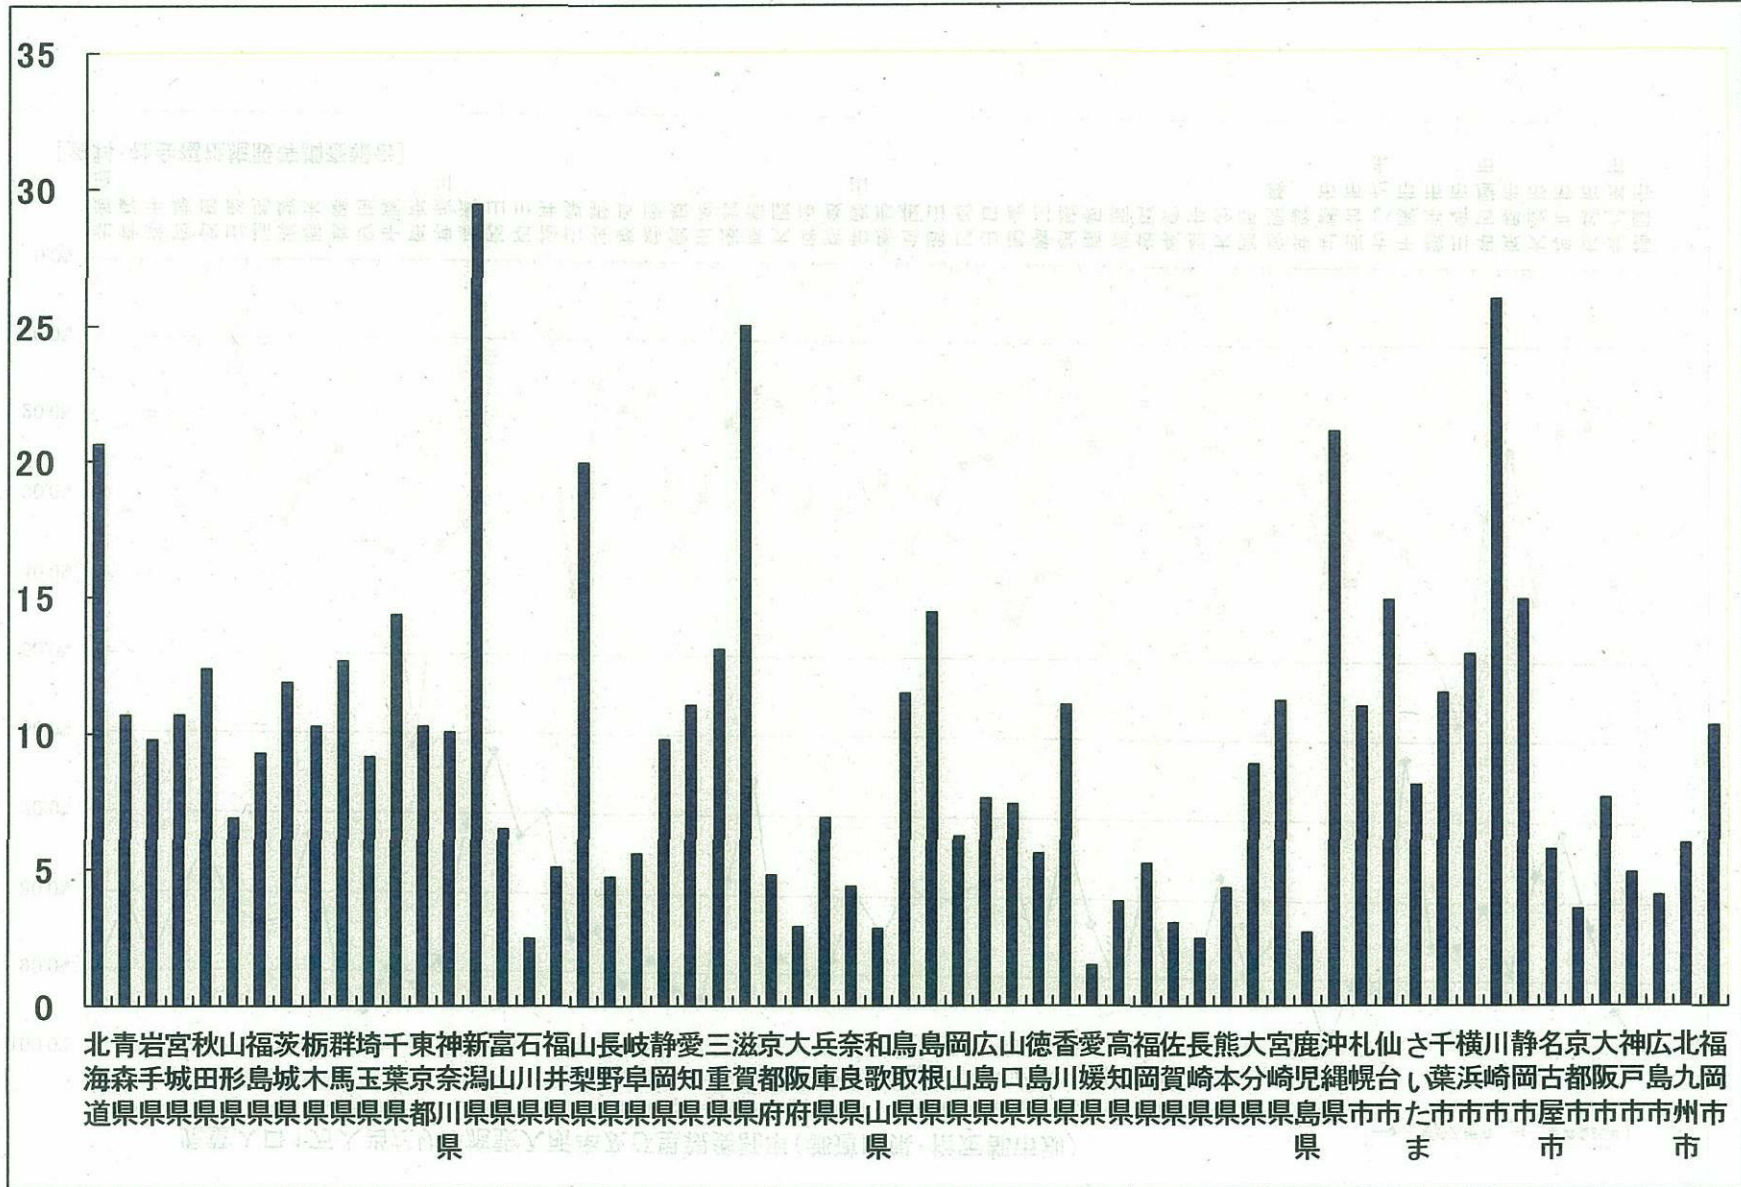

都道府県・政令市別里親委託率

里親委託率(%) ※里親、乳児院、児童養護施設のうち、里親に委託される子どもの割合

資料: 福祉行政報告例[平成18年3月31日現在]