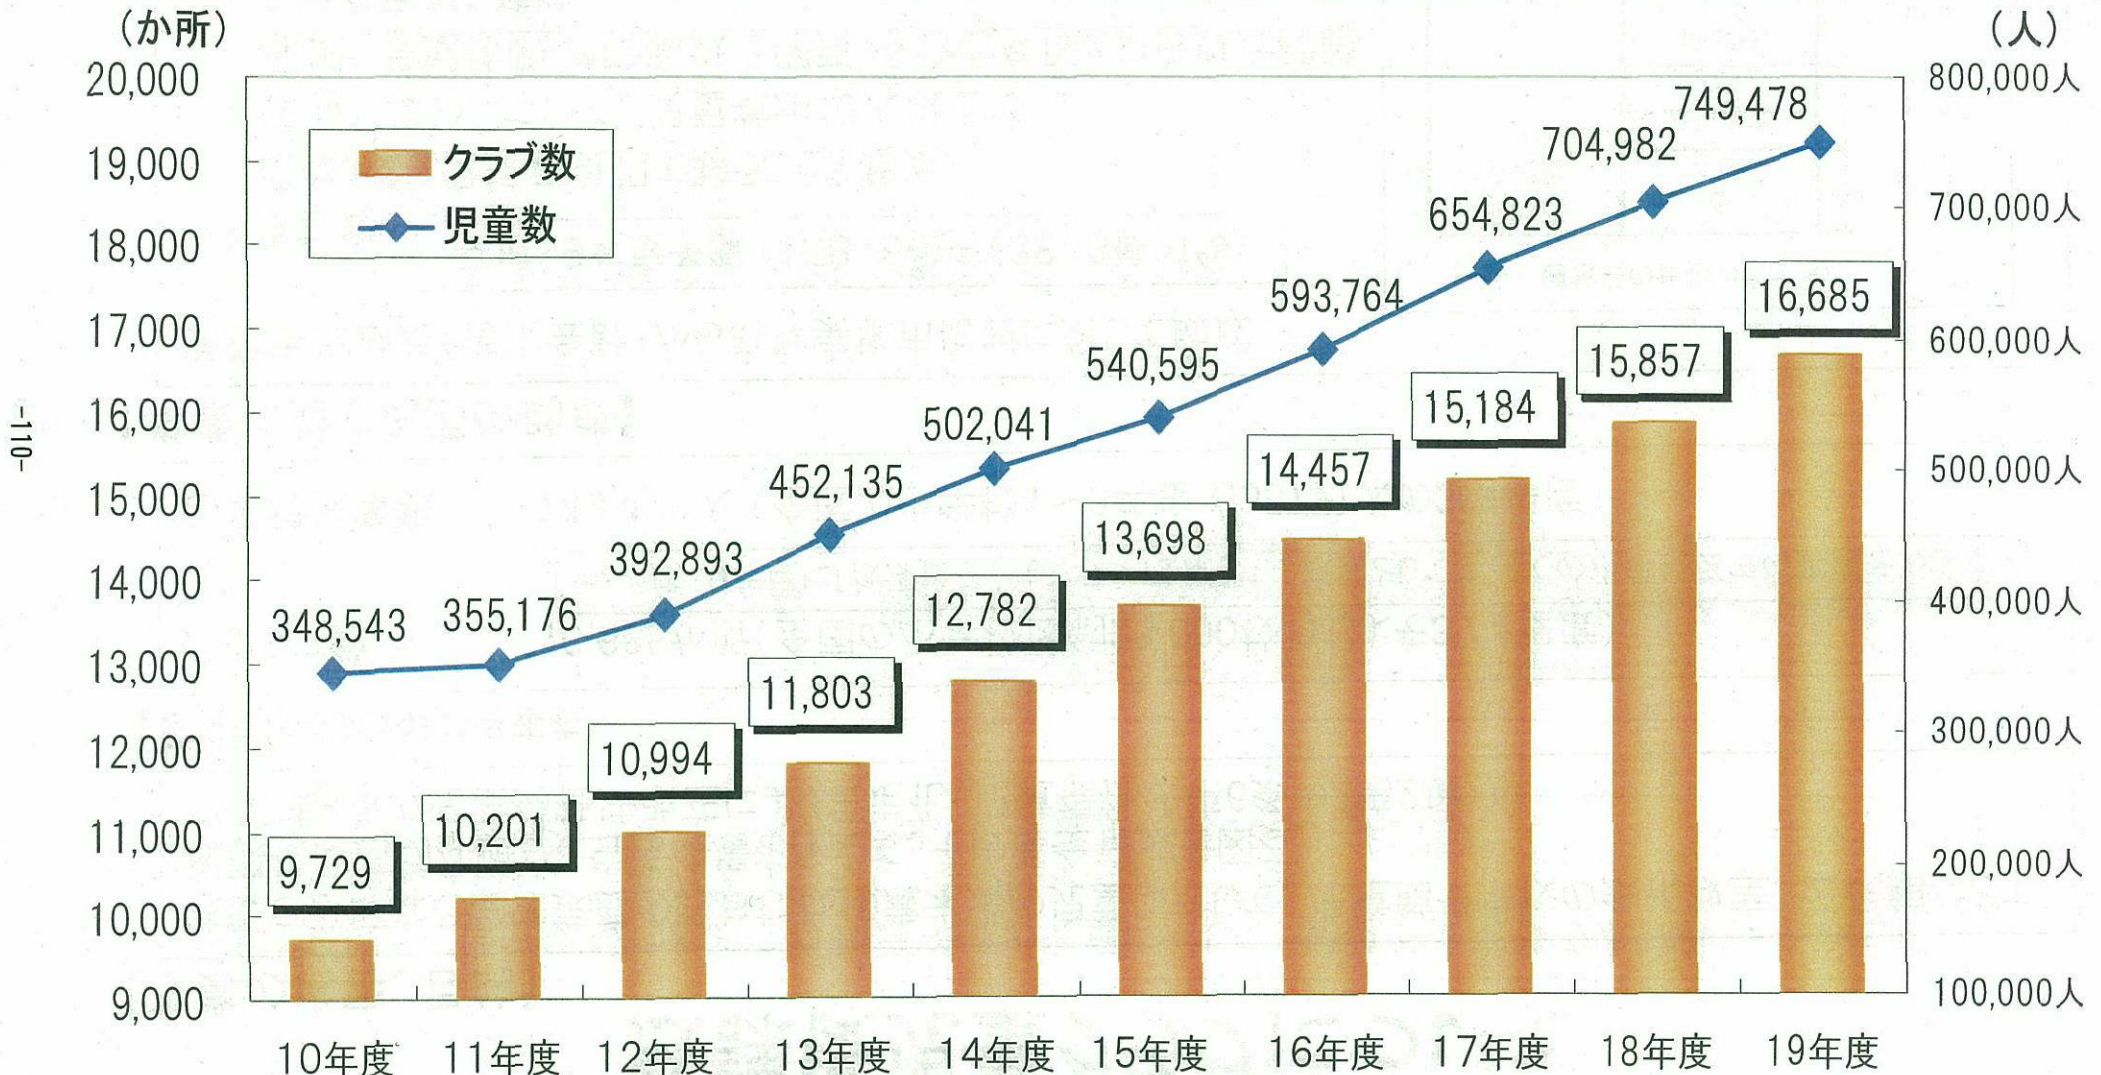

放課後児童クラブ数及び登録児童数の推移

○ 平成19年では、クラブ数は16,685か所、登録児童数は74万9,478人となっており、平成10年と比較すると、クラブ数は約7,000か所、児童数は約40万人の増となっている。

※各年5月1日現在(育成環境課調)