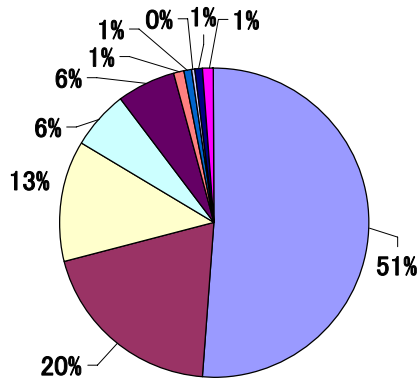

平成18年度「つどいの広場事業」実施状況

1. 都道府県別

- 30か所以上 (大阪府・東京都・長野県・兵庫県・静岡県・千葉県)
- 20～29か所 (埼玉県・神奈川県・福岡県・岐阜県・愛知県)
- 10～19か所 (熊本県・北海道・茨城県・山梨県・奈良県・岡山県・大分県・沖縄県・群馬県・石川県・京都府・山口県)
- 4～9か所 (福井県・鳥根県・愛媛県・長崎県・山形県・新潟県・滋賀県・香川県・岩手県・広島県・秋田県・福島県)
- 3か所 (三重県・鳥取県)
- 2か所 (栃木県・和歌山県・鹿児島県)
- 1か所 (青森県・宮城県・富山県・徳島県・佐賀県・宮崎県)
- 未実施 (高知県)

3. 運営主体別

(か所数)

(合計 682か所)

- 市町村直営 (349)
- NPO法人 (135)
- 社会福祉協議会 (86)
- 任意団体 (42)
- 社会福祉法人 (42)
- 社団・財団 (8)
- 学校法人 (5)
- 商店街振興組合 (2)
- 生活協同組合 (5)
- その他 (8)

2. 実施場所別

(か所数)

(合計 682か所)

- 公共施設 (439)
- 児童館 (67)
 - うち公営 48、民営 19
- 商店街の空き店舗 (48)
- ショッピングセンター内 (22)
- 空き店舗 (25)
- 民家 (32)
- その他 (49)