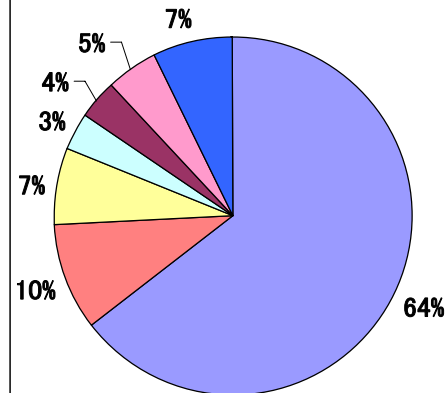

平成18年度「つどいの広場事業」実施状況

1. 都道府県別

- 30か所以上 (大阪府・東京都・長野県・兵庫県・静岡県・千葉県)
- 20～29か所 (埼玉県・神奈川県・福岡県・岐阜県・愛知県)
- 10～19か所 (熊本県・北海道・茨城県・山梨県・奈良県・岡山県・大分県・沖縄県・群馬県・石川県・京都府・山口県)
- 4～9か所 (福井県・鳥根県・愛媛県・長崎県・山形県・新潟県・滋賀県・香川県・岩手県・広島県・秋田県・福島県)
- 3か所 (三重県・鳥取県)
- 2か所 (栃木県・和歌山県・鹿児島県)
- 1か所 (青森県・宮城県・富山県・徳島県・佐賀県・宮崎県)
- 未実施 (高知県)

3. 運営主体別

(か所数)

(合計 682か所)

- 市町村直営 (349)
- NPO法人 (135)
- 社会福祉協議会 (86)
- 任意団体 (42)
- 社会福祉法人 (42)
- 社団・財団 (8)
- 学校法人 (5)
- 商店街振興組合 (2)
- 生活協同組合 (5)
- その他 (8)

2. 実施場所別

(か所数)

(合計 682か所)

- 公共施設 (439)
- 児童館 (67)
 - うち公営 48、民営 19
- 商店街の空き店舗 (48)
- ショッピングセンター内 (22)
- 空き店舗 (25)
- 民家 (32)
- その他 (49)

平成18年度「地域子育て支援センター事業」実施状況

県名	か所数
1 北海道	192
2 静岡県	187
3 埼玉県	179
4 大阪府	168
5 新潟県	126
6 神奈川県	125
7 茨城県	121
8 愛知県	120
9 青森県	111
10 千葉県	106
11 熊本県	98
12 群馬県	92
13 広島県	88
14 三重県	87
15 長崎県	81
16 福岡県	76
17 山口県	75
18 岐阜県	74
19 岩手県	68
20 石川県	66
21 京都府	66
22 宮城県	63
23 岡山県	63
24 栃木県	59
25 長野県	59
26 鹿児島県	58
27 秋田県	54
28 福島県	53
29 沖縄県	51
30 東京都	49
31 兵庫県	47
32 山形県	46
33 滋賀県	44
34 香川県	44
35 愛媛県	43
36 鳥取県	41
37 富山県	36
38 山梨県	36
39 宮崎県	36
40 福井県	34
41 高知県	34
42 大分県	34
43 和歌山県	31
44 島根県	31
45 徳島県	29
46 佐賀県	29
47 奈良県	26
合計	3,436