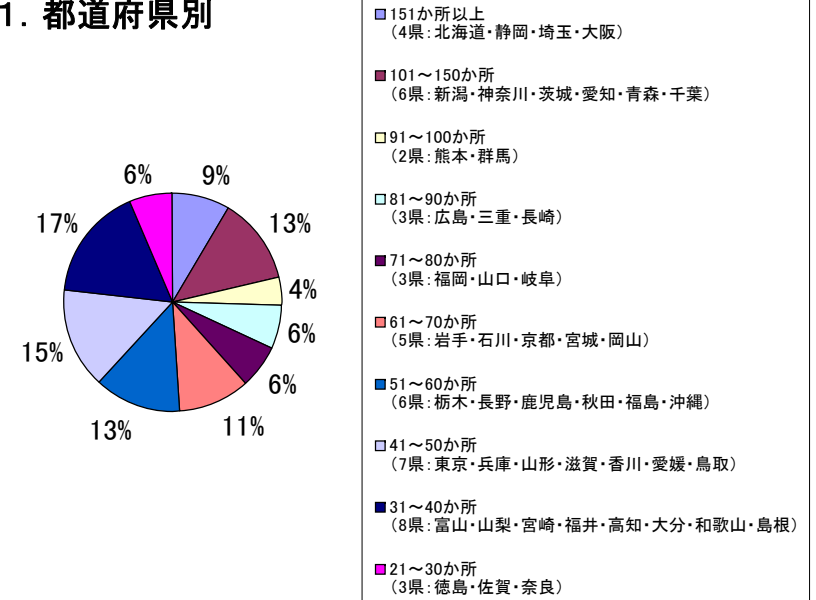

平成18年度「地域子育て支援センター事業」実施状況

県名	か所数
1 北海道	192
2 静岡県	187
3 埼玉県	179
4 大阪府	168
5 新潟県	126
6 神奈川県	125
7 茨城県	121
8 愛知県	120
9 青森県	111
10 千葉県	106
11 熊本県	98
12 群馬県	92
13 広島県	88
14 三重県	87
15 長崎県	81
16 福岡県	76
17 山口県	75
18 岐阜県	74
19 岩手県	68
20 石川県	66
21 京都府	66
22 宮城県	63
23 岡山県	63
24 栃木県	59
25 長野県	59
26 鹿児島県	58
27 秋田県	54
28 福島県	53
29 沖縄県	51
30 東京都	49
31 兵庫県	47
32 山形県	46
33 滋賀県	44
34 香川県	44
35 愛媛県	43
36 鳥取県	41
37 富山県	36
38 山梨県	36
39 宮崎県	36
40 福井県	34
41 高知県	34
42 大分県	34
43 和歌山県	31
44 島根県	31
45 徳島県	29
46 佐賀県	29
47 奈良県	26
合計	3,436

1. 都道府県別

3. 運営主体別

2. 実施場所別