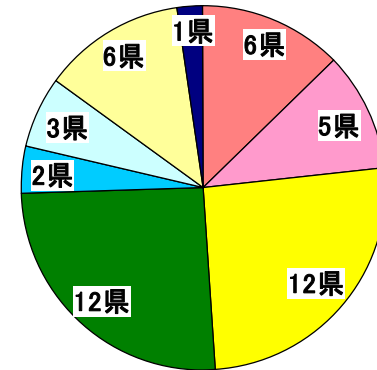

平成18年度「つどいの広場事業」実施状況

1. 都道府県別

- 30か所以上 (大阪府・東京都・長野県・兵庫県・静岡県・千葉県)
- 20～29か所 (埼玉県・神奈川県・福岡県・岐阜県・愛知県)
- 10～19か所 (熊本県・北海道・茨城県・山梨県・奈良県・岡山県・大分県・沖縄県・群馬県・石川県・京都府・山口県)
- 4～9か所 (福井県・鳥根県・愛媛県・長崎県・山形県・新潟県・滋賀県・香川県・岩手県・広島県・秋田県・福島県)
- 3か所 (三重県・鳥取県)
- 2か所 (栃木県・和歌山県・鹿児島県)
- 1か所 (青森県・宮城県・富山県・徳島県・佐賀県・宮崎県)
- 未実施 (高知県)

3. 運営主体別

(か所数)

(合計 682か所)

- 市町村直営 (349)
- NPO法人 (135)
- 社会福祉協議会 (86)
- 任意団体 (42)
- 社会福祉法人 (42)
- 社団・財団 (8)
- 学校法人 (5)
- 商店街振興組合 (2)
- 生活協同組合 (5)
- その他 (8)

2. 実施場所別

(か所数)

(合計 682か所)

- 公共施設 (439)
- 児童館 (67)
 - うち公営 48、民営 19
- 商店街の空き店舗 (48)
- ショッピングセンター内 (22)
- 空き店舗 (25)
- 民家 (32)
- その他 (49)

平成18年度「地域子育て支援センター事業」実施状況

県名	か所数
1 北海道	192
2 静岡県	187
3 埼玉県	179
4 大阪府	168
5 新潟県	126
6 神奈川県	125
7 茨城県	121
8 愛知県	120
9 青森県	111
10 千葉県	106
11 熊本県	98
12 群馬県	92
13 広島県	88
14 三重県	87
15 長崎県	81
16 福岡県	76
17 山口県	75
18 岐阜県	74
19 岩手県	68
20 石川県	66
21 京都府	66
22 宮城県	63
23 岡山県	63
24 栃木県	59
25 長野県	59
26 鹿児島県	58
27 秋田県	54
28 福島県	53
29 沖縄県	51
30 東京都	49
31 兵庫県	47
32 山形県	46
33 滋賀県	44
34 香川県	44
35 愛媛県	43
36 鳥取県	41
37 富山県	36
38 山梨県	36
39 宮崎県	36
40 福井県	34
41 高知県	34
42 大分県	34
43 和歌山県	31
44 島根県	31
45 徳島県	29
46 佐賀県	29
47 奈良県	26
合計	3,436