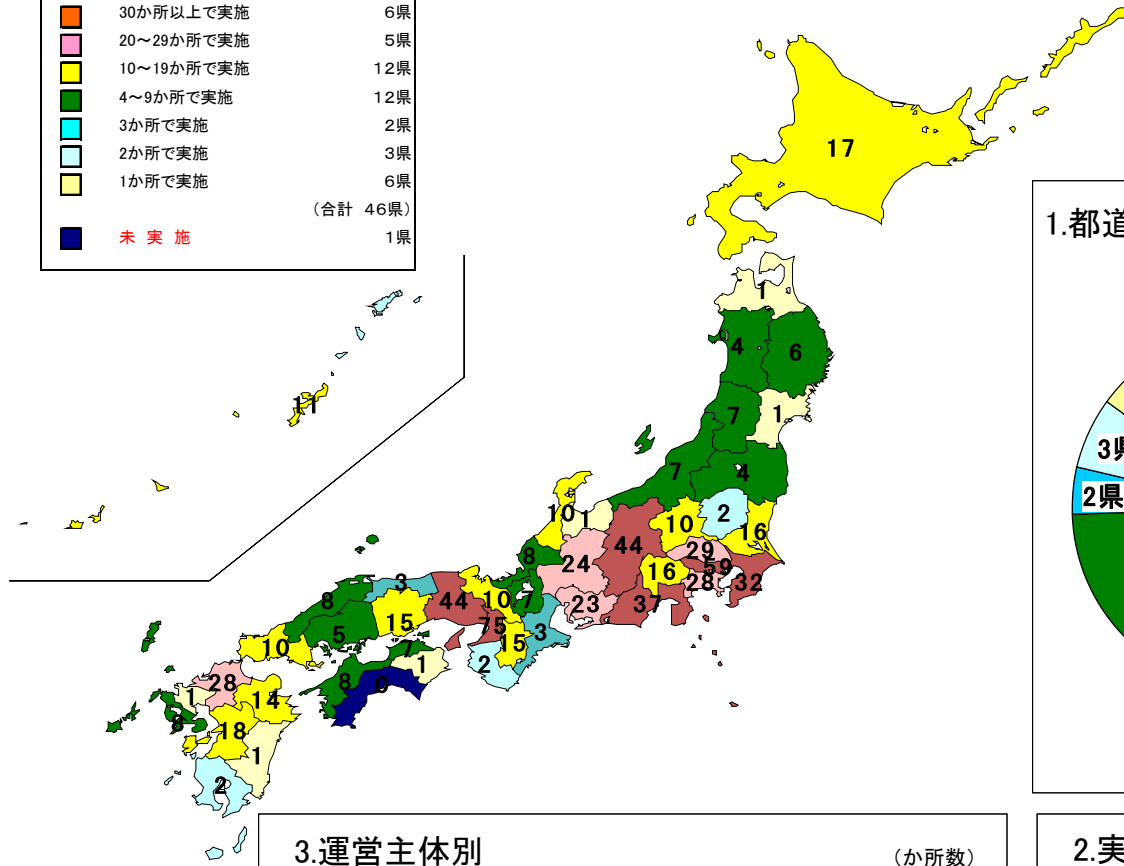

平成18年度「つどいの広場事業」実施状況

1. 都道府県別

- 30か所以上 (大阪府・東京都・長野県・兵庫県・静岡県・千葉県)
- 20～29か所 (埼玉県・神奈川県・福岡県・岐阜県・愛知県)
- 10～19か所 (熊本県・北海道・茨城県・山梨県・奈良県・岡山県・大分県・沖縄県・群馬県・石川県・京都府・山口県)
- 4～9か所 (福井県・鳥根県・愛媛県・長崎県・山形県・新潟県・滋賀県・香川県・岩手県・広島県・秋田県・福島県)
- 3か所 (三重県・鳥取県)
- 2か所 (栃木県・和歌山県・鹿児島県)
- 1か所 (青森県・宮城県・富山県・徳島県・佐賀県・宮崎県)
- 未実施 (高知県)

3. 運営主体別

(か所数)

(合計 682か所)

- 市町村直営 (349)
- NPO法人 (135)
- 社会福祉協議会 (86)
- 任意団体 (42)
- 社会福祉法人 (42)
- 社団・財団 (8)
- 学校法人 (5)
- 商店街振興組合 (2)
- 生活協同組合 (5)
- その他 (8)

2. 実施場所別

(か所数)

(合計 682か所)

- 公共施設 (439)
- 児童館 (67)
 - うち公営 48、民営 19
- 商店街の空き店舗 (48)
- ショッピングセンター内 (22)
- 空き店舗 (25)
- 民家 (32)
- その他 (49)

平成18年度「地域子育て支援センター事業」実施状況

県名	か所数
1 北海道	192
2 静岡県	187
3 埼玉県	179
4 大阪府	168
5 新潟県	126
6 神奈川県	125
7 茨城県	121
8 愛知県	120
9 青森県	111
10 千葉県	106
11 熊本県	98
12 群馬県	92
13 広島県	88
14 三重県	87
15 長崎県	81
16 福岡県	76
17 山口県	75
18 岐阜県	74
19 岩手県	68
20 石川県	66
21 京都府	66
22 宮城県	63
23 岡山県	63
24 栃木県	59
25 長野県	59
26 鹿児島県	58
27 秋田県	54
28 福島県	53
29 沖縄県	51
30 東京都	49
31 兵庫県	47
32 山形県	46
33 滋賀県	44
34 香川県	44
35 愛媛県	43
36 鳥取県	41
37 富山県	36
38 山梨県	36
39 宮崎県	36
40 福井県	34
41 高知県	34
42 大分県	34
43 和歌山県	31
44 島根県	31
45 徳島県	29
46 佐賀県	29
47 奈良県	26
合計	3,436