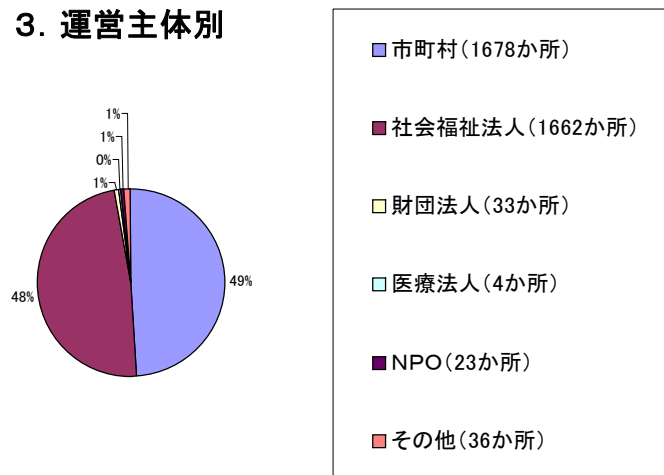

平成18年度「つどいの広場事業」実施状況

1. 都道府県別

- 30か所以上 (大阪府・東京都・長野県・兵庫県・静岡県・千葉県)
- 20～29か所 (埼玉県・神奈川県・福岡県・岐阜県・愛知県)
- 10～19か所 (熊本県・北海道・茨城県・山梨県・奈良県・岡山県・大分県・沖縄県・群馬県・石川県・京都府・山口県)
- 4～9か所 (福井県・鳥根県・愛媛県・長崎県・山形県・新潟県・滋賀県・香川県・岩手県・広島県・秋田県・福島県)
- 3か所 (三重県・鳥取県)
- 2か所 (栃木県・和歌山県・鹿児島県)
- 1か所 (青森県・宮城県・富山県・徳島県・佐賀県・宮崎県)
- 未実施 (高知県)

3. 運営主体別

(か所数)

(合計 682か所)

- 市町村直営 (349)
- NPO法人 (135)
- 社会福祉協議会 (86)
- 任意団体 (42)
- 社会福祉法人 (42)
- 社団・財団 (8)
- 学校法人 (5)
- 商店街振興組合 (2)
- 生活協同組合 (5)
- その他 (8)

2. 実施場所別

(か所数)

(合計 682か所)

- 公共施設 (439)
- 児童館 (67)
 - うち公営 48、民営 19
- 商店街の空き店舗 (48)
- ショッピングセンター内 (22)
- 空き店舗 (25)
- 民家 (32)
- その他 (49)

平成18年度「地域子育て支援センター事業」実施状況

県名	か所数
1 北海道	192
2 静岡県	187
3 埼玉県	179
4 大阪府	168
5 新潟県	126
6 神奈川県	125
7 茨城県	121
8 愛知県	120
9 青森県	111
10 千葉県	106
11 熊本県	98
12 群馬県	92
13 広島県	88
14 三重県	87
15 長崎県	81
16 福岡県	76
17 山口県	75
18 岐阜県	74
19 岩手県	68
20 石川県	66
21 京都府	66
22 宮城県	63
23 岡山県	63
24 栃木県	59
25 長野県	59
26 鹿児島県	58
27 秋田県	54
28 福島県	53
29 沖縄県	51
30 東京都	49
31 兵庫県	47
32 山形県	46
33 滋賀県	44
34 香川県	44
35 愛媛県	43
36 鳥取県	41
37 富山県	36
38 山梨県	36
39 宮崎県	36
40 福井県	34
41 高知県	34
42 大分県	34
43 和歌山県	31
44 島根県	31
45 徳島県	29
46 佐賀県	29
47 奈良県	26
合計	3,436

1. 都道府県別

3. 運営主体別

2. 実施場所別