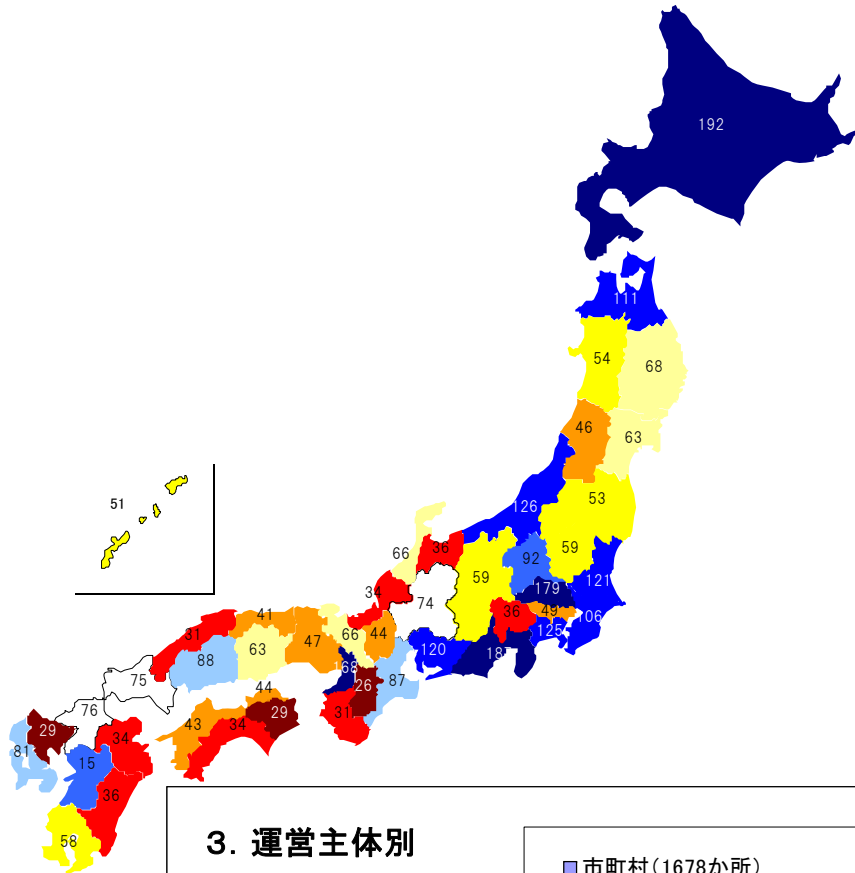

平成18年度「つどいの広場事業」実施状況

1. 都道府県別

- 30か所以上 (大阪府・東京都・長野県・兵庫県・静岡県・千葉県)
- 20～29か所 (埼玉県・神奈川県・福岡県・岐阜県・愛知県)
- 10～19か所 (熊本県・北海道・茨城県・山梨県・奈良県・岡山県・大分県・沖縄県・群馬県・石川県・京都府・山口県)
- 4～9か所 (福井県・鳥根県・愛媛県・長崎県・山形県・新潟県・滋賀県・香川県・岩手県・広島県・秋田県・福島県)
- 3か所 (三重県・鳥取県)
- 2か所 (栃木県・和歌山県・鹿児島県)
- 1か所 (青森県・宮城県・富山県・徳島県・佐賀県・宮崎県)
- 未実施 (高知県)

3. 運営主体別

(か所数)

(合計 682か所)

- 市町村直営 (349)
- NPO法人 (135)
- 社会福祉協議会 (86)
- 任意団体 (42)
- 社会福祉法人 (42)
- 社団・財団 (8)
- 学校法人 (5)
- 商店街振興組合 (2)
- 生活協同組合 (5)
- その他 (8)

2. 実施場所別

(か所数)

(合計 682か所)

- 公共施設 (439)
- 児童館 (67)
 - うち公営 48、民営 19
- 商店街の空き店舗 (48)
- ショッピングセンター内 (22)
- 空き店舗 (25)
- 民家 (32)
- その他 (49)

平成18年度「地域子育て支援センター事業」実施状況

県名	か所数
1 北海道	192
2 静岡県	187
3 埼玉県	179
4 大阪府	168
5 新潟県	126
6 神奈川県	125
7 茨城県	121
8 愛知県	120
9 青森県	111
10 千葉県	106
11 熊本県	98
12 群馬県	92
13 広島県	88
14 三重県	87
15 長崎県	81
16 福岡県	76
17 山口県	75
18 岐阜県	74
19 岩手県	68
20 石川県	66
21 京都府	66
22 宮城県	63
23 岡山県	63
24 栃木県	59
25 長野県	59
26 鹿児島県	58
27 秋田県	54
28 福島県	53
29 沖縄県	51
30 東京都	49
31 兵庫県	47
32 山形県	46
33 滋賀県	44
34 香川県	44
35 愛媛県	43
36 鳥取県	41
37 富山県	36
38 山梨県	36
39 宮崎県	36
40 福井県	34
41 高知県	34
42 大分県	34
43 和歌山県	31
44 島根県	31
45 徳島県	29
46 佐賀県	29
47 奈良県	26
合計	3,436