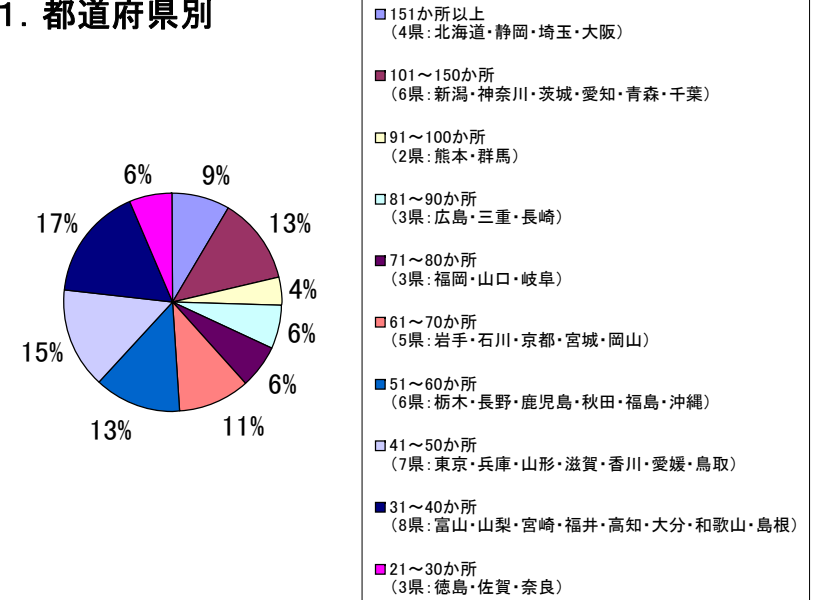

平成18年度「地域子育て支援センター事業」実施状況

県名	か所数
1 北海道	192
2 静岡県	187
3 埼玉県	179
4 大阪府	168
5 新潟県	126
6 神奈川県	125
7 茨城県	121
8 愛知県	120
9 青森県	111
10 千葉県	106
11 熊本県	98
12 群馬県	92
13 広島県	88
14 三重県	87
15 長崎県	81
16 福岡県	76
17 山口県	75
18 岐阜県	74
19 岩手県	68
20 石川県	66
21 京都府	66
22 宮城県	63
23 岡山県	63
24 栃木県	59
25 長野県	59
26 鹿児島県	58
27 秋田県	54
28 福島県	53
29 沖縄県	51
30 東京都	49
31 兵庫県	47
32 山形県	46
33 滋賀県	44
34 香川県	44
35 愛媛県	43
36 鳥取県	41
37 富山県	36
38 山梨県	36
39 宮崎県	36
40 福井県	34
41 高知県	34
42 大分県	34
43 和歌山県	31
44 島根県	31
45 徳島県	29
46 佐賀県	29
47 奈良県	26
合計	3,436

1. 都道府県別

3. 運営主体別

2. 実施場所別