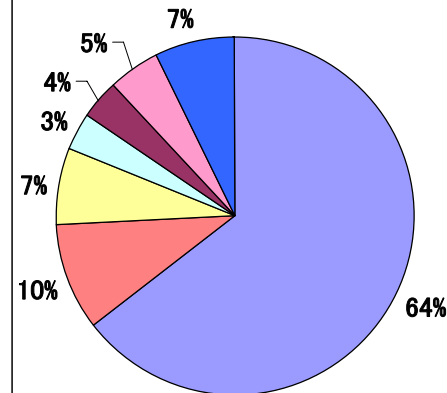

2. 実施場所別

- 公共施設 (439)
- 児童館 (67) [うち公営 48、民営 19]
- 商店街の空き店舗 (48)
- ショッピングセンター内 (22)
- 空き店舗 (25)
- 民家 (32)
- その他 (49)