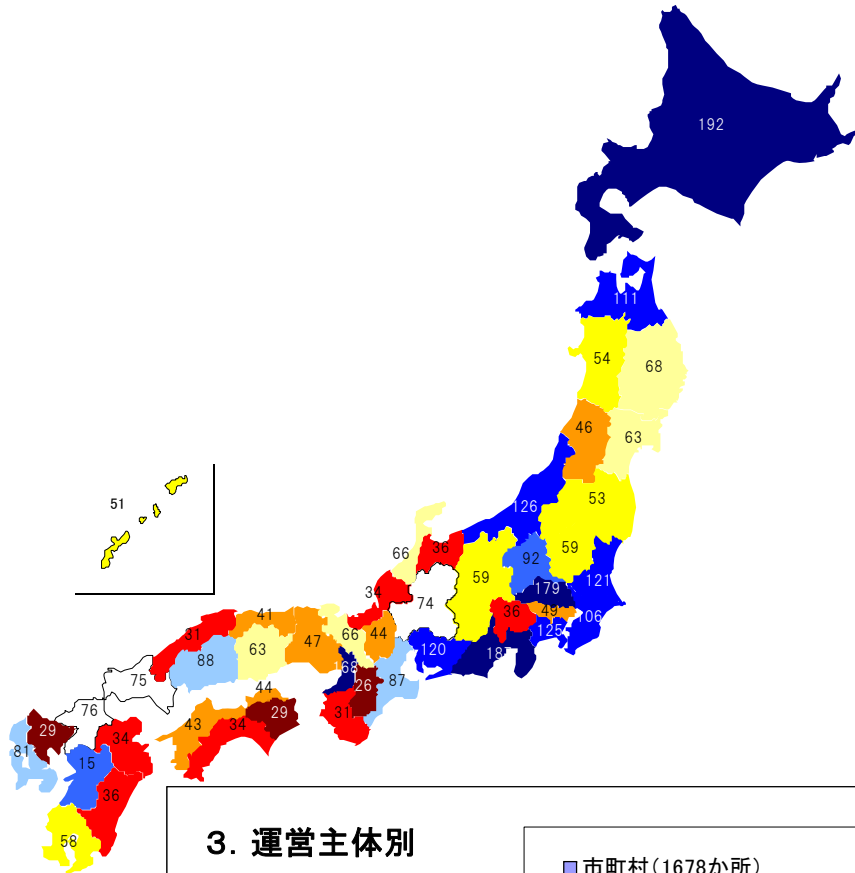

【参考資料】

平成18年度「つどいの広場事業」実施状況

1. 都道府県別

- 30か所以上 (大阪府・東京都・長野県・兵庫県・静岡県・千葉県)
- 20～29か所 (埼玉県・神奈川県・福岡県・岐阜県・愛知県)
- 10～19か所 (熊本県・北海道・茨城県・山梨県・奈良県・岡山県・大分県・沖縄県・群馬県・石川県・京都府・山口県)
- 4～9か所 (福井県・鳥根県・愛媛県・長崎県・山形県・新潟県・滋賀県・香川県・岩手県・広島県・秋田県・福島県)
- 3か所 (三重県・鳥取県)
- 2か所 (栃木県・和歌山県・鹿児島県)
- 1か所 (青森県・宮城県・富山県・徳島県・佐賀県・宮崎県)
- 未実施 (高知県)

2. 実施場所別

- 公共施設 (439)
- 児童館 (67) [うち公営 48、民営 19]
- 商店街の空き店舗 (48)
- ショッピングセンター内 (22)
- 空き店舗 (25)
- 民家 (32)
- その他 (49)

3. 運営主体別

- 市町村直営 (349)
- NPO法人 (135)
- 社会福祉協議会 (86)
- 任意団体 (42)
- 社会福祉法人 (42)
- 社団・財団 (8)
- 学校法人 (5)
- 商店街振興組合 (2)
- 生活協同組合 (5)
- その他 (8)

平成18年度「地域子育て支援センター事業」実施状況

県名	か所数
1 北海道	192
2 静岡県	187
3 埼玉県	179
4 大阪府	168
5 新潟県	126
6 神奈川県	125
7 茨城県	121
8 愛知県	120
9 青森県	111
10 千葉県	106
11 熊本県	98
12 群馬県	92
13 広島県	88
14 三重県	87
15 長崎県	81
16 福岡県	76
17 山口県	75
18 岐阜県	74
19 岩手県	68
20 石川県	66
21 京都府	66
22 宮城県	63
23 岡山県	63
24 栃木県	59
25 長野県	59
26 鹿児島県	58
27 秋田県	54
28 福島県	53
29 沖縄県	51
30 東京都	49
31 兵庫県	47
32 山形県	46
33 滋賀県	44
34 香川県	44
35 愛媛県	43
36 鳥取県	41
37 富山県	36
38 山梨県	36
39 宮崎県	36
40 福井県	34
41 高知県	34
42 大分県	34
43 和歌山県	31
44 島根県	31
45 徳島県	29
46 佐賀県	29
47 奈良県	26
合計	3,436