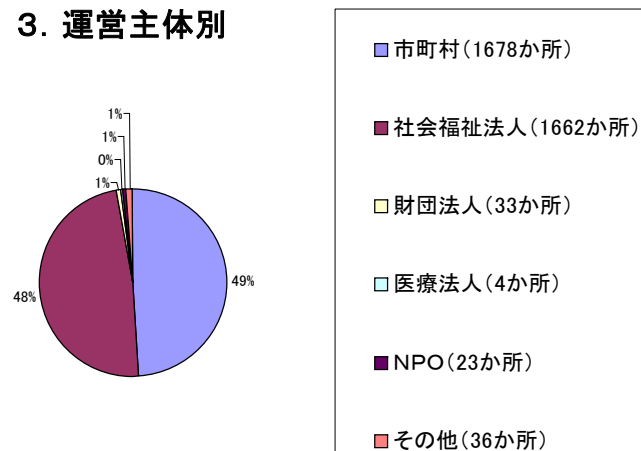

【参考資料】

平成18年度「つどいの広場事業」実施状況

1. 都道府県別

- 30か所以上 (大阪府・東京都・長野県・兵庫県・静岡県・千葉県)
- 20～29か所 (埼玉県・神奈川県・福岡県・岐阜県・愛知県)
- 10～19か所 (熊本県・北海道・茨城県・山梨県・奈良県・岡山県・大分県・沖縄県・群馬県・石川県・京都府・山口県)
- 4～9か所 (福井県・鳥根県・愛媛県・長崎県・山形県・新潟県・滋賀県・香川県・岩手県・広島県・秋田県・福島県)
- 3か所 (三重県・鳥取県)
- 2か所 (栃木県・和歌山県・鹿児島県)
- 1か所 (青森県・宮城県・富山県・徳島県・佐賀県・宮崎県)
- 未実施 (高知県)

2. 実施場所別

- 公共施設 (439)
- 児童館 (67) [うち公営 48、民営 19]
- 商店街の空き店舗 (48)
- ショッピングセンター内 (22)
- 空き店舗 (25)
- 民家 (32)
- その他 (49)

3. 運営主体別

- 市町村直営 (349)
- NPO法人 (135)
- 社会福祉協議会 (86)
- 任意団体 (42)
- 社会福祉法人 (42)
- 社団・財団 (8)
- 学校法人 (5)
- 商店街振興組合 (2)
- 生活協同組合 (5)
- その他 (8)

平成18年度「地域子育て支援センター事業」実施状況

県名	か所数
1 北海道	192
2 静岡県	187
3 埼玉県	179
4 大阪府	168
5 新潟県	126
6 神奈川県	125
7 茨城県	121
8 愛知県	120
9 青森県	111
10 千葉県	106
11 熊本県	98
12 群馬県	92
13 広島県	88
14 三重県	87
15 長崎県	81
16 福岡県	76
17 山口県	75
18 岐阜県	74
19 岩手県	68
20 石川県	66
21 京都府	66
22 宮城県	63
23 岡山県	63
24 栃木県	59
25 長野県	59
26 鹿児島県	58
27 秋田県	54
28 福島県	53
29 沖縄県	51
30 東京都	49
31 兵庫県	47
32 山形県	46
33 滋賀県	44
34 香川県	44
35 愛媛県	43
36 鳥取県	41
37 富山県	36
38 山梨県	36
39 宮崎県	36
40 福井県	34
41 高知県	34
42 大分県	34
43 和歌山県	31
44 島根県	31
45 徳島県	29
46 佐賀県	29
47 奈良県	26
合計	3,436

1. 都道府県別

3. 運営主体別

2. 実施場所別