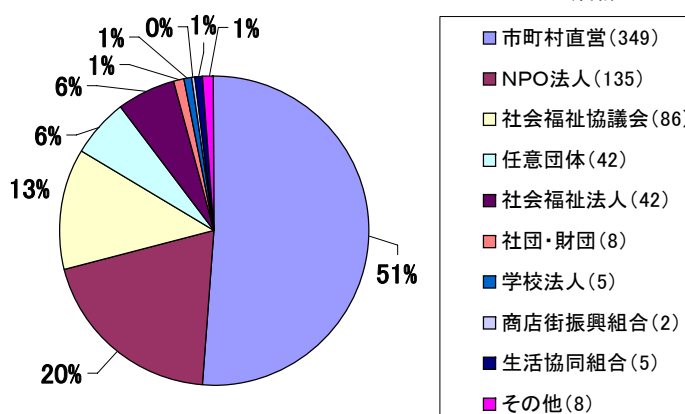

【参考資料】

平成18年度「つどいの広場事業」実施状況

1. 都道府県別

- 30か所以上 (大阪府・東京都・長野県・兵庫県・静岡県・千葉県)
- 20～29か所 (埼玉県・神奈川県・福岡県・岐阜県・愛知県)
- 10～19か所 (熊本県・北海道・茨城県・山梨県・奈良県・岡山県・大分県・沖縄県・群馬県・石川県・京都府・山口県)
- 4～9か所 (福井県・鳥根県・愛媛県・長崎県・山形県・新潟県・滋賀県・香川県・岩手県・広島県・秋田県・福島県)
- 3か所 (三重県・鳥取県)
- 2か所 (栃木県・和歌山県・鹿児島県)
- 1か所 (青森県・宮城県・富山県・徳島県・佐賀県・宮崎県)
- 未実施 (高知県)

2. 実施場所別

- 公共施設 (439)
- 児童館 (67) [うち公営 48、民営 19]
- 商店街の空き店舗 (48)
- ショッピングセンター内 (22)
- 空き店舗 (25)
- 民家 (32)
- その他 (49)

3. 運営主体別

- 市町村直営 (349)
- NPO法人 (135)
- 社会福祉協議会 (86)
- 任意団体 (42)
- 社会福祉法人 (42)
- 社団・財団 (8)
- 学校法人 (5)
- 商店街振興組合 (2)
- 生活協同組合 (5)
- その他 (8)

平成18年度「地域子育て支援センター事業」実施状況

県名	か所数
1 北海道	192
2 静岡県	187
3 埼玉県	179
4 大阪府	168
5 新潟県	126
6 神奈川県	125
7 茨城県	121
8 愛知県	120
9 青森県	111
10 千葉県	106
11 熊本県	98
12 群馬県	92
13 広島県	88
14 三重県	87
15 長崎県	81
16 福岡県	76
17 山口県	75
18 岐阜県	74
19 岩手県	68
20 石川県	66
21 京都府	66
22 宮城県	63
23 岡山県	63
24 栃木県	59
25 長野県	59
26 鹿児島県	58
27 秋田県	54
28 福島県	53
29 沖縄県	51
30 東京都	49
31 兵庫県	47
32 山形県	46
33 滋賀県	44
34 香川県	44
35 愛媛県	43
36 鳥取県	41
37 富山県	36
38 山梨県	36
39 宮崎県	36
40 福井県	34
41 高知県	34
42 大分県	34
43 和歌山県	31
44 島根県	31
45 徳島県	29
46 佐賀県	29
47 奈良県	26
合計	3,436