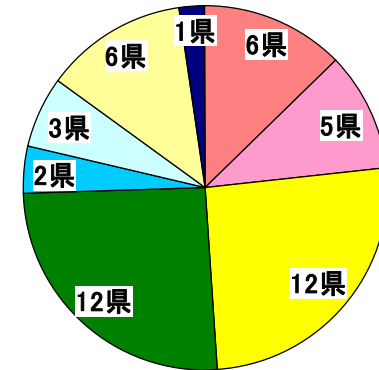

【参考資料】

平成18年度「つどいの広場事業」実施状況

1. 都道府県別

- 30か所以上 (大阪府・東京都・長野県・兵庫県・静岡県・千葉県)
- 20～29か所 (埼玉県・神奈川県・福岡県・岐阜県・愛知県)
- 10～19か所 (熊本県・北海道・茨城県・山梨県・奈良県・岡山県・大分県・沖縄県・群馬県・石川県・京都府・山口県)
- 4～9か所 (福井県・鳥根県・愛媛県・長崎県・山形県・新潟県・滋賀県・香川県・岩手県・広島県・秋田県・福島県)
- 3か所 (三重県・鳥取県)
- 2か所 (栃木県・和歌山県・鹿児島県)
- 1か所 (青森県・宮城県・富山県・徳島県・佐賀県・宮崎県)
- 未実施 (高知県)

平成18年度「地域子育て支援センター事業」実施状況

県名	か所数
1 北海道	192
2 静岡県	187
3 埼玉県	179
4 大阪府	168
5 新潟県	126
6 神奈川県	125
7 茨城県	121
8 愛知県	120
9 青森県	111
10 千葉県	106
11 熊本県	98
12 群馬県	92
13 広島県	88
14 三重県	87
15 長崎県	81
16 福岡県	76
17 山口県	75
18 岐阜県	74
19 岩手県	68
20 石川県	66
21 京都府	66
22 宮城県	63
23 岡山県	63
24 栃木県	59
25 長野県	59
26 鹿児島県	58
27 秋田県	54
28 福島県	53
29 沖縄県	51
30 東京都	49
31 兵庫県	47
32 山形県	46
33 滋賀県	44
34 香川県	44
35 愛媛県	43
36 鳥取県	41
37 富山県	36
38 山梨県	36
39 宮崎県	36
40 福井県	34
41 高知県	34
42 大分県	34
43 和歌山県	31
44 島根県	31
45 徳島県	29
46 佐賀県	29
47 奈良県	26
合計	3,436