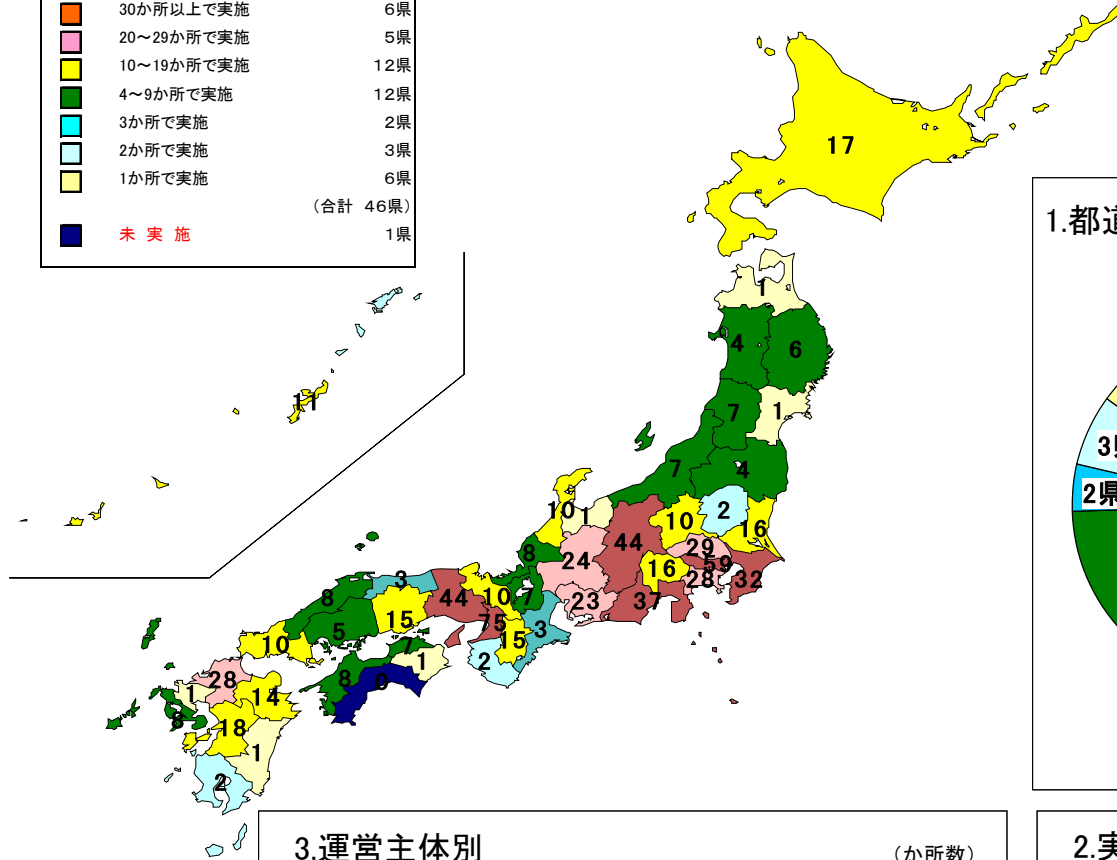

【参考資料】

平成18年度「つどいの広場事業」実施状況

1. 都道府県別

- 30か所以上 (大阪府・東京都・長野県・兵庫県・静岡県・千葉県)
- 20～29か所 (埼玉県・神奈川県・福岡県・岐阜県・愛知県)
- 10～19か所 (熊本県・北海道・茨城県・山梨県・奈良県・岡山県・大分県・沖縄県・群馬県・石川県・京都府・山口県)
- 4～9か所 (福井県・鳥根県・愛媛県・長崎県・山形県・新潟県・滋賀県・香川県・岩手県・広島県・秋田県・福島県)
- 3か所 (三重県・鳥取県)
- 2か所 (栃木県・和歌山県・鹿児島県)
- 1か所 (青森県・宮城県・富山県・徳島県・佐賀県・宮崎県)
- 未実施 (高知県)

2. 実施場所別

- 公共施設 (439)
- 児童館 (67) [うち公営 48、民営 19]
- 商店街の空き店舗 (48)
- ショッピングセンター内 (22)
- 空き店舗 (25)
- 民家 (32)
- その他 (49)

3. 運営主体別

- 市町村直営 (349)
- NPO法人 (135)
- 社会福祉協議会 (86)
- 任意団体 (42)
- 社会福祉法人 (42)
- 社団・財団 (8)
- 学校法人 (5)
- 商店街振興組合 (2)
- 生活協同組合 (5)
- その他 (8)

平成18年度「地域子育て支援センター事業」実施状況

県名	か所数
1 北海道	192
2 静岡県	187
3 埼玉県	179
4 大阪府	168
5 新潟県	126
6 神奈川県	125
7 茨城県	121
8 愛知県	120
9 青森県	111
10 千葉県	106
11 熊本県	98
12 群馬県	92
13 広島県	88
14 三重県	87
15 長崎県	81
16 福岡県	76
17 山口県	75
18 岐阜県	74
19 岩手県	68
20 石川県	66
21 京都府	66
22 宮城県	63
23 岡山県	63
24 栃木県	59
25 長野県	59
26 鹿児島県	58
27 秋田県	54
28 福島県	53
29 沖縄県	51
30 東京都	49
31 兵庫県	47
32 山形県	46
33 滋賀県	44
34 香川県	44
35 愛媛県	43
36 鳥取県	41
37 富山県	36
38 山梨県	36
39 宮崎県	36
40 福井県	34
41 高知県	34
42 大分県	34
43 和歌山県	31
44 島根県	31
45 徳島県	29
46 佐賀県	29
47 奈良県	26
合計	3,436