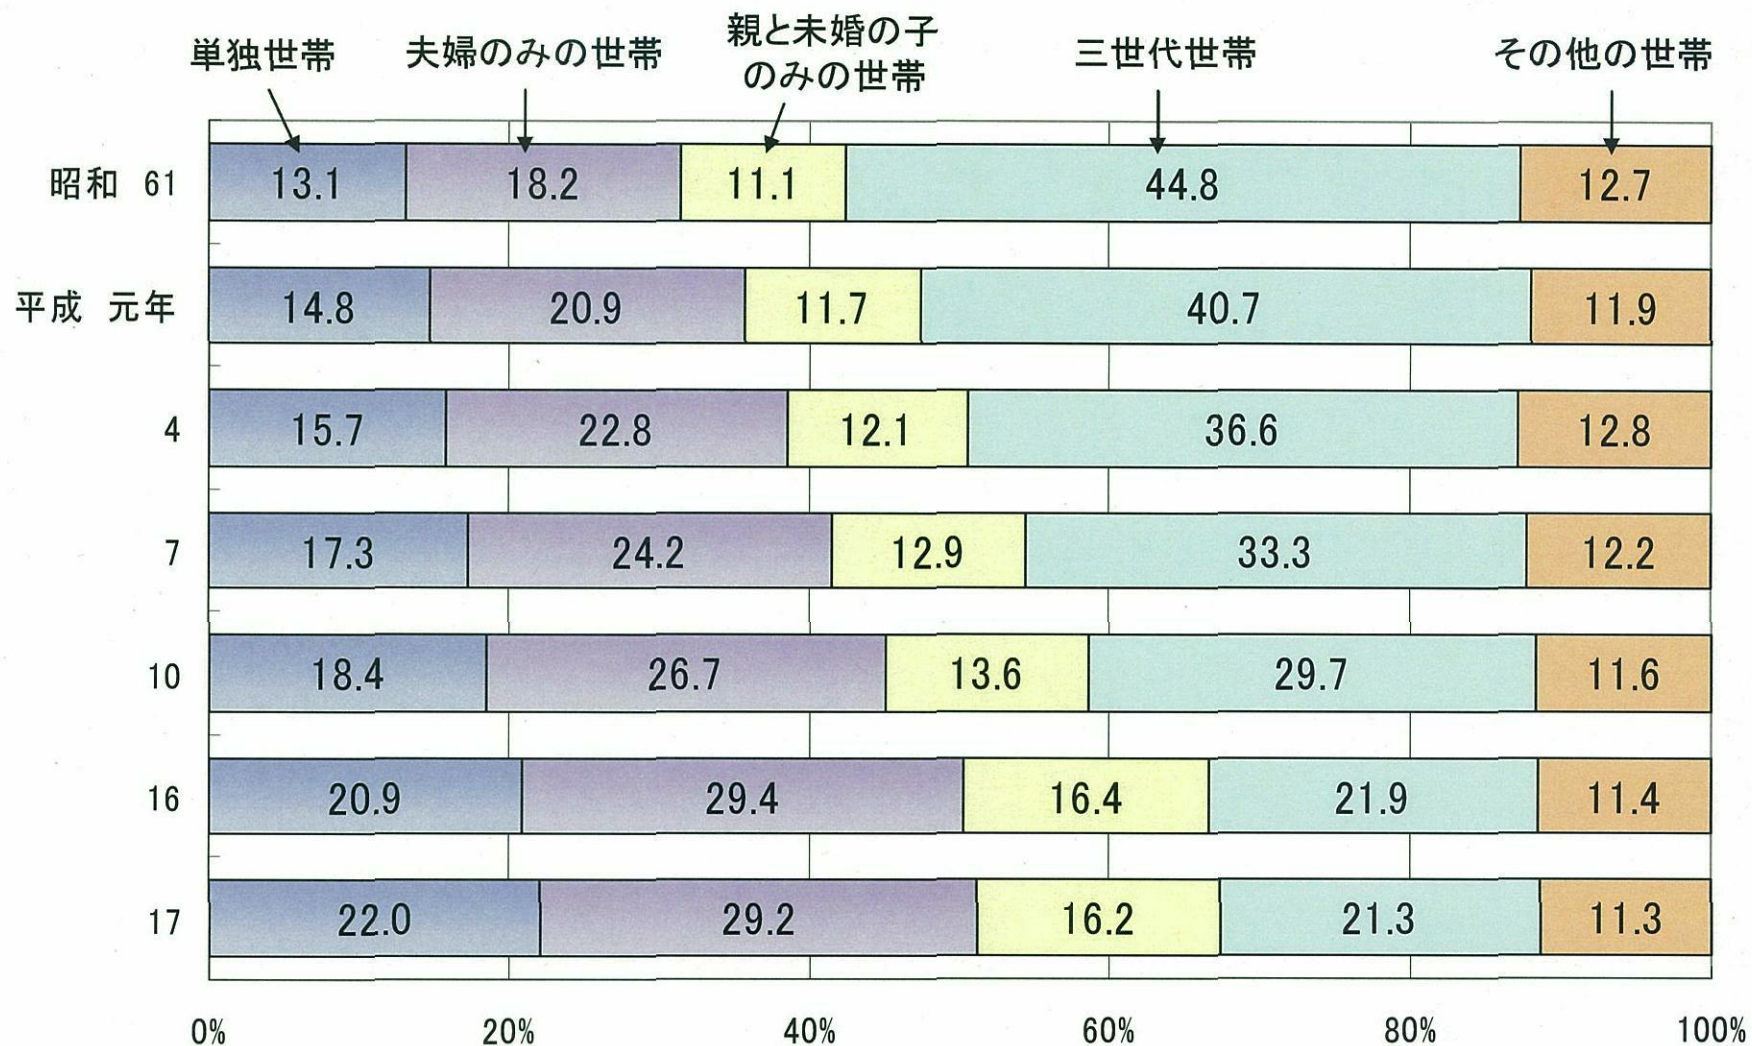

世帯構造別にみた65歳以上の者のいる 世帯数の構成割合の年次推移

(出典:「平成17年国民生活基礎調査」(厚生労働省))