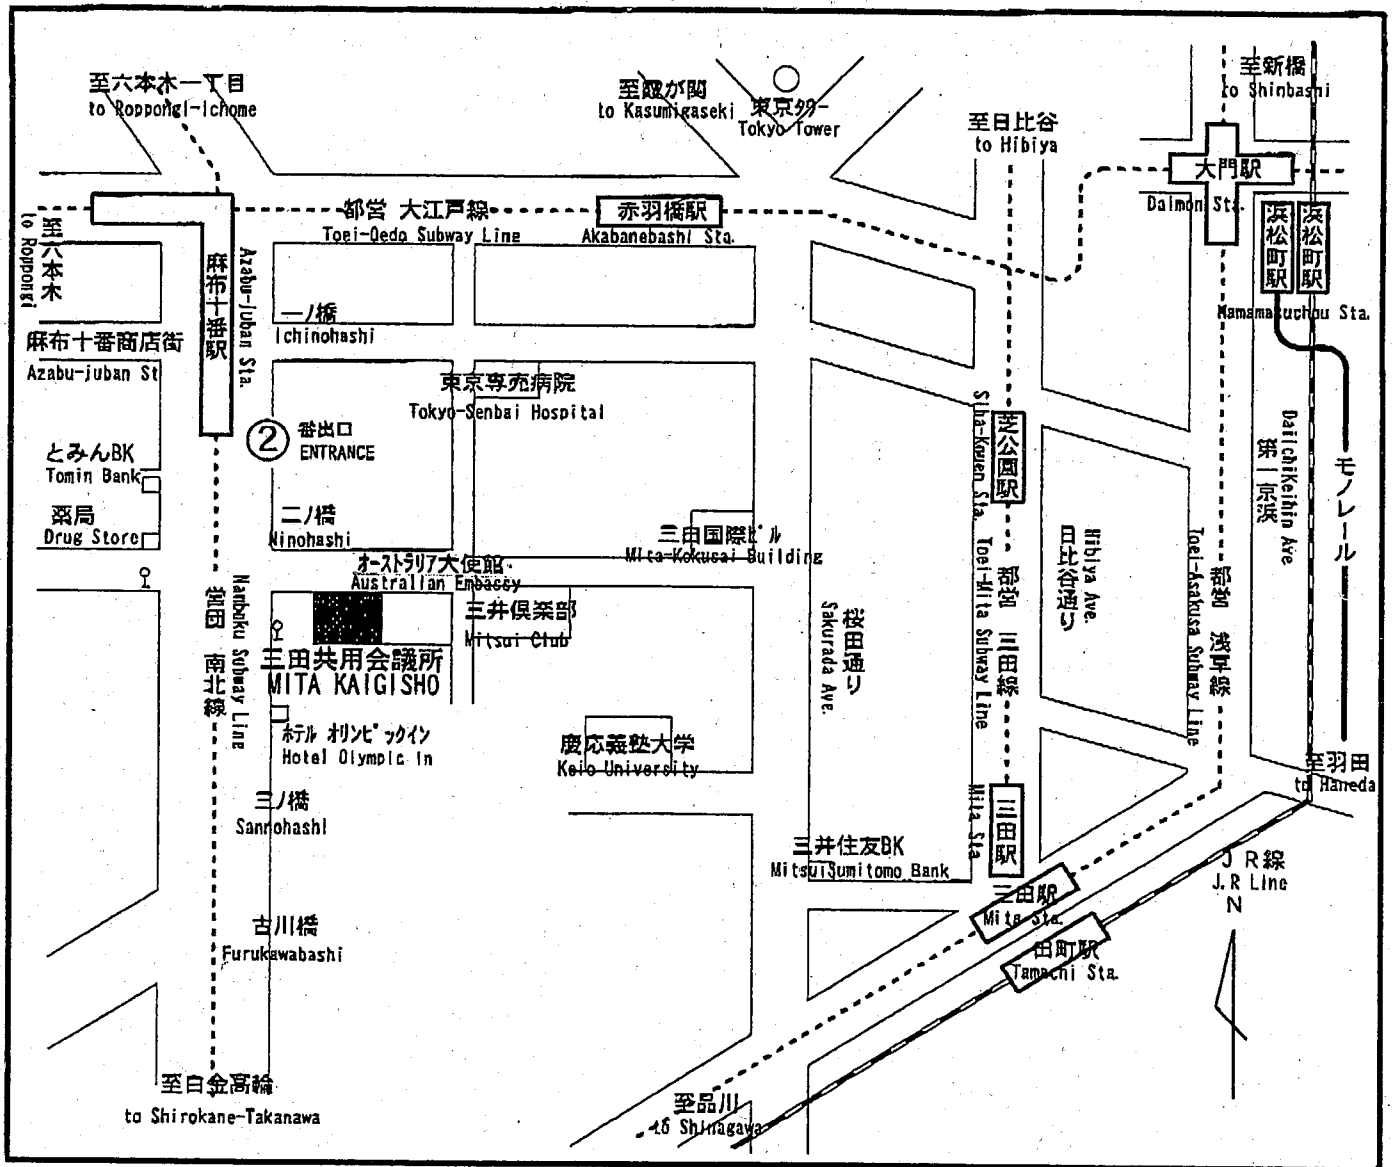

三田共用会議所

所在地	〒108-0073 東京都港区三田2-1-8 TEL 03-3455-7591
交通	<ul style="list-style-type: none"> ● 営団地下鉄 南北線 麻布十番駅下車 徒歩5分 都営地下鉄 大江戸線 麻布十番駅下車 徒歩7分 (2番出口) ● JR 田町駅下車 徒歩20分 都営地下鉄 三田線 三田駅下車 タクシー7分 都営地下鉄 浅草線 三田駅下車 ● 都営バス ニノ橋バス停下車 徒歩2分 系統 [都06] 新橋駅—渋谷駅 [橋86] 新橋駅—目黒駅

《交通機関》

- ◎ 東京駅から 東京-(山の手線)-浜松町-(徒歩3分)-大門-(都営大江戸線)-麻布十番
- ◎ 羽田空港から 羽田-(モノレール)-浜松町-(徒歩3分)-大門-(都営大江戸線)-麻布十番