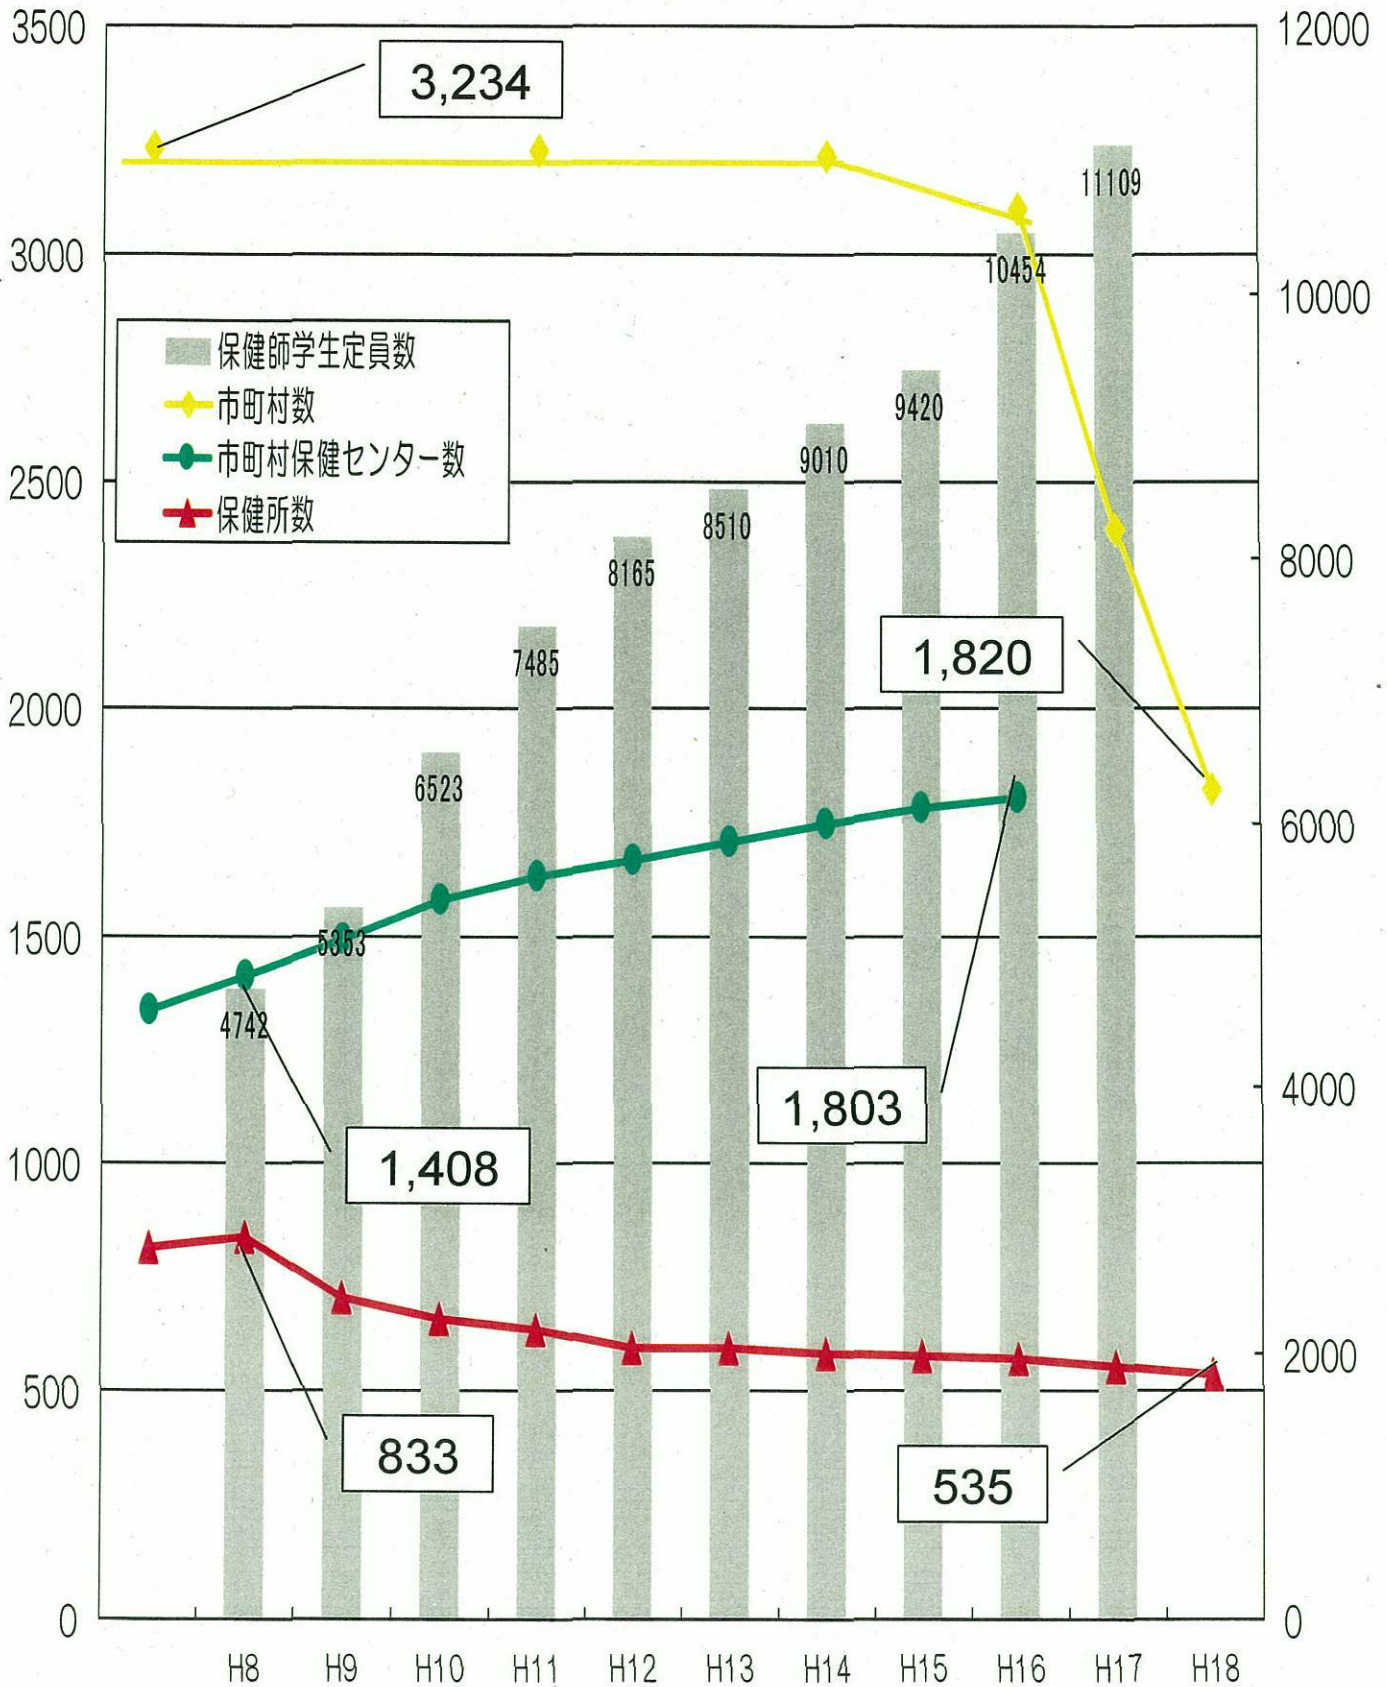

保健師・臨地実習場の数と 保健師学生定員数の推移

(カ所)

(人)

保健師学生定員数：看護関係統計資料集

市町村数：総務省調べ 保健所数：厚生労働省健康局総務課地域保健室調べ

市町村保健センター：(社)全国保健センター連合会 平成16年度全国市町村保健センター要覧