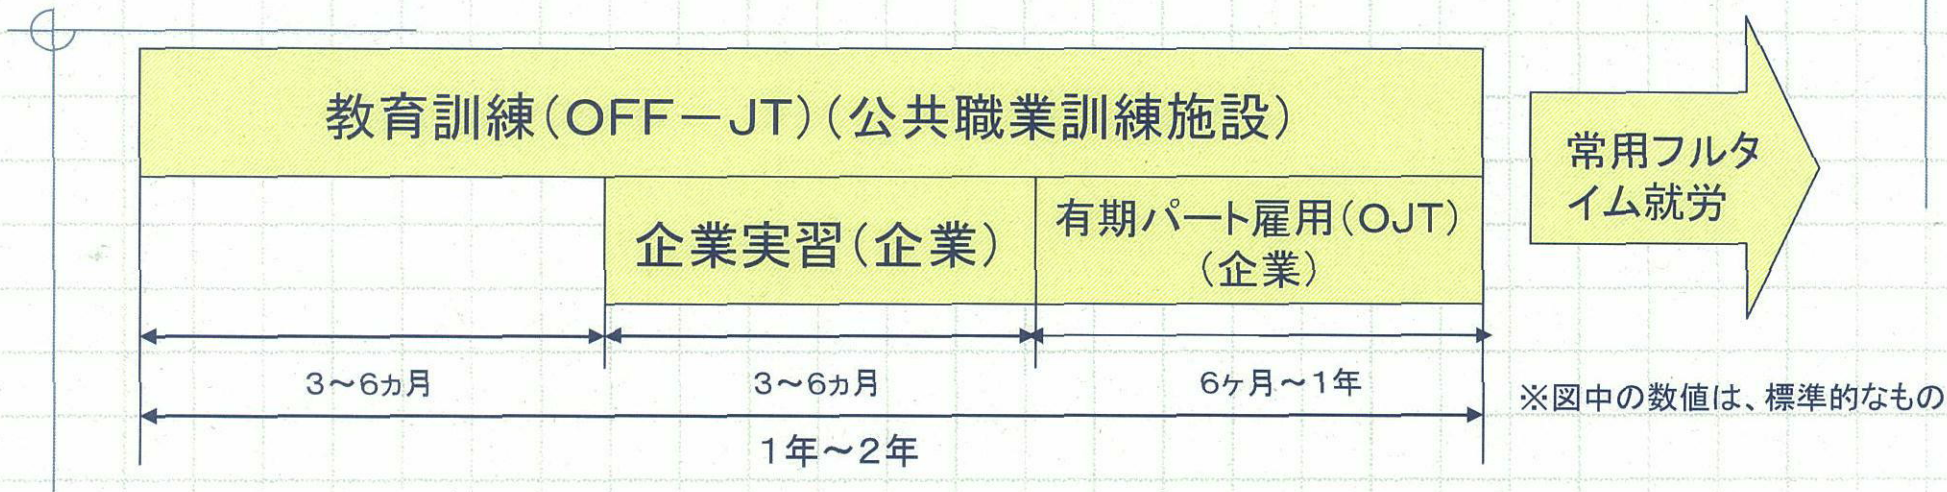

(b) 公共職業訓練活用型 (専門課程・普通課程活用型)

- ① 期間／費用・・・1年～2年／無料～約38万円(年間)
- ② 実施方法・・・職業能力開発大学校(2年)、
職業能力開発促進センター及び
都道府県立職業能力開発校(1年)が実施
- ③ 受講の申込・・・それぞれの訓練校へ
- ④ 16年度の実績・・・電気工事科、自動車整備科など
28都道府県47コースで実施中。