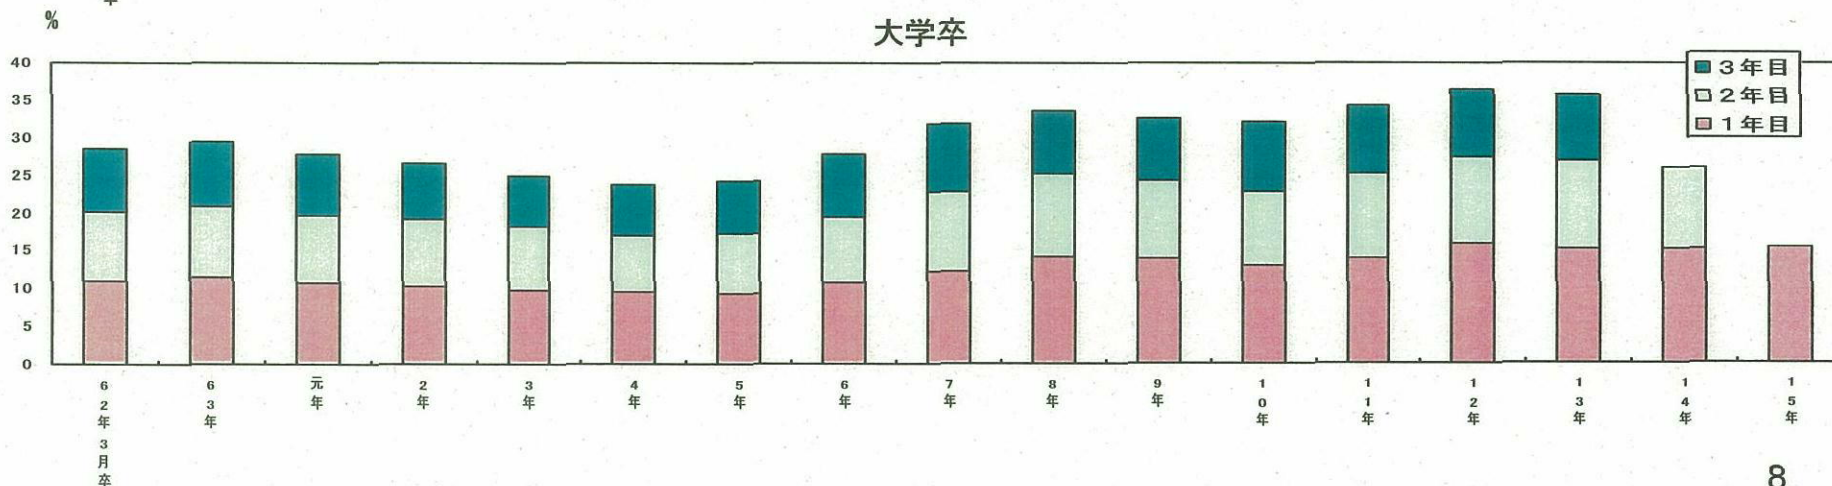

新規学卒就職者の在職期間別離職率の推移

在職3年目までの離職率は高校卒で5割弱、大学卒で3割強と高水準で推移している。

資料出所：厚生労働省「新規学校卒業者の就職離職状況調査結果」