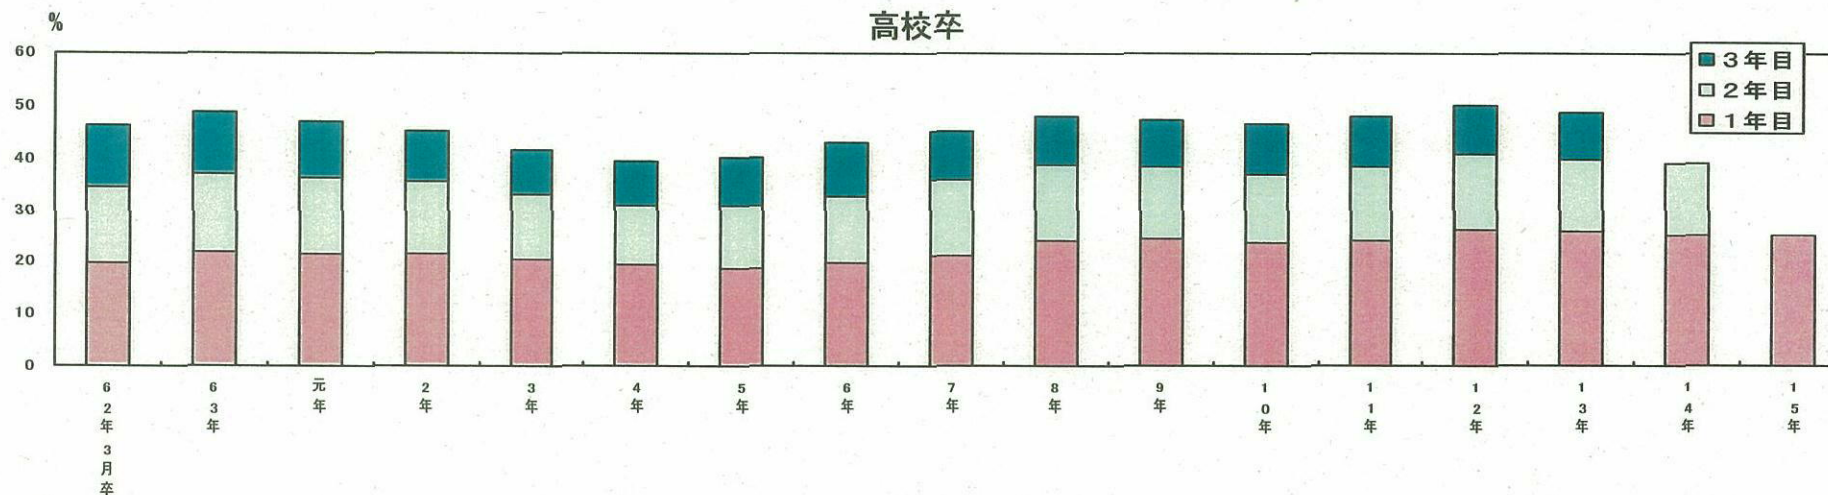

新規学卒就職者の在職期間別離職率の推移

在職3年目までの離職率は高校卒で5割弱、大学卒で3割強と高水準で推移している。

資料出所：厚生労働省「新規学校卒業者の就職離職状況調査結果」