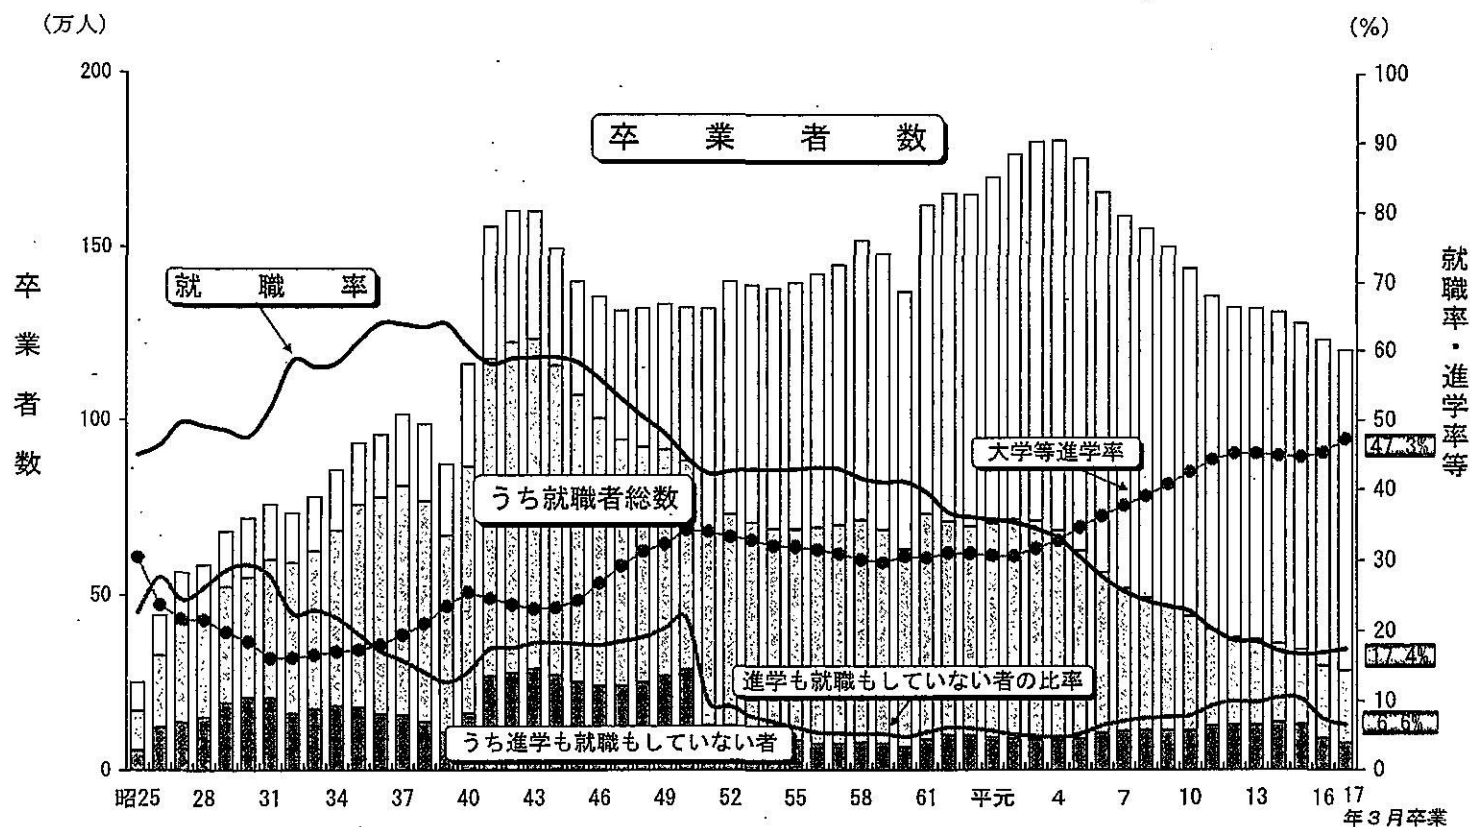

卒業生数、就職者数及び就職率等の推移

高等学校の卒業生の就職率は昭和30年代のピーク時に6割を超えていたが、平成17年3月卒業生については、17.4%となっている。一方、大学等への進学率については、47.3%となっている。

卒業生数、就職者数及び就職率等の推移 [高等学校]

(注) 1 「進学も就職もしていない者」は、家事手伝いをしている者、外国の大学等に入学した者又は進路が未定であることが明らかな者である。
 2 昭和50年以前の「進学も就職もしていない者」には、各種学校、公共職業能力開発施設等入学者を含む。
 また、平成15年以前には、「一時的な仕事に就いた者」を含む。