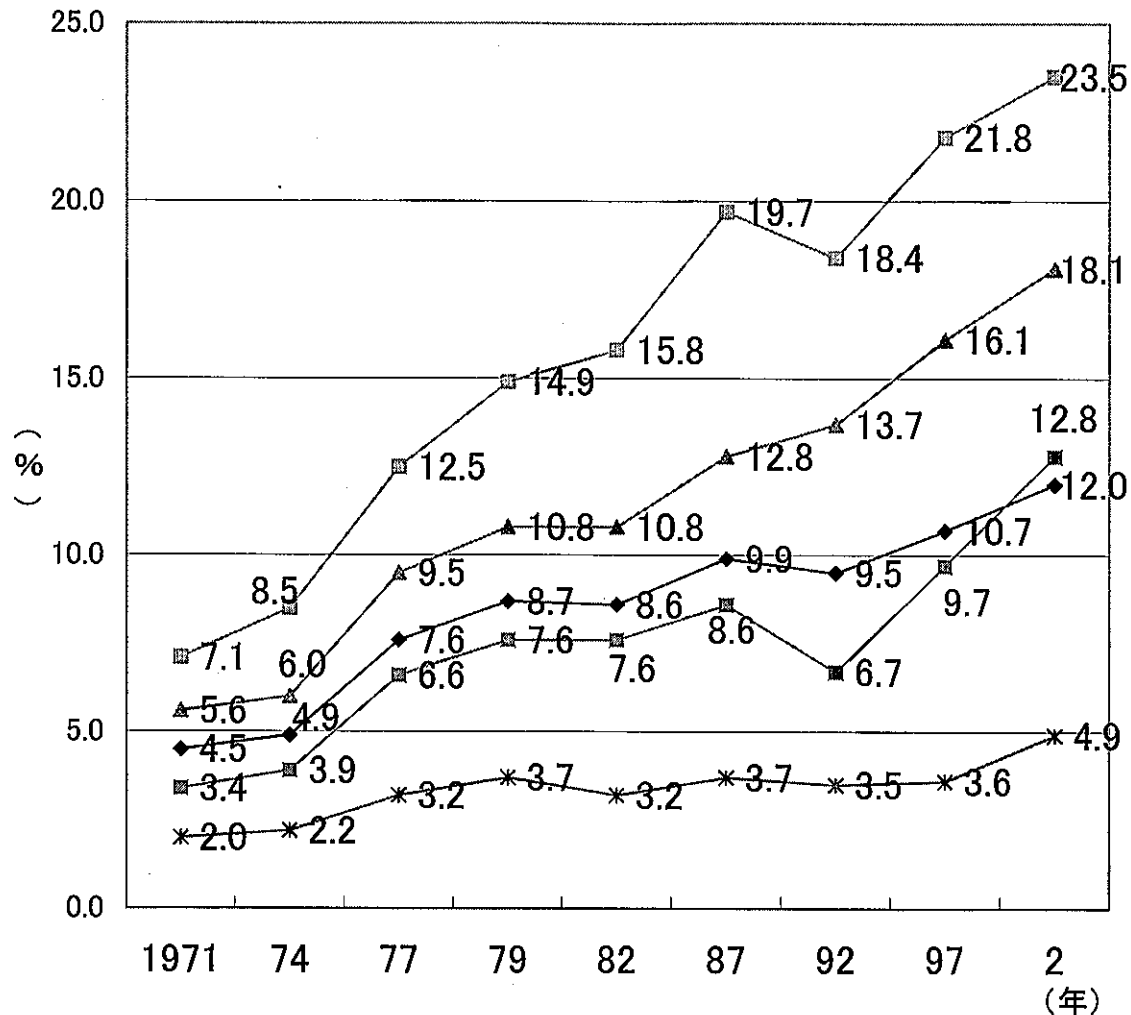

35 転職希望率の推移

◆ 総数 □ 15~24歳 ▲ 25~34歳 ▣ 35~54歳 * 55歳以上

資料出所：総務省統計局「就業構造基本調査」

注)・「就業構造基本調査」の調査対象者は、指定された調査区のうち、大臣の定める方法により市町村長が選定した抽出単位に居住する約44万世帯の15歳以上の世帯員(外国政府の外交使節団又は領事機関の構成員等及び外国軍隊の軍人・軍属並びにこれらの家族、自衛隊の営舎内又は艦船内の居住者、刑務所・拘置所に收容されている者のうち刑の確定している者及び少年・婦人補導院の在院者は除く。)