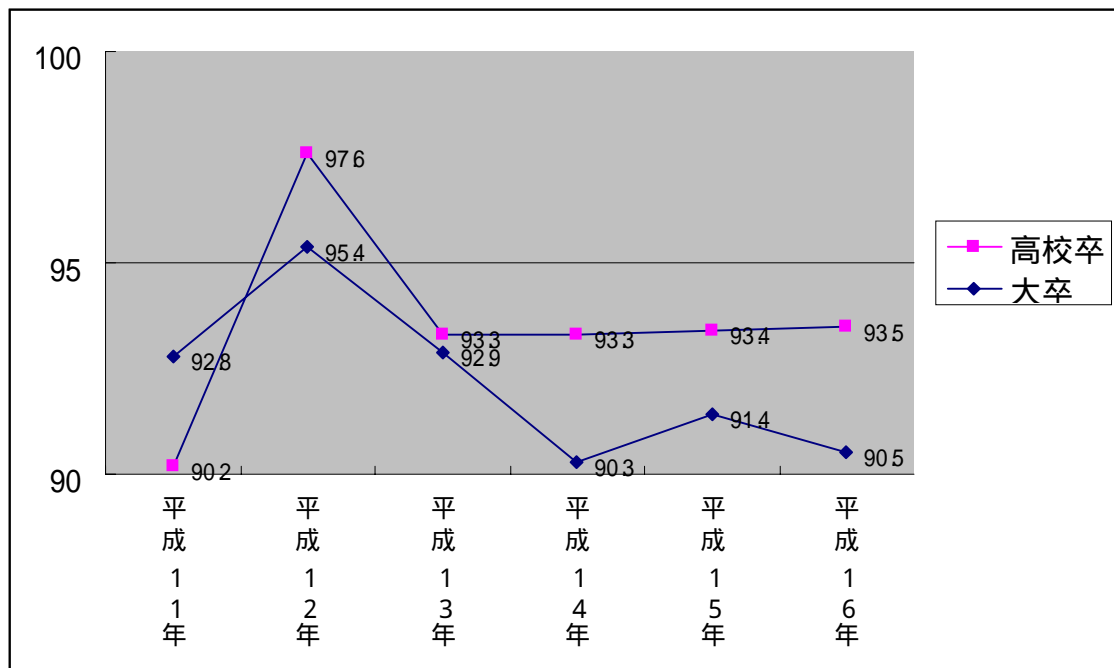

中小事業所における新規学卒者の採用状況（速報値）

～平成16年度中小企業労働事情実態調査より～

調査の概要

1. 調査時点

平成16年7月1日

2. 調査対象事業所数

従業員規模300人未満の事業所49,781。

3. 調査回答数

21,681事業所（回答率43.6%）。

図1 新規学卒者の採用充足率の推移

図2 平成14, 15, 16, 17(予定)年の採用人数の推移
(平成14年 = 100)

図3 平成17年度採用計画