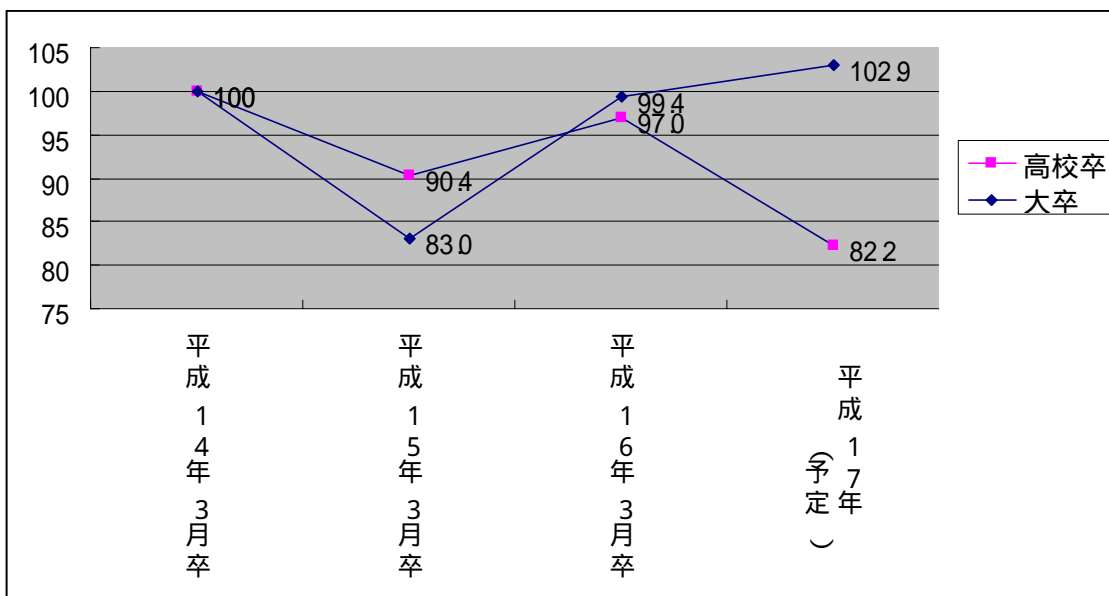

中小事業所における新規学卒者の採用状況（速報値）

～平成16年度中小企業労働事情実態調査より～

調査の概要

1. 調査時点

平成16年7月1日

2. 調査対象事業所数

従業員規模300人未満の事業所49,781。

3. 調査回答数

21,681事業所（回答率43.6%）。

図1 新規学卒者の採用充足率の推移

図2 平成14, 15, 16, 17(予定)年の採用人数の推移
(平成14年 = 100)

図3 平成17年度採用計画