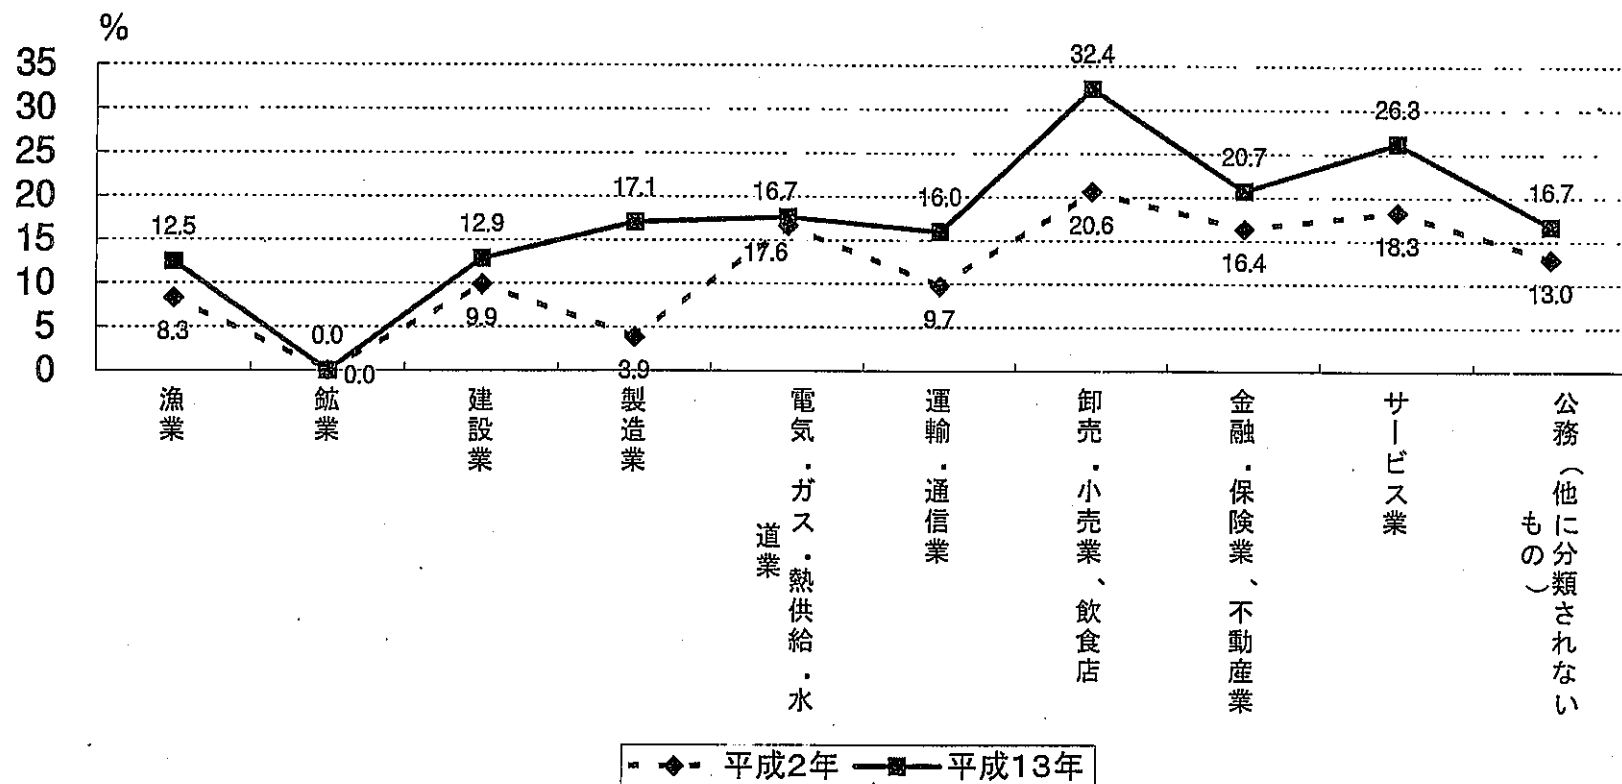

産業別 パートタイム労働者比率

(注)・パートタイム労働者とは、35時間未満(週当たり)労働者である。
 ・パートタイム労働者比率は各産業毎に、従業者を100とした場合のパートタイム労働者の割合である。
 資料出所:総務省「労働力調査」(平成2年、13年)