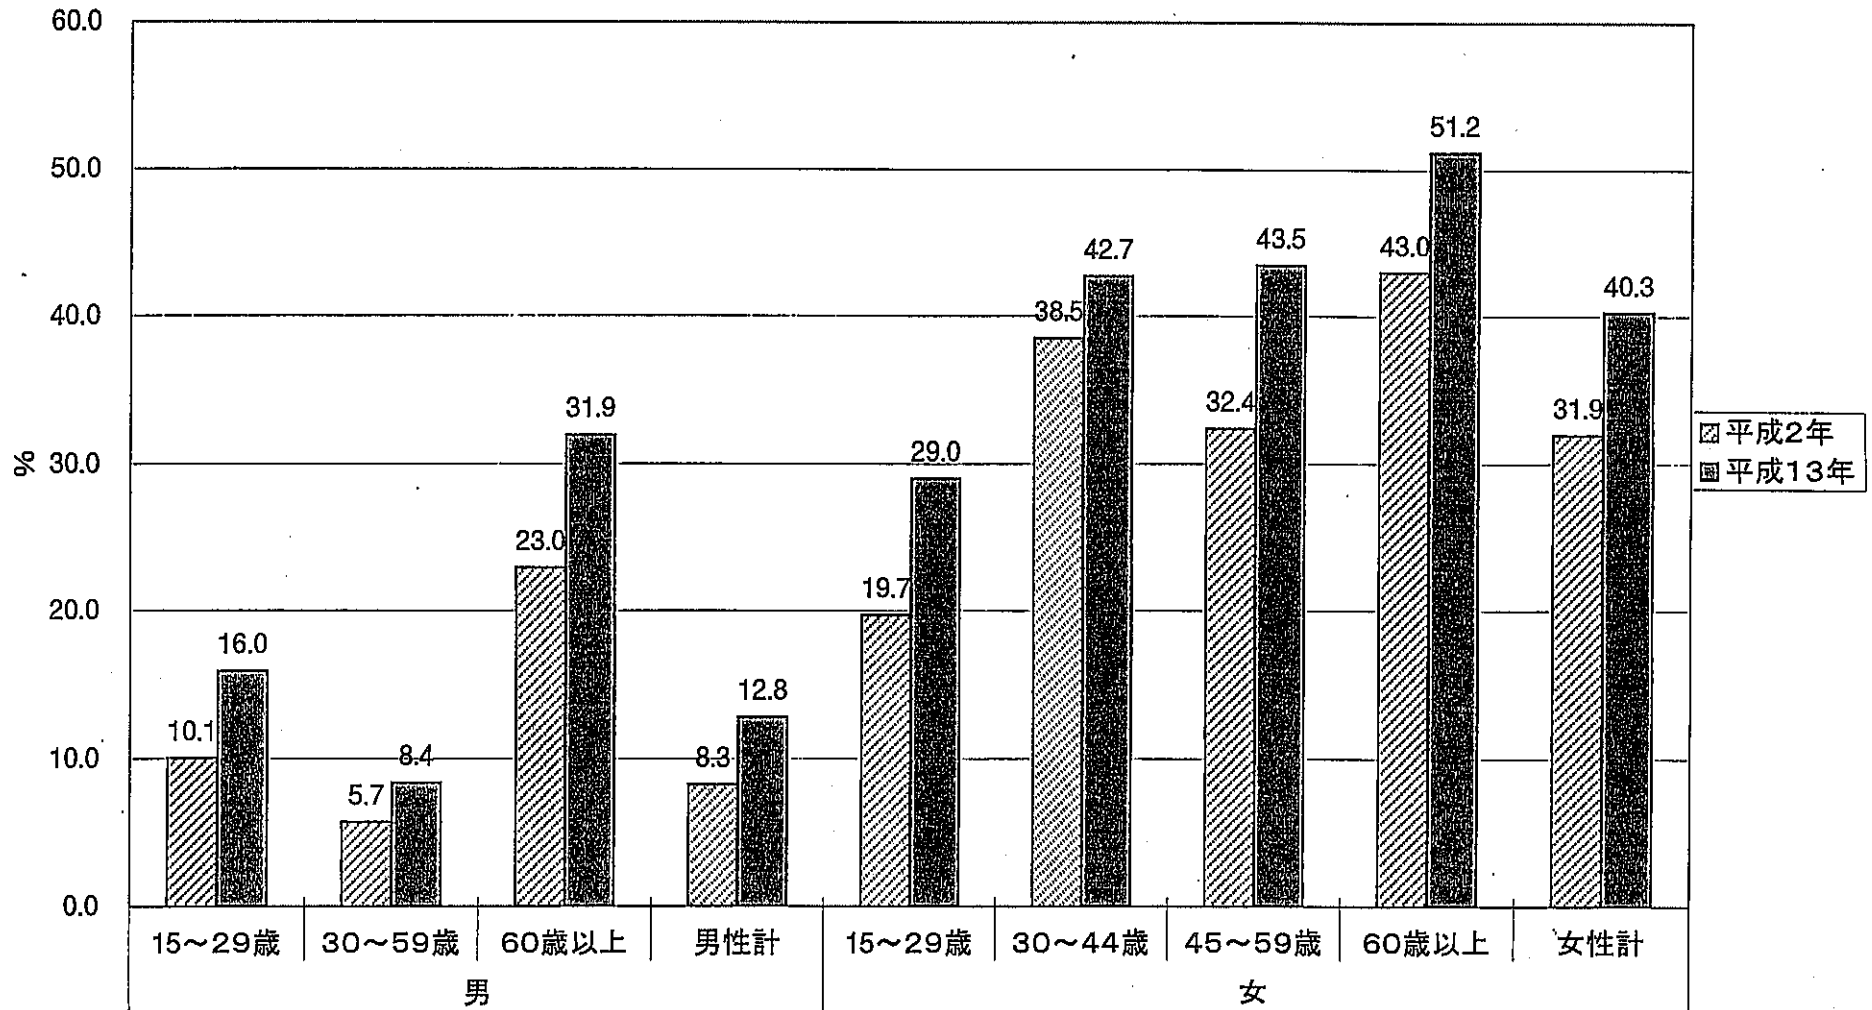

性・年齢別 短時間労働者比率(非農林従業者のうち35時間未満従業者)

13

資料出所:総務省「労働力調査」

図表13