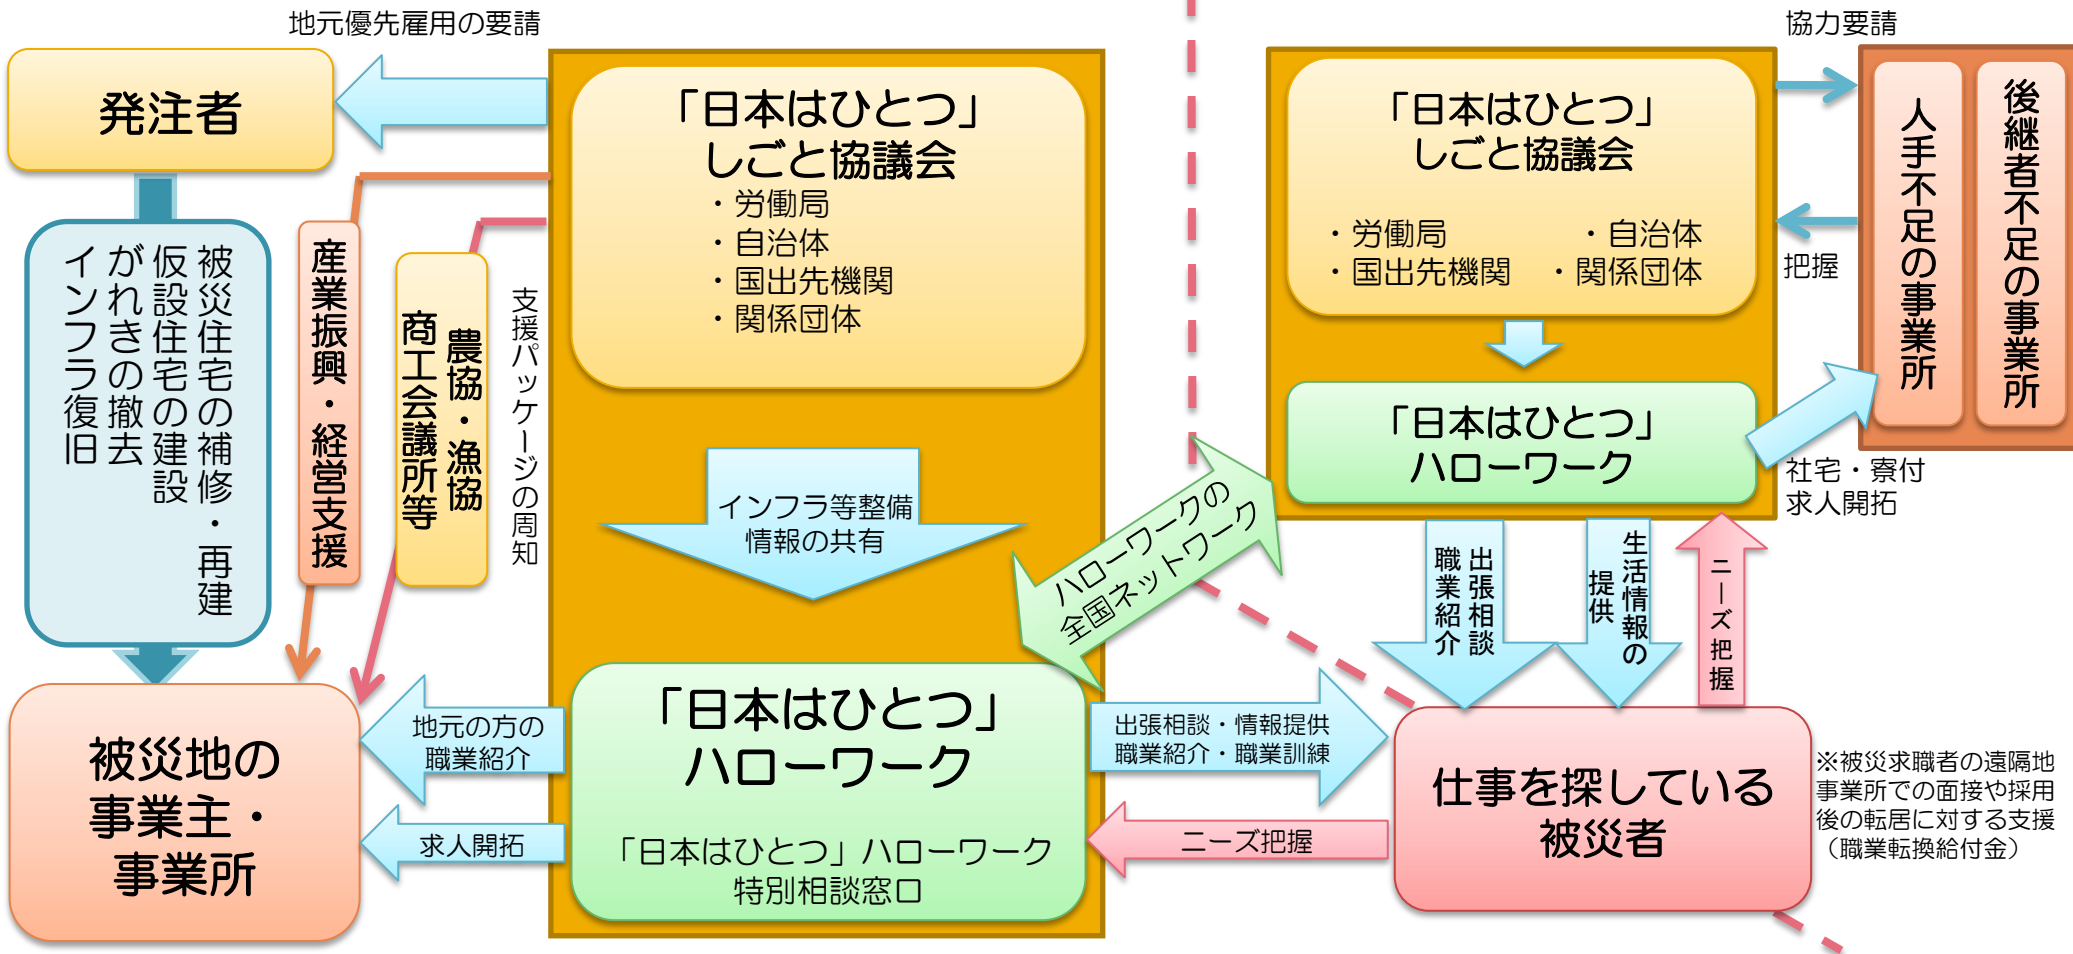

「日本はひとつ」しごと協議会

被災者等就労支援・雇用創出推進会議においてまとめられた「「日本はひとつ」ハローワーク・プロジェクト」の取組の一環として、各都道府県労働局を事務局とする「「日本はひとつ」しごと協議会」を設置し、自治体、国の出先機関、関係団体が情報を共有し、被災した方々の生活支援から効果的な就労支援まで一体的に取り組むこととしています。

被災地では

被災地以外では

「日本はひとつ」しごと協議会について

被災地の復旧事業及び様々な業界に係る情報を共有し、被災された方々への地元における就労機会の創出や、各被災地の実情に応じた対策を総合的に協議するため、各都道府県労働局に「日本はひとつ」しごと協議会を設置しています。

この協議会には、自治体（都道府県、市町村）、国の出先機関や産業界、労働界、さらに教育機関等の関係団体が構成員として参加しています。

被災地では

地域の特性、被災した方々の意向を踏まえ、自治体や農協、漁協、商工会議所といった関係団体と連携して、復旧事業等の情報を共有し、こうした事業に必要な求人情報等をハローワークに集約して、就職を希望する方々に情報発信し、仕事とのマッチングを推進することとしています。