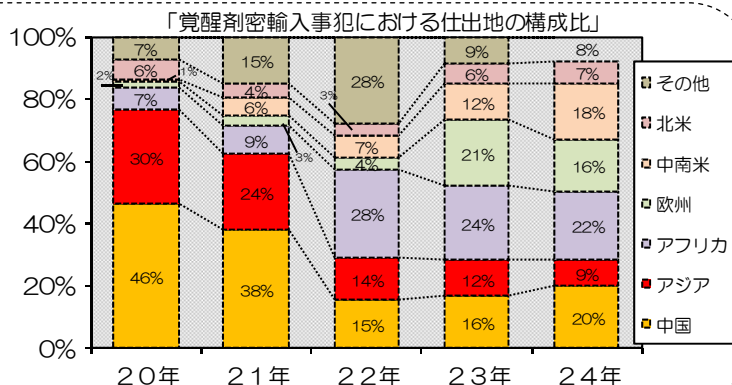

覚醒剤密輸入事犯の多様化

◆ 覚醒剤の密輸入仕出地の平準化

密輸仕出地の平準化

覚醒剤の主要な仕出地は、「中国・アジア」より「アフリカ・欧州」、更に「全世界」へと推移しており、平成24年においては、あらゆる地域から我が国への密輸が図られている状況が窺えた。

ポンプ内に隠匿していた覚醒剤を摘発

平成24年2月、東京税関は、メキシコから到着した航空貨物の検査において、ポンプ内に隠匿していた覚醒剤 約4.6kgを発見、摘発した。