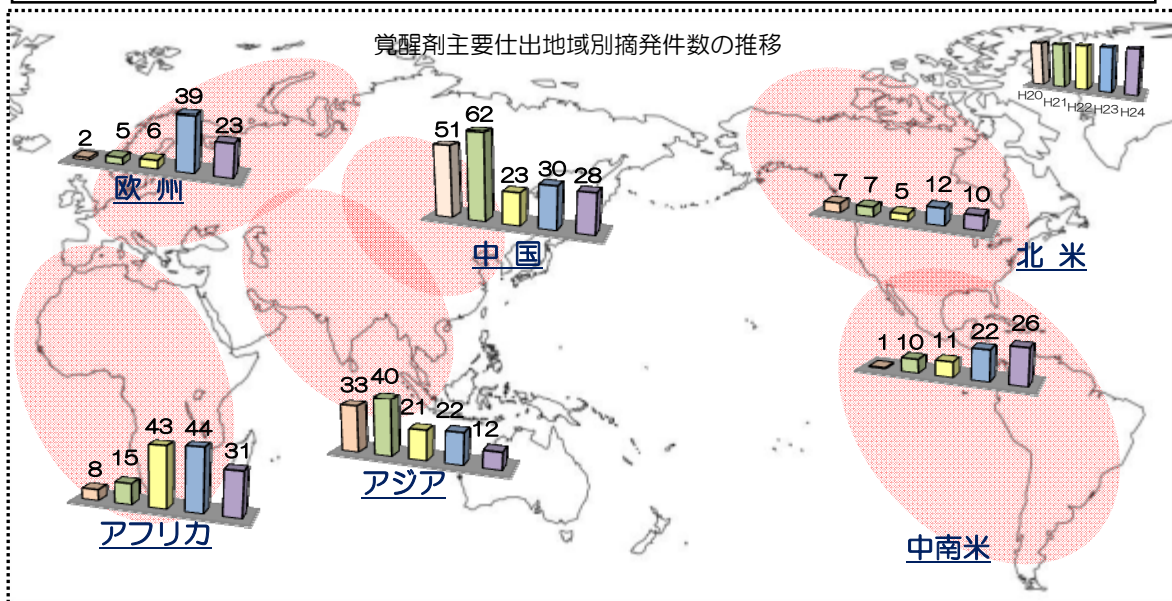

覚醒剤密輸入事犯の多様化

◆ 覚醒剤の密輸入仕出地の平準化

密輸仕出地の平準化

覚醒剤の主要な仕出地は、「中国・アジア」より「アフリカ・欧州」、更に「全世界」へと推移しており、平成24年においては、あらゆる地域から我が国への密輸が図られている状況が窺えた。

ポンプ内に隠匿していた覚醒剤を摘発

平成24年2月、東京税関は、メキシコから到着した航空貨物の検査において、ポンプ内に隠匿していた覚醒剤 約4.6kgを発見、摘発した。