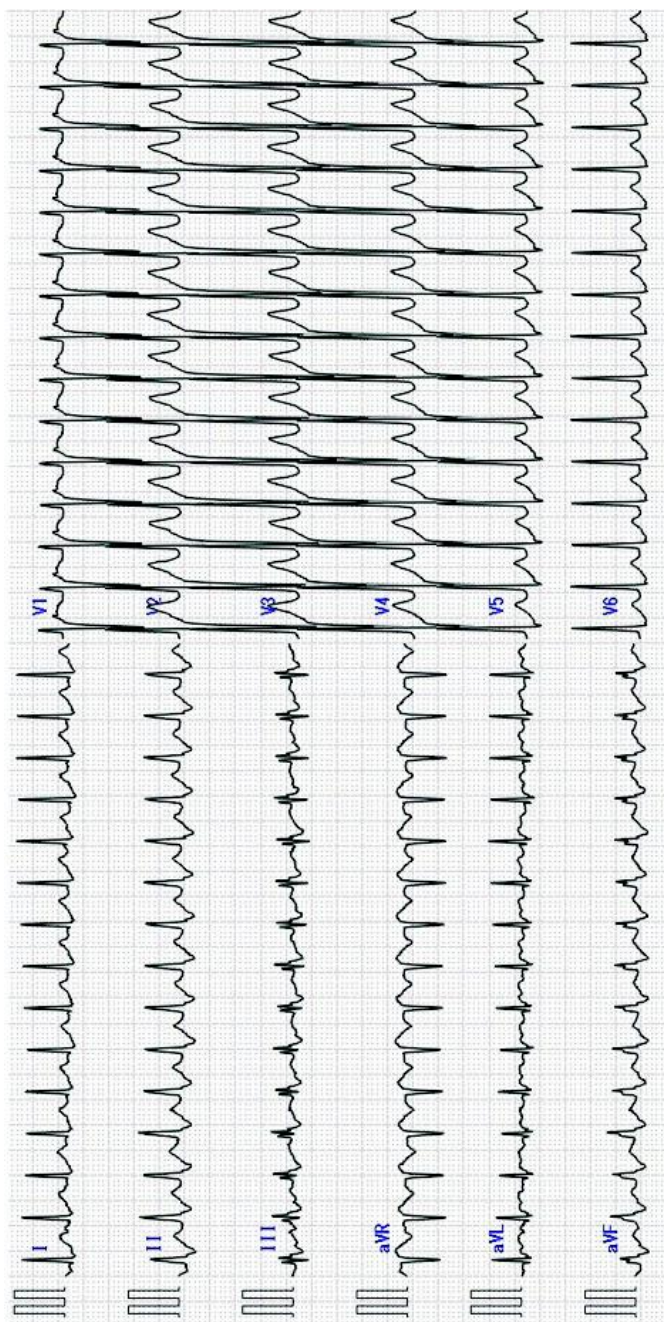

114

B

別 冊

No. 1

(B 問題 12)

No. 2 (B 問題 20)

記録速度25mm/秒

No. 3 A