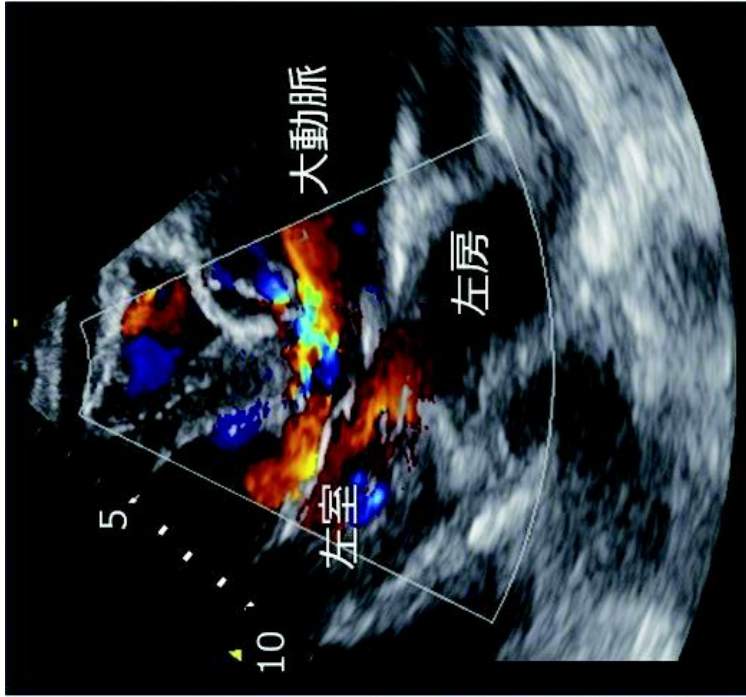

No. 5 C (B 問題 32)