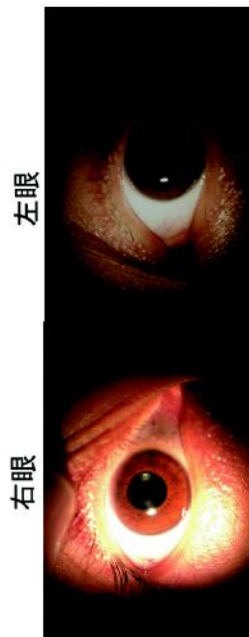

114

B

別 冊

No. 1

(B 問題 12)

No. 2 (B 問題 20)

記録速度25mm/秒

No. 3 A

(B 問題 27)

No. 3 B

(B 問題 27)

No. 4

暗い部屋での瞳孔の状態

暗い部屋で  
ペンライトの光を左眼に入れた  
瞳孔の状態

中段の状態から速やかに  
ペンライトの光を右眼に入れた  
瞳孔の状態

このページは余白です