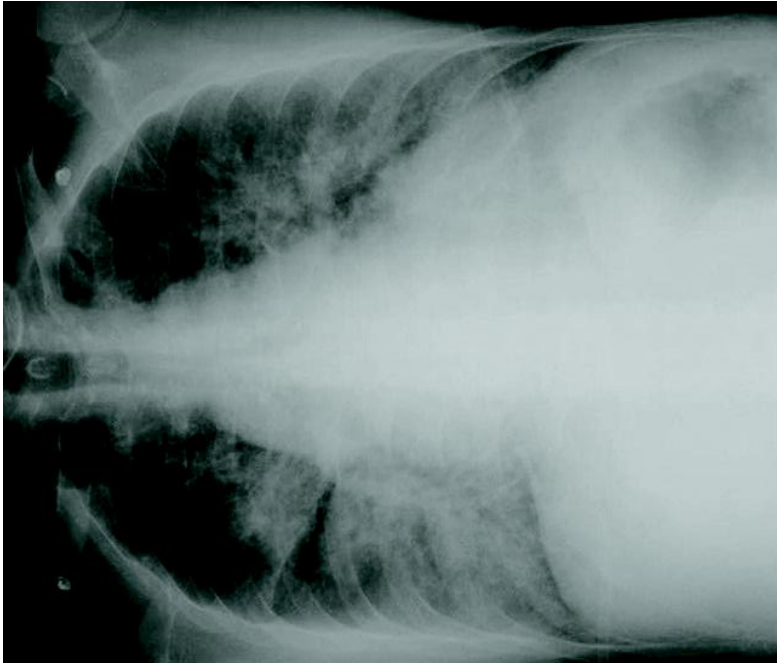

No. 5 A (B 問題 32)