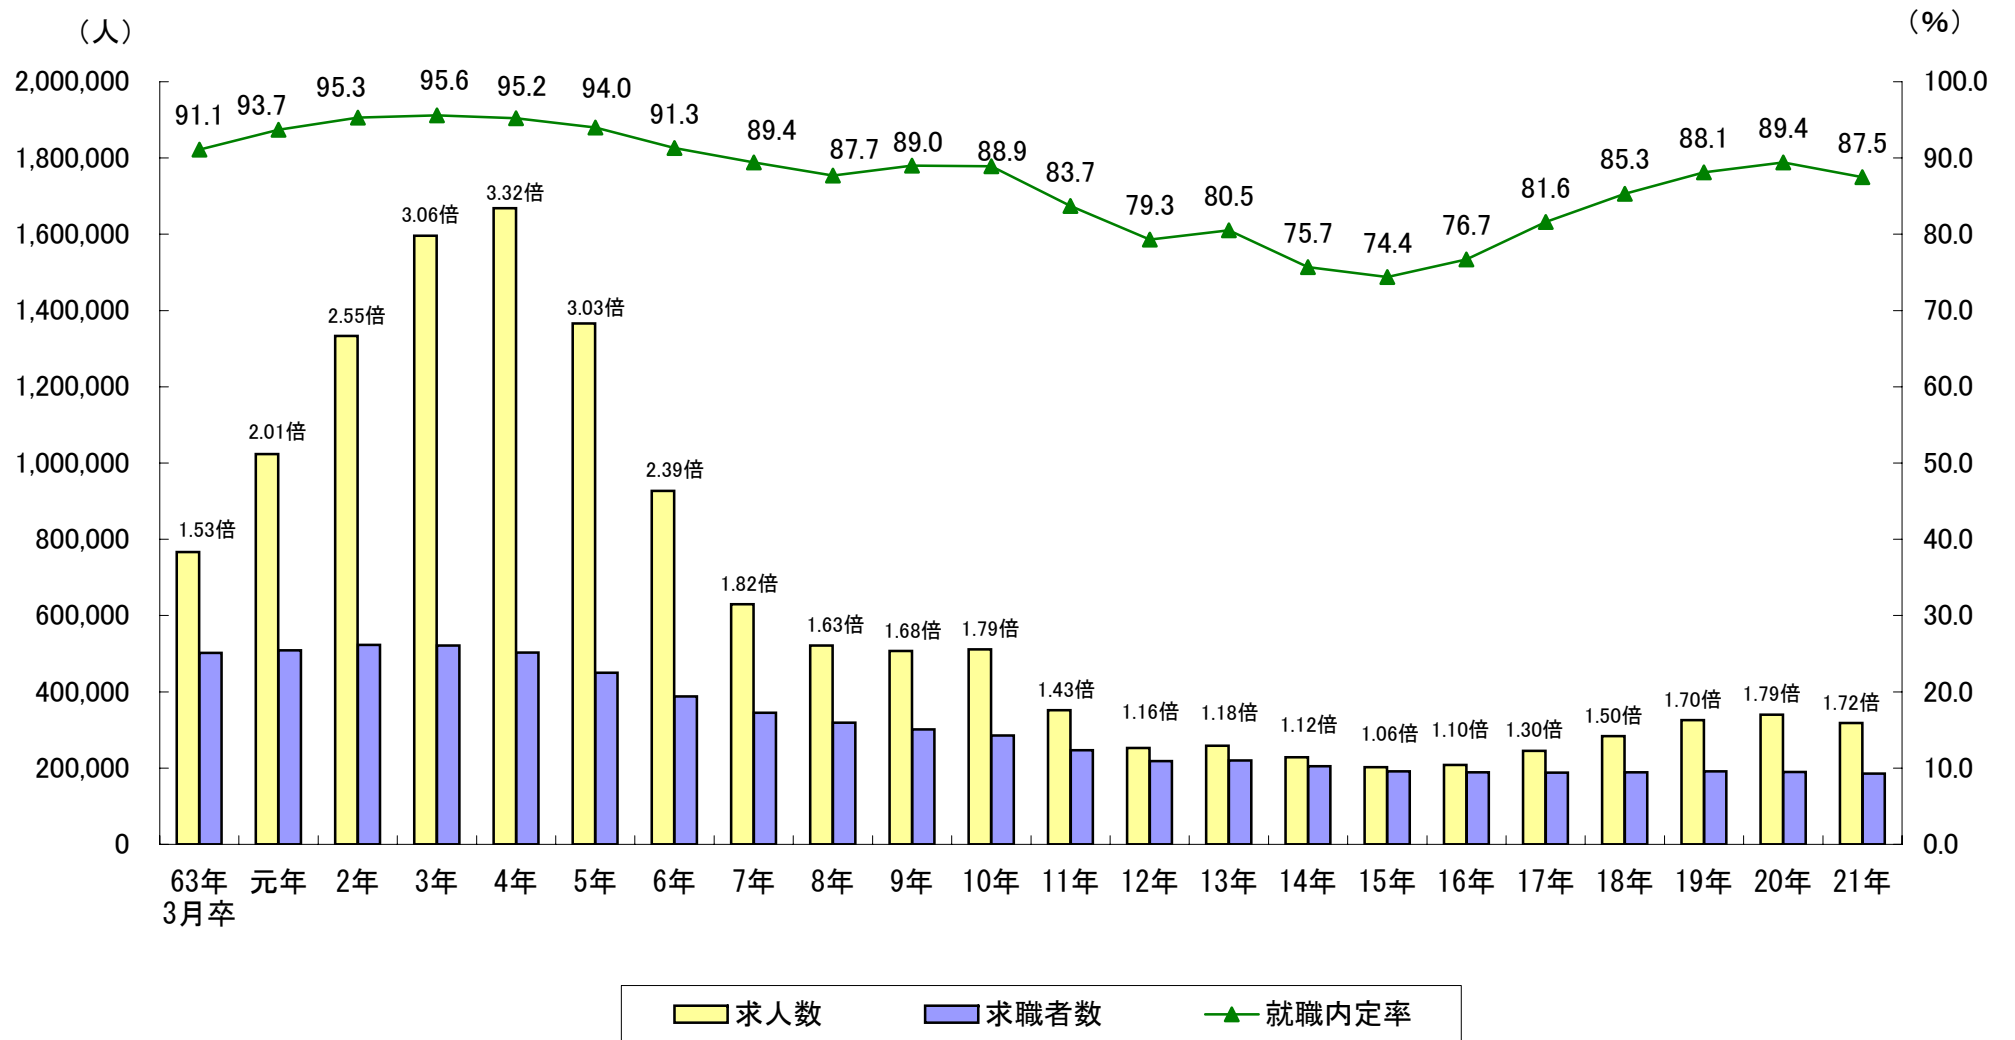

第5表 高校新卒者の求人・求職・就職内定率の推移(1月末現在)

(注)棒グラフの上の値は求人倍率