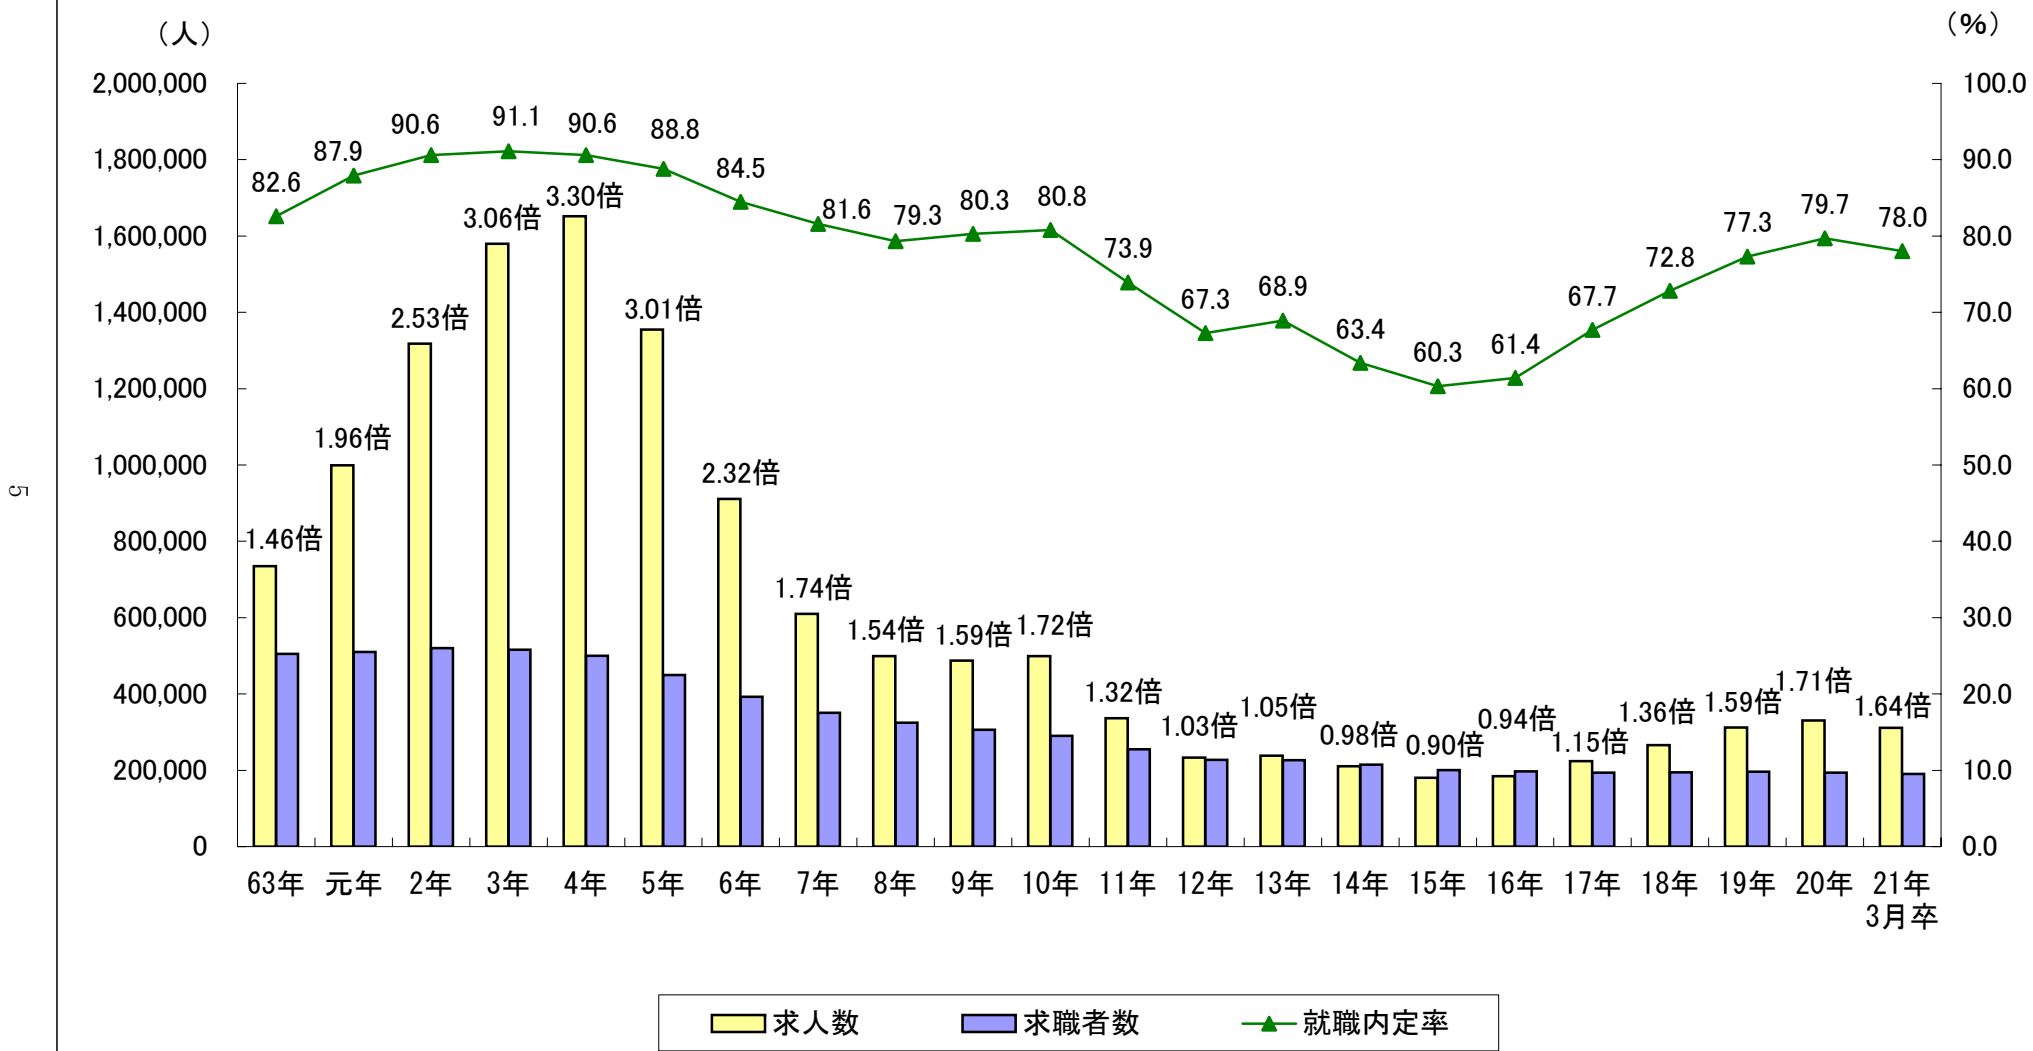

第5表 高校新卒者の求人・求職・就職内定率の推移(11月末現在)

(注)棒グラフの上の値は求人倍率