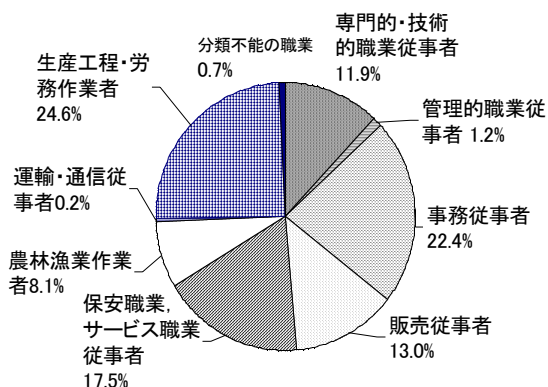

図表2-7 就業者全体に占める45歳以上就業者割合（産業別）
 〈女性〉

〈男性〉

資料出所：総務省統計局「労働力調査」（平成17年）

図表2-13 男女別職業別就業者割合（大分類）

〈45歳以上女性〉

〈45歳以上男性〉

資料出所：総務省統計局「労働力調査」（平成17年）

図表2-14 就業者全体に占める45歳以上就業者割合（職業別）