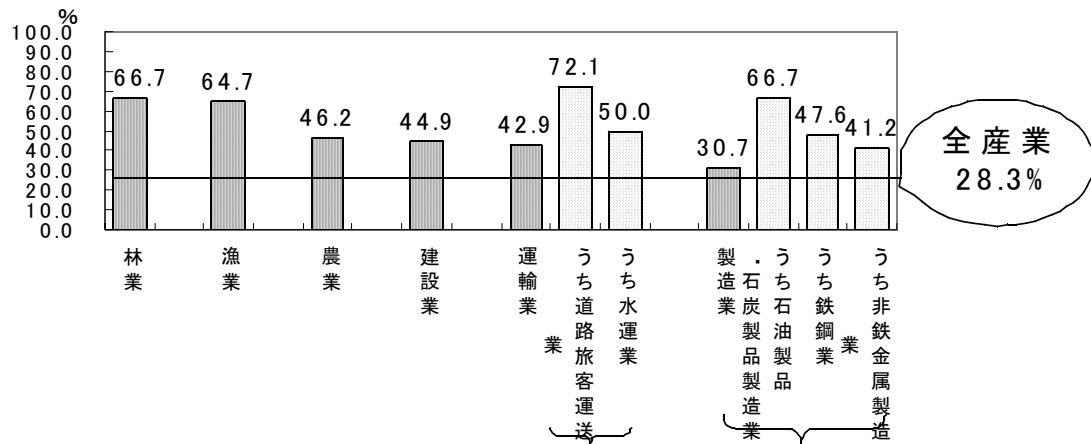

図表2-7 就業者全体に占める45歳以上就業者割合（産業別）
 〈女性〉

〈男性〉

資料出所：総務省統計局「労働力調査」（平成17年）

図表2-13 男女別職業別就業者割合（大分類）

〈45歳以上女性〉

〈45歳以上男性〉

資料出所：総務省統計局「労働力調査」（平成17年）

図表2-14 就業者全体に占める45歳以上就業者割合（職業別）

〈女性〉

〈男性〉

資料出所：総務省統計局「労働力調査」（平成17年）