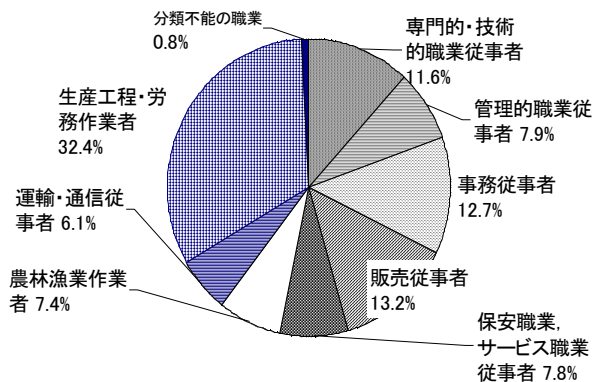

図表2-7 就業者全体に占める45歳以上就業者割合（産業別）
 〈女性〉

〈男性〉

資料出所：総務省統計局「労働力調査」（平成17年）

図表2-13 男女別職業別就業者割合（大分類）

〈45歳以上女性〉

〈45歳以上男性〉

資料出所：総務省統計局「労働力調査」（平成17年）

図表2-14 就業者全体に占める45歳以上就業者割合（職業別）

〈女性〉

〈男性〉

資料出所：総務省統計局「労働力調査」（平成17年）