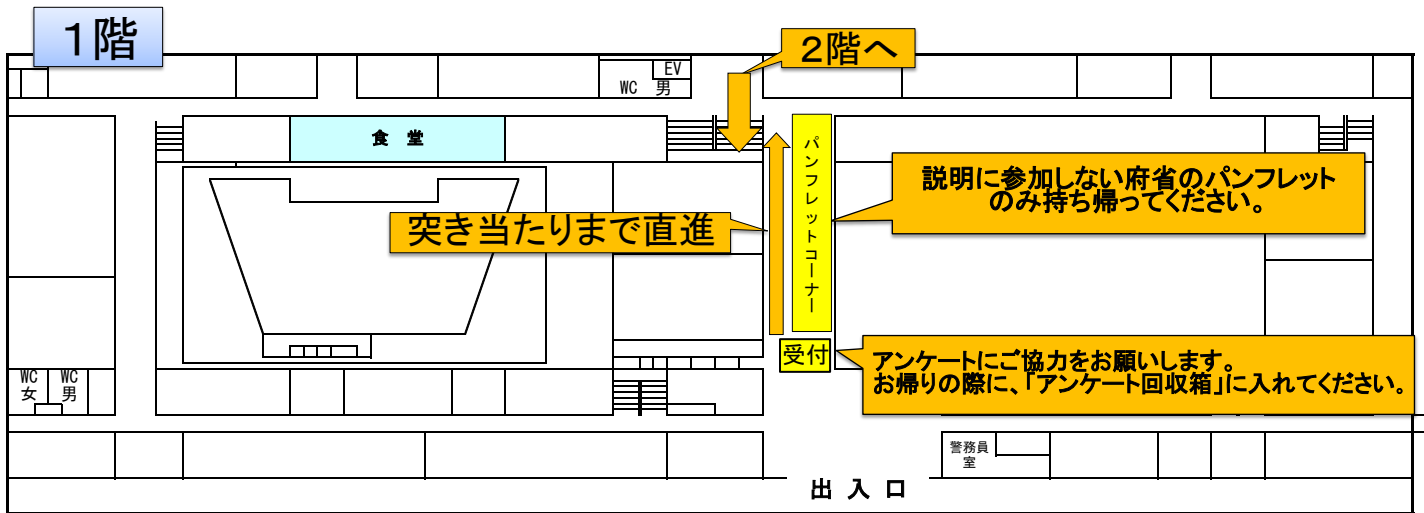

注④ 「人間科学」区分について、厚生労働省及び農林水産省は技術系区分で説明を行います。また、それ以外の省庁も技術系区分で説明を行う場合がありますので、詳細は各省庁HPの総合職中央省庁セミナーに関するページで確認してください。

予約不要、入退場自由、学年不問、服装自由 です！

- ★ 会場の大学の学生以外の方もご参加いただけます。
- ★ 希望する回だけでもご参加いただけます。
- ★ 試験全般についての質問は、1階受付へお越しください。
- ★ 会場内は禁煙です。また教室内での飲食はご遠慮ください。
- ★ 食事の際は1階食堂（11:00から営業）をご利用いただけます。
- ★ アンケートの提出にご協力ください。1階受付付近で回収しています。

主催：人事院北海道事務局

総合職中央省庁セミナー 会場案内図 〔北海道大学工学部〕

(参考) 時間帯ごとの部屋割り (プログラムに掲載の表を再掲)

教室	午前の部				午後の部				夕方の部												
	【第1回】10:00~10:50 【第2回】11:00~11:50				【第1回】12:50~13:40 【第2回】13:50~14:40				【第1回】15:00~15:50 【第2回】16:00~16:50												
	府	省	名	区分	府	省	名	区分	府	省	名	区分									
2階	C207	総	務	省	全	金	融	庁	全	内	閣	府	全								
	C208	法	務	省	全	外	務	省	全	財	務	省	税	関							
	C209	財	務	省	全	財	務	省	財	務	局	全	原	子	力	規	制	庁	全		
	C212	国	税	庁	事務系	公	正	取	引	委	員	会	事務系	経	済	産	業	省	全		
	C213	警	察	庁	事務系	厚	生	労	働	省	事務系	国	土	交	通	省	事務系				
	C214	文	部	科	学	省	事務系	農	林	水	産	省	事務系	防	衛	省	事務系				
3階	C307	警	察	庁	技術系	消	防	庁	技術系	海	上	保	安	庁	技術系						
	C308	文	部	科	学	省	技術系	特	許	庁	技術系	防	衛	省	・	防	衛	装	備	庁	技術系
	C309	気	象	庁	技術系	厚	生	労	働	省	技術系	国	土	交	通	省	技術系				
	C310	環	境	省	技術系	農	林	水	産	省	技術系										