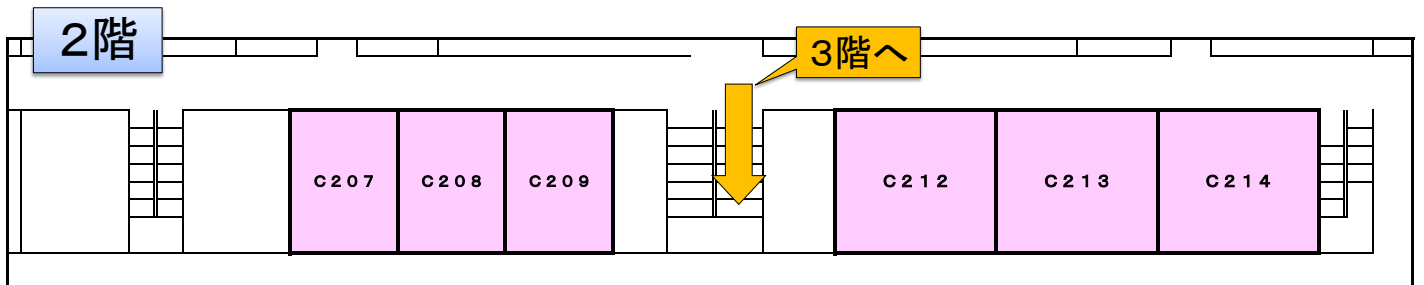

注④ 「人間科学」区分について、厚生労働省及び農林水産省は技術系区分で説明を行います。また、それ以外の省庁も技術系区分で説明を行う場合がありますので、詳細は各省庁HPの総合職中央省庁セミナーに関するページで確認してください。

予約不要、入退場自由、学年不問、服装自由 です！

- ★ 会場の大学の学生以外の方もご参加いただけます。
- ★ 希望する回だけでもご参加いただけます。
- ★ 試験全般についての質問は、1階受付へお越しください。
- ★ 会場内は禁煙です。また教室内での飲食はご遠慮ください。
- ★ 食事の際は1階食堂（11:00から営業）をご利用いただけます。
- ★ アンケートの提出にご協力ください。1階受付付近で回収しています。

主催：人事院北海道事務局

総合職中央省庁セミナー 会場案内図 〔北海道大学工学部〕

(参考) 時間帯ごとの部屋割り (プログラムに掲載の表を再掲)

教室	午前の部				午後の部				夕方の部												
	【第1回】10:00~10:50 【第2回】11:00~11:50				【第1回】12:50~13:40 【第2回】13:50~14:40				【第1回】15:00~15:50 【第2回】16:00~16:50												
	府	省	名	区分	府	省	名	区分	府	省	名	区分									
2階	C207	総	務	省	全	金	融	庁	全	内	閣	府	全								
	C208	法	務	省	全	外	務	省	全	財	務	省	税	関							
	C209	財	務	省	全	財	務	省	財	務	局	全	原	子	力	規	制	庁	全		
	C212	国	税	庁	事務系	公	正	取	引	委	員	会	事務系	経	済	産	業	省	全		
	C213	警	察	庁	事務系	厚	生	労	働	省	事務系	国	土	交	通	省	事務系				
	C214	文	部	科	学	省	事務系	農	林	水	産	省	事務系	防	衛	省	事務系				
3階	C307	警	察	庁	技術系	消	防	庁	技術系	海	上	保	安	庁	技術系						
	C308	文	部	科	学	省	技術系	特	許	庁	技術系	防	衛	省	・	防	衛	装	備	庁	技術系
	C309	気	象	庁	技術系	厚	生	労	働	省	技術系	国	土	交	通	省	技術系				
	C310	環	境	省	技術系	農	林	水	産	省	技術系										