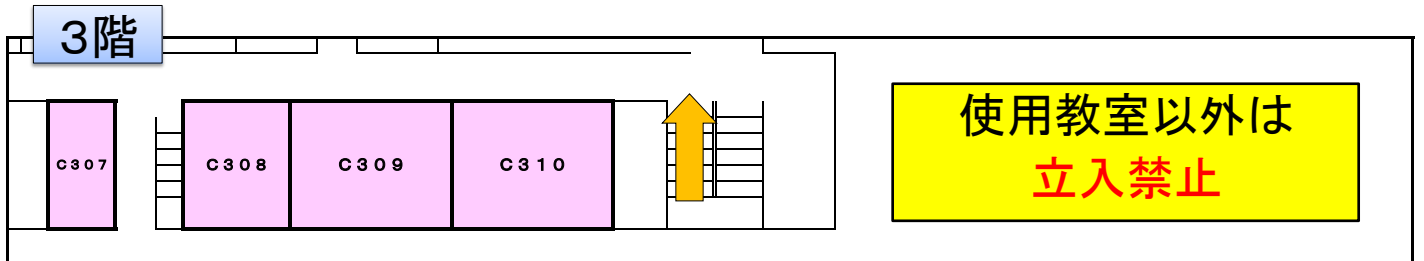

次表のとおり、各時間帯（3部）に50分ずつ2回、業務説明を行いますので、希望する府省の教室（「会場案内図」参照）に各自入室してください。

なお、休憩時間中に、速やかに次の教室へ移動してください。

教 室	午前の部 【第1回】10:00～10:50 【第2回】11:00～11:50		午後の部 【第1回】12:50～13:40 【第2回】13:50～14:40		夕方の部 【第1回】15:00～15:50 【第2回】16:00～16:50		
	府 省 名	区分	府 省 名	区分	府 省 名	区分	
2階	C207	総 務 省	全	金 融 庁	全	内 閣 府	全
	C208	法 務 省	全	外 務 省	全	財 務 省 税 関	全
	C209	財 務 省	全	財 務 省 財 務 局	全	原 子 力 規 制 庁	全
	C212	国 税 庁	事務系	公 正 取 引 委 員 会	事務系	経 済 産 業 省	全
	C213	警 察 庁	事務系	厚 生 労 働 省	事務系	国 土 交 通 省	事務系
	C214	文 部 科 学 省	事務系	農 林 水 産 省	事務系	防 衛 省	事務系
3階	C307	警 察 庁	技術系	消 防 庁	技術系	海 上 保 安 庁	技術系
	C308	文 部 科 学 省	技術系	特 許 庁	技術系	防 衛 省 ・ 防 衛 装 備 庁	技術系
	C309	気 象 庁	技術系	厚 生 労 働 省	技術系	国 土 交 通 省	技術系
	C310	環 境 省	技術系	農 林 水 産 省	技術系		

注④ 「人間科学」区分について、厚生労働省及び農林水産省は技術系区分で説明を行います。また、それ以外の省庁も技術系区分で説明を行う場合がありますので、詳細は各省庁HPの総合職中央省庁セミナーに関するページで確認してください。

予約不要、入退場自由、学年不問、服装自由 です！

- ★ 会場の大学の学生以外の方もご参加いただけます。
- ★ 希望する回だけでもご参加いただけます。
- ★ 試験全般についての質問は、1階受付へお越しください。
- ★ 会場内は禁煙です。また教室内での飲食はご遠慮ください。
- ★ 食事の際は1階食堂（11:00から営業）をご利用いただけます。
- ★ アンケートの提出にご協力ください。1階受付付近で回収しています。

主催：人事院北海道事務局

総合職中央省庁セミナー 会場案内図 〔北海道大学工学部〕

(参考) 時間帯ごとの部屋割り (プログラムに掲載の表を再掲)

教室	午前の部				午後の部				夕方の部												
	【第1回】10:00~10:50 【第2回】11:00~11:50				【第1回】12:50~13:40 【第2回】13:50~14:40				【第1回】15:00~15:50 【第2回】16:00~16:50												
	府	省	名	区分	府	省	名	区分	府	省	名	区分									
2階	C207	総	務	省	全	金	融	庁	全	内	閣	府	全								
	C208	法	務	省	全	外	務	省	全	財	務	省	税	関							
	C209	財	務	省	全	財	務	省	財	務	局	全	原	子	力	規	制	庁	全		
	C212	国	税	庁	事務系	公	正	取	引	委	員	会	事務系	経	済	産	業	省	全		
	C213	警	察	庁	事務系	厚	生	労	働	省	事務系	国	土	交	通	省	事務系				
	C214	文	部	科	学	省	事務系	農	林	水	産	省	事務系	防	衛	省	事務系				
3階	C307	警	察	庁	技術系	消	防	庁	技術系	海	上	保	安	庁	技術系						
	C308	文	部	科	学	省	技術系	特	許	庁	技術系	防	衛	省	・	防	衛	装	備	庁	技術系
	C309	気	象	庁	技術系	厚	生	労	働	省	技術系	国	土	交	通	省	技術系				
	C310	環	境	省	技術系	農	林	水	産	省	技術系										