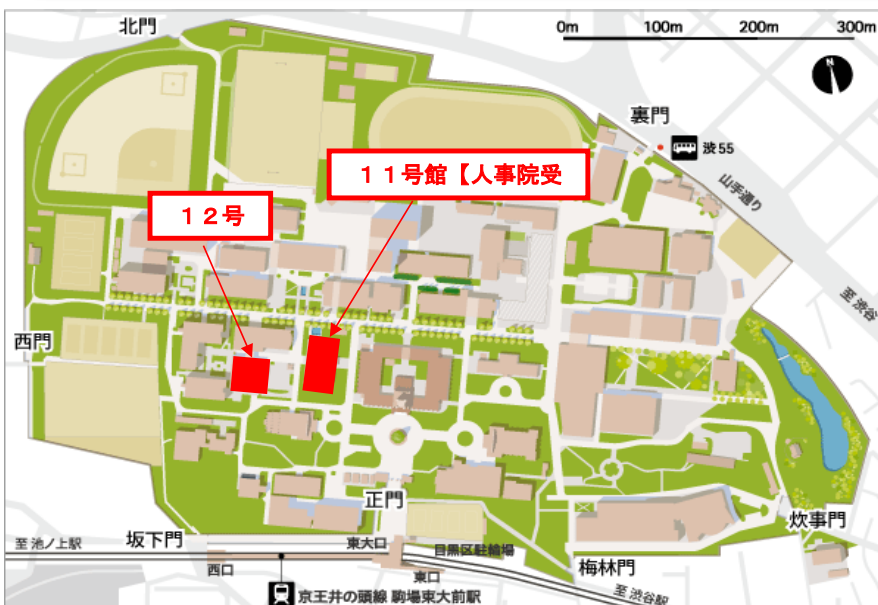

女性のための公務研究セミナー (東京地区第1回)

【日時】 平成28年10月15日(土) 9:45~17:35 (受付は9:15頃から始まります)

【会場】 東京大学駒場キャンパス 11号館・12号館
(目黒区駒場3-8-1)

【参加府省】 参加府省をA・B2つのグループに分けて実施します。

Aグループ				Bグループ			
人事院	内閣府	公正取引委員会	総務省	会計検査院	警察庁	金融庁	法務省
消防庁	公安調査庁	外務省	財務省本省	財務省税関	国税庁	厚生労働省	農林水産省
財務省財務局	文部科学省	特許庁	国土交通省	経済産業省	環境省	原子力規制庁	防衛省
海上保安庁							

【プログラム】 ・各府省PR講演 1府省5分で参加府省がその魅力をお伝えします。

AグループのPR講演: 9:45~10:50

BグループのPR講演: 14:00~15:00

・各府省個別説明(40分×3回) 参加府省が個別ブース方式で業務内容の説明、質疑応答等を行います。

Aグループ	Bグループ
11:05~11:45	15:15~15:55
11:55~12:35	16:05~16:45
12:45~13:25	16:55~17:35

参加者の皆様へ

- 当日の受付は、9:15から11号館1階で行います。
- 各府省の部屋割りについては、当日受付で案内を配布します。
- 服装は自由です。(リクルートスーツなどは不要です。)クールビズ期間中ですので、職員は軽装で対応します。
- 各府省はパンフレットや資料を配布しますので、カバン、紙袋等をお持ちになると便利です。
- ゴミは必ずお持ち帰りください。
- 入退場は自由です。途中からのご参加も歓迎します。
- このセミナーは、採用・選考活動とは一切関係ありません。

〈交通機関〉
京王井の頭線 駒場東大前駅下車