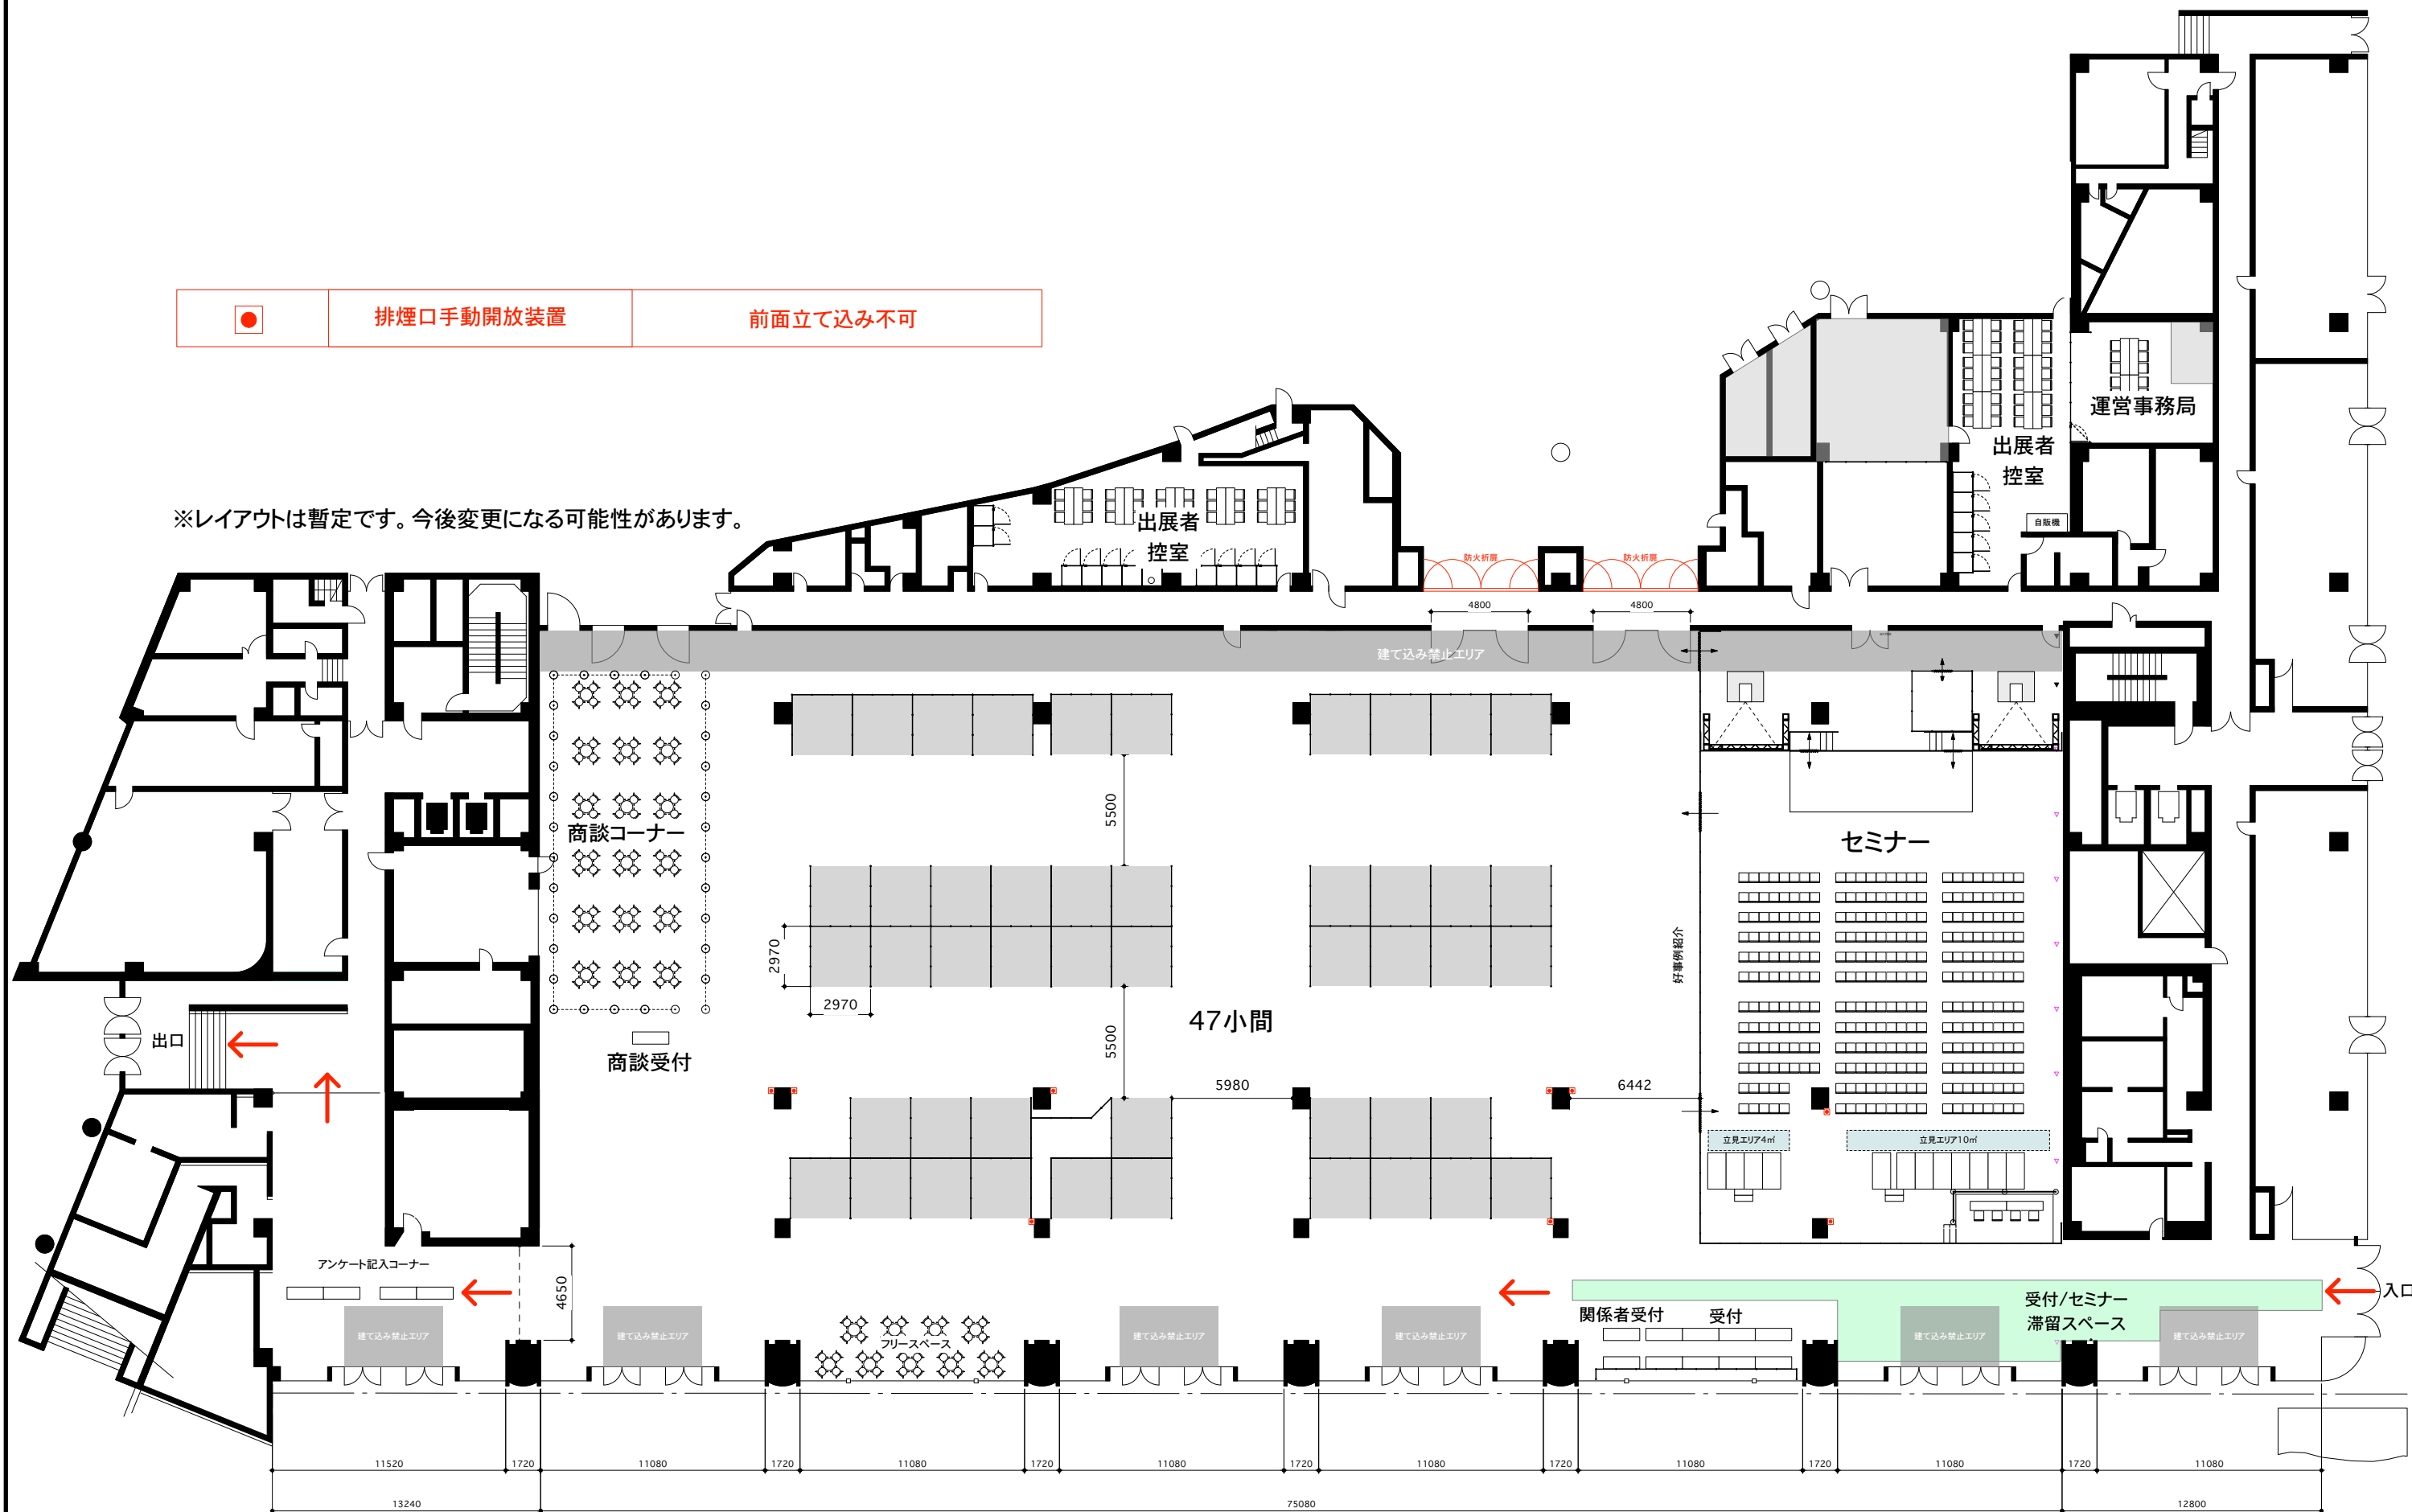

排煙口手動開放装置

前面立て込み不可

※レイアウトは暫定です。今後変更になる可能性があります。

プリズムホール