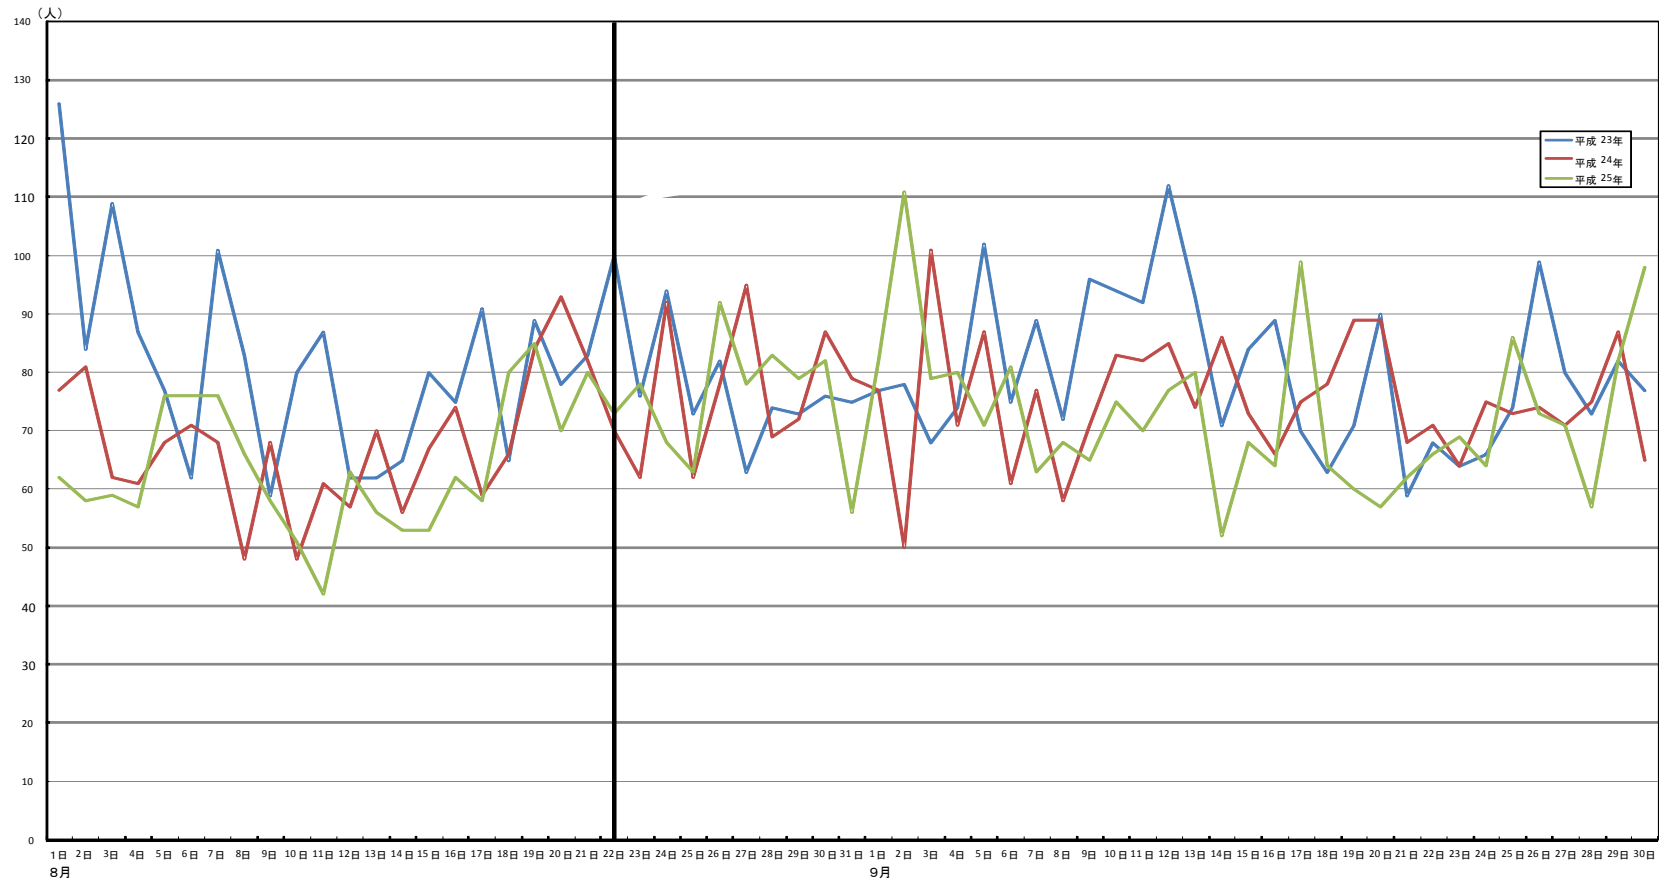

8、9月の日別自殺者数の比較

	8月																						9月																						単位:人																	
	1日	2日	3日	4日	5日	6日	7日	8日	9日	10日	11日	12日	13日	14日	15日	16日	17日	18日	19日	20日	21日	22日	1日	2日	3日	4日	5日	6日	7日	8日	9日	10日	11日	12日	13日	14日	15日	16日	17日	18日	19日	20日	21日	22日		23日	24日	25日	26日	27日	28日	29日	30日									
平成23年	126	84	109	87	77	62	101	83	59	80	87	62	62	65	80	75	91	65	89	78	83	100	76	94	73	82	63	74	73	76	75	77	78	68	74	102	75	89	72	96	94	92	112	93	71	84	89	70	63	71	90	59	68	64	66	74	99	80	73	82	77	
平成24年	77	81	62	61	68	71	68	48	68	48	61	57	70	56	67	74	59	66	84	93	82	70	62	92	62	78	95	69	72	87	79	77	50	101	71	87	61	77	58	71	83	82	85	74	86	73	66	75	78	89	89	68	71	64	75	73	74	71	75	87	65	
平成25年	62	58	59	57	76	76	66	58	51	42	63	56	53	53	62	58	80	85	70	80	73	73	73	78	68	63	92	78	83	79	82	56	82	111	79	80	71	81	63	68	65	75	70	77	80	52	68	64	99	64	60	57	62	66	69	64	86	73	71	57	82	98

注)平成25年は平成25年11月暫定値時点でのデータであり、今後改定される場合がある。

資料:警察庁自殺統計原票データより内閣府作成