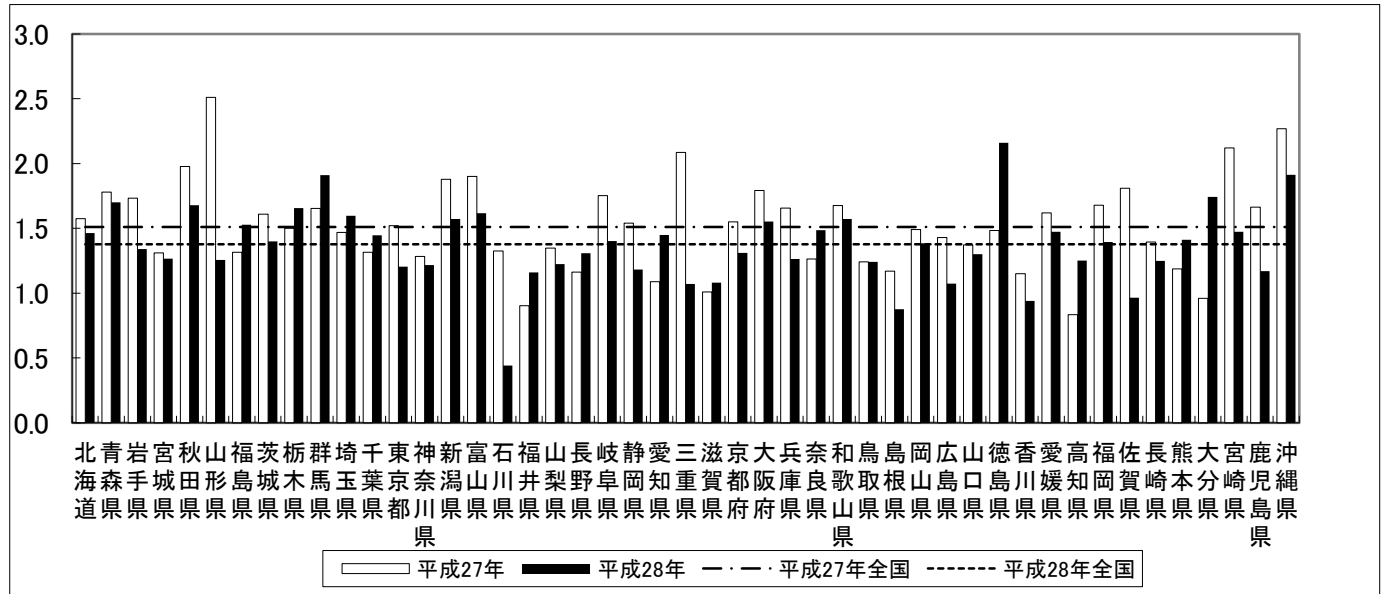

自殺死亡率

対前年自殺者増減数上位5県

	平成27年	平成28年	対前年比		
			増減数	増減率	
増加	愛知県	79	105	26	32.9
	大分県	11	20	9	81.8
	埼玉県	104	113	9	8.7
	千葉県	80	88	8	10.0
	徳島県	11	16	5	45.5
	群馬県	32	37	5	15.6
減少	東京都	198	157	▲41	▲20.7
	兵庫県	89	68	▲21	▲23.6
	大阪府	150	130	▲20	▲13.3
	三重県	37	19	▲18	▲48.6
	山形県	28	14	▲14	▲50.0
	福岡県	83	69	▲14	▲16.9

対前年自殺者増減率上位5県

	平成27年	平成28年	対前年比			
			増減数	増減率		
上昇	大分県	11	20	9	81.8	
	高知県	6	9	3	50.0	
	徳島県	11	16	5	45.5	
	愛知県	79	105	26	32.9	
	福井県	7	9	2	28.6	
	低下	石川県	15	5	▲10	▲66.7
山形県		28	14	▲14	▲50.0	
三重県		37	19	▲18	▲48.6	
佐賀県		15	8	▲7	▲46.7	
宮崎県		23	16	▲7	▲30.4