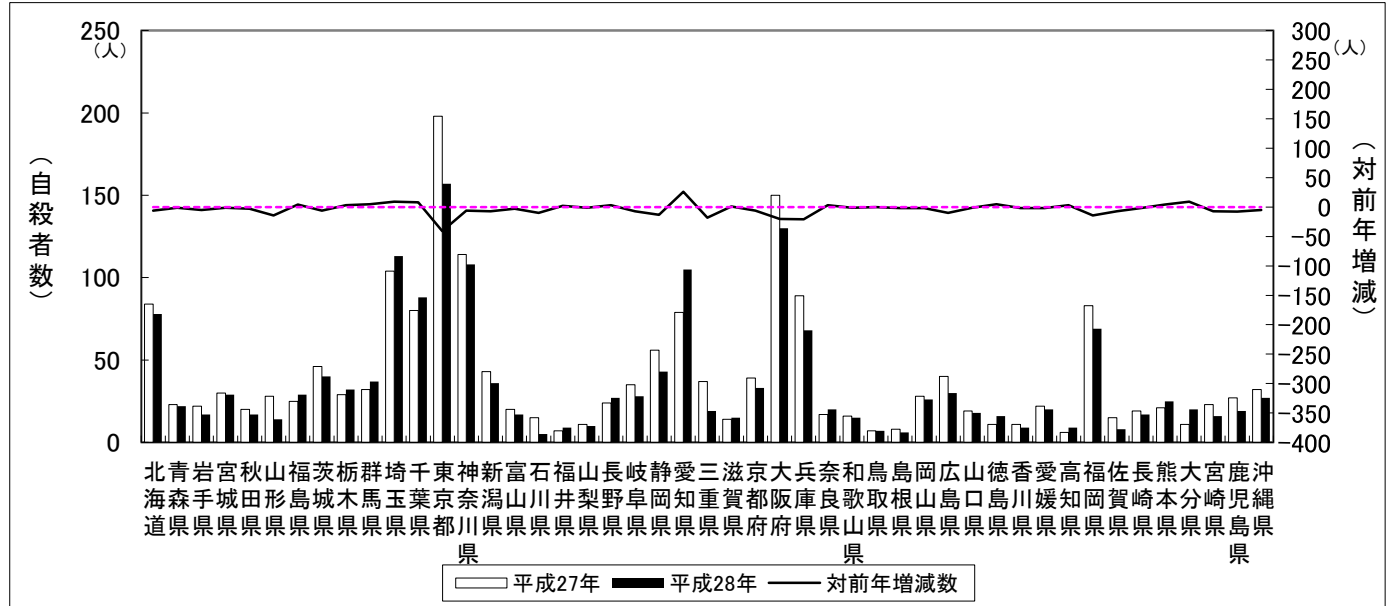

平成27年と平成28年の1月末現在の自殺者数の比較

自殺者数