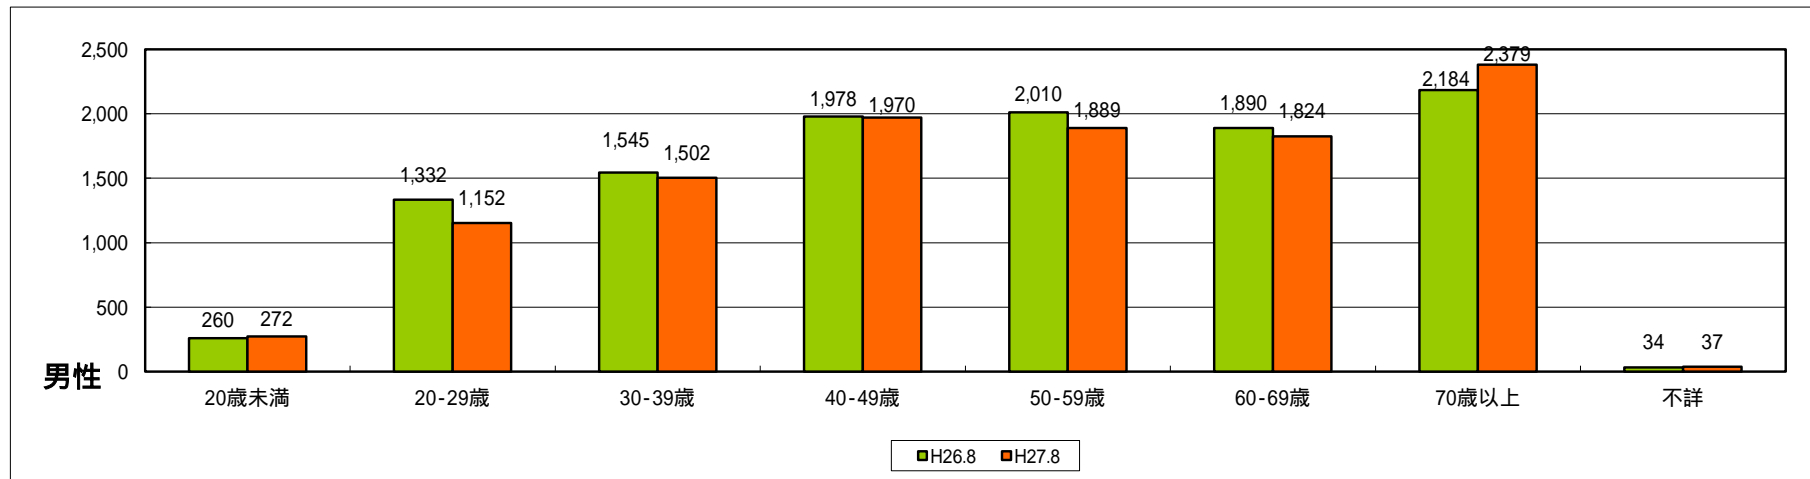

年齢階層別自殺者数の比較(累計・男女別)

(単位:人)

(単位:人)