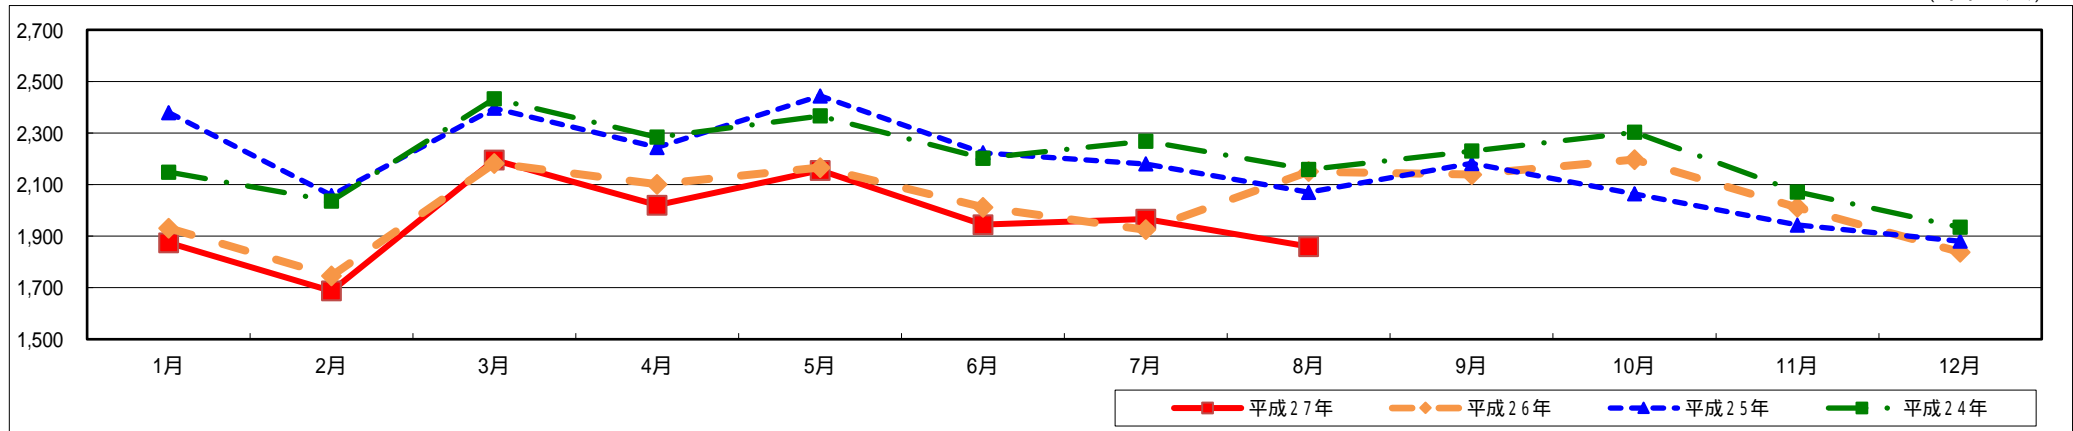

月別自殺者数の推移【平成27年8月分】

平成28年1月
内閣府自殺対策推進室

8月は、対前年で291人減。
1-8月までの累計自殺者数は、対前年は513人減。
年齢別では、20代の減少が大きい。

月別自殺者数の推移

(単位:人)

(単位:人)

	1月	2月	3月	4月	5月	6月	7月	8月	9月	10月	11月	12月	合計
平成27年	1,874	1,687	2,195	2,020	2,155	1,944	1,966	1,859					15,700
累計	-	3,561	5,756	7,776	9,931	11,875	13,841	15,700					-
平成26年	1,931	1,746	2,182	2,101	2,166	2,012	1,925	2,150	2,139	2,197	2,011	1,838	24,398
累計	-	3,677	5,859	7,960	10,126	12,138	14,063	16,213	18,352	20,549	22,560	24,398	-
平成25年	2,379	2,058	2,396	2,244	2,444	2,223	2,180	2,070	2,182	2,064	1,943	1,880	26,063
累計	-	4,437	6,833	9,077	11,521	13,744	15,924	17,994	20,176	22,240	24,183	26,063	-
平成24年	2,148	2,036	2,433	2,284	2,366	2,202	2,268	2,158	2,230	2,303	2,071	1,934	26,433
累計	-	4,184	6,617	8,901	11,267	13,469	15,737	17,895	20,125	22,428	24,499	26,433	-
対前年増減数(月別) 27-26	57	59	13	81	11	68	41	291					-
対前年増減数(累計) 27-26	-	116	103	184	195	263	222	513					-
対前年増減数(月別) 26-25	448	312	214	143	278	211	255	80	43	133	68	42	-
対前年増減数(累計) 26-25	-	760	974	1,117	1,395	1,606	1,861	1,781	1,824	1,691	1,623	1,665	-
対前年増減率(月別) 27/26	3.0%	3.4%	0.6%	3.9%	0.5%	3.4%	2.1%	13.5%					-
対前年増減率(累計) 27/26	-	3.2%	1.8%	2.3%	1.9%	2.2%	1.6%	3.2%					-