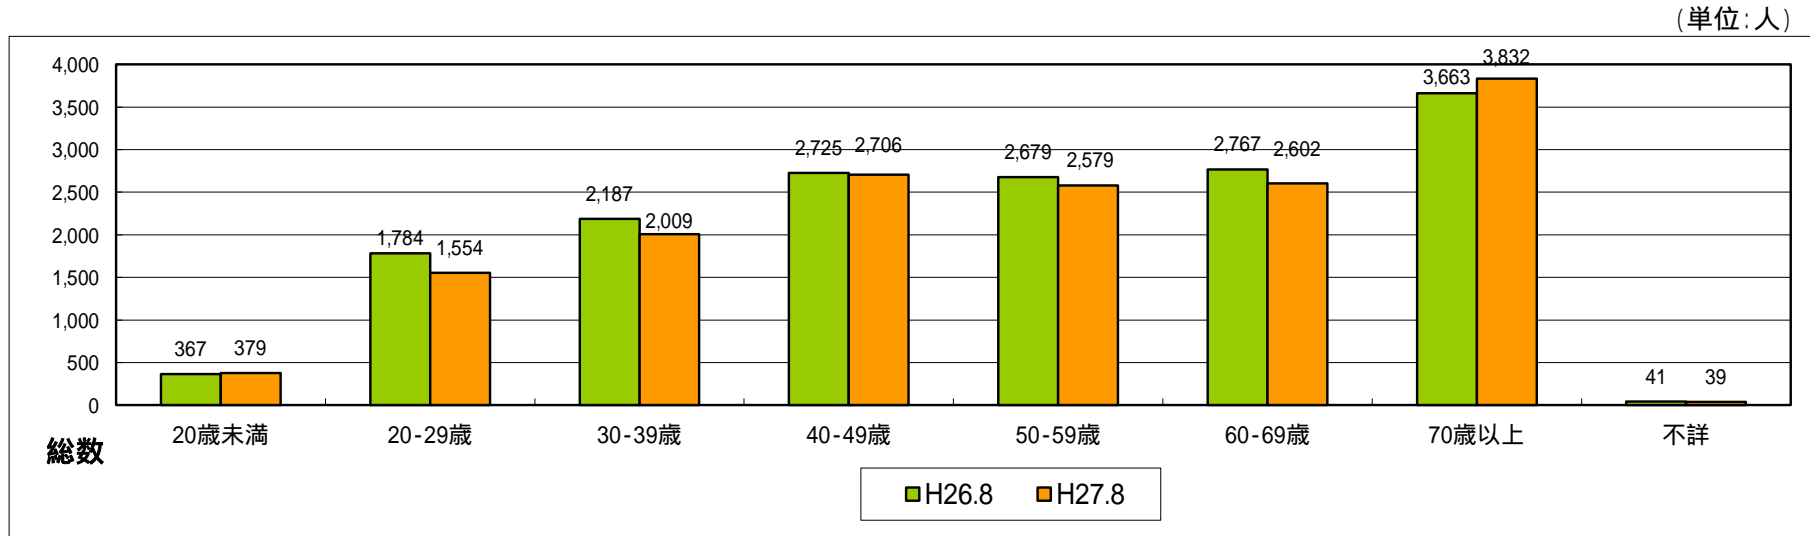

年齢階層別自殺者数の比較(累計)

(単位:人)

	20歳未満	20-29歳	30-39歳	40-49歳	50-59歳	60-69歳	70歳以上	不詳	合計
平成27年	379	1,554	2,009	2,706	2,579	2,602	3,832	39	15,700
平成26年	367	1,784	2,187	2,725	2,679	2,767	3,663	41	16,213
増減数 27-26	12	230	178	19	100	165	169	2	513
増減率 27/26	3.3%	12.9%	8.1%	0.7%	3.7%	6.0%	4.6%	4.9%	3.2%

資料:人口動態統計月報(概数)【平成28年1月公表分】