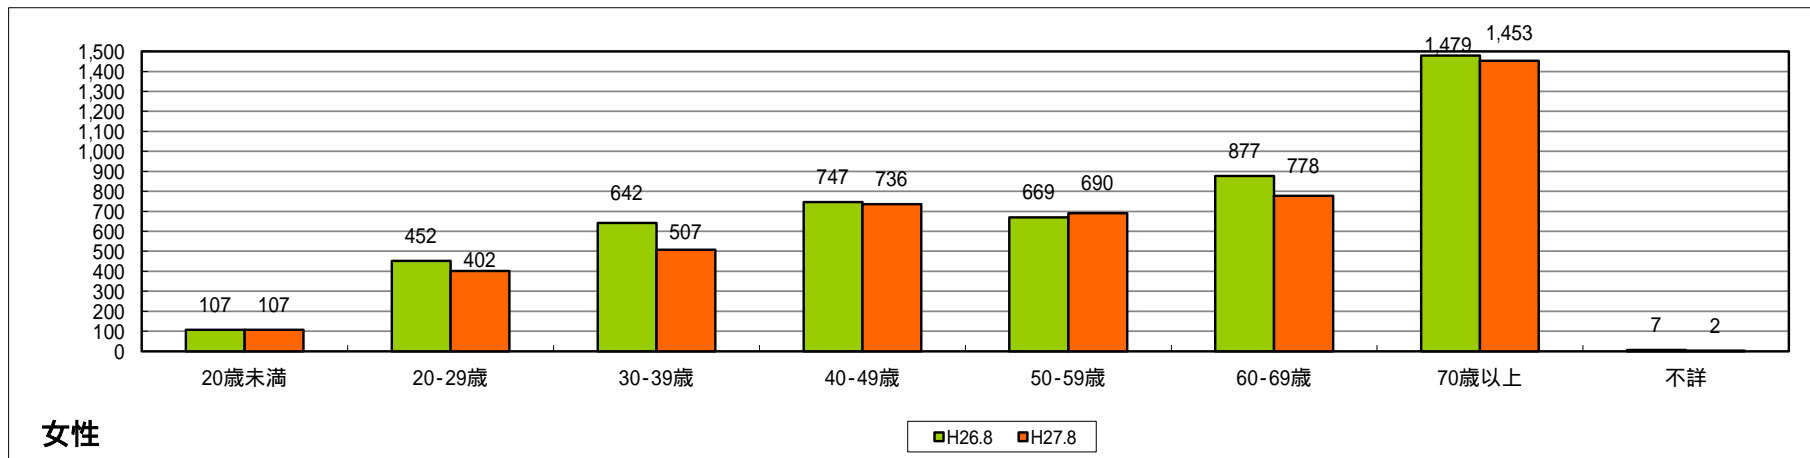

資料:人口動態統計月報(概数)【平成28年1月公表分】