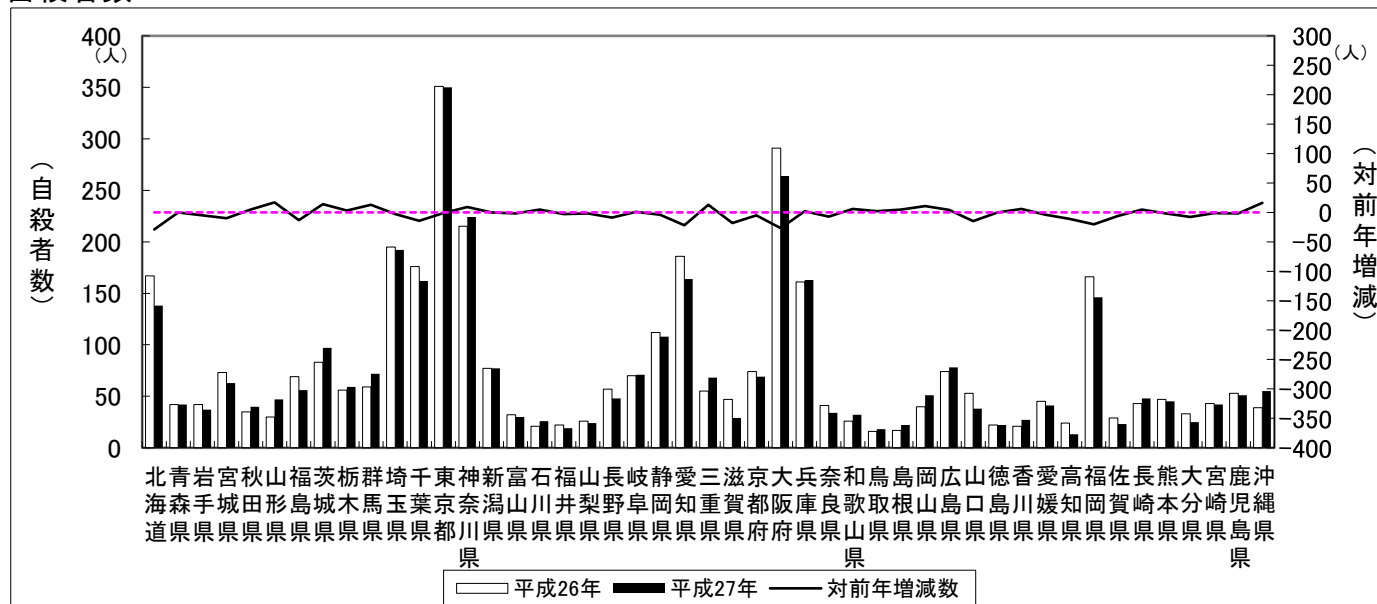

平成26年と平成27年の2月末現在の自殺者数の比較

	平成26年		平成27年		自殺者数対前年比	
	自殺者数	自殺死亡率	自殺者数	自殺死亡率	増減数	増減率
	人		人		人	%
全国	3,677	2.9	3,561	2.8	△ 116	△ 3.2
北海道	167	3.1	138	2.6	△ 29	△ 17.4
青森県	42	3.2	42	3.2	0	0.0
岩手県	42	3.3	37	2.9	△ 5	△ 11.9
宮城県	73	3.2	63	2.7	△ 10	△ 13.7
秋田県	35	3.4	40	3.9	5	14.3
山形県	30	2.7	47	4.2	17	56.7
福島県	69	3.6	56	2.9	△ 13	△ 18.8
茨城県	83	2.9	97	3.4	14	16.9
栃木県	56	2.9	59	3.0	3	5.4
群馬県	59	3.0	72	3.7	13	22.0
埼玉県	195	2.7	192	2.7	△ 3	△ 1.5
千葉県	176	2.9	162	2.6	△ 14	△ 8.0
東京都	351	2.7	350	2.7	△ 1	△ 0.3
神奈川県	215	2.4	224	2.5	9	4.2
新潟県	77	3.3	77	3.3	0	0.0
富山県	32	3.0	30	2.8	△ 2	△ 6.3
石川県	21	1.8	26	2.3	5	23.8
福井県	22	2.8	19	2.4	△ 3	△ 13.6
山梨県	26	3.1	24	2.9	△ 2	△ 7.7
長野県	57	2.7	48	2.3	△ 9	△ 15.8
岐阜県	70	3.5	71	3.5	1	1.4
静岡県	112	3.1	108	3.0	△ 4	△ 3.6
愛知県	186	2.5	164	2.2	△ 22	△ 11.8
三重県	55	3.1	68	3.8	13	23.6
滋賀県	47	3.4	29	2.1	△ 18	△ 38.3
京都府	74	2.9	69	2.7	△ 5	△ 6.8
大阪府	291	3.4	264	3.0	△ 27	△ 9.3
兵庫県	161	2.9	163	3.0	2	1.2
奈良県	41	3.0	34	2.5	△ 7	△ 17.1
和歌山県	26	2.7	32	3.3	6	23.1
鳥取県	16	2.8	18	3.2	2	12.5
島根県	17	2.5	22	3.2	5	29.4
岡山県	40	2.1	51	2.7	11	27.5
広島県	74	2.6	78	2.8	4	5.4
山口県	53	3.8	38	2.7	△ 15	△ 28.3
徳島県	22	2.9	22	2.9	0	0.0
香川県	21	2.2	27	2.8	6	28.6
愛媛県	45	3.2	41	3.0	△ 4	△ 8.9
高知県	24	3.3	13	1.8	△ 11	△ 45.8
福岡県	166	3.3	146	2.9	△ 20	△ 12.0
佐賀県	29	3.5	23	2.8	△ 6	△ 20.7
長崎県	43	3.1	48	3.5	5	11.6
熊本県	47	2.6	45	2.5	△ 2	△ 4.3
大分県	33	2.8	25	2.1	△ 8	△ 24.2
宮崎県	43	3.9	42	3.8	△ 1	△ 2.3
鹿児島県	53	3.2	51	3.1	△ 2	△ 3.8
沖縄県	39	2.8	55	3.9	16	41.0
外国	2	-	1	-	△ 1	-
不詳	19	-	10	-	△ 9	△ 47.4

注 1. 自殺者数は、厚生労働省「人口動態統計月報（概数）」

2. 平成26年、27年人口は、総務省「人口推計年報」の平成26年10月1日現在の「日本人人口」による。（平成27年4月20日発表）

平成26年と平成27年の2月末現在の自殺者数の比較

自殺者数

自殺死亡率

対前年自殺者増減数上位5県

	平成26年	平成27年	対前年比		
			増減数	増減率	
増加	山形県	30	47	17	56.7
	沖縄県	39	55	16	41.0
	茨城県	83	97	14	16.9
	三重県	55	68	13	23.6
	群馬県	59	72	13	22.0
減少	北海道	167	138	▲ 29	▲ 17.4
	大阪府	291	264	▲ 27	▲ 9.3
	愛知県	186	164	▲ 22	▲ 11.8
	福岡県	166	146	▲ 20	▲ 12.0
	滋賀県	47	29	▲ 18	▲ 38.3