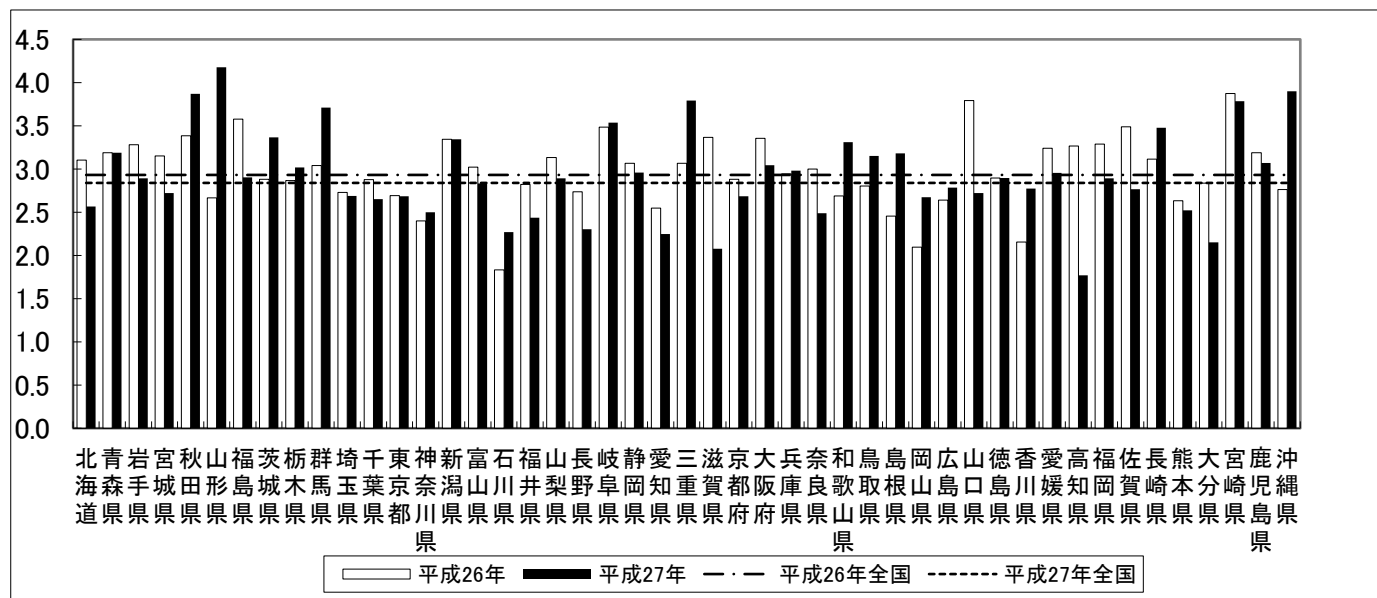

注 1. 自殺者数は、厚生労働省「人口動態統計月報（概数）」

2. 平成26年、27年人口は、総務省「人口推計年報」の平成26年10月1日現在の「日本人人口」による。（平成27年4月20日発表）

平成26年と平成27年の2月末現在の自殺者数の比較

自殺者数

自殺死亡率

対前年自殺者増減数上位5県

	平成26年	平成27年	対前年比		
			増減数	増減率	
増加	山形県	30	47	17	56.7
	沖縄県	39	55	16	41.0
	茨城県	83	97	14	16.9
	三重県	55	68	13	23.6
	群馬県	59	72	13	22.0
減少	北海道	167	138	▲ 29	▲ 17.4
	大阪府	291	264	▲ 27	▲ 9.3
	愛知県	186	164	▲ 22	▲ 11.8
	福岡県	166	146	▲ 20	▲ 12.0
	滋賀県	47	29	▲ 18	▲ 38.3