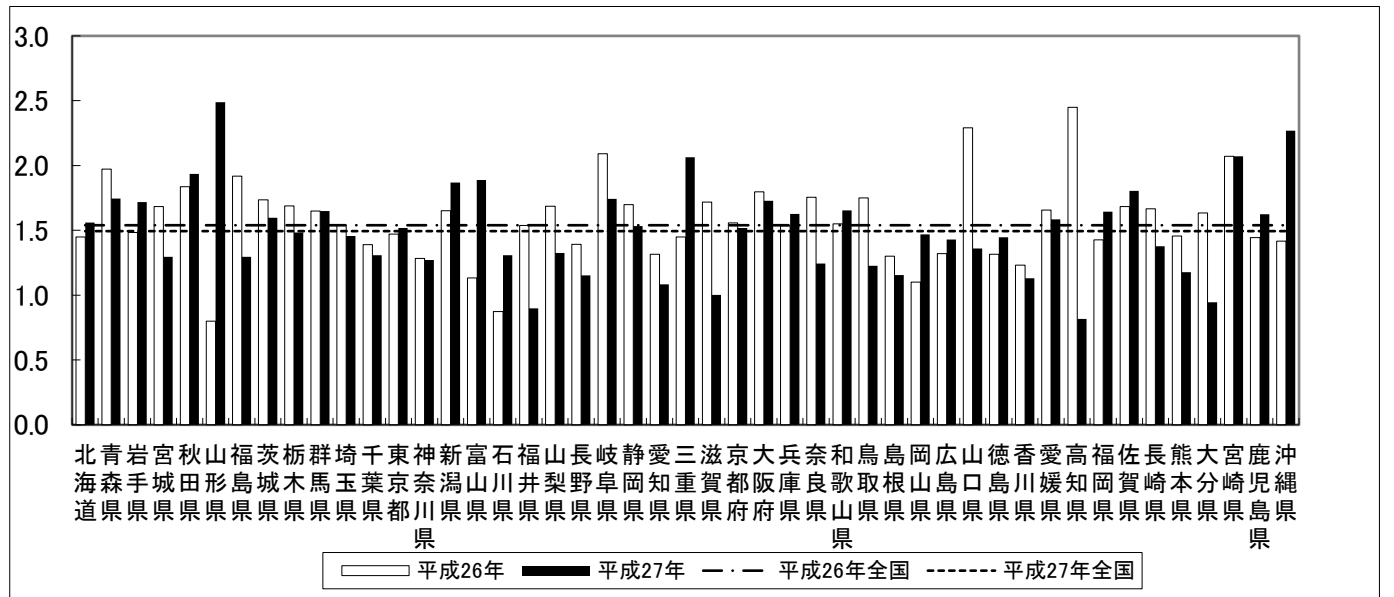

平成26年と平成27年の1月末現在の自殺者数の比較

	平成26年		平成27年		自殺者数対前年比	
	自殺者数	自殺死亡率	自殺者数	自殺死亡率	増減数	増減率
	人		人		人	%
全国	1,931	1.5	1,874	1.5	△ 57	△ 3.0
北海道	78	1.4	84	1.6	6	7.7
青森県	26	2.0	23	1.7	△ 3	△ 11.5
岩手県	19	1.5	22	1.7	3	15.8
宮城県	39	1.7	30	1.3	△ 9	△ 23.1
秋田県	19	1.8	20	1.9	1	5.3
山形県	9	0.8	28	2.5	19	211.1
福島県	37	1.9	25	1.3	△ 12	△ 32.4
茨城県	50	1.7	46	1.6	△ 4	△ 8.0
栃木県	33	1.7	29	1.5	△ 4	△ 12.1
群馬県	32	1.6	32	1.6	0	0.0
埼玉県	110	1.5	104	1.5	△ 6	△ 5.5
千葉県	85	1.4	80	1.3	△ 5	△ 5.9
東京都	192	1.5	198	1.5	6	3.1
神奈川県	115	1.3	114	1.3	△ 1	△ 0.9
新潟県	38	1.7	43	1.9	5	13.2
富山県	12	1.1	20	1.9	8	66.7
石川県	10	0.9	15	1.3	5	50.0
福井県	12	1.5	7	0.9	△ 5	△ 41.7
山梨県	14	1.7	11	1.3	△ 3	△ 21.4
長野県	29	1.4	24	1.2	△ 5	△ 17.2
岐阜県	42	2.1	35	1.7	△ 7	△ 16.7
静岡県	62	1.7	56	1.5	△ 6	△ 9.7
愛知県	96	1.3	79	1.1	△ 17	△ 17.7
三重県	26	1.5	37	2.1	11	42.3
滋賀県	24	1.7	14	1.0	△ 10	△ 41.7
京都府	40	1.6	39	1.5	△ 1	△ 2.5
大阪府	156	1.8	150	1.7	△ 6	△ 3.8
兵庫県	84	1.5	89	1.6	5	6.0
奈良県	24	1.8	17	1.2	△ 7	△ 29.2
和歌山県	15	1.6	16	1.7	1	6.7
鳥取県	10	1.8	7	1.2	△ 3	△ 30.0
島根県	9	1.3	8	1.2	△ 1	△ 11.1
岡山県	21	1.1	28	1.5	7	33.3
広島県	37	1.3	40	1.4	3	8.1
山口県	32	2.3	19	1.4	△ 13	△ 40.6
徳島県	10	1.3	11	1.4	1	10.0
香川県	12	1.2	11	1.1	△ 1	△ 8.3
愛媛県	23	1.7	22	1.6	△ 1	△ 4.3
高知県	18	2.4	6	0.8	△ 12	△ 66.7
福岡県	72	1.4	83	1.6	11	15.3
佐賀県	14	1.7	15	1.8	1	7.1
長崎県	23	1.7	19	1.4	△ 4	△ 17.4
熊本県	26	1.5	21	1.2	△ 5	△ 19.2
大分県	19	1.6	11	0.9	△ 8	△ 42.1
宮崎県	23	2.1	23	2.1	0	0.0
鹿児島県	24	1.4	27	1.6	3	12.5
沖縄県	20	1.4	32	2.3	12	60.0
外国	0	-	1	-	1	-
不詳	10	-	3	-	△ 7	△ 70.0

注 1. 自殺者数は、厚生労働省「人口動態統計月報（概数）」
 2. 平成26年、27年人口は、総務省「人口推計年報」の平成26年10月1日現在の「日本人人口」による。（平成27年4月20日発表）

平成26年と平成27年の1月末現在の自殺者数の比較

自殺者数

自殺死亡率

対前年自殺者増減数上位5県

		平成26年	平成27年	対前年比	
				増減数	増減率
増加	山形県	9	28	19	211.1
	沖縄県	20	32	12	60.0
	三重県	26	37	11	42.3
	福岡県	72	83	11	15.3
	富山県	12	20	8	66.7
減少	愛知県	96	79	▲17	▲17.7
	山口県	32	19	▲13	▲40.6
	高知県	18	6	▲12	▲66.7
	福島県	37	25	▲12	▲32.4
	滋賀県	24	14	▲10	▲41.7