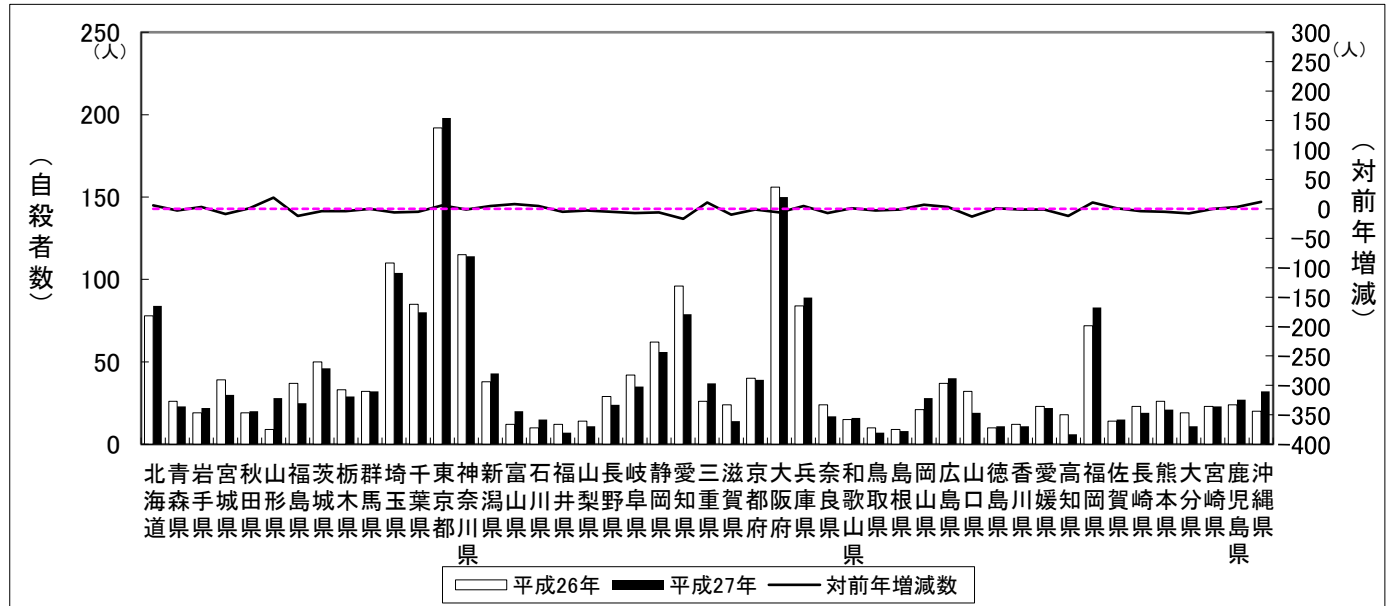

平成26年と平成27年の1月末現在の自殺者数の比較

	平成26年		平成27年		自殺者数対前年比	
	自殺者数	自殺死亡率	自殺者数	自殺死亡率	増減数	増減率
	人		人		人	%
全国	1,931	1.5	1,874	1.5	△ 57	△ 3.0
北海道	78	1.4	84	1.6	6	7.7
青森県	26	2.0	23	1.7	△ 3	△ 11.5
岩手県	19	1.5	22	1.7	3	15.8
宮城県	39	1.7	30	1.3	△ 9	△ 23.1
秋田県	19	1.8	20	1.9	1	5.3
山形県	9	0.8	28	2.5	19	211.1
福島県	37	1.9	25	1.3	△ 12	△ 32.4
茨城県	50	1.7	46	1.6	△ 4	△ 8.0
栃木県	33	1.7	29	1.5	△ 4	△ 12.1
群馬県	32	1.6	32	1.6	0	0.0
埼玉県	110	1.5	104	1.5	△ 6	△ 5.5
千葉県	85	1.4	80	1.3	△ 5	△ 5.9
東京都	192	1.5	198	1.5	6	3.1
神奈川県	115	1.3	114	1.3	△ 1	△ 0.9
新潟県	38	1.7	43	1.9	5	13.2
富山県	12	1.1	20	1.9	8	66.7
石川県	10	0.9	15	1.3	5	50.0
福井県	12	1.5	7	0.9	△ 5	△ 41.7
山梨県	14	1.7	11	1.3	△ 3	△ 21.4
長野県	29	1.4	24	1.2	△ 5	△ 17.2
岐阜県	42	2.1	35	1.7	△ 7	△ 16.7
静岡県	62	1.7	56	1.5	△ 6	△ 9.7
愛知県	96	1.3	79	1.1	△ 17	△ 17.7
三重県	26	1.5	37	2.1	11	42.3
滋賀県	24	1.7	14	1.0	△ 10	△ 41.7
京都府	40	1.6	39	1.5	△ 1	△ 2.5
大阪府	156	1.8	150	1.7	△ 6	△ 3.8
兵庫県	84	1.5	89	1.6	5	6.0
奈良県	24	1.8	17	1.2	△ 7	△ 29.2
和歌山県	15	1.6	16	1.7	1	6.7
鳥取県	10	1.8	7	1.2	△ 3	△ 30.0
島根県	9	1.3	8	1.2	△ 1	△ 11.1
岡山県	21	1.1	28	1.5	7	33.3
広島県	37	1.3	40	1.4	3	8.1
山口県	32	2.3	19	1.4	△ 13	△ 40.6
徳島県	10	1.3	11	1.4	1	10.0
香川県	12	1.2	11	1.1	△ 1	△ 8.3
愛媛県	23	1.7	22	1.6	△ 1	△ 4.3
高知県	18	2.4	6	0.8	△ 12	△ 66.7
福岡県	72	1.4	83	1.6	11	15.3
佐賀県	14	1.7	15	1.8	1	7.1
長崎県	23	1.7	19	1.4	△ 4	△ 17.4
熊本県	26	1.5	21	1.2	△ 5	△ 19.2
大分県	19	1.6	11	0.9	△ 8	△ 42.1
宮崎県	23	2.1	23	2.1	0	0.0
鹿児島県	24	1.4	27	1.6	3	12.5
沖縄県	20	1.4	32	2.3	12	60.0
外国	0	-	1	-	1	-
不詳	10	-	3	-	△ 7	△ 70.0

注 1. 自殺者数は、厚生労働省「人口動態統計月報（概数）」
 2. 平成26年、27年人口は、総務省「人口推計年報」の平成26年10月1日現在の「日本人人口」による。（平成27年4月20日発表）

平成26年と平成27年の1月末現在の自殺者数の比較

自殺者数

自殺死亡率

対前年自殺者増減数上位5県

		平成26年	平成27年	対前年比	
				増減数	増減率
増加	山形県	9	28	19	211.1
	沖縄県	20	32	12	60.0
	三重県	26	37	11	42.3
	福岡県	72	83	11	15.3
	富山県	12	20	8	66.7
減少	愛知県	96	79	▲17	▲17.7
	山口県	32	19	▲13	▲40.6
	高知県	18	6	▲12	▲66.7
	福島県	37	25	▲12	▲32.4
	滋賀県	24	14	▲10	▲41.7