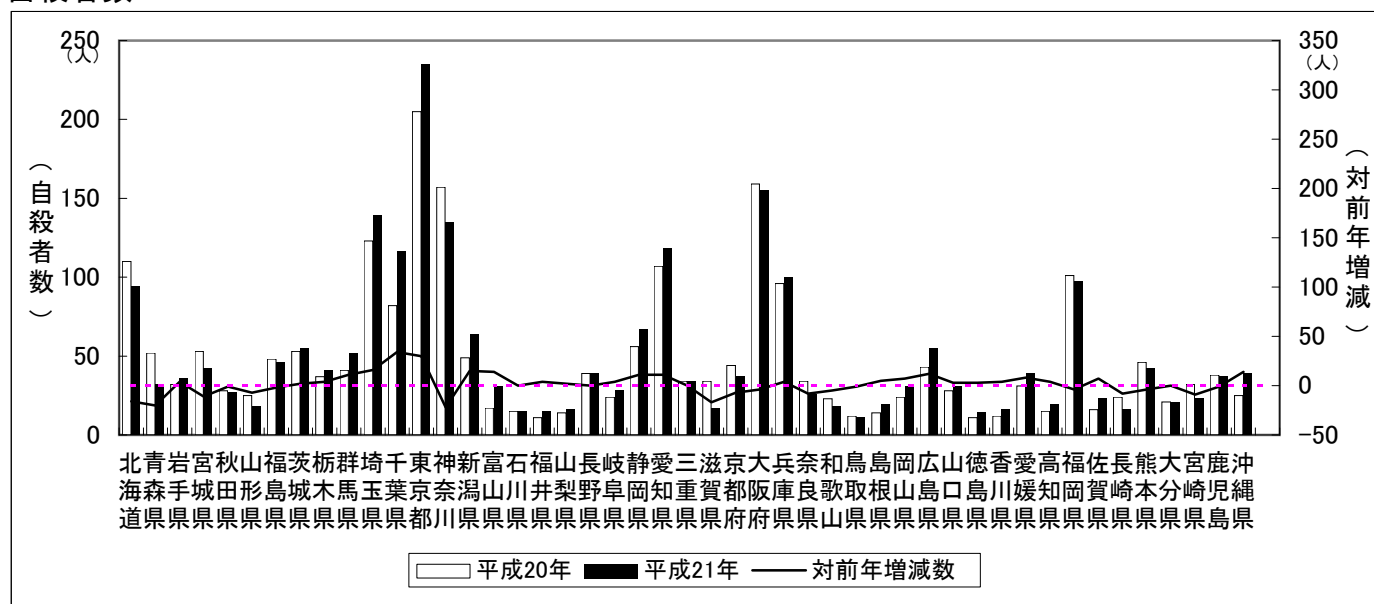

平成20年と平成21年の1月末現在の自殺者数の比較

	平成20年		平成21年		自殺者数対前年比	
	自殺者数	自殺死亡率	自殺者数	自殺死亡率	増減数	増減率
	人		人		人	%
全国	2,305	1.8	2,403	1.9	98	4.3
北海道	110	2.0	94	1.7	△ 16	△ 14.5
青森県	52	3.7	32	2.3	△ 20	△ 38.5
岩手県	32	2.4	36	2.7	4	12.5
宮城県	53	2.3	42	1.8	△ 11	△ 20.8
秋田県	28	2.5	27	2.4	△ 1	△ 3.6
山形県	25	2.1	18	1.5	△ 7	△ 28.0
福島県	48	2.3	46	2.3	△ 2	△ 4.2
茨城県	53	1.8	55	1.9	2	3.8
栃木県	37	1.9	41	2.1	4	10.8
群馬県	41	2.1	52	2.6	11	26.8
埼玉県	123	1.8	139	2.0	16	13.0
千葉県	82	1.4	116	1.9	34	41.5
東京都	205	1.6	235	1.9	30	14.6
神奈川県	157	1.8	135	1.5	△ 22	△ 14.0
新潟県	49	2.1	64	2.7	15	30.6
富山県	17	1.6	31	2.8	14	82.4
石川県	15	1.3	15	1.3	0	0.0
福井県	11	1.4	15	1.9	4	36.4
山梨県	14	1.6	16	1.9	2	14.3
長野県	39	1.8	39	1.8	0	0.0
岐阜県	24	1.2	28	1.4	4	16.7
静岡県	56	1.5	67	1.8	11	19.6
愛知県	107	1.5	118	1.6	11	10.3
三重県	34	1.9	34	1.9	0	0.0
滋賀県	34	2.5	17	1.2	△ 17	△ 50.0
京都府	44	1.7	37	1.4	△ 7	△ 15.9
大阪府	159	1.8	155	1.8	△ 4	△ 2.5
兵庫県	96	1.7	100	1.8	4	4.2
奈良県	34	2.4	26	1.9	△ 8	△ 23.5
和歌山県	23	2.3	18	1.8	△ 5	△ 21.7
鳥取県	12	2.0	11	1.9	△ 1	△ 8.3
島根県	14	1.9	19	2.6	5	35.7
岡山県	24	1.2	31	1.6	7	29.2
広島県	43	1.5	55	1.9	12	27.9
山口県	28	1.9	31	2.1	3	10.7
徳島県	11	1.4	14	1.8	3	27.3
香川県	12	1.2	16	1.6	4	33.3
愛媛県	31	2.2	39	2.7	8	25.8
高知県	15	1.9	19	2.5	4	26.7
福岡県	101	2.0	97	1.9	△ 4	△ 4.0
佐賀県	16	1.9	23	2.7	7	43.8
長崎県	24	1.7	16	1.1	△ 8	△ 33.3
熊本県	46	2.5	42	2.3	△ 4	△ 8.7
大分県	21	1.8	21	1.8	0	0.0
宮崎県	32	2.8	23	2.0	△ 9	△ 28.1
鹿児島県	38	2.2	37	2.2	△ 1	△ 2.6
沖縄県	25	1.8	39	2.8	14	56.0
外国	0	-	3	-	3	-
不詳	10	-	19	-	9	90.0

注 1. 自殺者数は、厚生労働省「人口動態統計月報（概数）」

2. 平成20年、21年人口は、総務省「人口推計年報」の平成20年10月1日現在の「日本人人口」による。（平成21年4月16日発表）

平成20年と平成21年の1月末現在の都道府県別の自殺者数、自殺死亡率の比較

自殺者数

自殺死亡率

対前年自殺者増減数上位5県

	平成20年	平成21年	対前年比		
			増減数	増減率	
増加	千葉県	82	116	34	41.5
	東京都	205	235	30	14.6
	埼玉県	123	139	16	13.0
	新潟県	49	64	15	30.6
	富山県	17	31	14	82.4
減少	神奈川県	157	135	▲22	▲14.0
	青森県	52	32	▲20	▲38.5
	滋賀県	34	17	▲17	▲50.0
	北海道	110	94	▲16	▲14.5
	宮城県	53	42	▲11	▲20.8