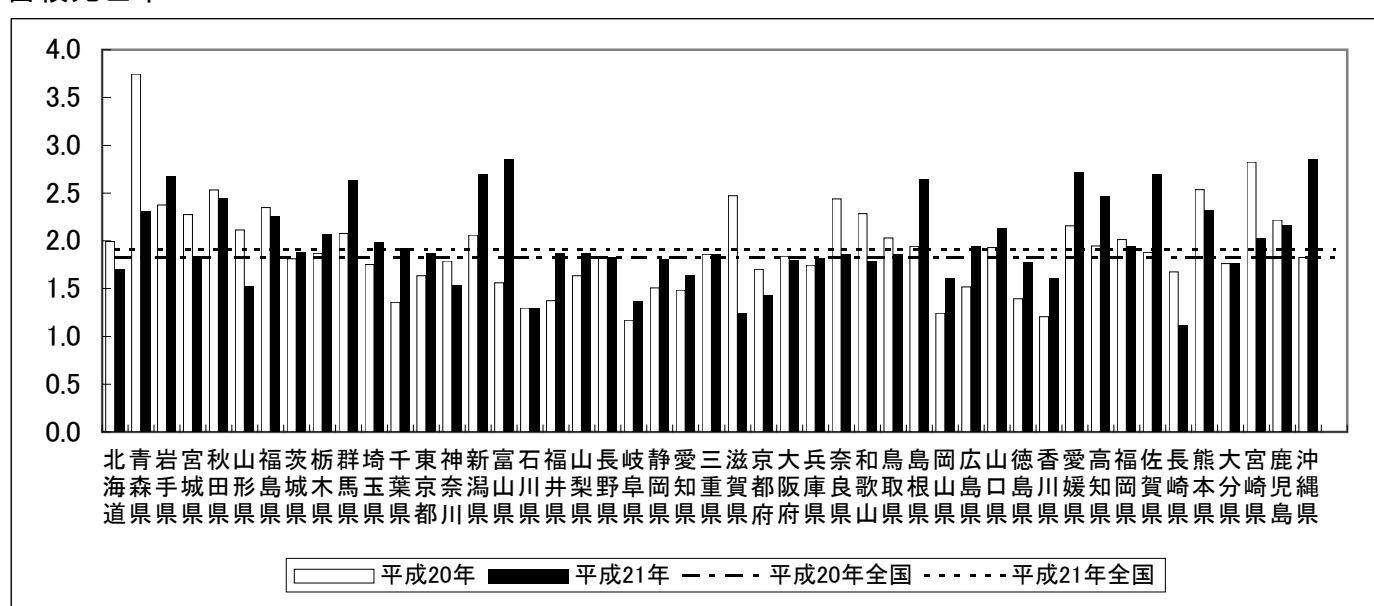

平成20年と平成21年の1月末現在の自殺者数の比較

	平成20年		平成21年		自殺者数対前年比	
	自殺者数	自殺死亡率	自殺者数	自殺死亡率	増減数	増減率
	人		人		人	%
全国	2,305	1.8	2,403	1.9	98	4.3
北海道	110	2.0	94	1.7	△ 16	△ 14.5
青森県	52	3.7	32	2.3	△ 20	△ 38.5
岩手県	32	2.4	36	2.7	4	12.5
宮城県	53	2.3	42	1.8	△ 11	△ 20.8
秋田県	28	2.5	27	2.4	△ 1	△ 3.6
山形県	25	2.1	18	1.5	△ 7	△ 28.0
福島県	48	2.3	46	2.3	△ 2	△ 4.2
茨城県	53	1.8	55	1.9	2	3.8
栃木県	37	1.9	41	2.1	4	10.8
群馬県	41	2.1	52	2.6	11	26.8
埼玉県	123	1.8	139	2.0	16	13.0
千葉県	82	1.4	116	1.9	34	41.5
東京都	205	1.6	235	1.9	30	14.6
神奈川県	157	1.8	135	1.5	△ 22	△ 14.0
新潟県	49	2.1	64	2.7	15	30.6
富山県	17	1.6	31	2.8	14	82.4
石川県	15	1.3	15	1.3	0	0.0
福井県	11	1.4	15	1.9	4	36.4
山梨県	14	1.6	16	1.9	2	14.3
長野県	39	1.8	39	1.8	0	0.0
岐阜県	24	1.2	28	1.4	4	16.7
静岡県	56	1.5	67	1.8	11	19.6
愛知県	107	1.5	118	1.6	11	10.3
三重県	34	1.9	34	1.9	0	0.0
滋賀県	34	2.5	17	1.2	△ 17	△ 50.0
京都府	44	1.7	37	1.4	△ 7	△ 15.9
大阪府	159	1.8	155	1.8	△ 4	△ 2.5
兵庫県	96	1.7	100	1.8	4	4.2
奈良県	34	2.4	26	1.9	△ 8	△ 23.5
和歌山県	23	2.3	18	1.8	△ 5	△ 21.7
鳥取県	12	2.0	11	1.9	△ 1	△ 8.3
島根県	14	1.9	19	2.6	5	35.7
岡山県	24	1.2	31	1.6	7	29.2
広島県	43	1.5	55	1.9	12	27.9
山口県	28	1.9	31	2.1	3	10.7
徳島県	11	1.4	14	1.8	3	27.3
香川県	12	1.2	16	1.6	4	33.3
愛媛県	31	2.2	39	2.7	8	25.8
高知県	15	1.9	19	2.5	4	26.7
福岡県	101	2.0	97	1.9	△ 4	△ 4.0
佐賀県	16	1.9	23	2.7	7	43.8
長崎県	24	1.7	16	1.1	△ 8	△ 33.3
熊本県	46	2.5	42	2.3	△ 4	△ 8.7
大分県	21	1.8	21	1.8	0	0.0
宮崎県	32	2.8	23	2.0	△ 9	△ 28.1
鹿児島県	38	2.2	37	2.2	△ 1	△ 2.6
沖縄県	25	1.8	39	2.8	14	56.0
外国	0	-	3	-	3	-
不詳	10	-	19	-	9	90.0

注 1. 自殺者数は、厚生労働省「人口動態統計月報（概数）」

2. 平成20年、21年人口は、総務省「人口推計年報」の平成20年10月1日現在の「日本人人口」による。（平成21年4月16日発表）

平成20年と平成21年の1月末現在の都道府県別の自殺者数、自殺死亡率の比較

自殺者数

自殺死亡率

対前年自殺者増減数上位5県

	平成20年	平成21年	対前年比		
			増減数	増減率	
増加	千葉県	82	116	34	41.5
	東京都	205	235	30	14.6
	埼玉県	123	139	16	13.0
	新潟県	49	64	15	30.6
	富山県	17	31	14	82.4
減少	神奈川県	157	135	▲22	▲14.0
	青森県	52	32	▲20	▲38.5
	滋賀県	34	17	▲17	▲50.0
	北海道	110	94	▲16	▲14.5
	宮城県	53	42	▲11	▲20.8