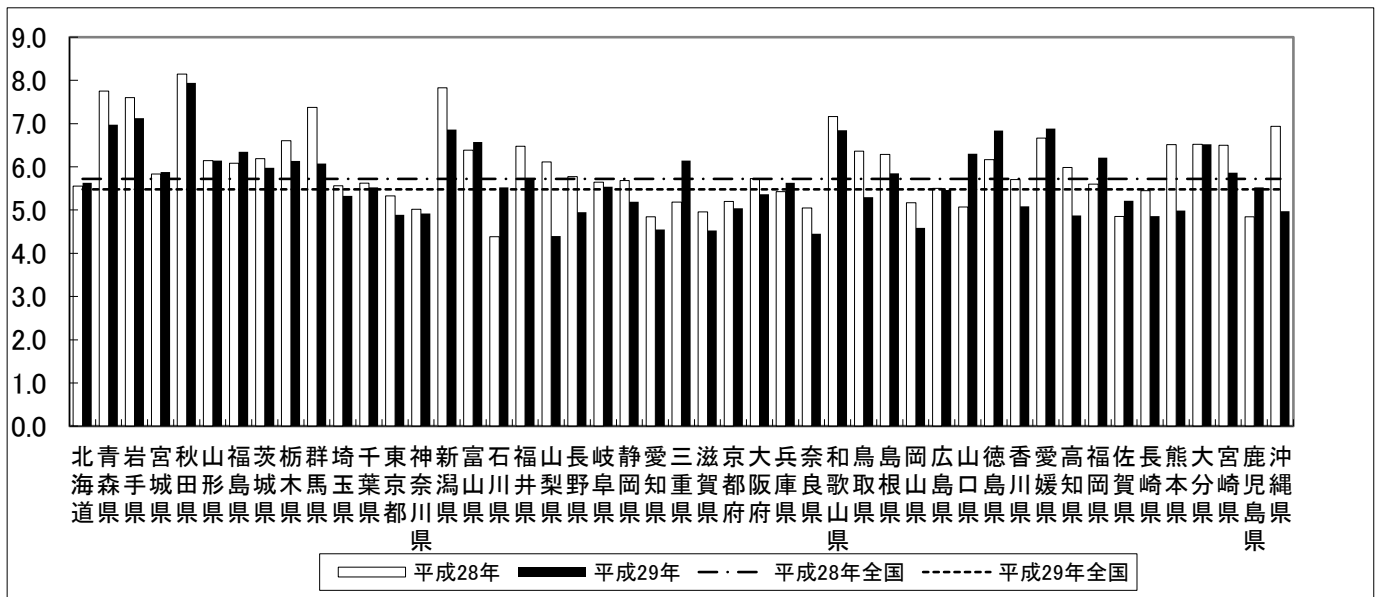

自殺死亡率

対前年自殺者増減数上位5県

	都道府県	平成28年	平成29年	対前年比	
				増減数	増減率
増加	福岡県	283	314	31	11.0
	山口県	70	87	17	24.3
	三重県	92	109	17	18.5
	石川県	50	63	13	26.0
	鹿児島県	79	90	11	13.9
	兵庫県	295	306	11	3.7
減少	東京都	704	646	▲ 58	▲ 8.2
	大阪府	497	465	▲ 32	▲ 6.4
	沖縄県	99	71	▲ 28	▲ 28.3
	熊本県	115	88	▲ 27	▲ 23.5
	群馬県	142	117	▲ 25	▲ 17.6

対前年自殺者増減率上位5県

	都道府県	平成28年	平成29年	対前年比	
				増減数	増減率
上昇	石川県	50	63	13	26.0
	山口県	70	87	17	24.3
	三重県	92	109	17	18.5
	鹿児島県	79	90	11	13.9
	福岡県	283	314	31	11.0
低下	沖縄県	99	71	▲ 28	▲ 28.3
	山梨県	50	36	▲ 14	▲ 28.0
	熊本県	115	88	▲ 27	▲ 23.5
	高知県	43	35	▲ 8	▲ 18.6
	群馬県	142	117	▲ 25	▲ 17.6