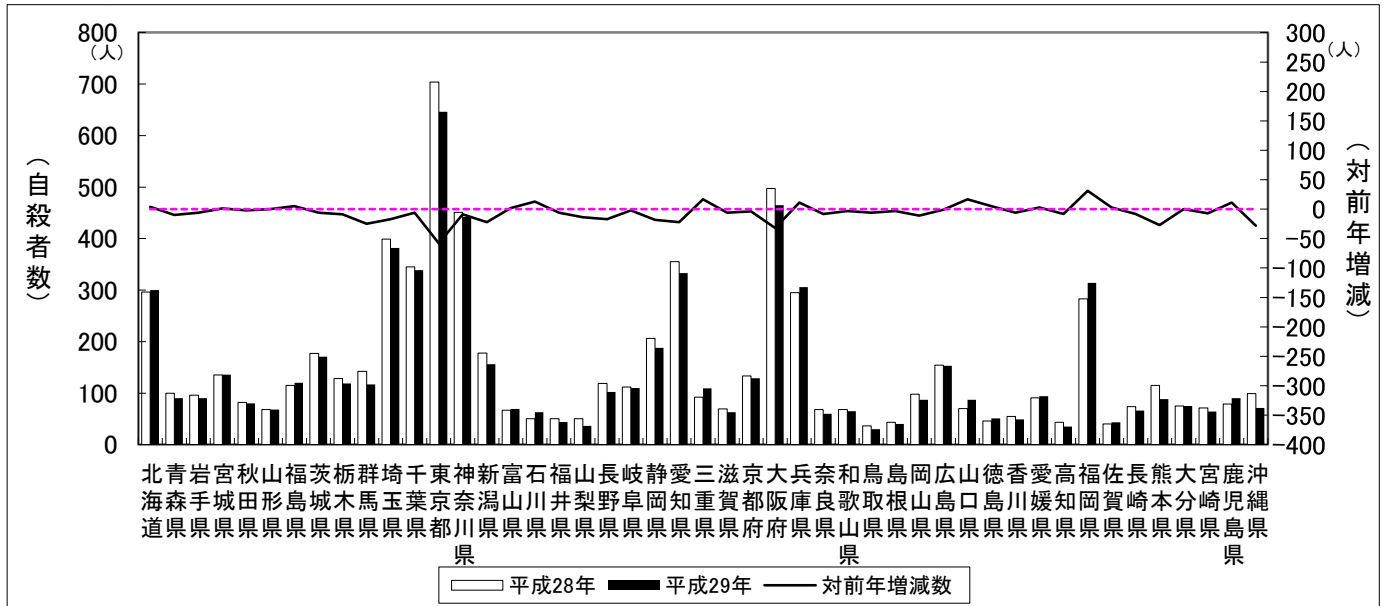

平成28年と平成29年の4月末現在の自殺者数の比較

自殺者数